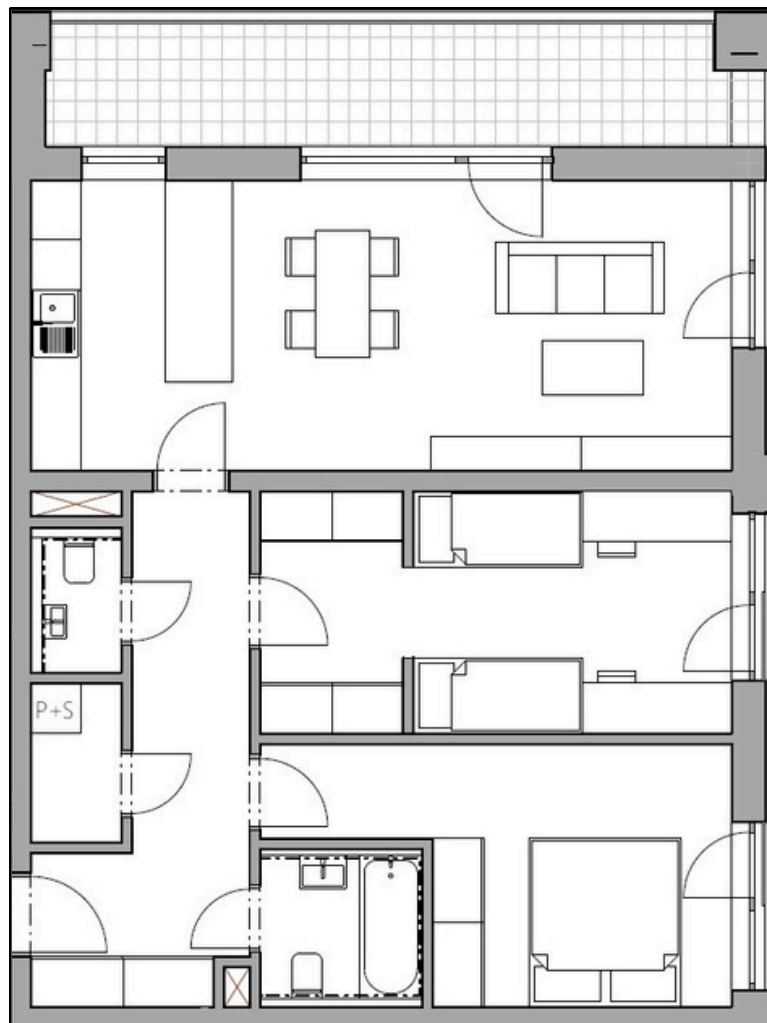

Vyznačení bytu na budově

Půdorys podlaží

Číslo	Název místnosti	Plocha
1	Chodba	10,77 m ²
2	Koupelna	3,27 m ²
3	Technická místnost	2,05 m ²
4	Toaleta	1,52 m ²
5	Ložnice	13,4 m ²
6	Ložnice	16,1 m ²
7	Obývací pokoj a kuchyňský kout	28,72 m ²
	Celková podlahová plocha	83,84 m²
8	Lodžie	12,69 m ²

*podlahová plocha dle nařízení vlády č. 366/2013 Sb.