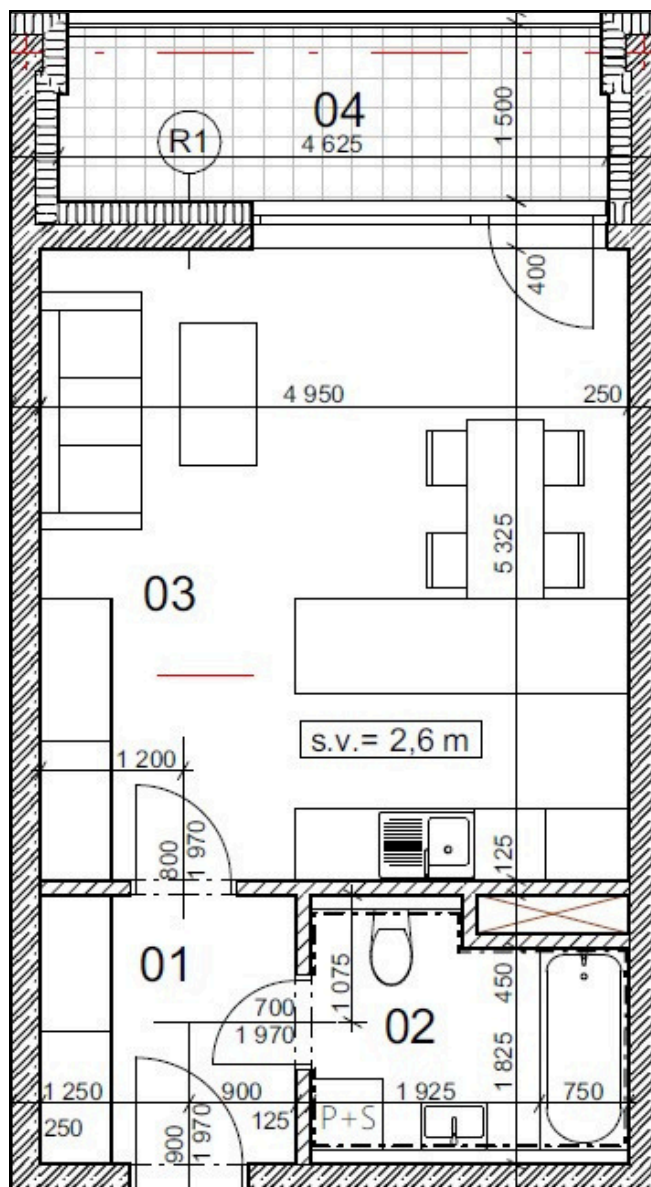

Vyznačení bytu na budově

Půdorys podlaží

Číslo	Název místnosti	Plocha
1	Chodba	4,89 m ²
2	Koupelna	4,96 m ²
3	Obývací pokoj a kuchyňský kout	26,36 m ²
Celková podlahová plocha		38,24 m²
4	Lodžie	7,05 m ²

*podlahová plocha dle nařízení vlády č. 366/2013 Sb.

Číslo	Název místnosti	Plocha
1	Chodba	4,89 m ²
2	Koupelna	4,96 m ²
3	Obývací pokoj a kuchyňský kout	26,36 m ²
	Celková podlahová plocha	38,24 m²
4	Lodžie	7,05 m ²