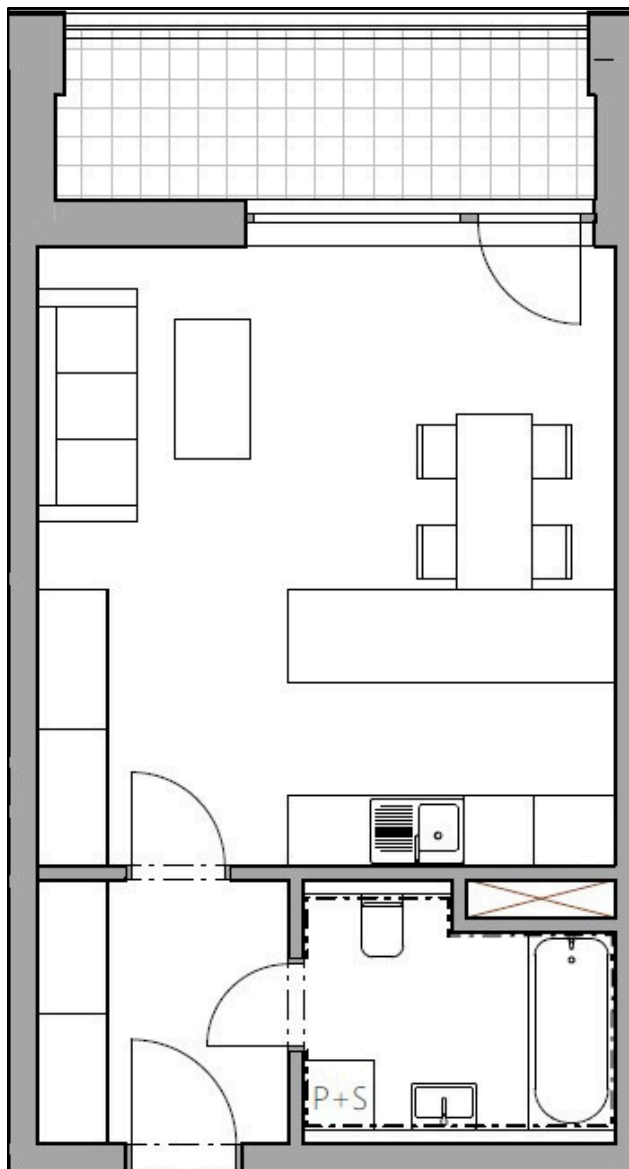

Vyznačení bytu na budově

Půdorys podlaží

Číslo	Název místnosti	Plocha
1	Chodba	4,89 m ²
2	Koupelna	4,96 m ²
3	Obývací pokoj a kuchyňský kout	26,36 m ²
Celková podlahová plocha		38,24 m²
4	Lodžie	7,05 m ²

*podlahová plocha dle nařízení vlády č. 366/2013 Sb.

Číslo	Název místnosti	Plocha
1	Chodba	4,89 m ²
2	Koupelna	4,96 m ²
3	Obývací pokoj a kuchyňský kout	26,36 m ²
	Celková podlahová plocha	38,24 m²
4	Lodžie	7,05 m ²