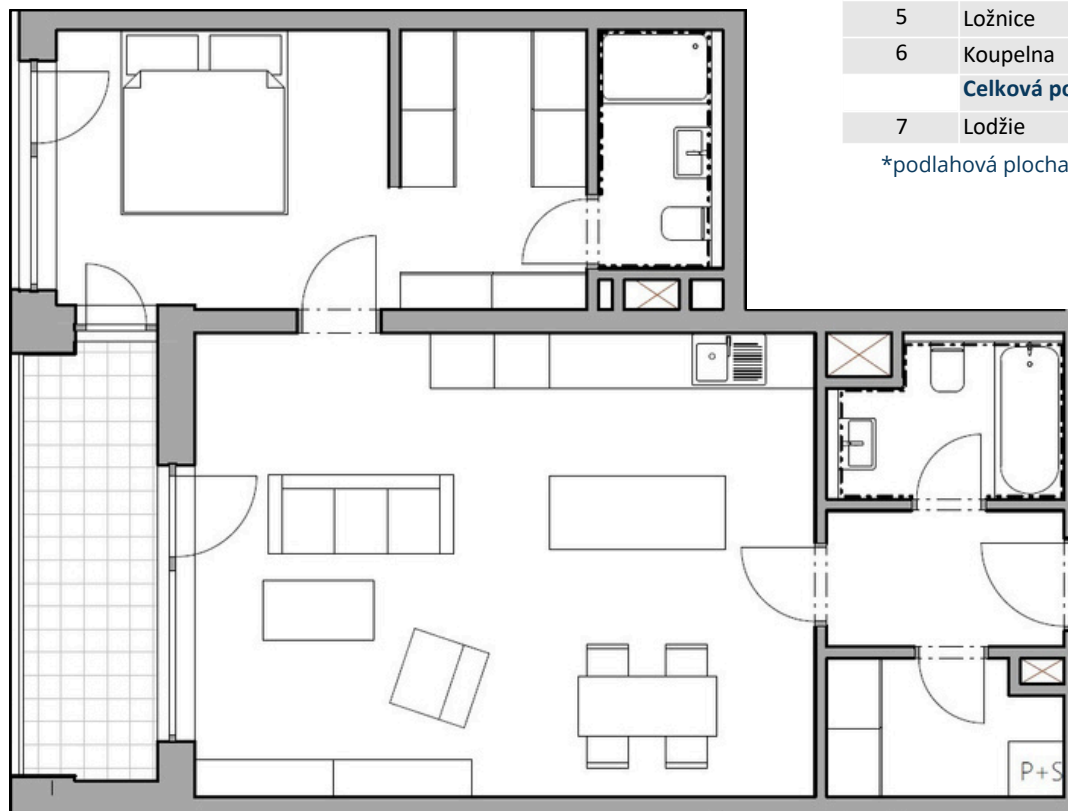

Vyznačení bytu na budově

Půdorys podlaží

Číslo	Název místnosti	Plocha
1	Chodba	3,8 m ²
2	Koupelna	3,82 m ²
3	Technická místnost	3,62 m ²
4	Obývací pokoj a kuchyňský kout	33,79 m ²
5	Ložnice	17,11 m ²
6	Koupelna	3,16 m ²
Celková podlahová plocha		71,98 m²
7	Lodžie	7,2 m ²

*podlahová plocha dle nařízení vlády č. 366/2013 Sb.

Číslo	Název místnosti	Plocha
1	Chodba	3,8 m ²
2	Koupelna	3,82 m ²
3	Technická místnost	3,62 m ²
4	Obývací pokoj a kuchyňský kout	33,79 m ²
5	Ložnice	17,11 m ²
6	Koupelna	3,16 m ²
Celková podlahová plocha		71,98 m²
7	Lodžie	7,2 m ²