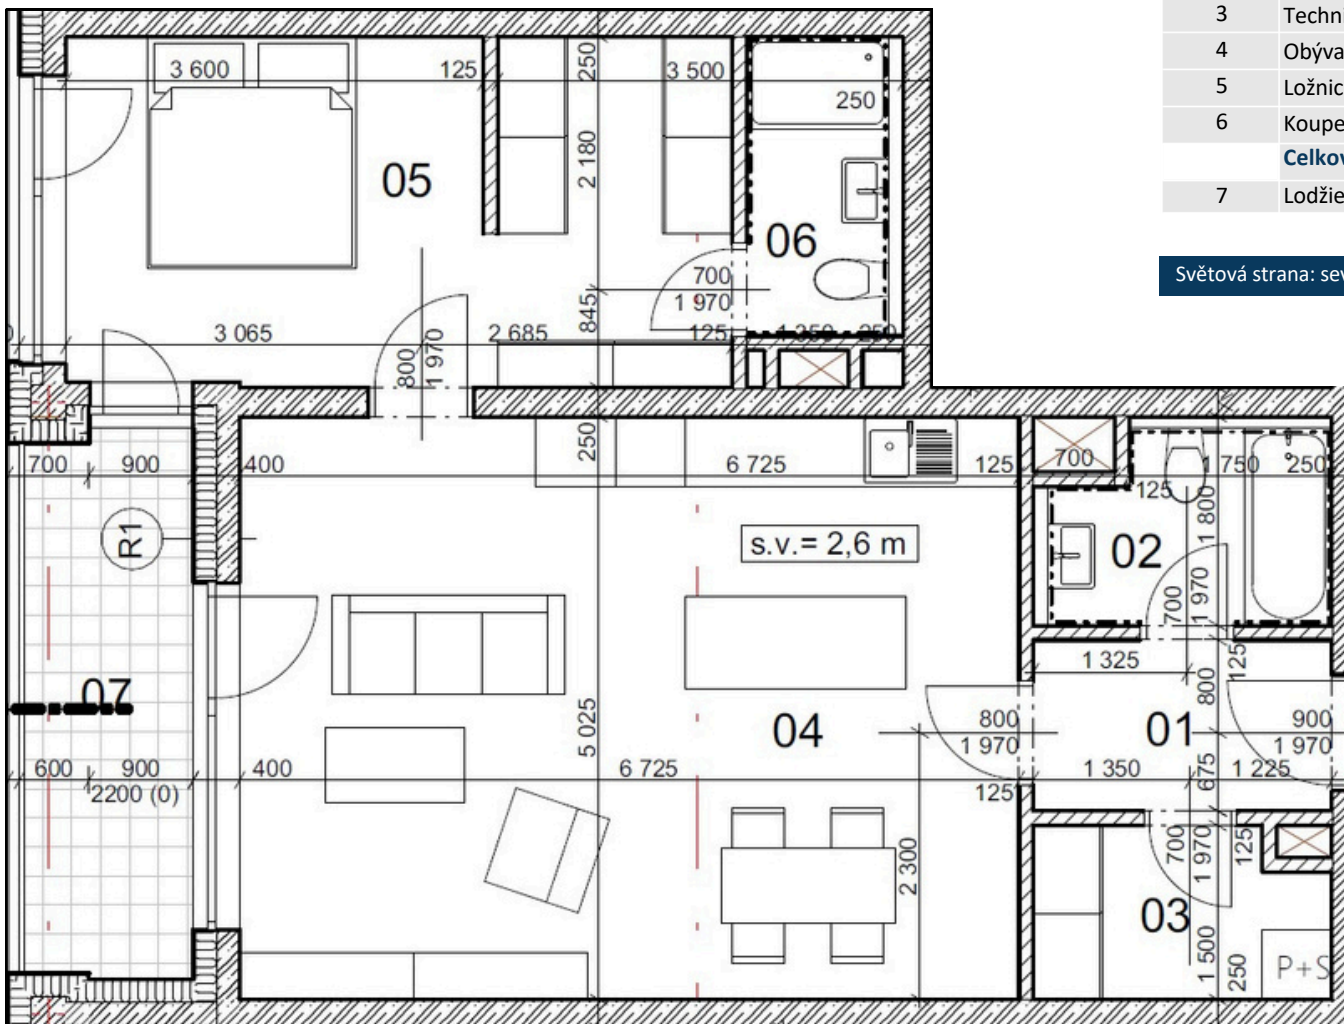

Vyznačení bytu na budově

Půdorys podlaží

Číslo	Název místnosti	Plocha
1	Chodba	3,8 m ²
2	Koupelna	3,82 m ²
3	Technická místnost	3,62 m ²
4	Obývací pokoj a kuchyňský kout	33,79 m ²
5	Ložnice	17,11 m ²
6	Koupelna	3,16 m ²
Celková podlahová plocha		71,98 m²
7	Lodžie	7,2 m ²

*podlahová plocha dle nařízení vlády č. 366/2013 Sb.

Číslo	Název místnosti	Plocha
1	Chodba	3,8 m ²
2	Koupelna	3,82 m ²
3	Technická místnost	3,62 m ²
4	Obývací pokoj a kuchyňský kout	33,79 m ²
5	Ložnice	17,11 m ²
6	Koupelna	3,16 m ²
Celková podlahová plocha		71,98 m²
7	Lodžie	7,2 m ²

Světová strana: sever