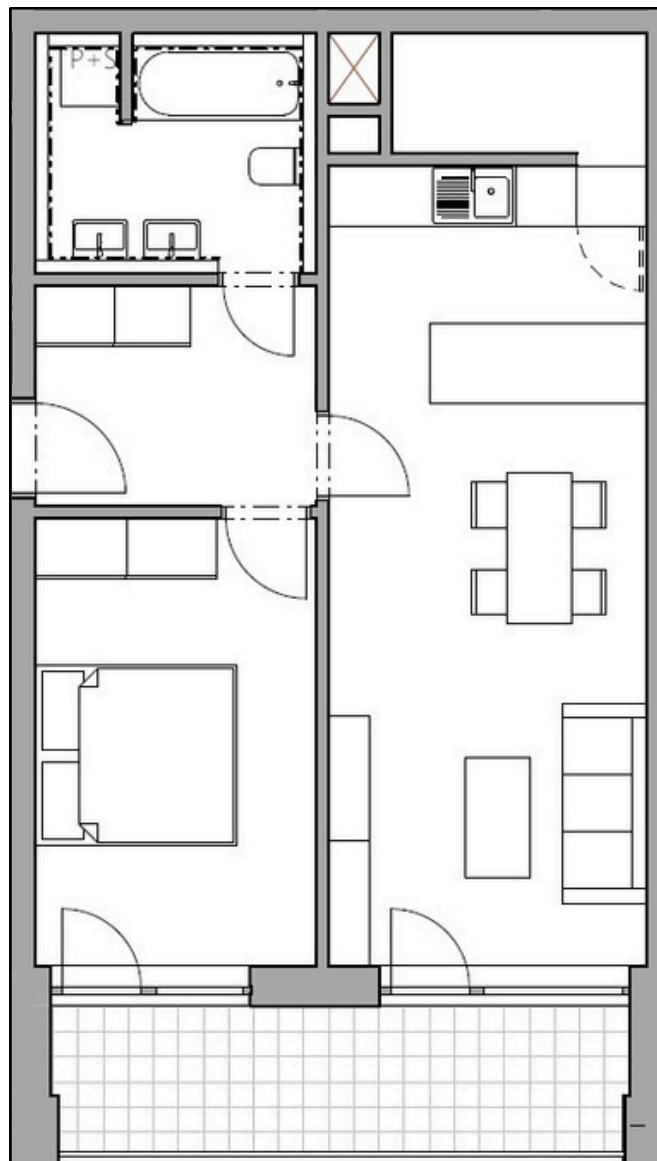

Vyznačení bytu na budově

Půdorys podlaží

Číslo	Název místnosti	Plocha
1	Chodba	6,16 m ²
2	Koupelna	5,9 m ²
3	Ložnice	12,53 m ²
4	Obývací pokoj a kuchyňský kout	25,4 m ²
5	Spíž	3,06 m ²
Celková podlahová plocha		57,81 m²
6	Lodžie	8,77 m ²

*podlahová plocha dle nařízení vlády č. 366/2013 Sb.

Číslo	Název místnosti	Plocha
1	Chodba	6,16 m ²
2	Koupelna	5,9 m ²
3	Ložnice	12,53 m ²
4	Obývací pokoj a kuchyňský kout	25,4 m ²
5	Spíž	3,06 m ²
Celková podlahová plocha		57,81 m²
6	Lodžie	8,77 m ²