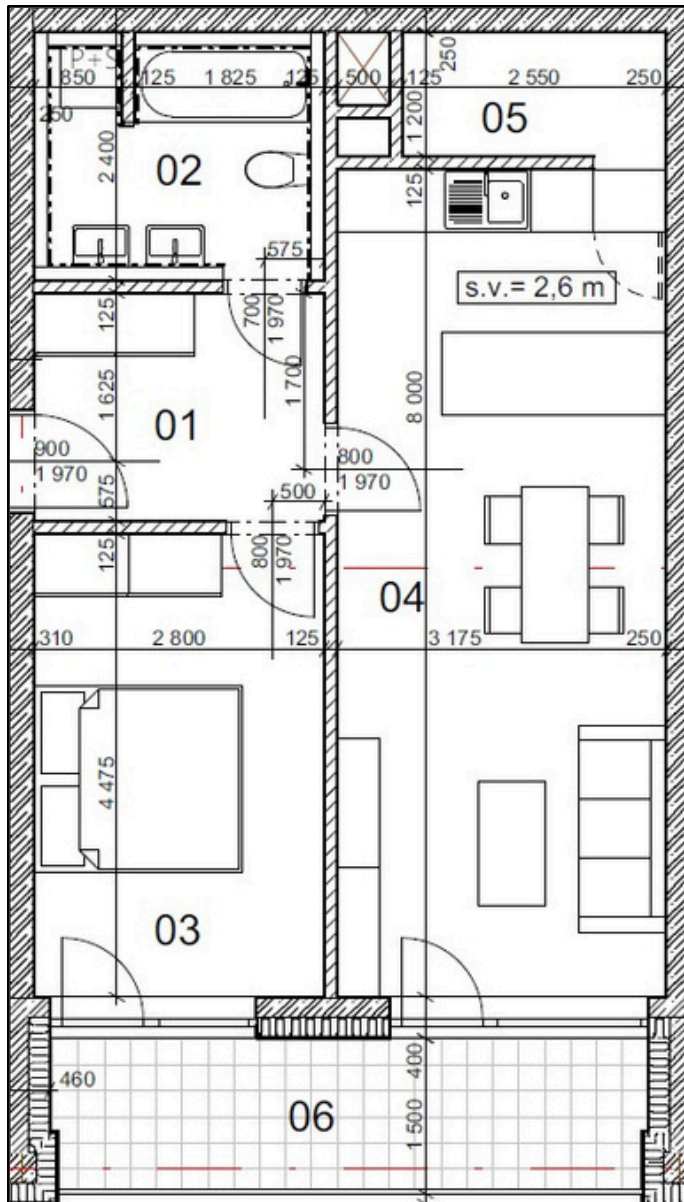

Vyznačení bytu na budově

Půdorys podlaží

Číslo	Název místnosti	Plocha
1	Chodba	6,16 m ²
2	Koupelna	5,9 m ²
3	Ložnice	12,53 m ²
4	Obývací pokoj a kuchyňský kout	25,4 m ²
5	Spíž	3,06 m ²
Celková podlahová plocha		57,81 m²
6	Lodžie	8,77 m ²

*podlahová plocha dle nařízení vlády č. 366/2013 Sb.

Číslo	Název místnosti	Plocha
1	Chodba	6,16 m ²
2	Koupelna	5,9 m ²
3	Ložnice	12,53 m ²
4	Obývací pokoj a kuchyňský kout	25,4 m ²
5	Spíž	3,06 m ²
Celková podlahová plocha		57,81 m²
6	Lodžie	8,77 m ²