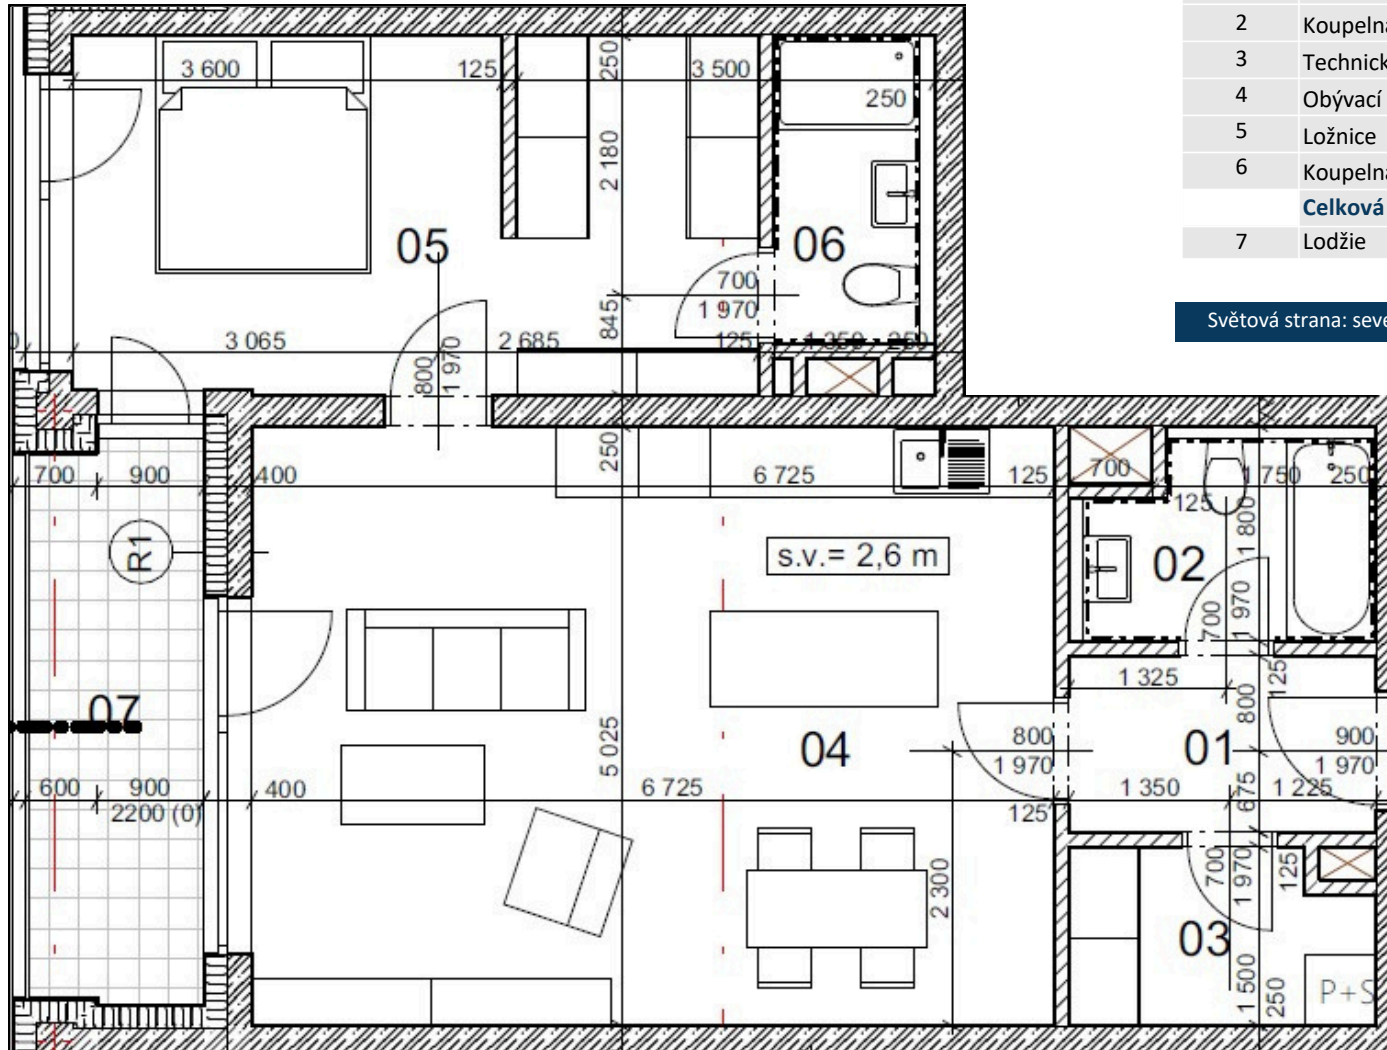

Vyznačení bytu na budově

Půdorys podlaží

Číslo	Název místnosti	Plocha
1	Chodba	3,8 m ²
2	Koupelna	3,82 m ²
3	Technická místnost	3,62 m ²
4	Obývací pokoj a kuchyňský kout	33,79 m ²
5	Ložnice	17,11 m ²
6	Koupelna	3,16 m ²
Celková podlahová plocha		71,98 m²
7	Lodžie	7,2 m ²

*podlahová plocha dle nařízení vlády č. 366/2013 Sb.

Číslo	Název místnosti	Plocha
1	Chodba	3,8 m ²
2	Koupelna	3,82 m ²
3	Technická místnost	3,62 m ²
4	Obývací pokoj a kuchyňský kout	33,79 m ²
5	Ložnice	17,11 m ²
6	Koupelna	3,16 m ²
Celková podlahová plocha		71,98 m²
7	Lodžie	7,2 m ²

Světová strana: sever