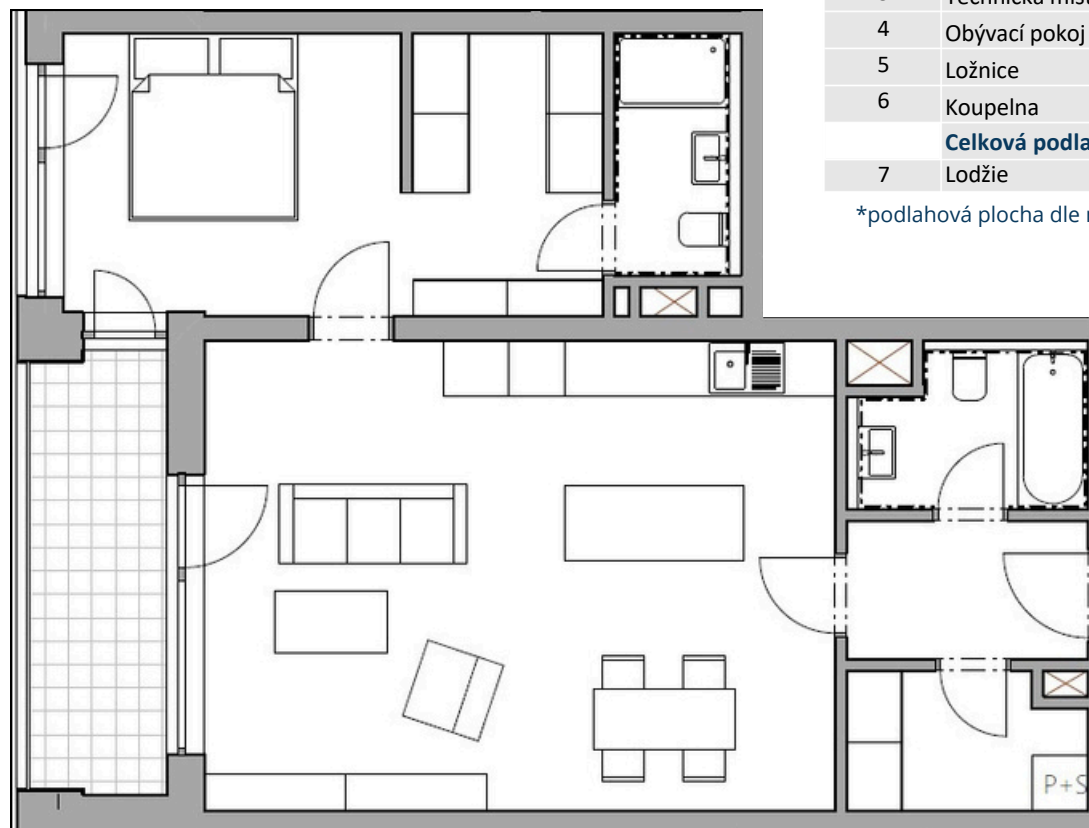

Vyznačení bytu na budově

Půdorys podlaží

Číslo	Název místnosti	Plocha
1	Chodba	3,8 m ²
2	Koupelna	3,82 m ²
3	Technická místnost	3,62 m ²
4	Obývací pokoj a kuchyňský kout	33,79 m ²
5	Ložnice	17,11 m ²
6	Koupelna	3,16 m ²
Celková podlahová plocha		71,98 m²
7	Lodžie	7,2 m ²

*podlahová plocha dle nařízení vlády č. 366/2013 Sb.

Číslo	Název místnosti	Plocha
1	Chodba	3,8 m ²
2	Koupelna	3,82 m ²
3	Technická místnost	3,62 m ²
4	Obývací pokoj a kuchyňský kout	33,79 m ²
5	Ložnice	17,11 m ²
6	Koupelna	3,16 m ²
Celková podlahová plocha		71,98 m²
7	Lodžie	7,2 m ²