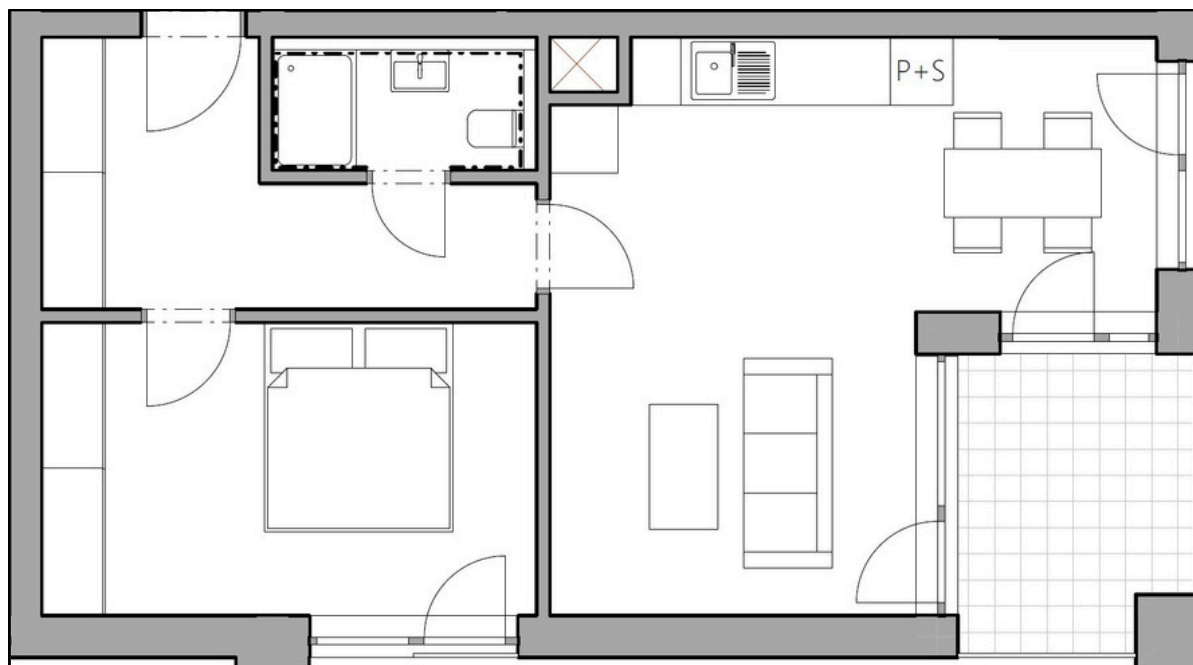

### Vyznačení bytu na budově

### Půdorys podlaží

Číslo	Název místnosti	Plocha
1	Chodba	8,73 m <sup>2</sup>
2	Koupelna	2,76 m <sup>2</sup>
3	Ložnice	13,24 m <sup>2</sup>
4	Obývací pokoj a kuchyňský kout	25,38 m <sup>2</sup>
	<b>Celková podlahová plocha</b>	<b>53,80 m<sup>2</sup></b>
5	Lodžie	6,95 m <sup>2</sup>

\*podlahová plocha dle nařízení vlády č. 366/2013 Sb.

Číslo	Název místnosti	Plocha
1	Chodba	8,73 m <sup>2</sup>
2	Koupelna	2,76 m <sup>2</sup>
3	Ložnice	13,24 m <sup>2</sup>
4	Obývací pokoj a kuchyňský kout	25,38 m <sup>2</sup>
<b>Celková podlahová plocha</b>		<b>53,80 m<sup>2</sup></b>
5	Lodžie	6,95 m <sup>2</sup>