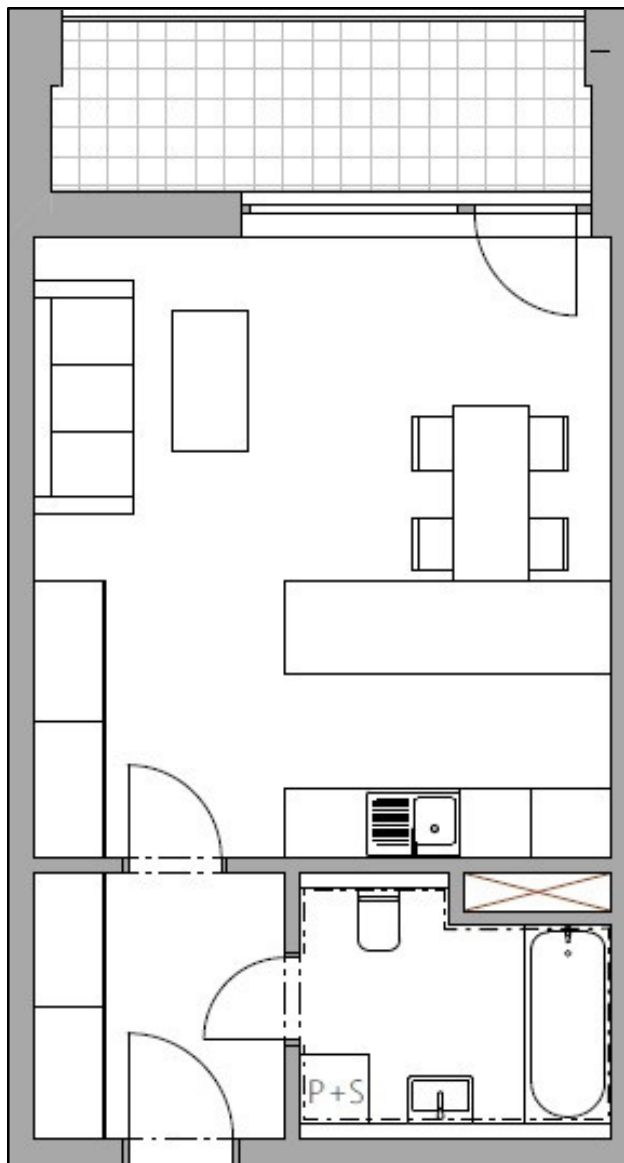

## Vyznačení bytu na budově

## Půdorys podlaží

Číslo	Název místnosti	Plocha
1	Chodba	4,89 m <sup>2</sup>
2	Koupelna	4,96 m <sup>2</sup>
3	Obývací pokoj a kuchyňský kout	26,36 m <sup>2</sup>
<b>Celková podlahová plocha</b>		<b>38,24 m<sup>2</sup></b>
4	Lodžie	7,05 m <sup>2</sup>

\*podlahová plocha dle nařízení vlády č. 366/2013 Sb.

Číslo	Název místnosti	Plocha
1	Chodba	4,89 m <sup>2</sup>
2	Koupelna	4,96 m <sup>2</sup>
3	Obývací pokoj a kuchyňský kout	26,36 m <sup>2</sup>
<b>Celková podlahová plocha</b>		<b>38,24 m<sup>2</sup></b>
4	Lodžie	7,05 m <sup>2</sup>