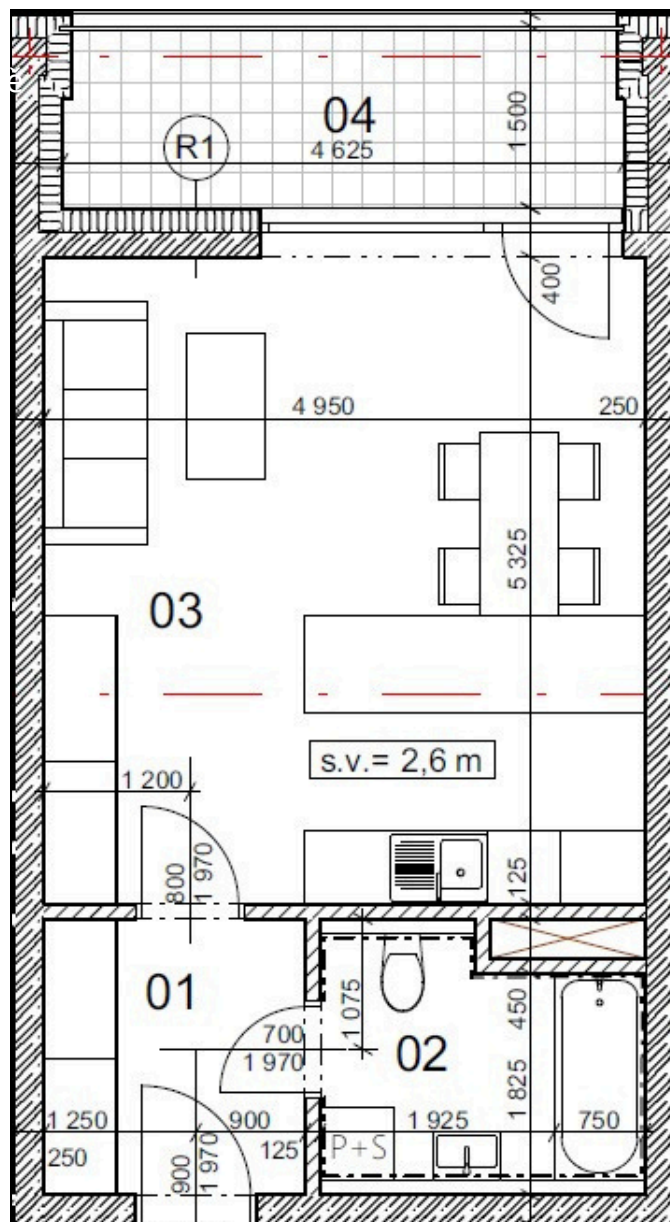

## Vyznačení bytu na budově

## Půdorys podlaží

Číslo	Název místnosti	Plocha
1	Chodba	4,89 m <sup>2</sup>
2	Koupelna	4,96 m <sup>2</sup>
3	Obývací pokoj a kuchyňský kout	26,36 m <sup>2</sup>
<b>Celková podlahová plocha</b>		<b>38,24 m<sup>2</sup></b>
4	Lodžie	7,05 m <sup>2</sup>

\*podlahová plocha dle nařízení vlády č. 366/2013 Sb.

Číslo	Název místnosti	Plocha
1	Chodba	4,89 m <sup>2</sup>
2	Koupelna	4,96 m <sup>2</sup>
3	Obývací pokoj a kuchyňský kout	26,36 m <sup>2</sup>
<b>Celková podlahová plocha</b>		<b>38,24 m<sup>2</sup></b>
4	Lodžie	7,05 m <sup>2</sup>