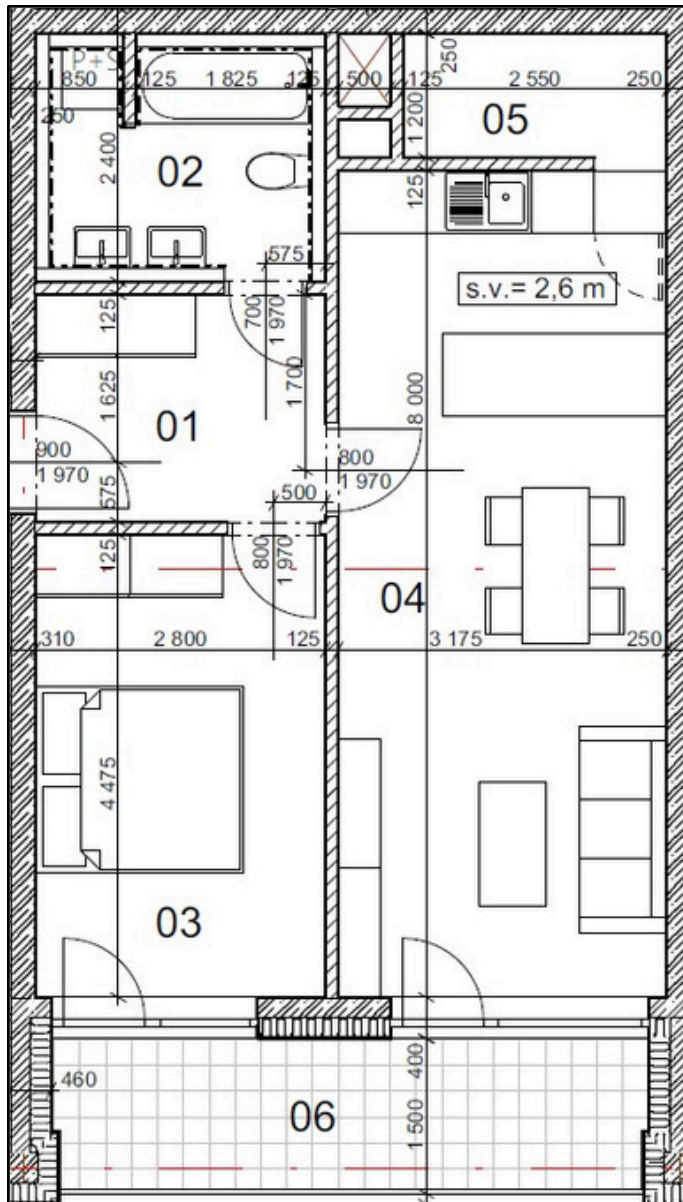

Vyznačení bytu na budově

Půdorys podlaží

Číslo	Název místnosti	Plocha
1	Chodba	6,16 m ²
2	Koupelna	5,9 m ²
3	Ložnice	12,53 m ²
4	Obývací pokoj a kuchyňský kout	25,4 m ²
5	Spíž	3,21 m ²
Celková podlahová plocha		57,81 m²
6	Lodžie	8,77 m ²

*podlahová plocha dle nařízení vlády č. 366/2013 Sb.

Číslo	Název místnosti	Plocha
1	Chodba	6,16 m ²
2	Koupelna	5,9 m ²
3	Ložnice	12,53 m ²
4	Obývací pokoj a kuchyňský kout	25,4 m ²
5	Spíž	3,21 m ²
Celková podlahová plocha		57,81 m²
6	Lodžie	8,77 m ²