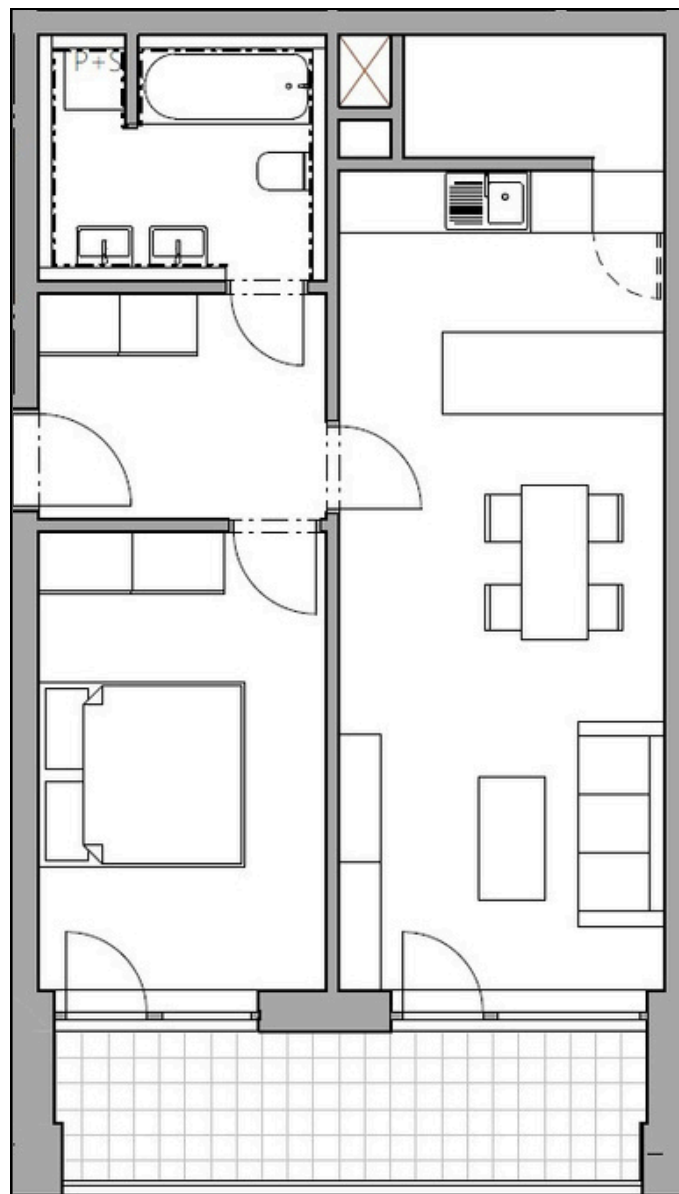

Vyznačení bytu na budově

Půdorys podlaží

Číslo	Název místnosti	Plocha
1	Chodba	6,16 m ²
2	Koupelna	5,9 m ²
3	Ložnice	12,53 m ²
4	Obývací pokoj a kuchyňský kout	25,4 m ²
5	Spíž	3,21 m ²
Celková podlahová plocha		57,81 m²
6	Lodžie	8,77 m ²

*podlahová plocha dle nařízení vlády č. 366/2013 Sb.

Číslo	Název místnosti	Plocha
1	Chodba	6,16 m ²
2	Koupelna	5,9 m ²
3	Ložnice	12,53 m ²
4	Obývací pokoj a kuchyňský kout	25,4 m ²
5	Spíž	3,21 m ²
Celková podlahová plocha		57,81 m²
6	Lodžie	8,77 m ²