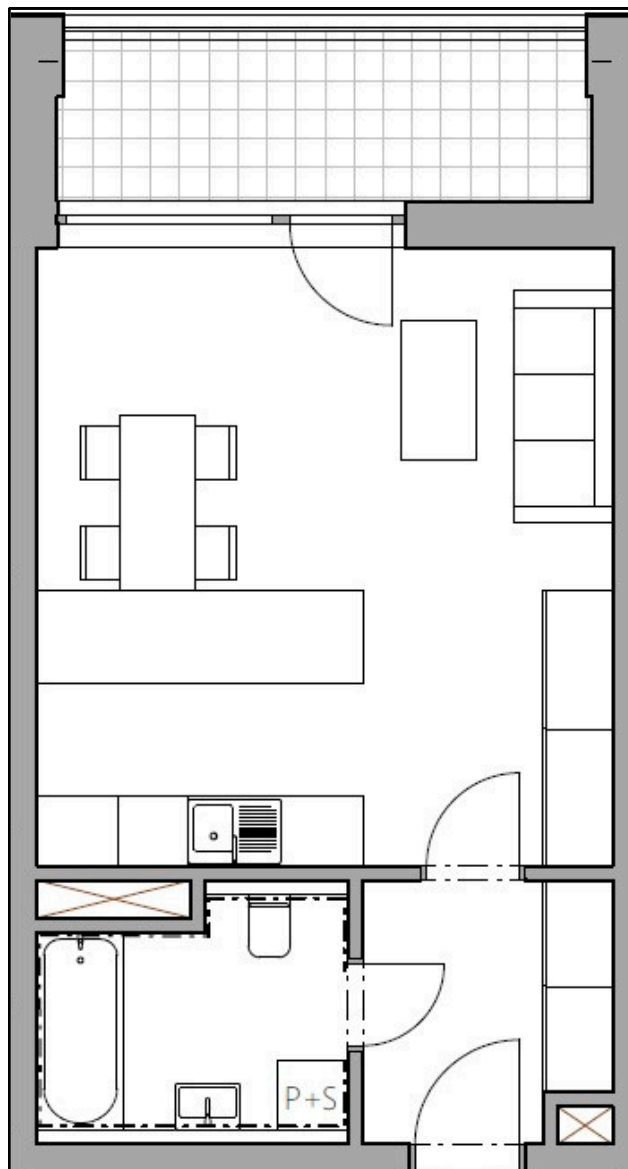

Vyznačení bytu na budově

Půdorys podlaží

Číslo	Název místnosti	Plocha
1	Chodba	4,89 m ²
2	Koupelna	4,95 m ²
3	Obývací pokoj a kuchyňský kout	26,36 m ²
Celková podlahová plocha		38,24 m²
4	Lodžie	7,05 m ²

*podlahová plocha dle nařízení vlády č. 366/2013 Sb.

Číslo	Název místnosti	Plocha
1	Chodba	4,89 m ²
2	Koupelna	4,95 m ²
3	Obývací pokoj a kuchyňský kout	26,36 m ²
	Celková podlahová plocha	38,24 m²
4	Lodžie	7,05 m ²