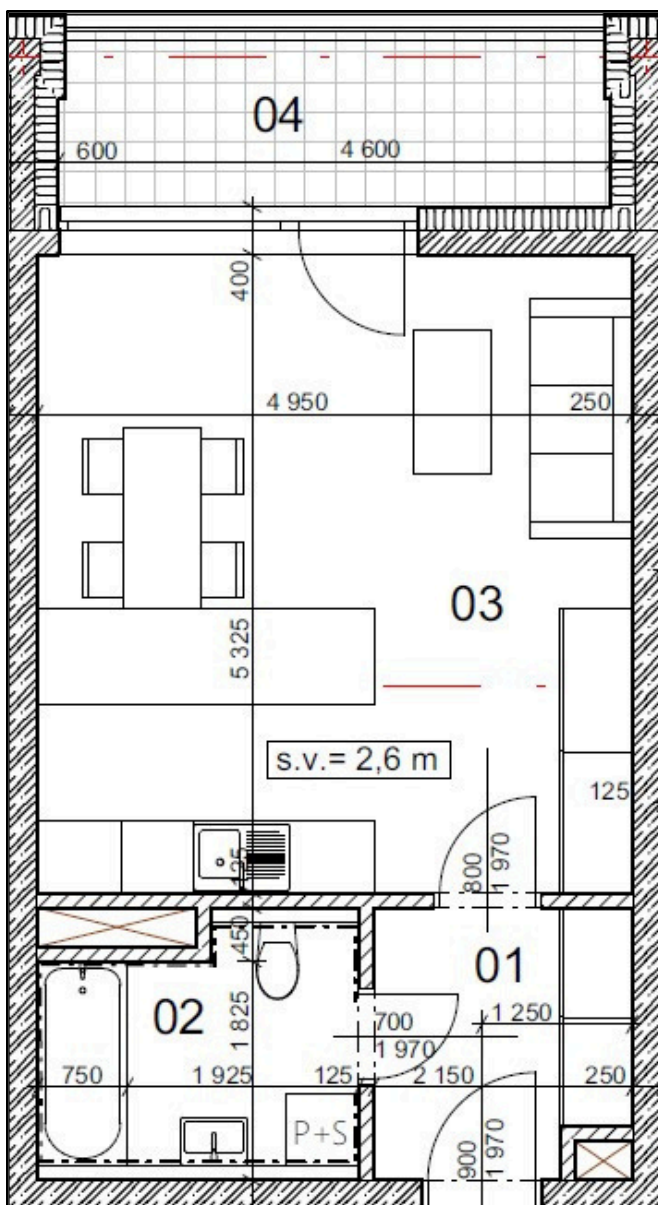

Vyznačení bytu na budově

Půdorys podlaží

Číslo	Název místnosti	Plocha
1	Chodba	4,89 m ²
2	Koupelna	4,95 m ²
3	Obývací pokoj a kuchyňský kout	26,36 m ²
Celková podlahová plocha		38,24 m²
4	Lodžie	7,05 m ²

*podlahová plocha dle nařízení vlády č. 366/2013 Sb.

Číslo	Název místnosti	Plocha
1	Chodba	4,89 m ²
2	Koupelna	4,95 m ²
3	Obývací pokoj a kuchyňský kout	26,36 m ²
	Celková podlahová plocha	38,24 m²
4	Lodžie	7,05 m ²