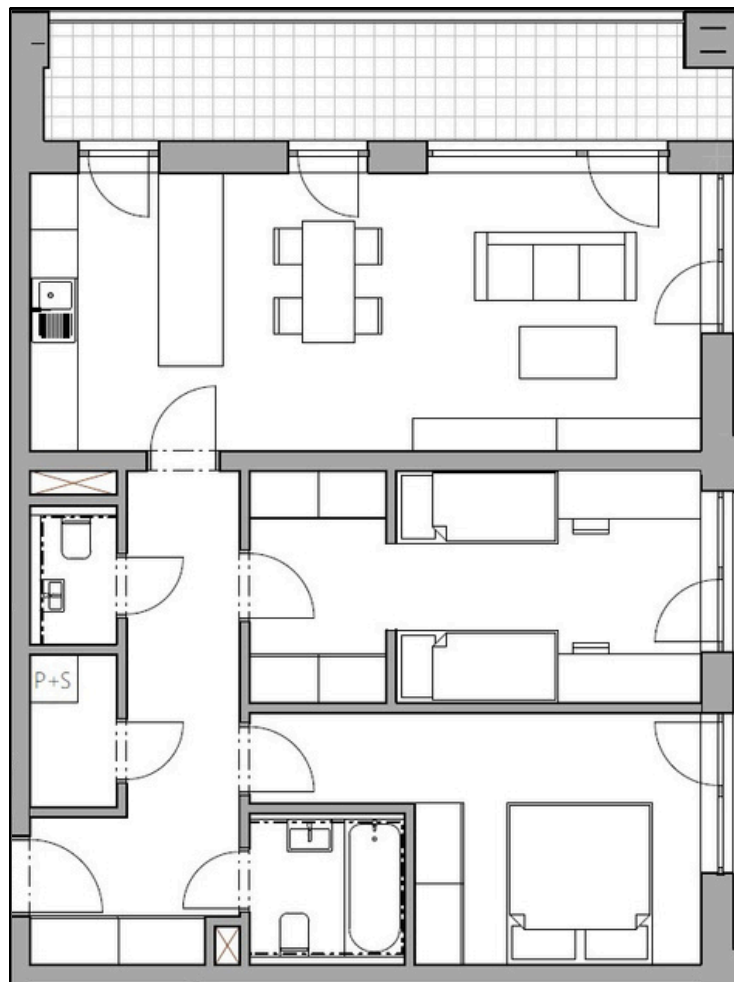

Vyznačení bytu na budově

Půdorys podlaží

Číslo	Název místnosti	Plocha
1	Chodba	10,77 m ²
2	Koupelna	3,27 m ²
3	Technická místnost	2,05 m ²
4	Toaleta	1,52 m ²
5	Ložnice	13,4 m ²
6	Ložnice	16,1 m ²
7	Obývací pokoj a kuchyňský kout	28,72 m ²
	Celková podlahová plocha	83,84 m²
8	Lodžie	12,15 m ²

*podlahová plocha dle nařízení vlády č. 366/2013 Sb.

Číslo	Název místnosti	Plocha
1	Chodba	10,77 m ²
2	Koupelna	3,27 m ²
3	Technická místnost	2,05 m ²
4	Toaleta	1,52 m ²
5	Ložnice	13,4 m ²
6	Ložnice	16,1 m ²
7	Obývací pokoj a kuchyňský kout	28,72 m ²
	Celková podlahová plocha	83,84 m²
8	Lodžie	12,15 m ²