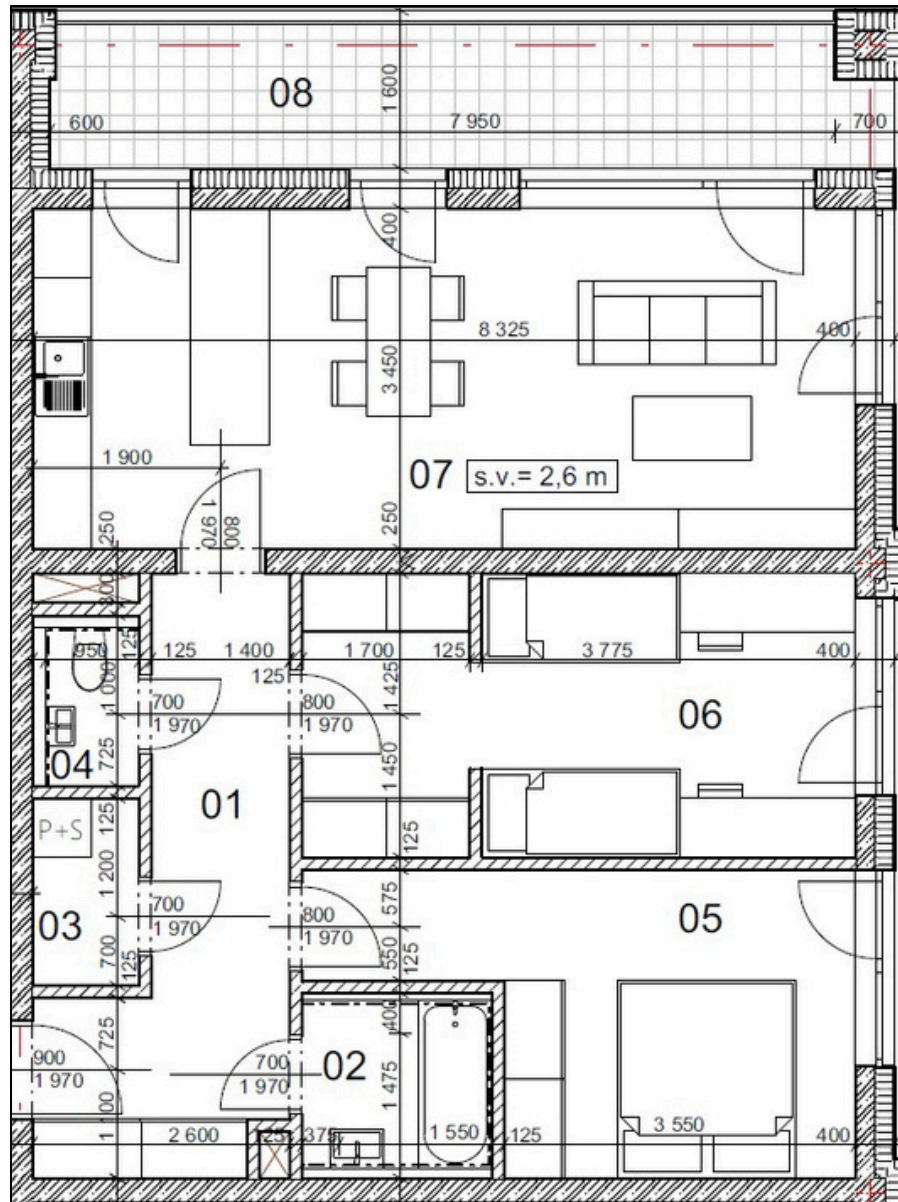

Vyznačení bytu na budově

Půdorys podlaží

Číslo	Název místnosti	Plocha
1	Chodba	10,77 m ²
2	Koupelna	3,27 m ²
3	Technická místnost	2,05 m ²
4	Toaleta	1,52 m ²
5	Ložnice	13,4 m ²
6	Ložnice	16,1 m ²
7	Obývací pokoj a kuchyňský kout	28,72 m ²
	Celková podlahová plocha	83,84 m²
8	Lodžie	12,15 m ²

*podlahová plocha dle nařízení vlády č. 366/2013 Sb.

Číslo	Název místnosti	Plocha
1	Chodba	10,77 m ²
2	Koupelna	3,27 m ²
3	Technická místnost	2,05 m ²
4	Toaleta	1,52 m ²
5	Ložnice	13,4 m ²
6	Ložnice	16,1 m ²
7	Obývací pokoj a kuchyňský kout	28,72 m ²
	Celková podlahová plocha	83,84 m²
8	Lodžie	12,15 m ²