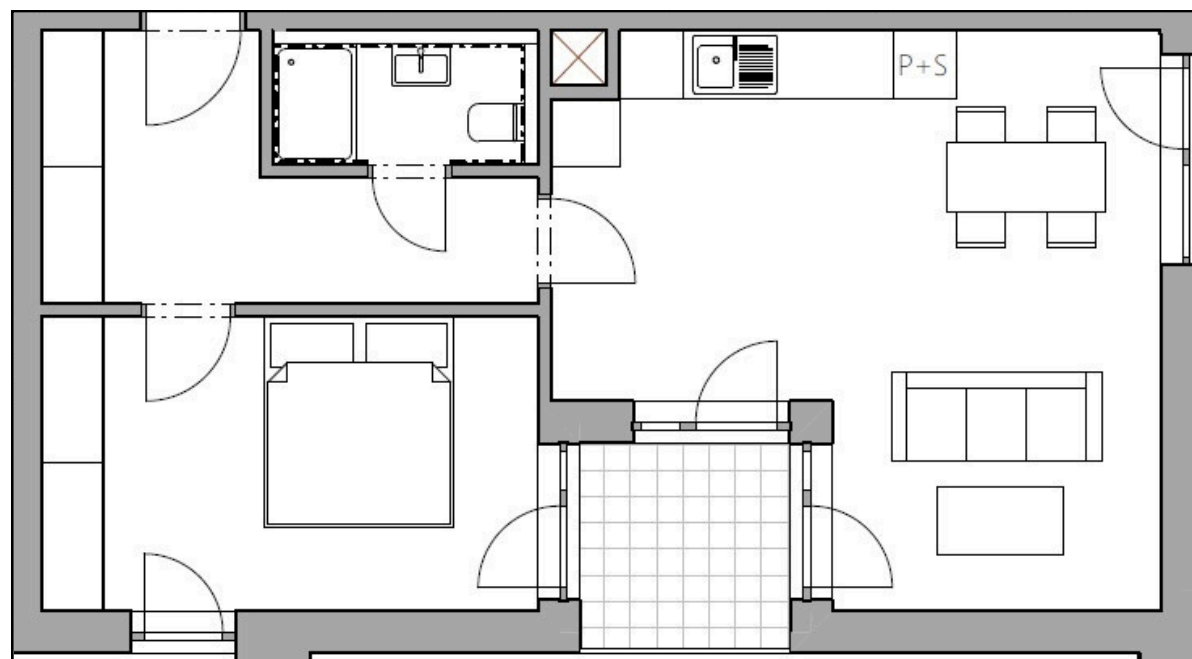

Vyznačení bytu na budově

Půdorys podlaží

Číslo	Název místnosti	Plocha
1	Chodba	8,73 m ²
2	Koupelna	2,76 m ²
3	Ložnice	13,24 m ²
4	Obývací pokoj a kuchyňský kout	26,70 m ²
Celková podlahová plocha		54,81 m²
5	Lodžie	4 m ²

*podlahová plocha dle nařízení vlády č. 366/2013 Sb.

Číslo	Název místnosti	Plocha
1	Chodba	8,73 m ²
2	Koupelna	2,76 m ²
3	Ložnice	13,24 m ²
4	Obývací pokoj a kuchyňský kout	26,70 m ²
Celková podlahová plocha		54,81 m²
5	Lodžie	4 m ²