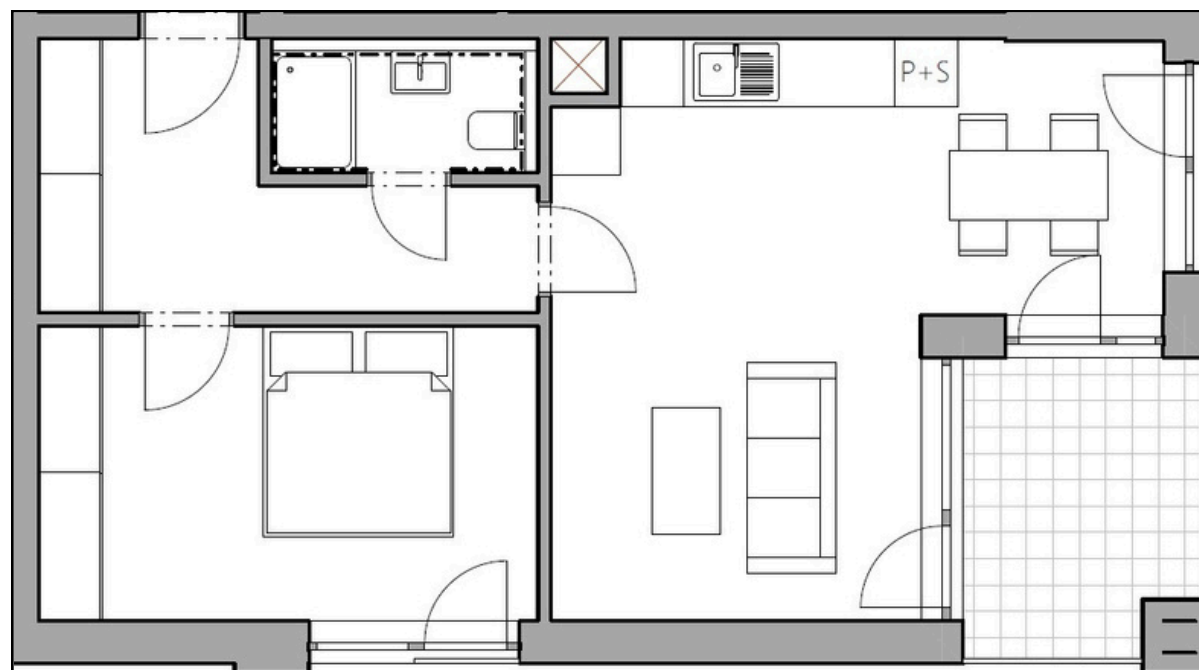

Vyznačení bytu na budově

Půdorys podlaží

Číslo	Název místnosti	Plocha
1	Chodba	8,59 m ²
2	Koupelna	2,76 m ²
3	Ložnice	13,24 m ²
4	Obývací pokoj a kuchyňský kout	25,38 m ²
Celková podlahová plocha		53,80 m²
5	Lodžie	6,95 m ²

*podlahová plocha dle nařízení vlády č. 366/2013 Sb.

Číslo	Název místnosti	Plocha
1	Chodba	8,59 m ²
2	Koupelna	2,76 m ²
3	Ložnice	13,24 m ²
4	Obývací pokoj a kuchyňský kout	25,38 m ²
Celková podlahová plocha		53,80 m²
5	Lodžie	6,95 m ²