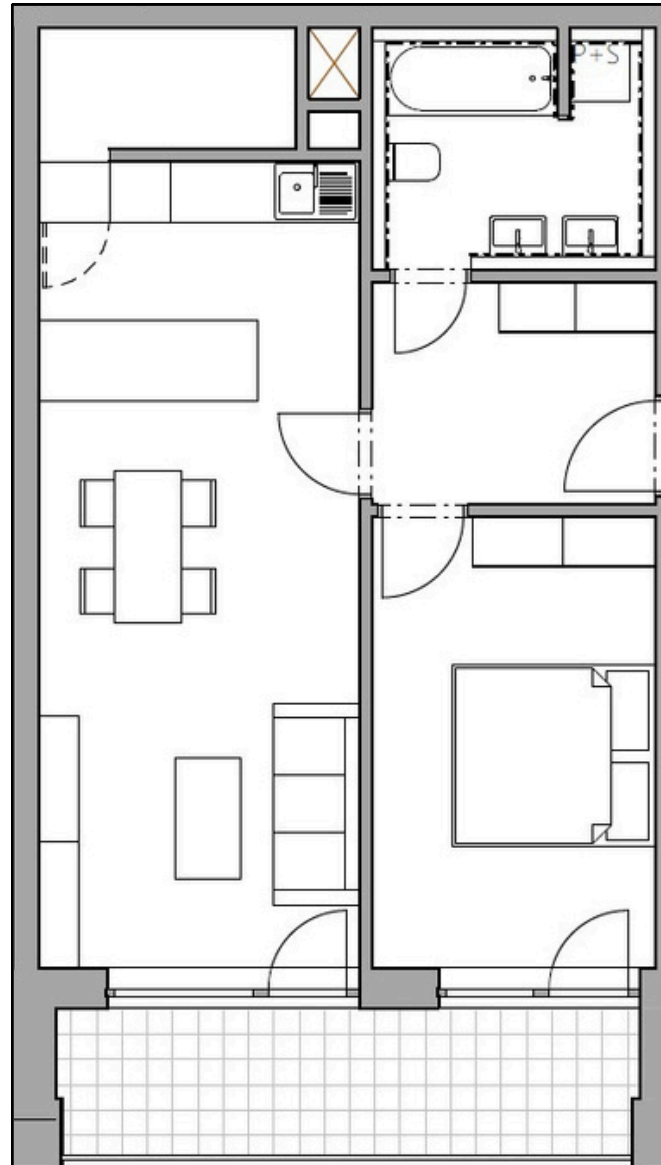

Vyznačení bytu na budově

Půdorys podlaží

Číslo	Název místnosti	Plocha
1	Chodba	6,16 m ²
2	Koupelna	5,9 m ²
3	Ložnice	12,53 m ²
4	Obývací pokoj a kuchyňský kout	25,4 m ²
5	Spíž	3,06 m ²
Celková podlahová plocha		57,81 m²
6	Terasa	8,77 m ²

*podlahová plocha dle nařízení vlády č. 366/2013 Sb.

Číslo	Název místnosti	Plocha
1	Chodba	6,16 m ²
2	Koupelna	5,9 m ²
3	Ložnice	12,53 m ²
4	Obývací pokoj a kuchyňský kout	25,4 m ²
5	Spíž	3,06 m ²
Celková podlahová plocha		57,81 m²
6	Terasa	8,77 m ²