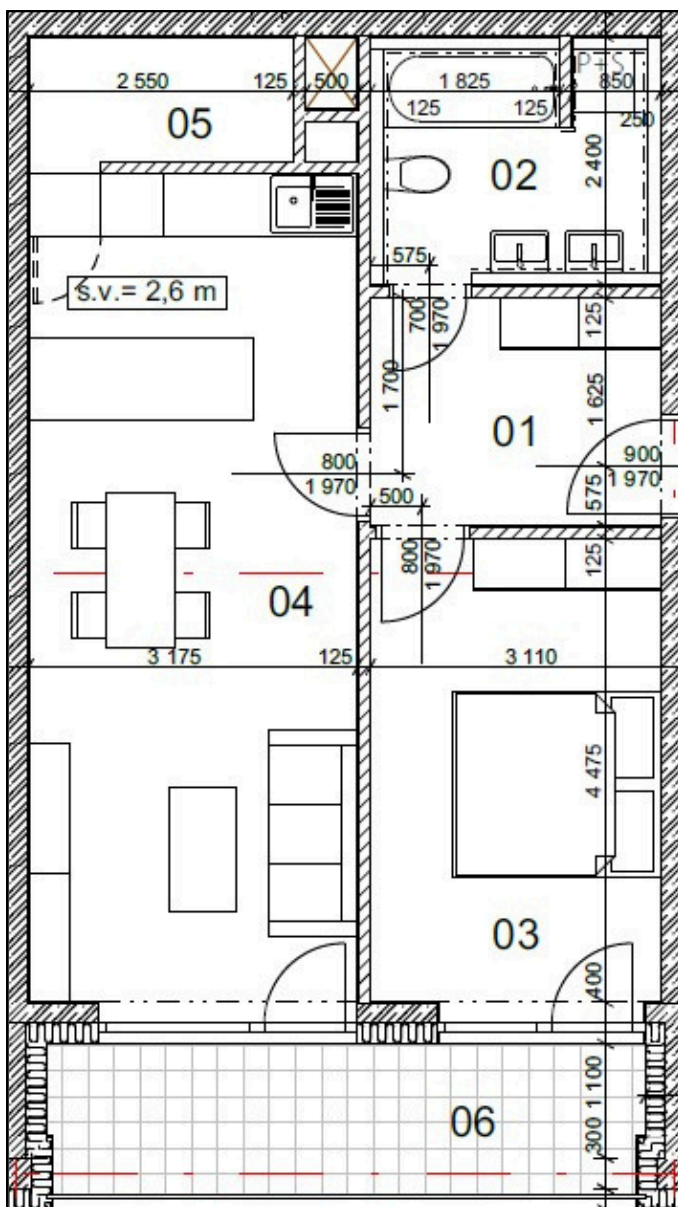

Vyznačení bytu na budově

Půdorys podlaží

Číslo	Název místnosti	Plocha
1	Chodba	6,16 m ²
2	Koupelna	5,9 m ²
3	Ložnice	12,53 m ²
4	Obývací pokoj a kuchyňský kout	25,4 m ²
5	Spíž	3,06 m ²
Celková podlahová plocha		57,81 m²
6	Terasa	8,77 m ²

*podlahová plocha dle nařízení vlády č. 366/2013 Sb.

Číslo	Název místnosti	Plocha
1	Chodba	6,16 m ²
2	Koupelna	5,9 m ²
3	Ložnice	12,53 m ²
4	Obývací pokoj a kuchyňský kout	25,4 m ²
5	Spíž	3,06 m ²
Celková podlahová plocha		57,81 m²
6	Terasa	8,77 m ²