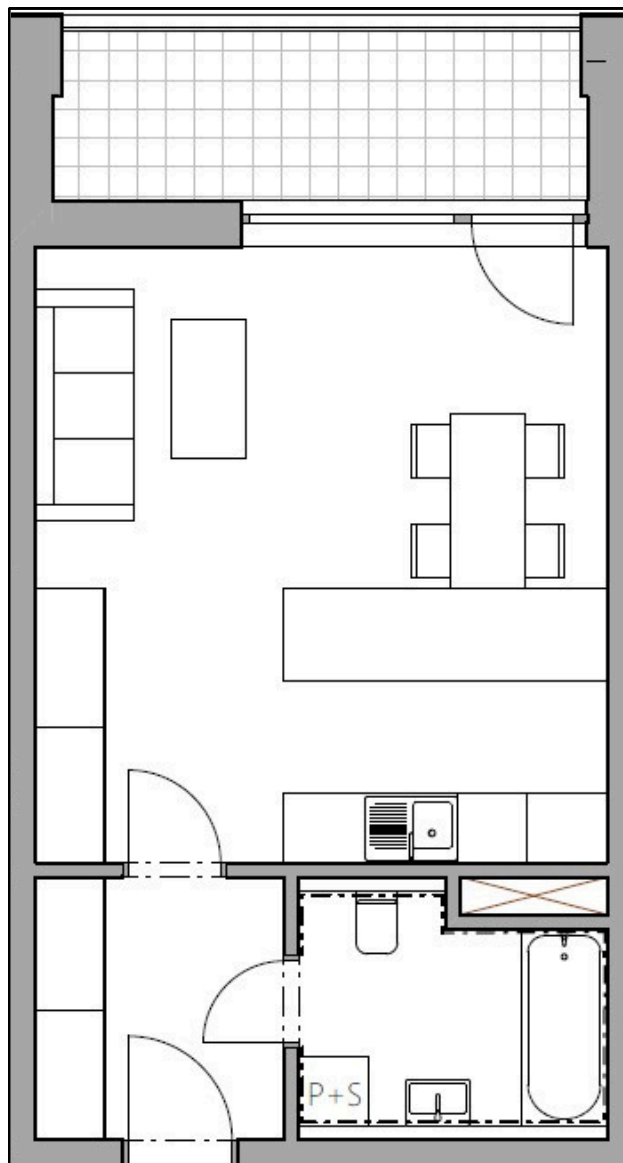

Vyznačení bytu na budově

Půdorys podlaží

Číslo	Název místnosti	Plocha
1	Chodba	4,89 m ²
2	Koupelna	4,96 m ²
3	Obývací pokoj a kuchyňský kout	26,36 m ²
Celková podlahová plocha		38,24 m²
4	Lodžie	7,05 m ²

*podlahová plocha dle nařízení vlády č. 366/2013 Sb.

Číslo	Název místnosti	Plocha
1	Chodba	4,89 m ²
2	Koupelna	4,96 m ²
3	Obývací pokoj a kuchyňský kout	26,36 m ²
	Celková podlahová plocha	38,24 m²
4	Lodžie	7,05 m ²