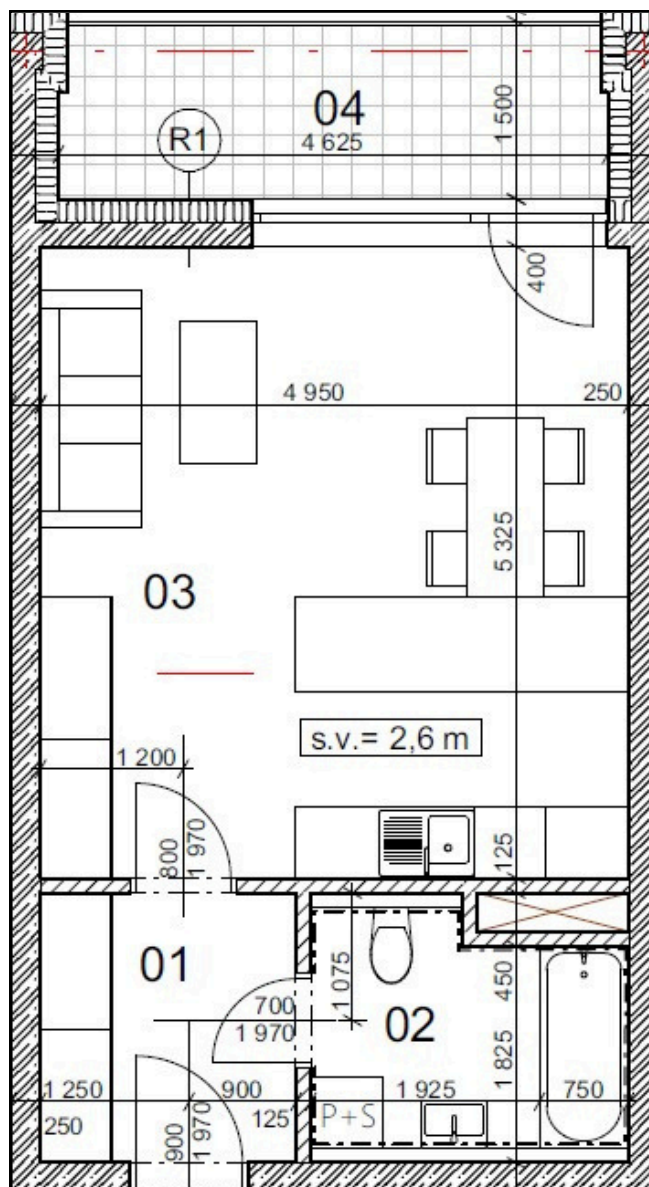

Vyznačení bytu na budově

Půdorys podlaží

Číslo	Název místnosti	Plocha
1	Chodba	4,89 m ²
2	Koupelna	4,96 m ²
3	Obývací pokoj a kuchyňský kout	26,36 m ²
Celková podlahová plocha		38,24 m²
4	Lodžie	7,05 m ²

*podlahová plocha dle nařízení vlády č. 366/2013 Sb.

Číslo	Název místnosti	Plocha
1	Chodba	4,89 m ²
2	Koupelna	4,96 m ²
3	Obývací pokoj a kuchyňský kout	26,36 m ²
	Celková podlahová plocha	38,24 m²
4	Lodžie	7,05 m ²