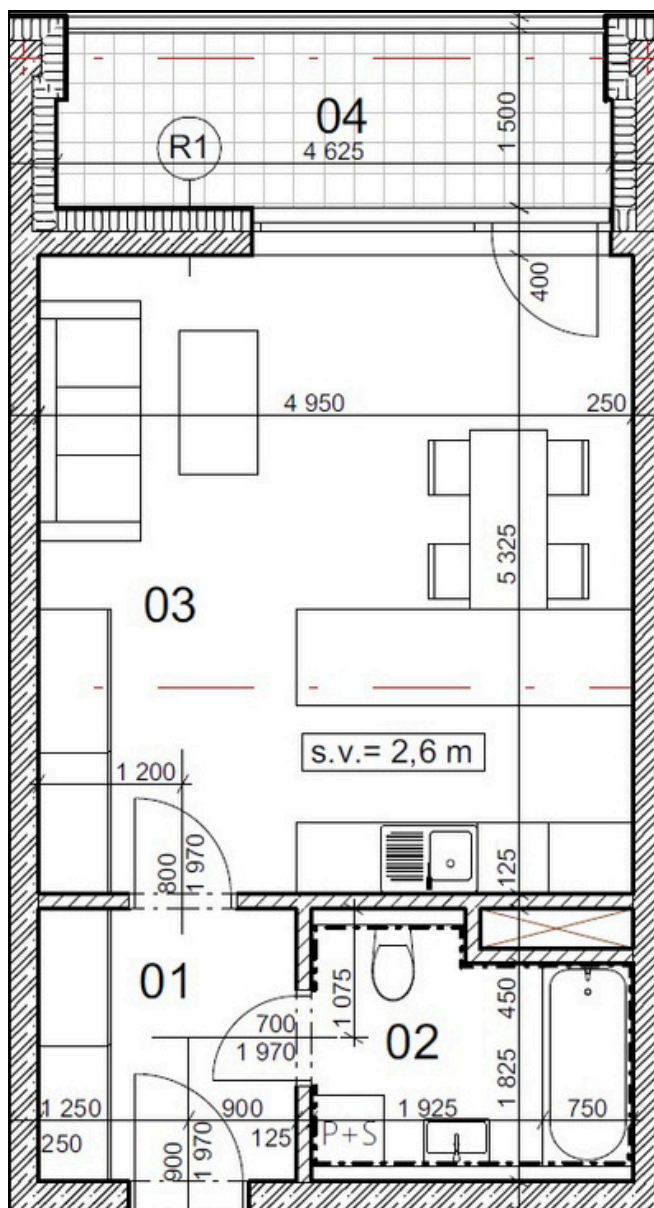

Vyznačení bytu na budově

Půdorys podlaží

Číslo	Název místnosti	Plocha
1	Chodba	4,89 m ²
2	Koupelna	4,96 m ²
3	Obývací pokoj a kuchyňský kout	26,36 m ²
Celková podlahová plocha		38,24 m²
4	Lodžie	7,05 m ²

*podlahová plocha dle nařízení vlády č. 366/2013 Sb.

Číslo	Název místnosti	Plocha
1	Chodba	4,89 m ²
2	Koupelna	4,96 m ²
3	Obývací pokoj a kuchyňský kout	26,36 m ²
Celková podlahová plocha		38,24 m²
4	Lodžie	7,05 m ²