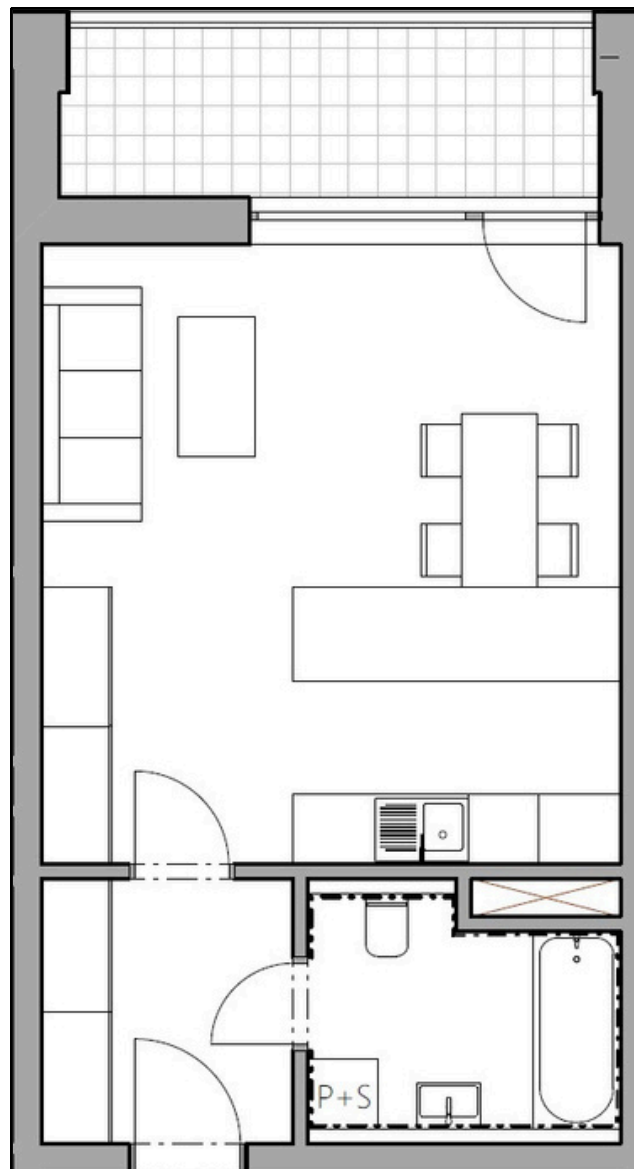

Vyznačení bytu na budově

Půdorys podlaží

Číslo	Název místnosti	Plocha
1	Chodba	4,89 m ²
2	Koupelna	4,96 m ²
3	Obývací pokoj a kuchyňský kout	26,36 m ²
Celková podlahová plocha		38,24 m²
4	Lodžie	7,05 m ²

*podlahová plocha dle nařízení vlády č. 366/2013 Sb.

Číslo	Název místnosti	Plocha
1	Chodba	4,89 m ²
2	Koupelna	4,96 m ²
3	Obývací pokoj a kuchyňský kout	26,36 m ²
Celková podlahová plocha		38,24 m²
4	Lodžie	7,05 m ²