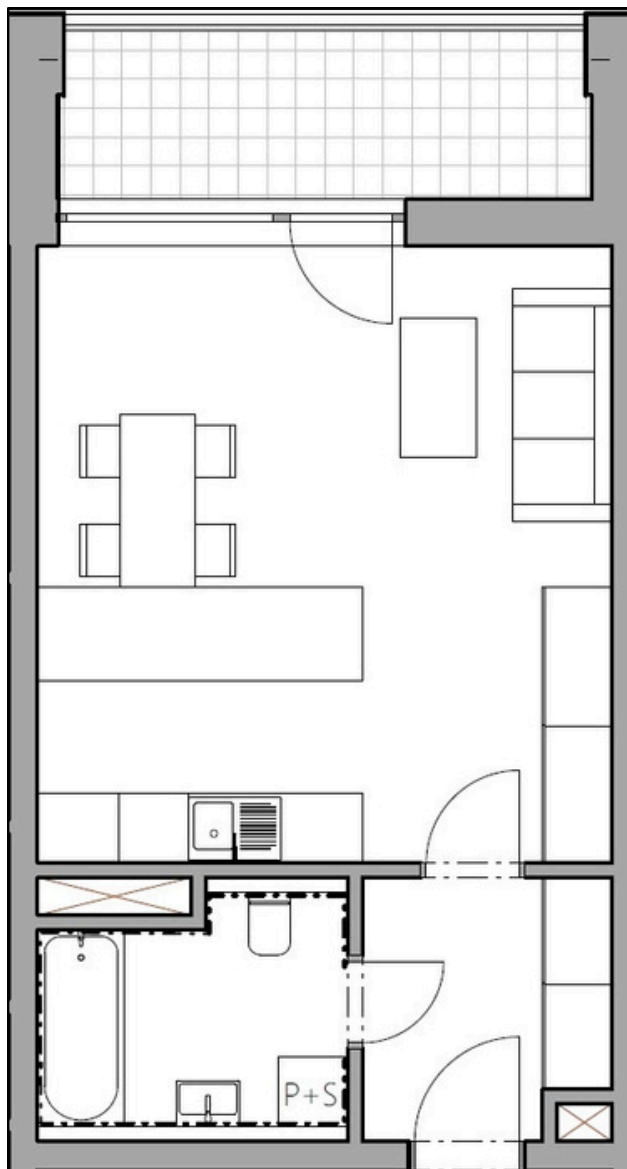

Vyznačení bytu na budově

Půdorys podlaží

Číslo	Název místnosti	Plocha
1	Chodba	4,89 m ²
2	Koupelna	4,95 m ²
3	Obývací pokoj a kuchyňský kout	26,36 m ²
Celková podlahová plocha		38,24 m²
4	Lodžie	7,05 m ²

*podlahová plocha dle nařízení vlády č. 366/2013 Sb.

Číslo	Název místnosti	Plocha
1	Chodba	4,89 m ²
2	Koupelna	4,95 m ²
3	Obývací pokoj a kuchyňský kout	26,36 m ²
	Celková podlahová plocha	38,24 m²
4	Lodžie	7,05 m ²