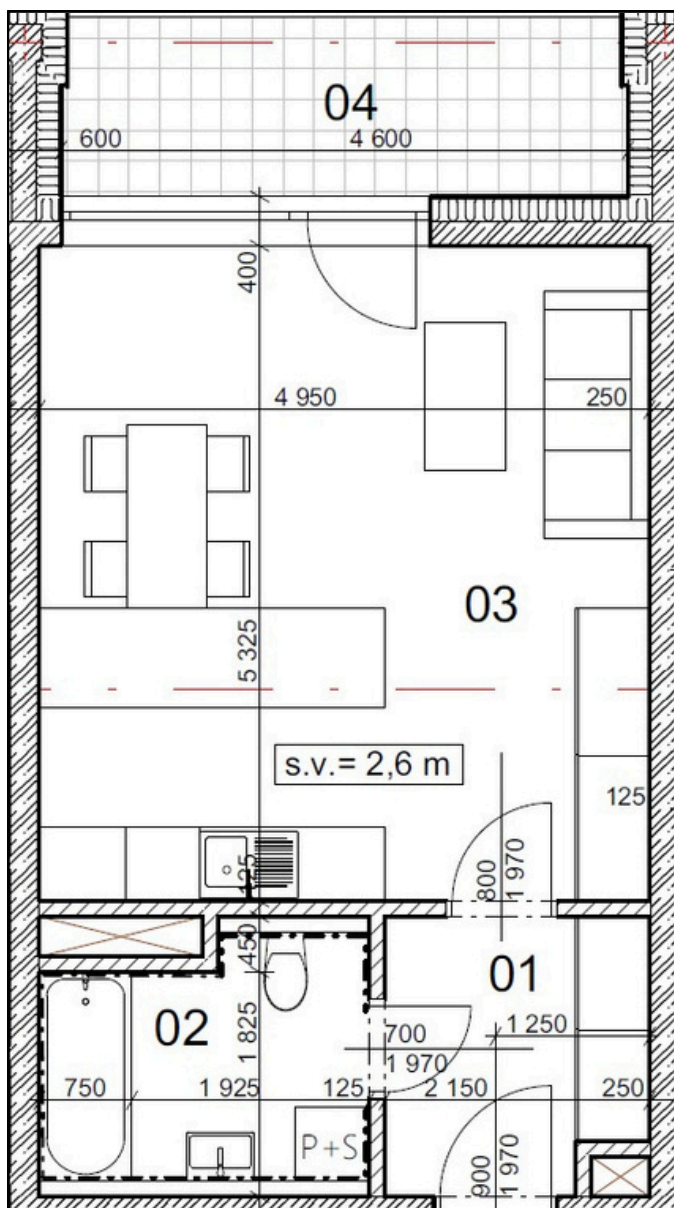

Vyznačení bytu na budově

Půdorys podlaží

Číslo	Název místnosti	Plocha
1	Chodba	4,89 m ²
2	Koupelna	4,95 m ²
3	Obývací pokoj a kuchyňský kout	26,36 m ²
Celková podlahová plocha		38,24 m²
4	Lodžie	7,05 m ²

*podlahová plocha dle nařízení vlády č. 366/2013 Sb.

Číslo	Název místnosti	Plocha
1	Chodba	4,89 m ²
2	Koupelna	4,95 m ²
3	Obývací pokoj a kuchyňský kout	26,36 m ²
	Celková podlahová plocha	38,24 m²
4	Lodžie	7,05 m ²