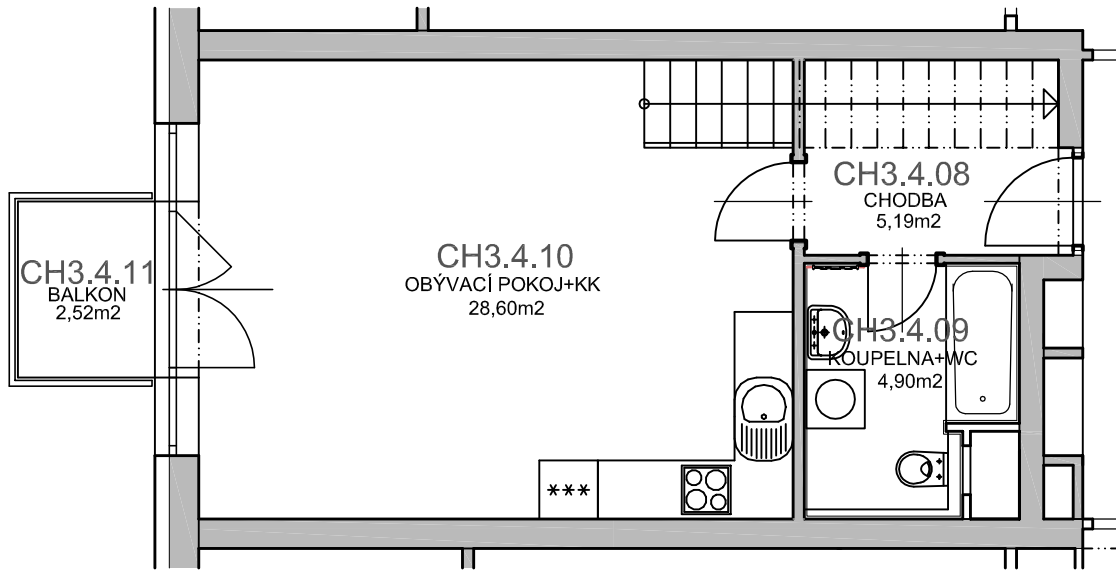

Bytový dům objekt "CH3" KUTNÁ HORA

4.NP - byt CH3.4.2

0 1 2 3 4 5m

M 1:75