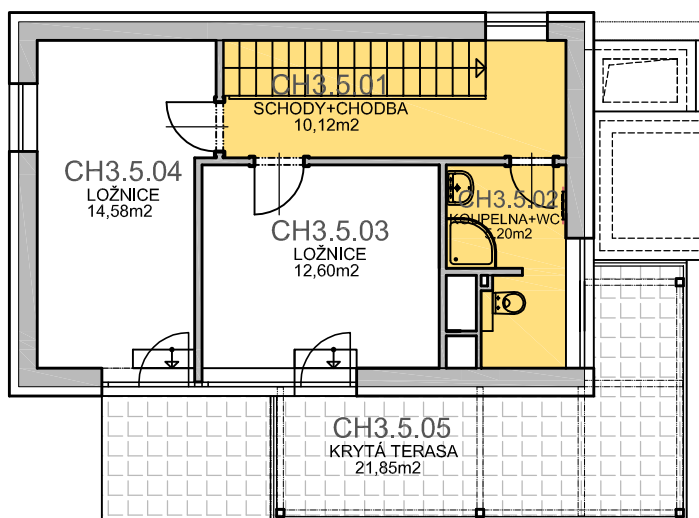

RESIDENCE
Kutná Hora

číslo bytu :

CH3.4.2

typ :

MEZONET 3 + kk + balkon + terasa

plocha :

81,19m² /bez balkonu a terasy/

objekt/podlaží :

CH3 / 4.NP + 5.NP

4.NP

0 1 2 3 4 5m

5.NP

Číslo	Účel	Plocha [m ²]
CH3.4.08	CHODBA	5,19
CH3.4.09	KOUPELNA+WC	4,90
CH3.4.10	OBÝV.POKOJ+KK	28,60
CH3.4.11	BALKON	2,52
CH3.5.01	SCHODY+CHODBA	10,12
CH3.5.02	KOUPELNA+WC	5,20
CH3.5.03	LOŽNICE	12,60
CH3.5.04	LOŽNICE	14,58
CH3.5.05	KRYTÁ TERASA	21,85