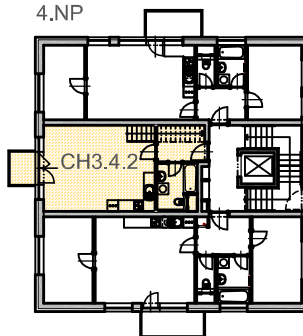

RESIDENCE
Kutná Hora

číslo bytu :

CH3.4.2

typ :

MEZONET 3 + kk + balkon + terasa

plocha :

81,19m² /bez balkonu a terasy/

objekt/podlaží :

CH3 / 4.NP + 5.NP

4.NP

0 1 2 3 4 5m

5.NP

Číslo	Účel	Plocha [m²]
CH3.4.08	CHODBA	5,19
CH3.4.09	KOUPELNA+WC	4,90
CH3.4.10	OBÝV.POKOJ+KK	28,60
CH3.4.11	BALKON	2,52
CH3.5.01	SCHODY+CHODBA	10,12
CH3.5.02	KOUPELNA+WC	5,20
CH3.5.03	LOŽNICE	12,60
CH3.5.04	LOŽNICE	14,58
CH3.5.05	KRYTÁ TERASA	21,85

4.NP

5.NP

Investor :

Luxury Home - GAMMA s.r.o.
Tepelská 137/3

353 01 Mariánské Lázně
www.luxury-home.info

tel.:720 034 158 / 775 167 748

LUXURY HOME