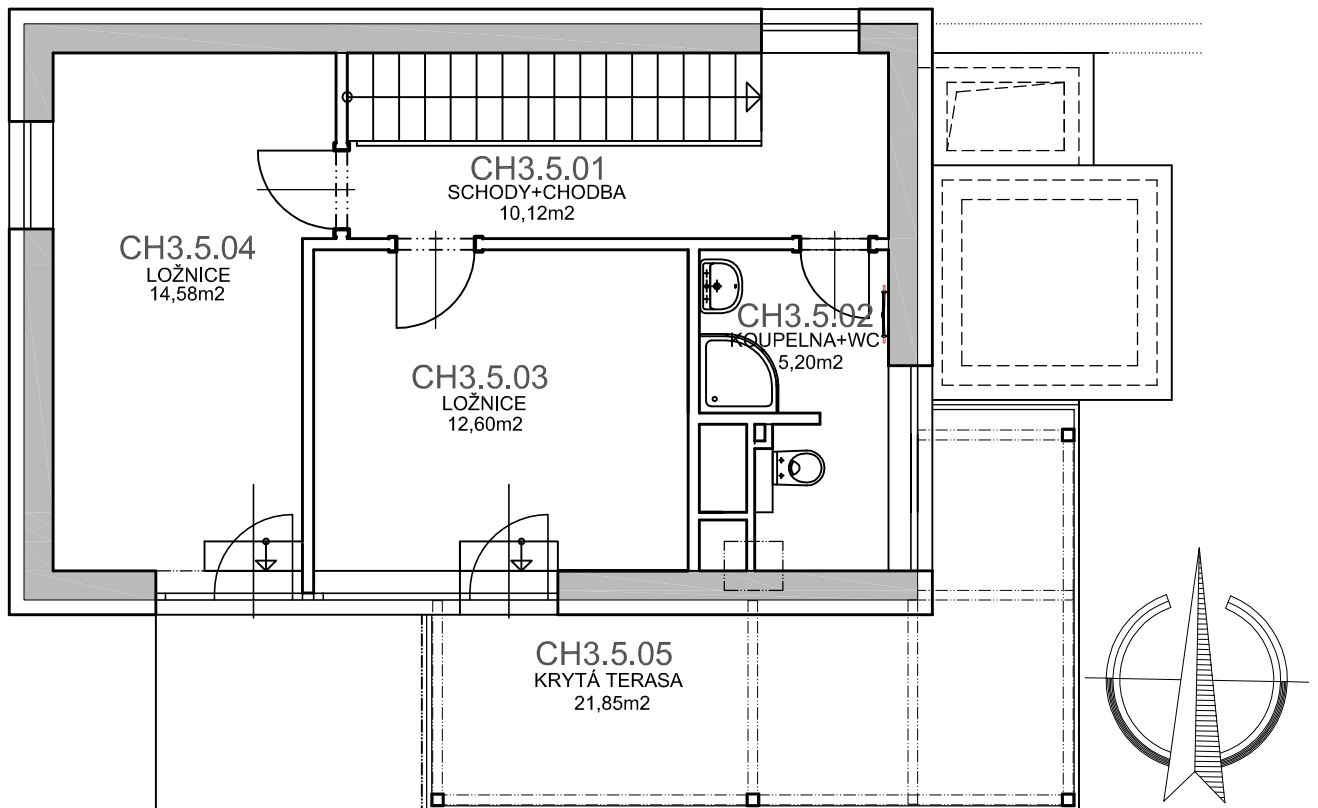

CH3 / 4.NP + 5.NP

4.NP

0 1 2 3 4 5m

5.NP

Číslo	Účel	Plocha [m ²]
CH3.4.08	CHODBA	5,19
CH3.4.09	KOUPELNA+WC	4,90
CH3.4.10	OBÝV.POKOJ+KK	28,60
CH3.4.11	BALKON	2,52
CH3.5.01	SCHODY+CHODBA	10,12
CH3.5.02	KOUPELNA+WC	5,20
CH3.5.03	LOŽNICE	12,60
CH3.5.04	LOŽNICE	14,58
CH3.5.05	KRYTÁ TERASA	21,85

4.NP - byt CH3.4.2

0 1 2 3 4 5m

M 1:75