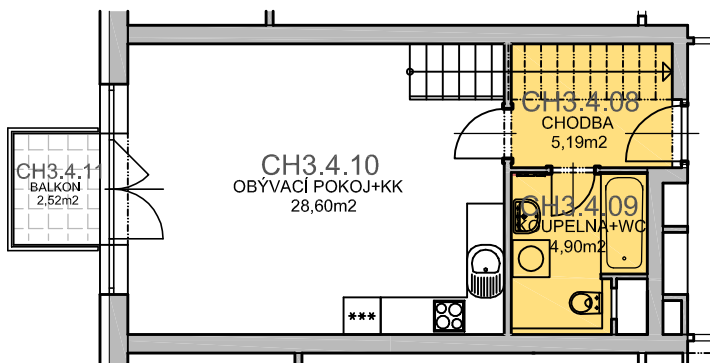

RESIDENCE
Kutná Hora

číslo bytu :

CH3.4.2

typ :

MEZONET 3 + kk + balkon + terasa

plocha :

81,19m² /bez balkonu a terasy/

objekt/podlaží :

CH3 / 4.NP + 5.NP

4.NP

0 1 2 3 4 5m

5.NP

Číslo	Účel	Plocha [m ²]
CH3.4.08	CHODBA	5,19
CH3.4.09	KOUPELNA+WC	4,90
CH3.4.10	OBÝV.POKOJ+KK	28,60
CH3.4.11	BALKON	2,52
CH3.5.01	SCHODY+CHODBA	10,12
CH3.5.02	KOUPELNA+WC	5,20
CH3.5.03	LOŽNICE	12,60
CH3.5.04	LOŽNICE	14,58
CH3.5.05	KRYTÁ TERASA	21,85