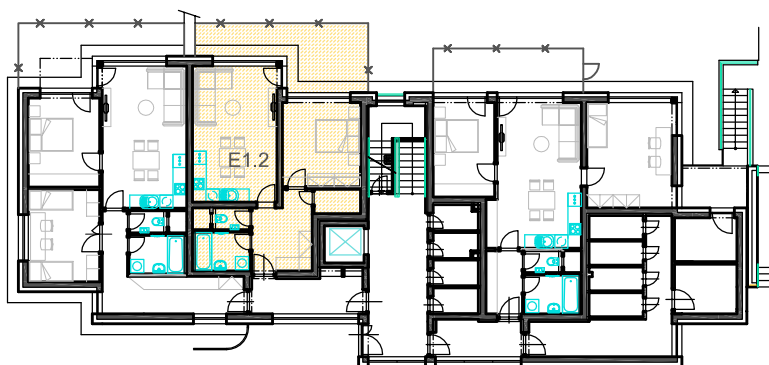

RESIDENCE
Kutná Hora

číslo bytu

E1.2

typ

2 + kk /předzahrádka/

plocha

54,68m² /bez předzahrádky/

objekt/podlaží

E / 1.NP

Číslo	Účel	Plocha [m²]
E1.08	CHODBA	9,00
E1.09	KOUPELNA	4,37
E1.10	WC	1,56
E1.11	KOMORA	2,33
E1.12	OBÝVACÍ POKOJ+KK	23,81
E1.13	LOŽNICE	13,61
E1.14	PŘEDZAHŘÁDKA	17,92

0 1 2 3 4 5m

Investor :

Luxury Home - GAMMA s.r.o.

Tepelská 137/3

353 01 Mariánské Lázně

www.luxury-home.info

tel.: 720 034 158 / 775 167 748

LUXURY HOME