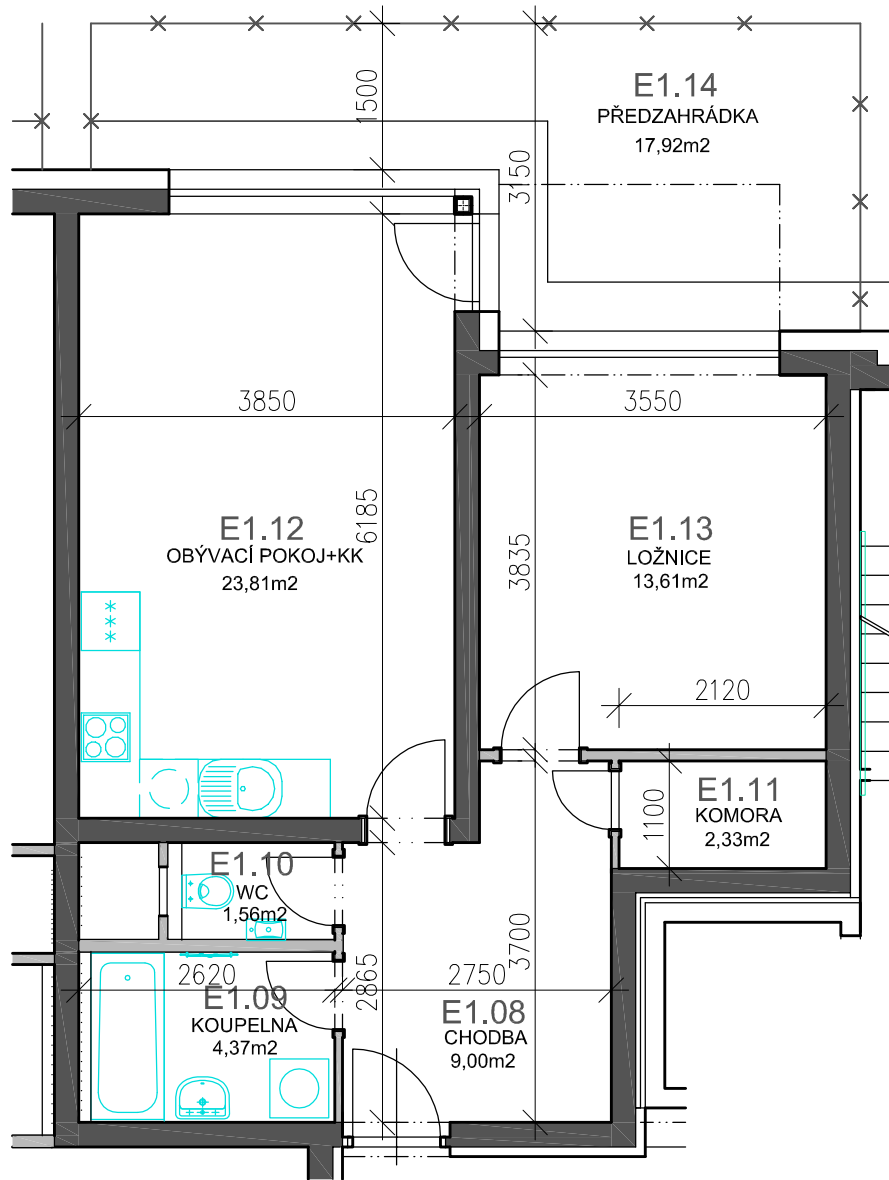

 RESIDENCE
Kutná Hora

číslo bytu

E1.2

typ

2 + kk /předzahrádka/

plocha

54,68m² /bez předzahrádky/

objekt/podlaží

E / 1.NP

| Číslo | Účel | Plocha [m ²] |
|-------|------------------|--------------------------|
| E1.08 | CHODBA | 9,00 |
| E1.09 | KOUPELNA | 4,37 |
| E1.10 | WC | 1,56 |
| E1.11 | KOMORA | 2,33 |
| E1.12 | OBÝVACÍ POKOJ+KK | 23,81 |
| E1.13 | LOŽNICE | 13,61 |
| E1.14 | PŘEDZAHŘÁDKA | 17,92 |

Bytový dům objekt "E" KUTNÁ HORA

1.NP - byt E1.2

0 1 2 3 4 5m

M 1:75