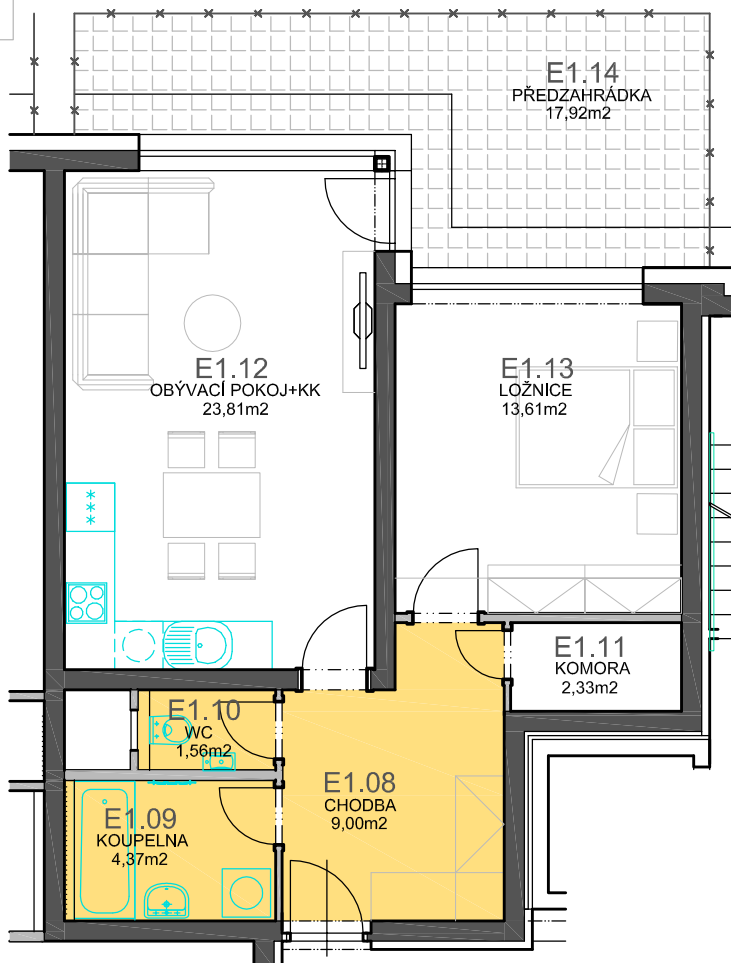

RESIDENCE
Kutná Hora

číslo bytu

E1.2

typ

2 + kk /předzahrádka/

plocha

54,68m² /bez předzahrádky/

objekt/podlaží

E / 1.NP

Číslo	Účel	Plocha [m²]
E1.08	CHODBA	9,00
E1.09	KOUPELNA	4,37
E1.10	WC	1,56
E1.11	KOMORA	2,33
E1.12	OBÝVACÍ POKOJ+KK	23,81
E1.13	LOŽNICE	13,61
E1.14	PŘEDZAHŘÁDKA	17,92

0 1 2 3 4 5m

Investor :

Luxury Home - GAMMA s.r.o.

Tepelská 137/3

353 01 Mariánské Lázně

www.luxury-home.info

tel.: 720 034 158 / 775 167 748

LUXURY HOME