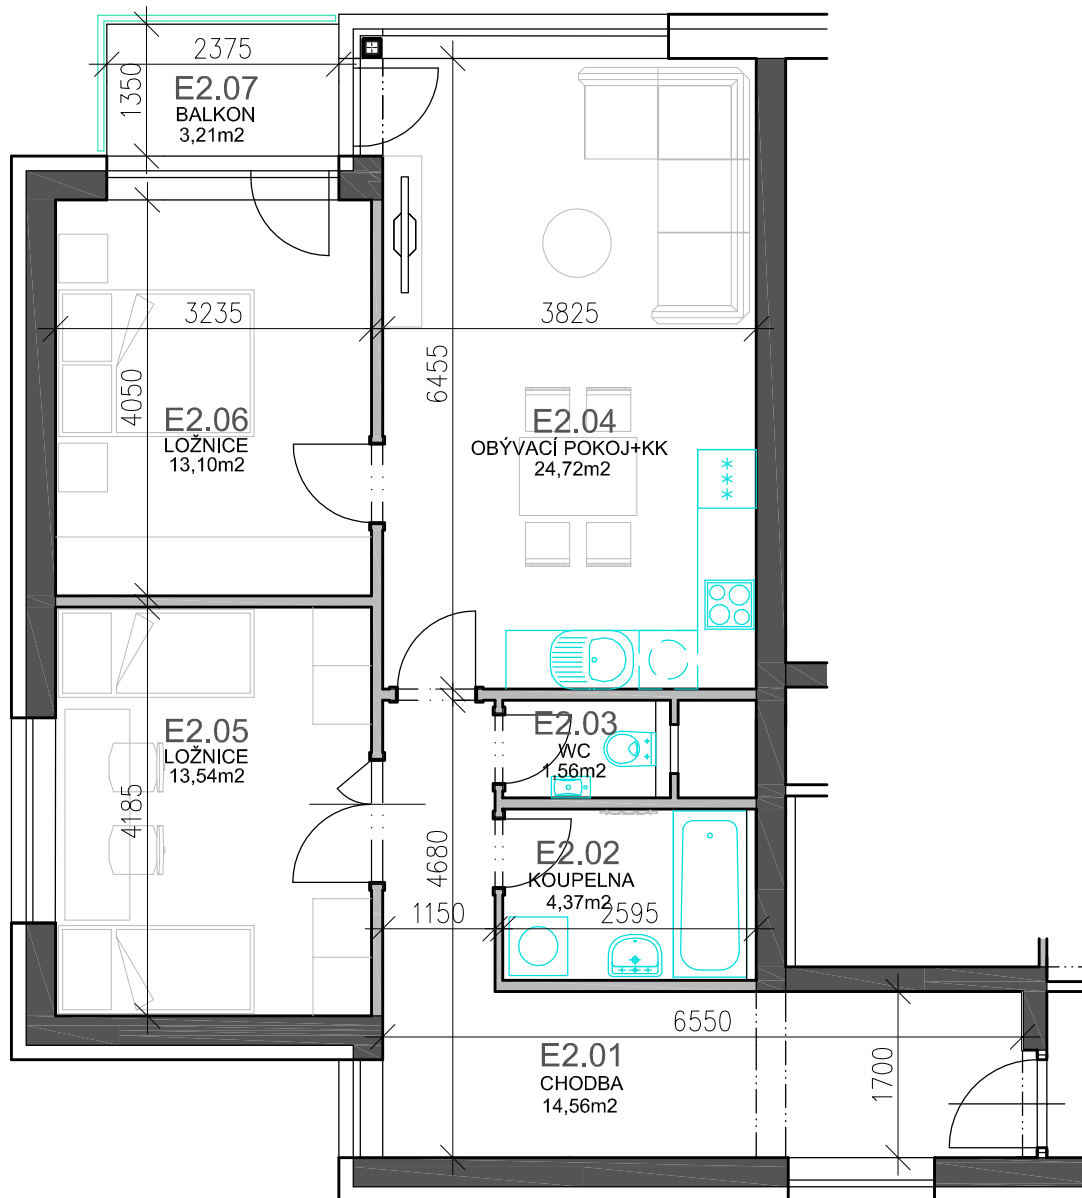

Bytový dům objekt "E" KUTNÁ HORA

2.NP - byt E2.1

M 1:75