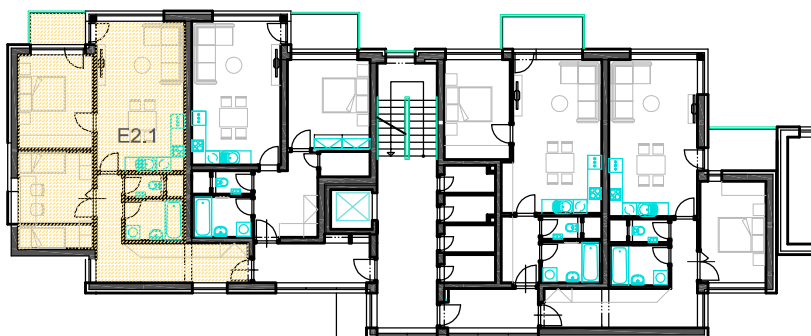

RESIDENCE
Kutná Hora

číslo bytu

E2.1

typ

3 + kk /balkon/

plocha

71,85m² /bez balkonu/

objekt/podlaží

E / 2.NP

Číslo	Účel	Plocha [m ²]
E2.01	CHODBA	14,56
E2.02	KOUPELNA	4,37
E2.03	WC	1,56
E2.04	OBÝV.POKOJ+KK	24,72
E2.05	LOŽNICE	13,54
E2.06	LOŽNICE	13,10
E2.07	BALKON	3,21

Investor :

Luxury Home - GAMMA s.r.o.