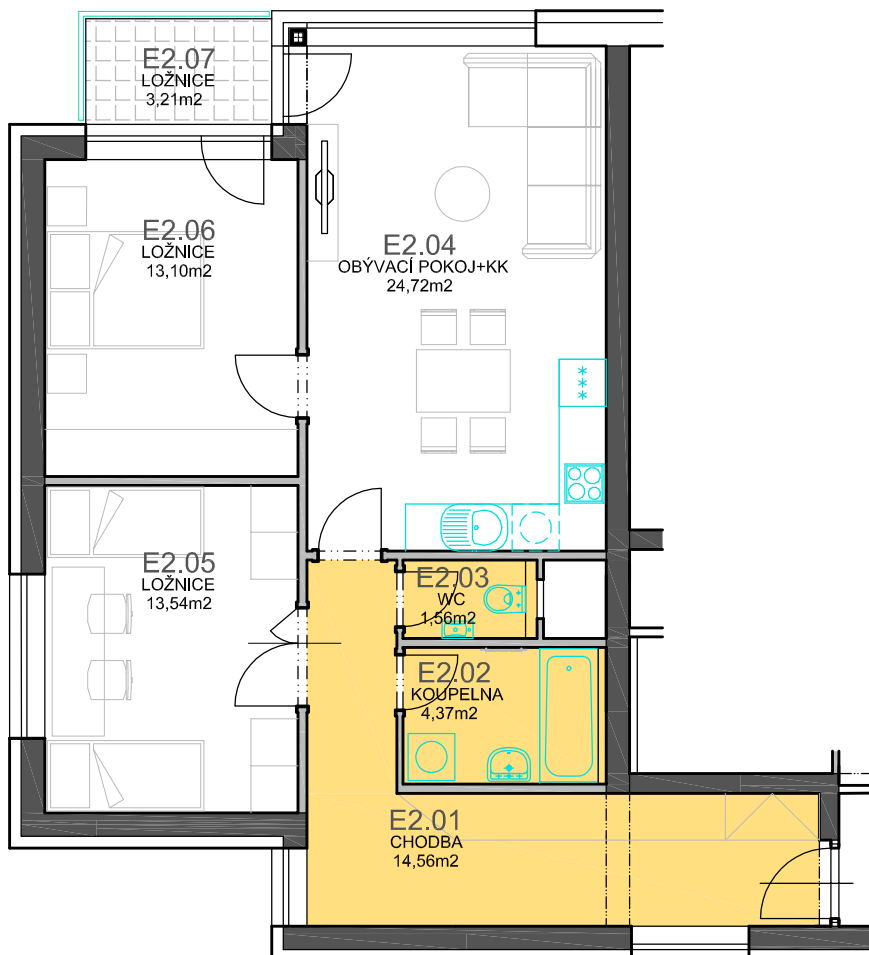

RESIDENCE
Kutná Hora

číslo bytu

E2.1

typ

3 + kk /balkon/

plocha

71,85m² /bez balkonu/

objekt/podlaží

E / 2.NP

Číslo	Účel	Plocha [m ²]
E2.01	CHODBA	14,56
E2.02	KOUPELNA	4,37
E2.03	WC	1,56
E2.04	OBÝV.POKOJ+KK	24,72
E2.05	LOŽNICE	13,54
E2.06	LOŽNICE	13,10
E2.07	BALKON	3,21

Investor :

Luxury Home - GAMMA s.r.o.