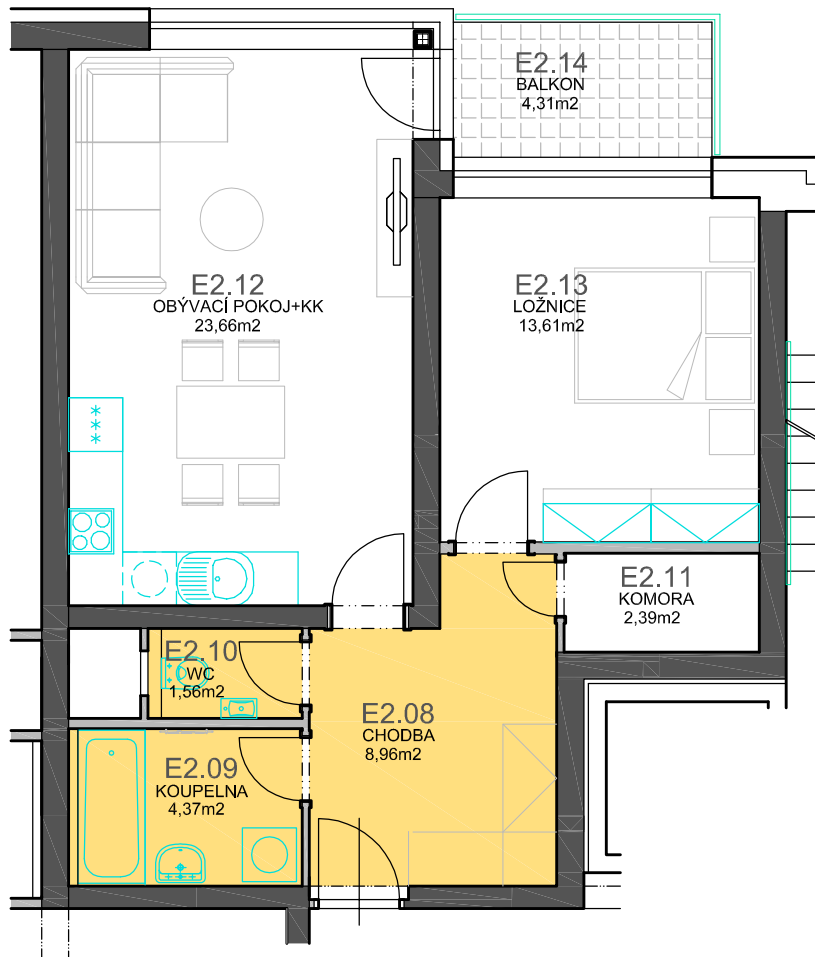

RESIDENCE
Kutná Hora

číslo bytu

E2.2

typ

2 + kk /balkon/

plocha

54,55m² /bez balkonu/

objekt/podlaží

E / 2.NP

Číslo	Účel	Plocha [m ²]
E2.08	CHODBA	8,96
E2.09	KOUPELNA	4,37
E2.10	WC	1,56
E2.11	KOMORA	2,39
E2.12	OBÝV.POKOJ+KK	23,66
E2.13	LOŽNICE	13,61
E2.14	BALKON	4,31

Investor :

Luxury Home - GAMMA s.r.o.