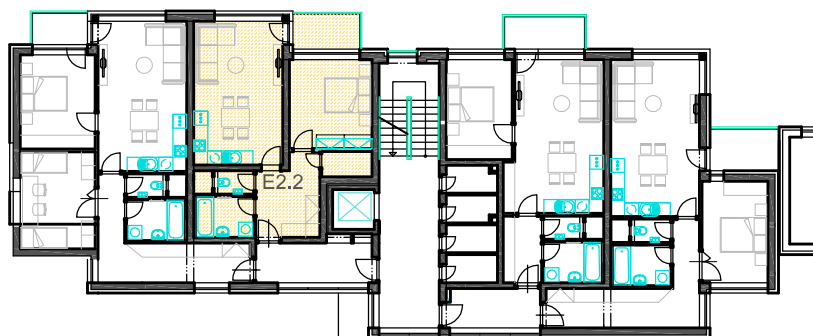

RESIDENCE
Kutná Hora

číslo bytu

E2.2

typ

2 + kk /balkon/

plocha

54,55m² /bez balkonu/

objekt/podlaží

E / 2.NP

Číslo	Účel	Plocha [m ²]
E2.08	CHODBA	8,96
E2.09	KOUPELNA	4,37
E2.10	WC	1,56
E2.11	KOMORA	2,39
E2.12	OBÝV.POKOJ+KK	23,66
E2.13	LOŽNICE	13,61
E2.14	BALKON	4,31

Investor :

Luxury Home - GAMMA s.r.o.