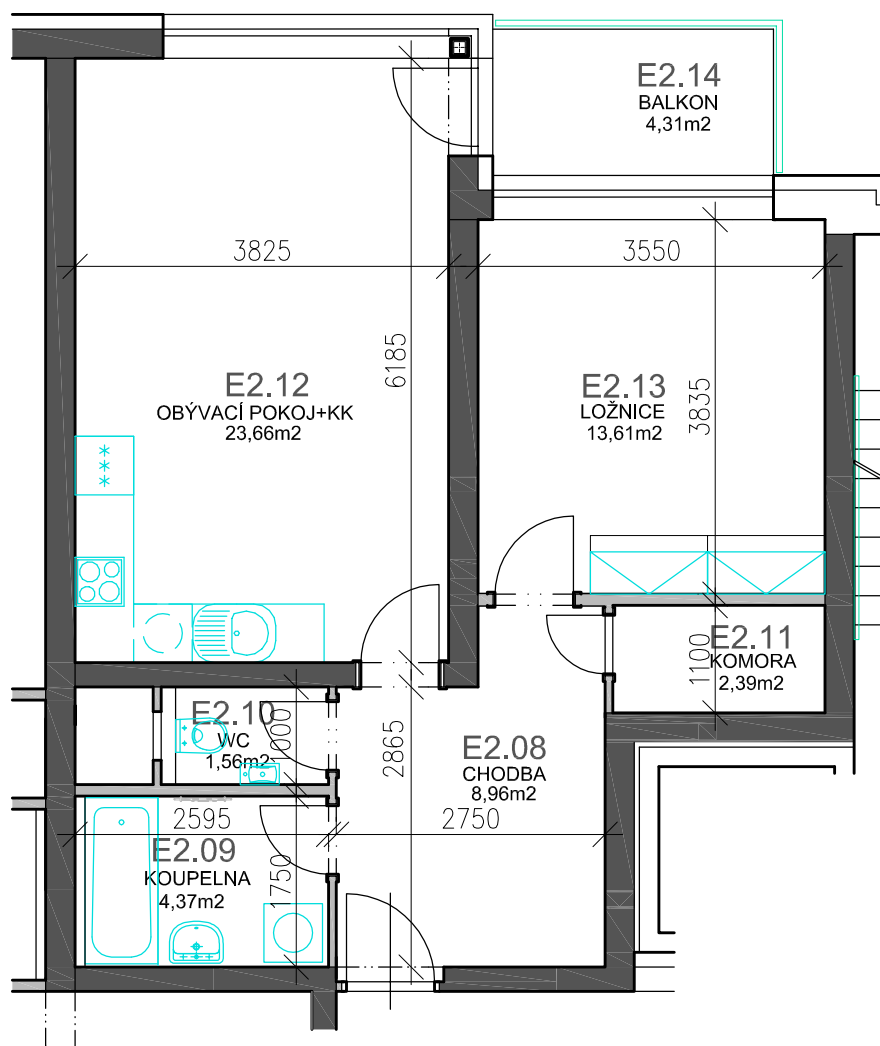

Bytový dům objekt "E" KUTNÁ HORA 2.NP - byt E2.2

0 1 2 3 4 5m

M 1:75