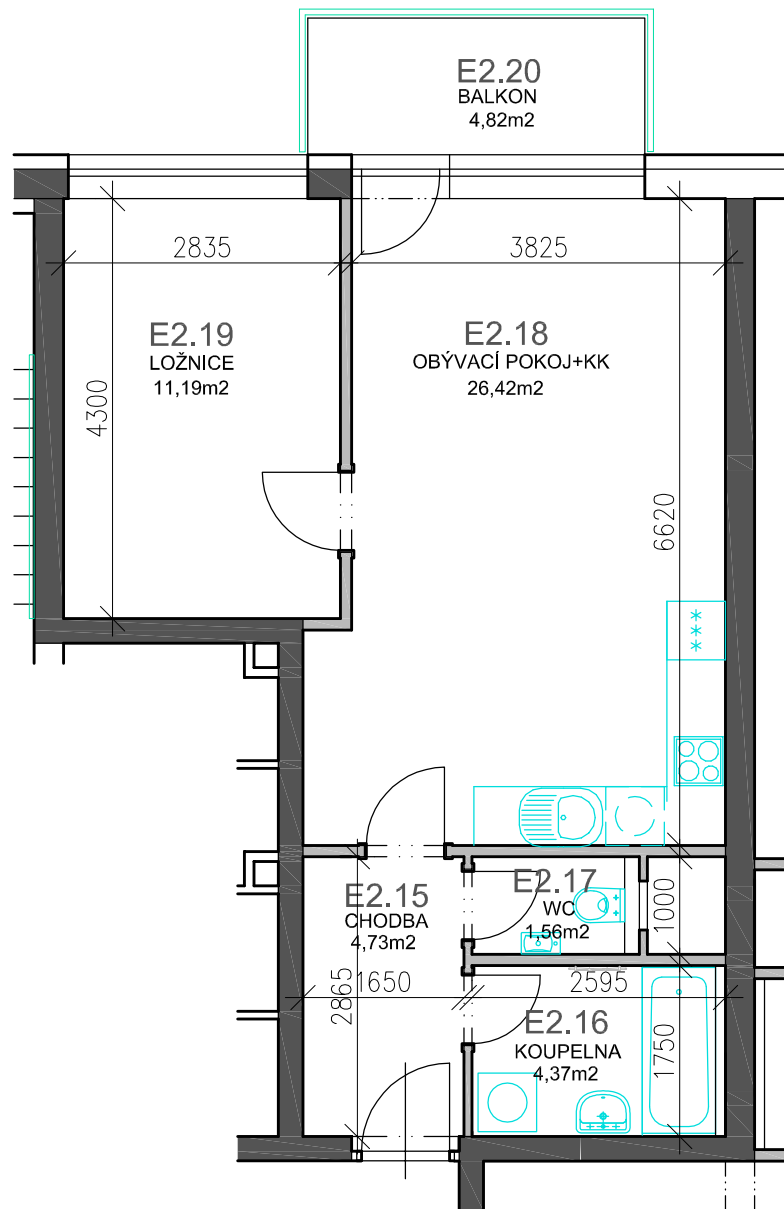

Bytový dům objekt "E" KUTNÁ HORA 2.NP - byt E2.3

0 1 2 3 4 5m

M 1:75