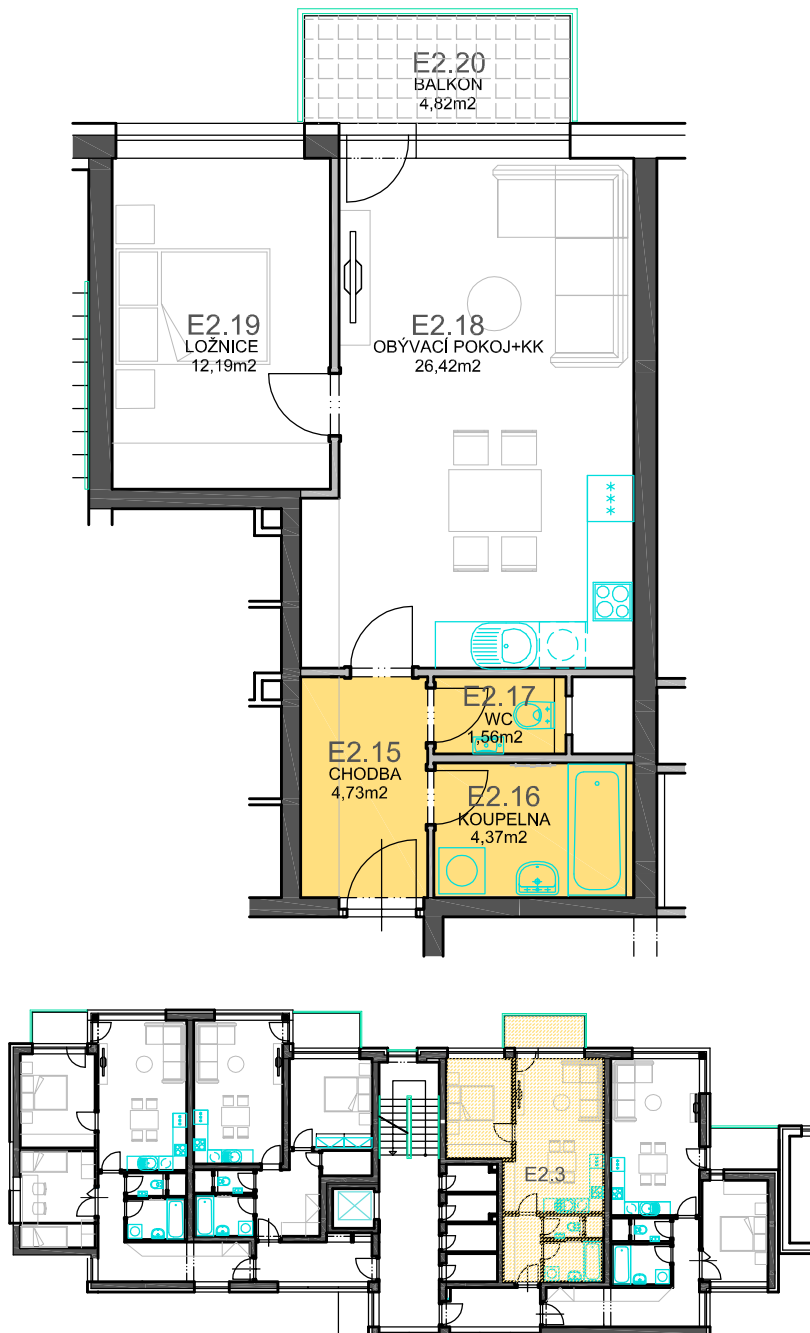

RESIDENCE
Kutná Hora

číslo bytu

E2.3

typ

2 + kk /balkon/

plocha

49,27m² /bez balkonu/

objekt/podlaží

E / 2.NP

| Číslo | Účel | Plocha [m ²] |
|-------|---------------|--------------------------|
| E2.15 | CHODBA | 4,73 |
| E2.16 | KOUPELNA | 4,37 |
| E2.17 | WC | 1,56 |
| E2.18 | OBÝV.POKOJ+KK | 26,42 |
| E2.19 | LOŽNICE | 12,19 |
| E2.20 | BALKON | 4,82 |