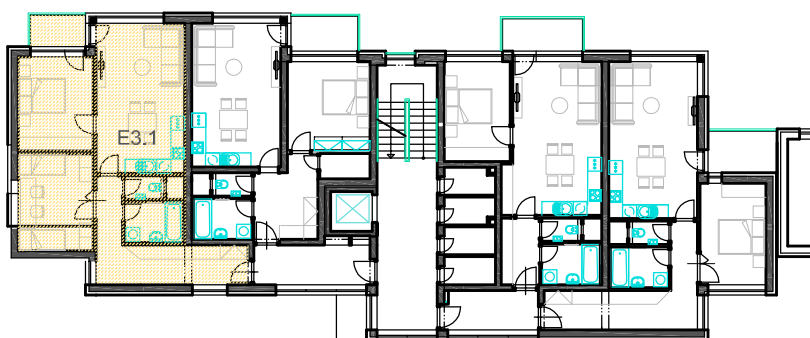

RESIDENCE
Kutná Hora

číslo bytu

E3.1

typ

3 + kk /balkon/

plocha

71,85m² /bez balkonu/

objekt/podlaží

E / 3.NP

Číslo	Účel	Plocha [m ²]
E3.01	CHODBA	14,56
E3.02	KOUPELNA	4,37
E3.03	WC	1,56
E3.04	OBÝV.POKOJ+KK	24,72
E3.05	LOŽNICE	13,54
E3.06	LOŽNICE	13,10
E3.07	BALKON	3,21

Investor :

Luxury Home - GAMMA s.r.o.