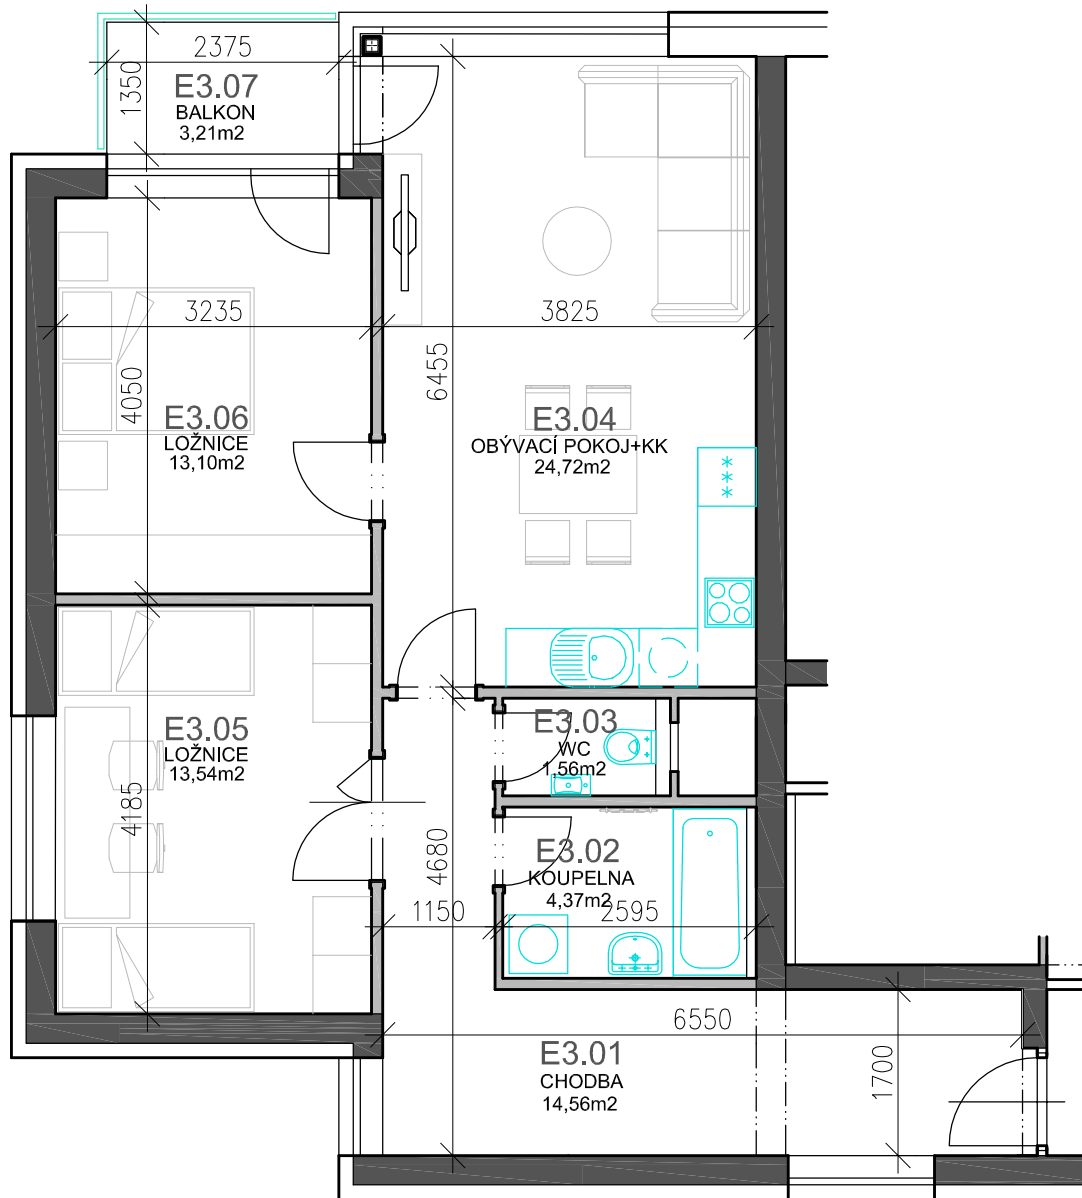

Bytový dům objekt "E" KUTNÁ HORA

3.NP - byt E3.1

0 1 2 3 4 5m

M 1:75