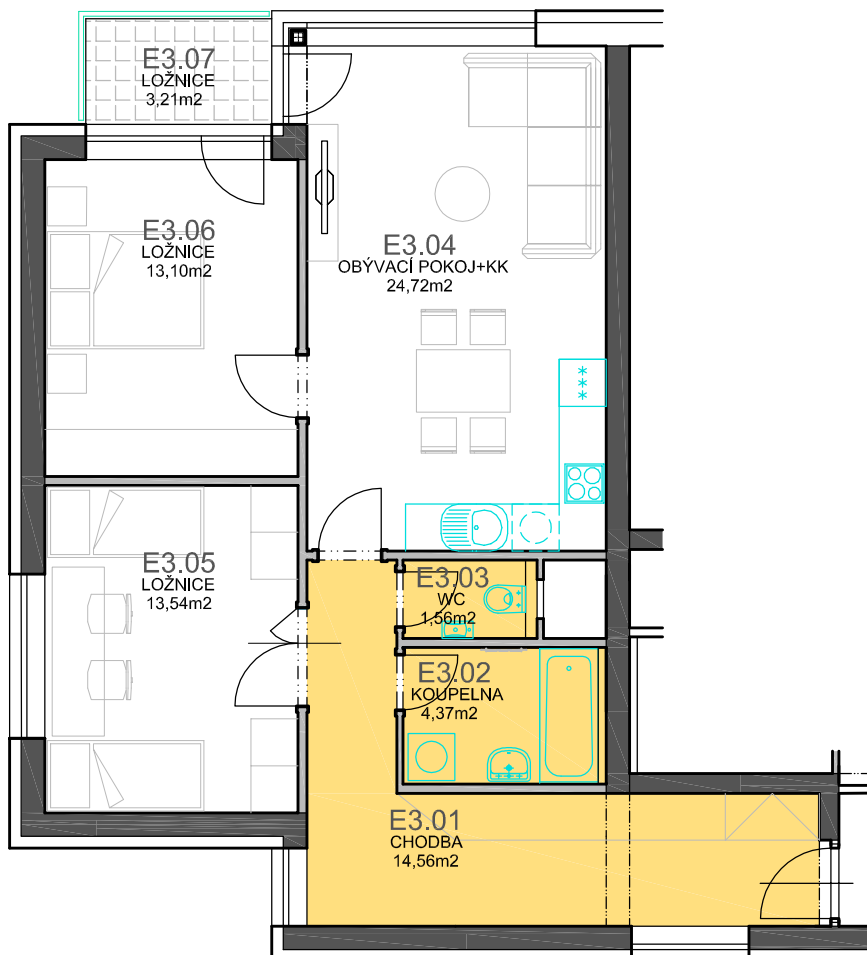

RESIDENCE
Kutná Hora

číslo bytu

E3.1

typ

3 + kk /balkon/

plocha

71,85m² /bez balkonu/

objekt/podlaží

E / 3.NP

Číslo	Účel	Plocha [m ²]
E3.01	CHODBA	14,56
E3.02	KOUPELNA	4,37
E3.03	WC	1,56
E3.04	OBÝV.POKOJ+KK	24,72
E3.05	LOŽNICE	13,54
E3.06	LOŽNICE	13,10
E3.07	BALKON	3,21

Investor :

Luxury Home - GAMMA s.r.o.