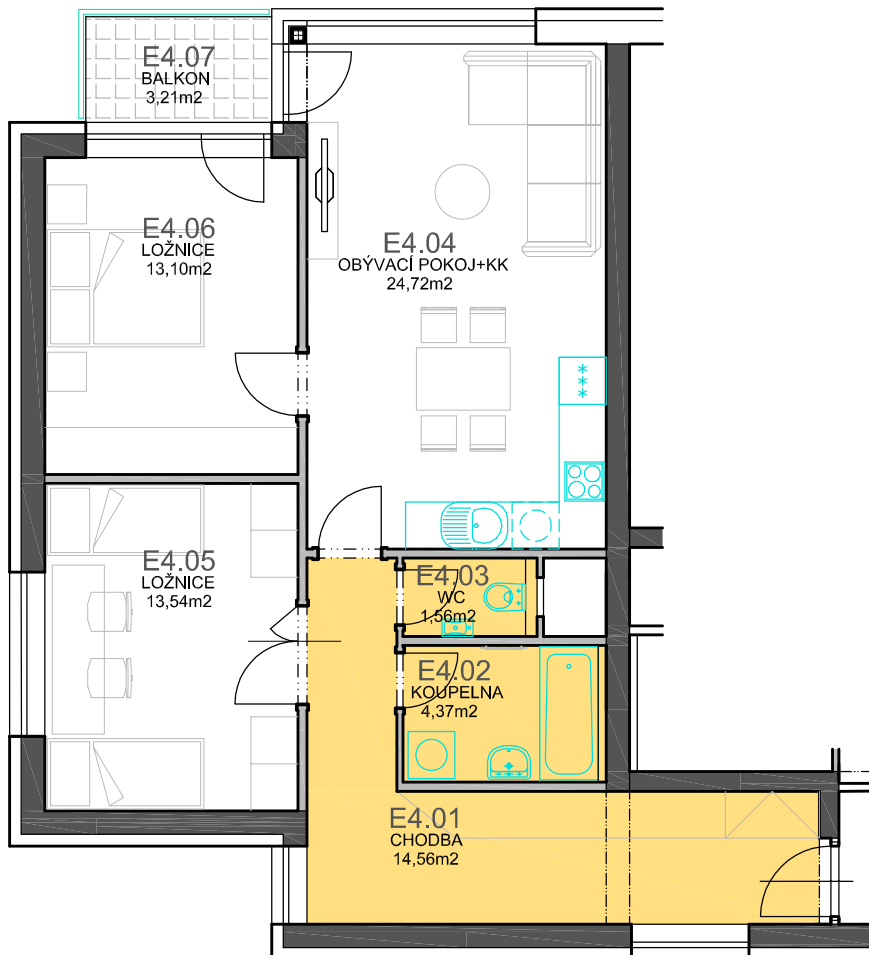

RESIDENCE  
**Kutná Hora**

číslo bytu

**E4.1**

typ

3 + kk /balkon/

plocha

71,85m<sup>2</sup> /bez balkonu/

objekt/podlaží

E / 4.NP

Číslo	Účel	Plocha [m <sup>2</sup> ]
E4.01	CHODBA	14,56
E4.02	KOUPELNA	4,37
E4.03	WC	1,56
E4.04	OBÝV.POKOJ+KK	24,72
E4.05	LOŽNICE	13,54
E4.06	LOŽNICE	13,10
E4.07	BALKON	3,21

0 1 2 3 4 5m

Investor :