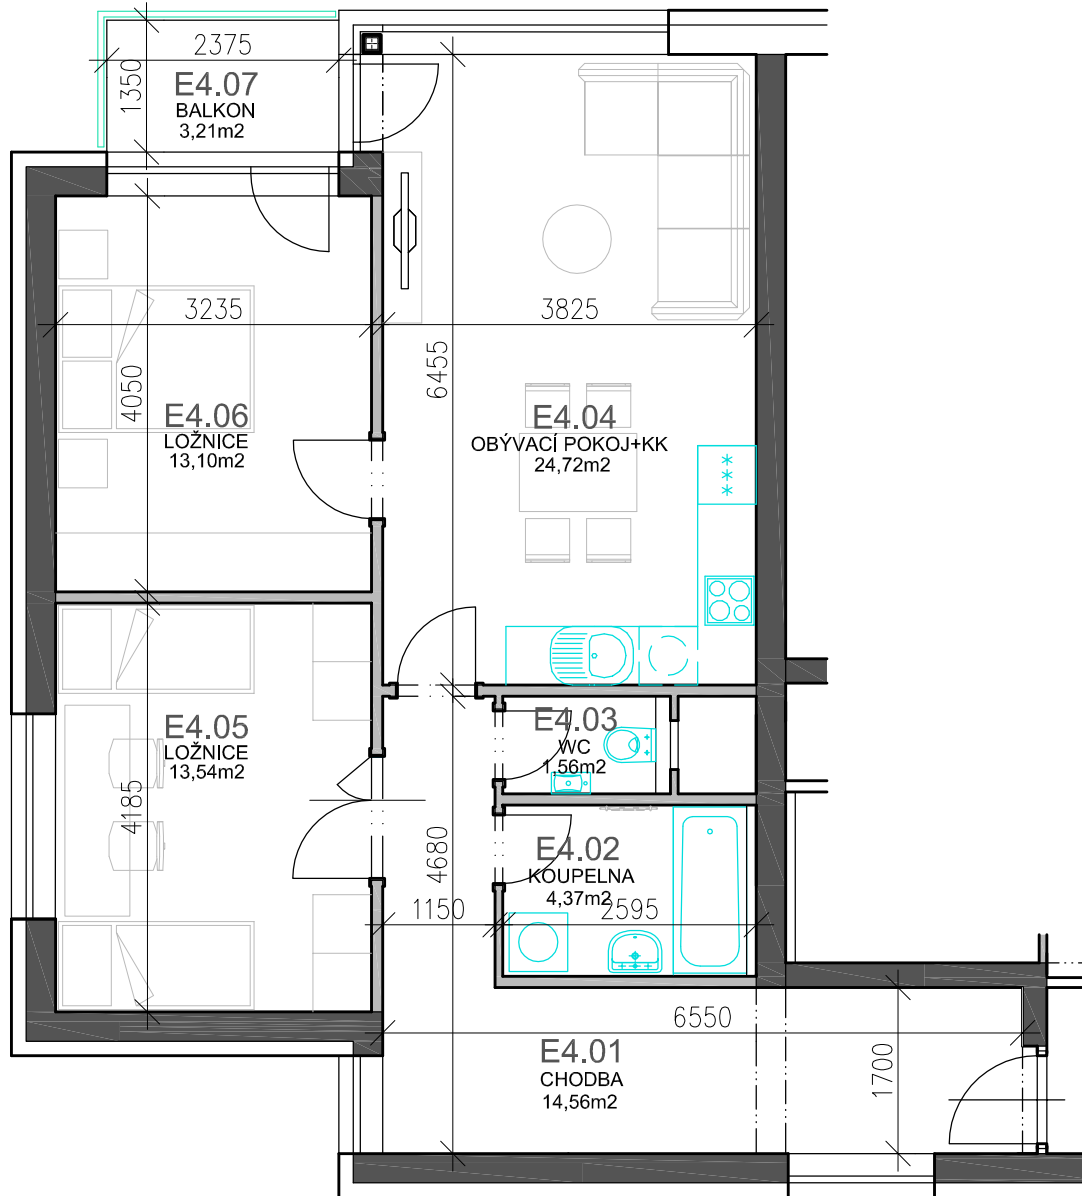

Bytový dům objekt "E" KUTNÁ HORA

4.NP - byt E4.1

M 1:75