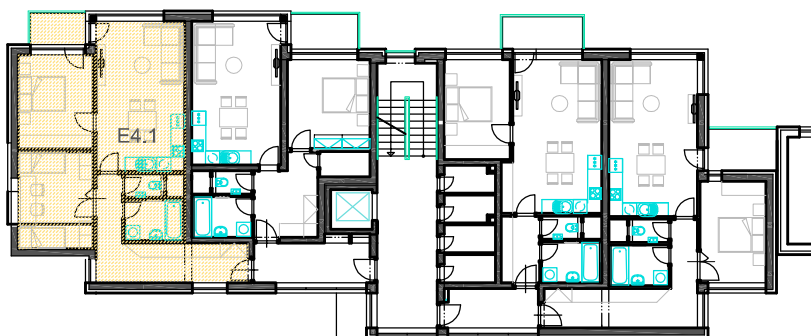

RESIDENCE  
**Kutná Hora**

číslo bytu

**E4.1**

typ

3 + kk /balkon/

plocha

71,85m<sup>2</sup> /bez balkonu/

objekt/podlaží

E / 4.NP

Číslo	Účel	Plocha [m <sup>2</sup> ]
E4.01	CHODBA	14,56
E4.02	KOUPELNA	4,37
E4.03	WC	1,56
E4.04	OBÝV.POKOJ+KK	24,72
E4.05	LOŽNICE	13,54
E4.06	LOŽNICE	13,10
E4.07	BALKON	3,21

0 1 2 3 4 5m

Investor :