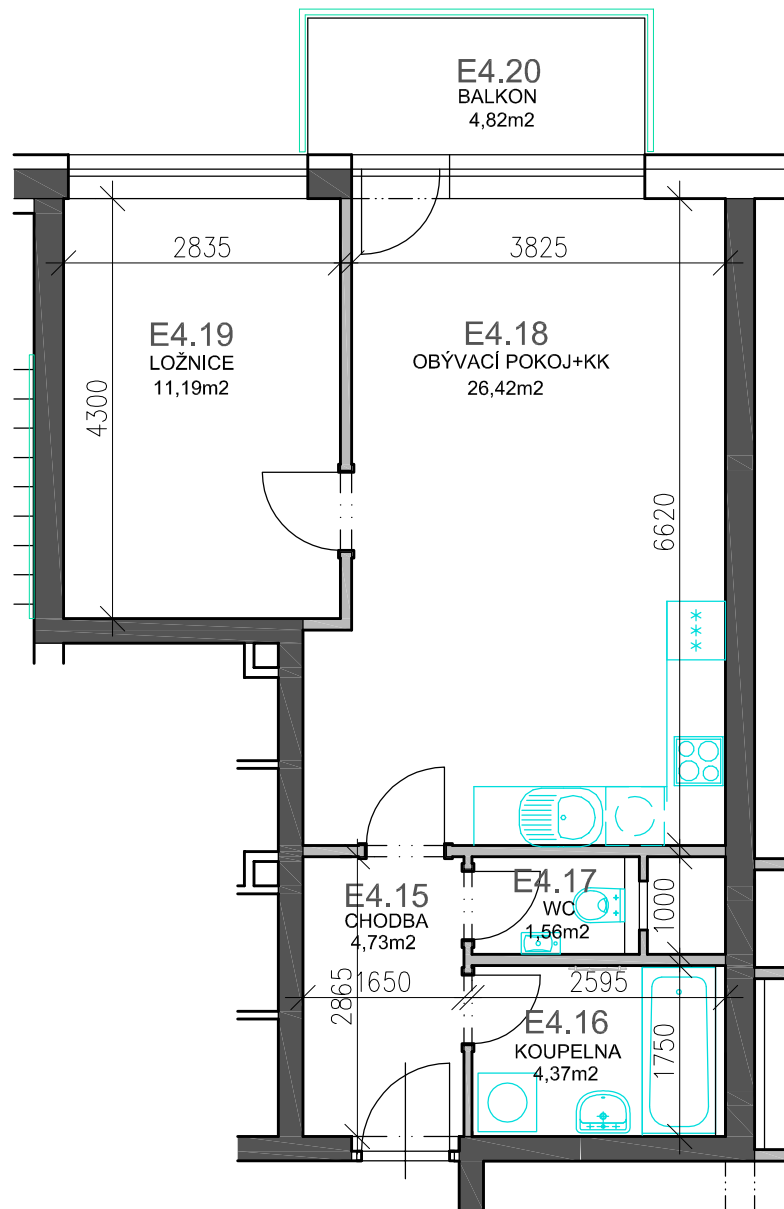

RESIDENCE  
**Kutná Hora**

číslo bytu

**E4.3**

typ

2 + kk /balkon/

plocha

49,27m<sup>2</sup> /bez balkonu/

objekt/podlaží

E / 4.NP

Číslo	Účel	Plocha [m <sup>2</sup> ]
E4.15	CHODBA	4,73
E4.16	KOUPELNA	4,37
E4.17	WC	1,56
E4.18	OBÝV.POKOJ+KK	26,42
E4.19	LOŽNICE	12,19
E4.20	BALKON	4,82

0 1 2 3 4 5m

Investor :

Luxury Home - GAMMA s.r.o.

# Bytový dům objekt "E" KUTNÁ HORA 4.NP - byt E4.3

0 1 2 3 4 5m

M 1:75