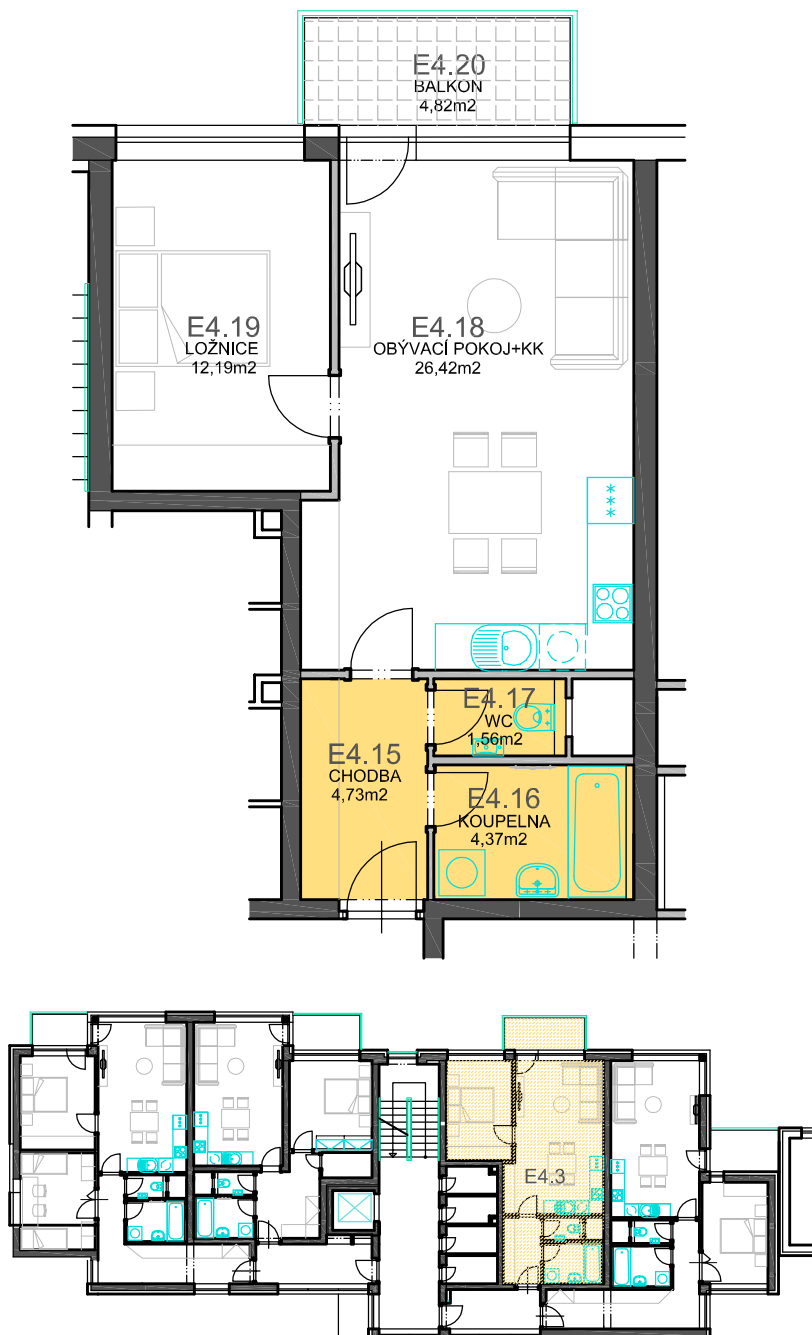

RESIDENCE  
**Kutná Hora**

číslo bytu

**E4.3**

typ

2 + kk /balkon/

plocha

49,27m<sup>2</sup> /bez balkonu/

objekt/podlaží

E / 4.NP

Číslo	Účel	Plocha [m <sup>2</sup> ]
E4.15	CHODBA	4,73
E4.16	KOUPELNA	4,37
E4.17	WC	1,56
E4.18	OBÝV.POKOJ+KK	26,42
E4.19	LOŽNICE	12,19
E4.20	BALKON	4,82

0 1 2 3 4 5m

Investor :

Luxury Home - GAMMA s.r.o.

# Bytový dům objekt "E" KUTNÁ HORA 4.NP - byt E4.3

0 1 2 3 4 5m

M 1:75