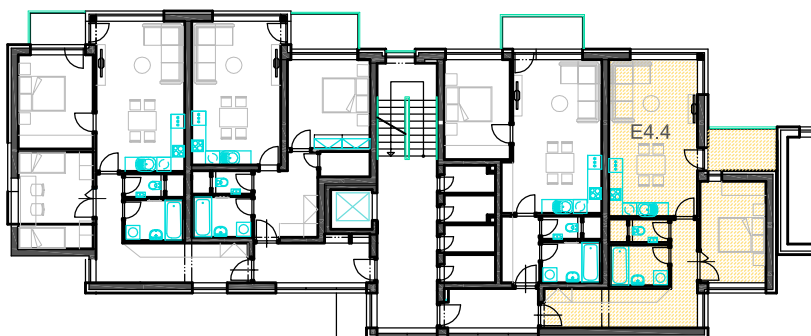

 RESIDENCE
Kutná Hora

číslo bytu

E4.4

typ

2 + kk /lodžie/

plocha

58,78m² /bez lodžie/

objekt/podlaží

E / 4.NP

Číslo	Účel	Plocha [m ²]
E4.21	CHODBA	14,65
E4.22	KOUPELNA	4,37
E4.23	WC	1,56
E4.24	OBÝV.POKOJ+KK	25,84
E4.25	LOŽNICE	12,36
E4.26	LODŽIE	5,36

0 1 2 3 4 5m

Investor :

Luxury Home - GAMMA s.r.o.

Tepelská 137/3