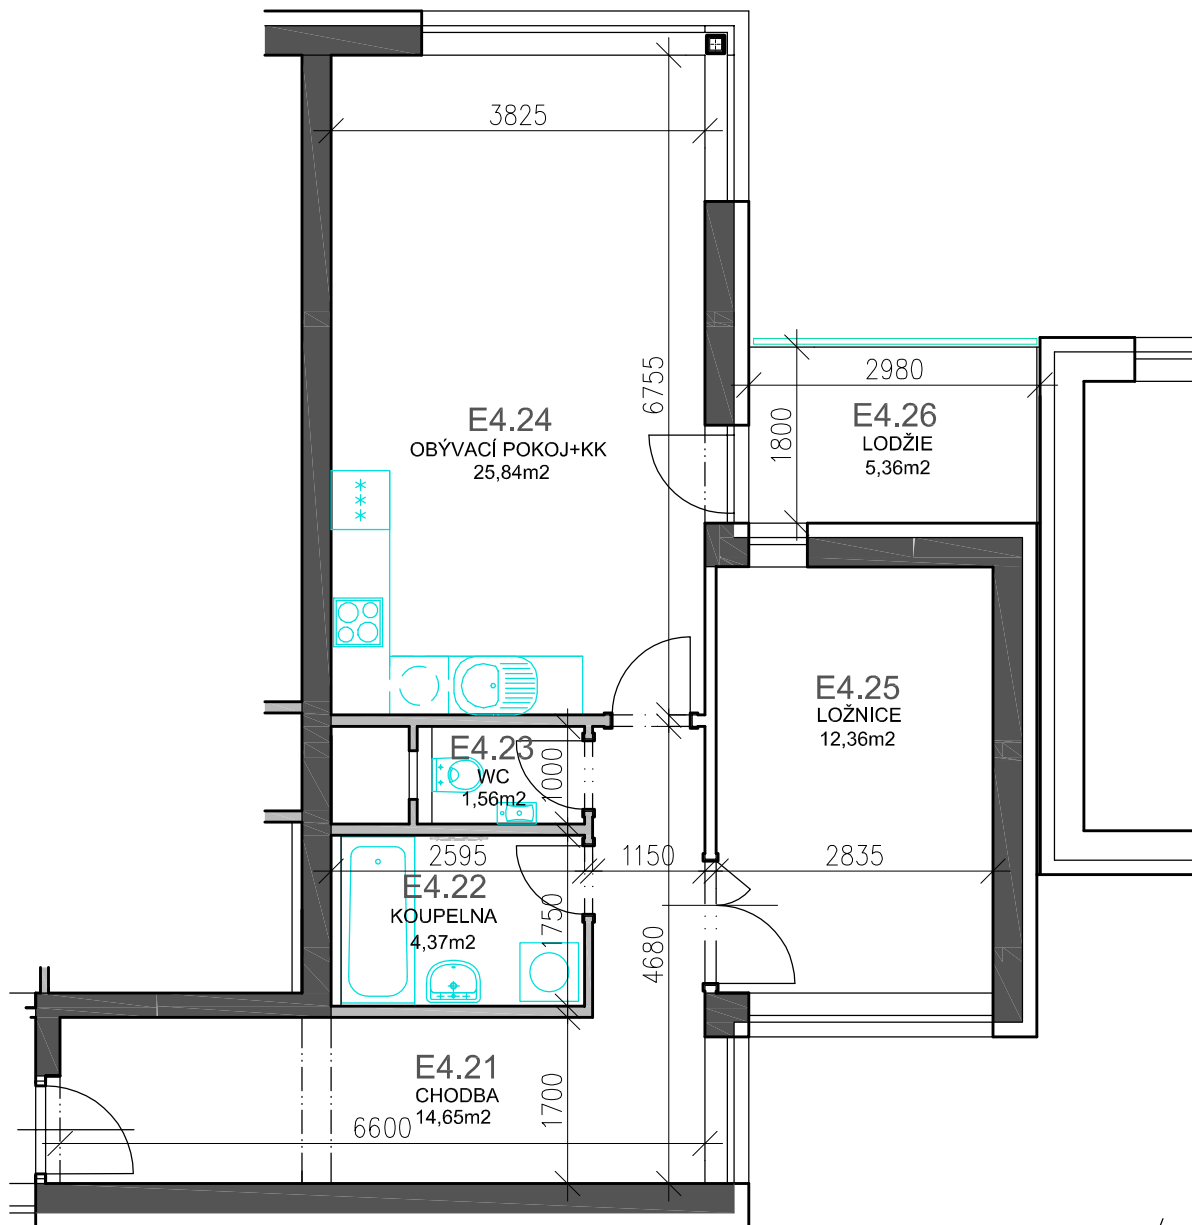

Bytový dům objekt "E" KUTNÁ HORA 4.NP - byt E4.4

M 1:75