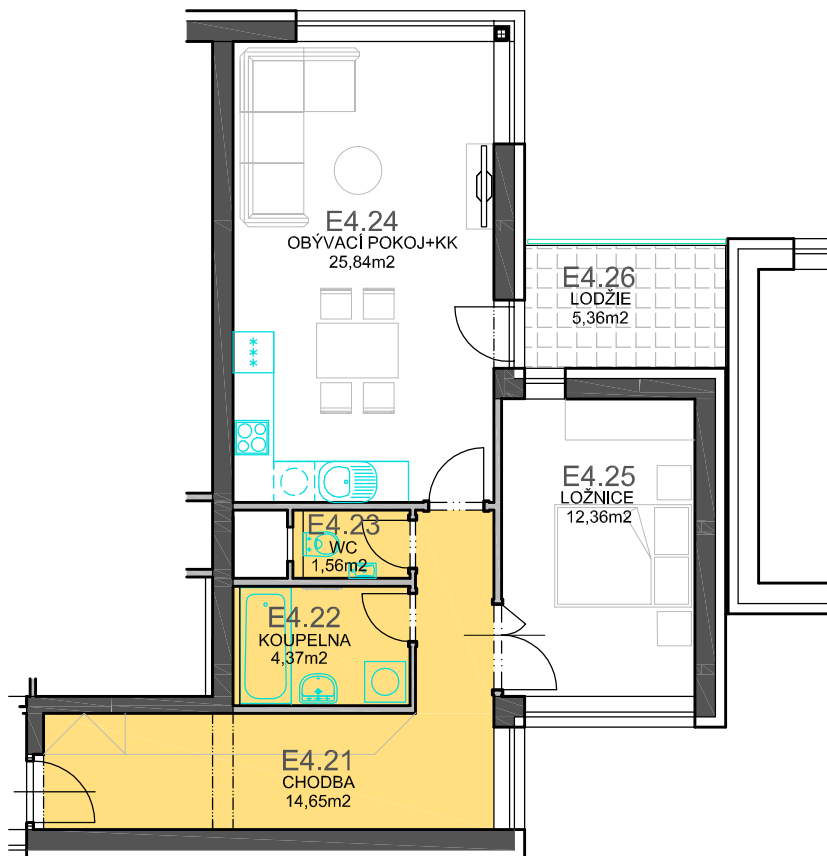

 RESIDENCE
Kutná Hora

číslo bytu

E4.4

typ

2 + kk /lodžie/

plocha

58,78m² /bez lodžie/

objekt/podlaží

E / 4.NP

Číslo	Účel	Plocha [m ²]
E4.21	CHODBA	14,65
E4.22	KOUPELNA	4,37
E4.23	WC	1,56
E4.24	OBÝV.POKOJ+KK	25,84
E4.25	LOŽNICE	12,36
E4.26	LODŽIE	5,36

0 1 2 3 4 5m

Investor :

Luxury Home - GAMMA s.r.o.

Tepelská 137/3