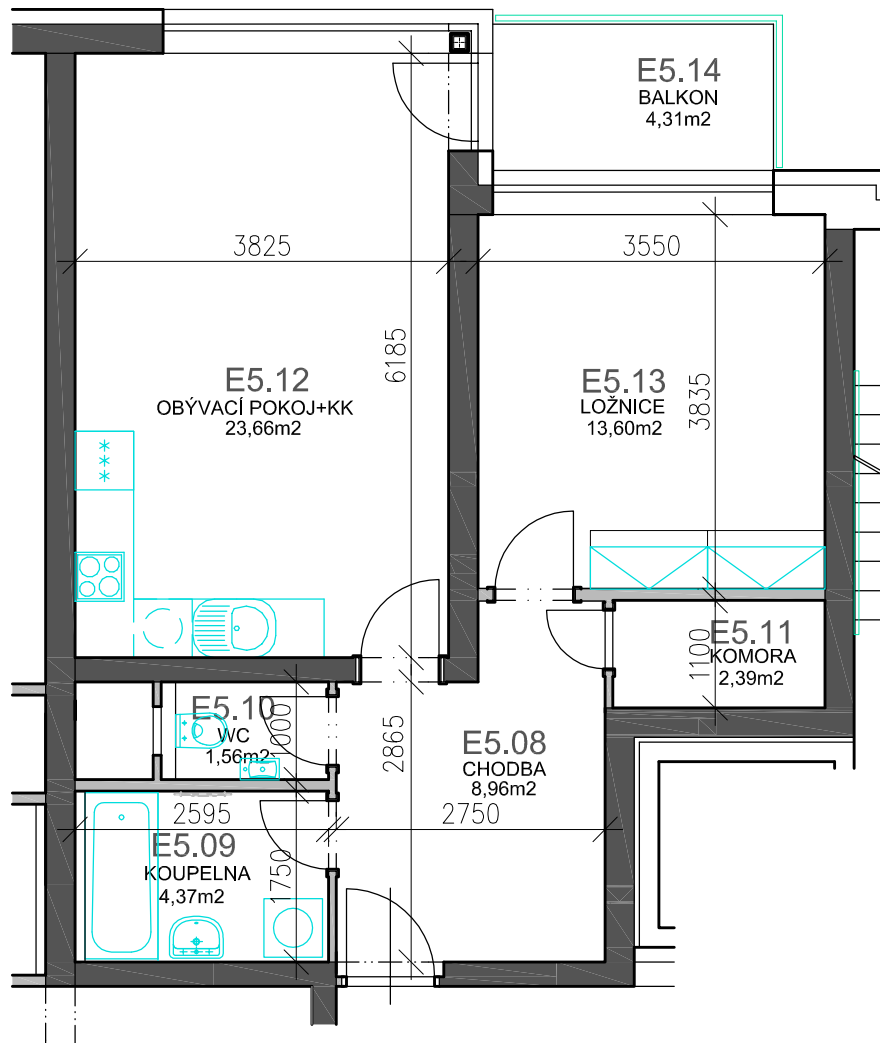

Bytový dům objekt "E" KUTNÁ HORA 5.NP - byt E5.2

0 1 2 3 4 5m

M 1:75