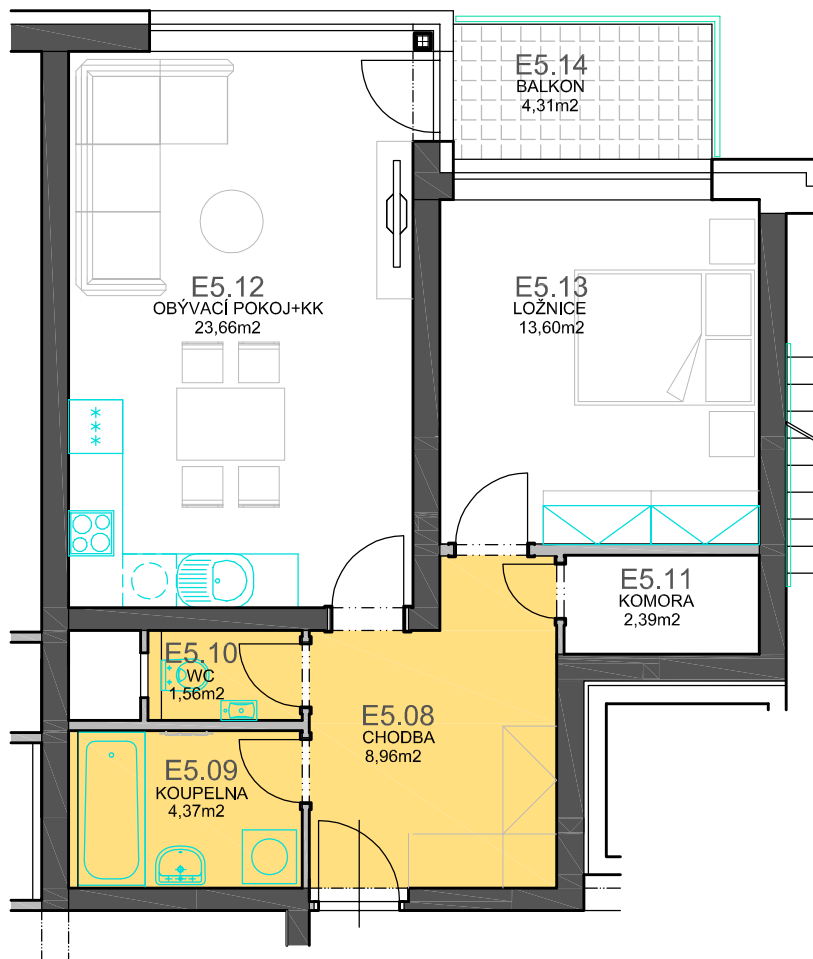

RESIDENCE
Kutná Hora

číslo bytu

E5.2

typ

2 + kk /balkon/

plocha

54,54m² /bez balkonu/

objekt/podlaží

E / 5.NP

Číslo	Účel	Plocha [m ²]
E5.08	CHODBA	8,96
E5.09	KOUPELNA	4,37
E5.10	WC	1,56
E5.11	KOMORA	2,39
E5.12	OBÝV.POKOJ+KK	23,66
E5.13	LOŽNICE	13,60
E5.14	BALKON	4,31

Investor :

Luxury Home - GAMMA s.r.o.