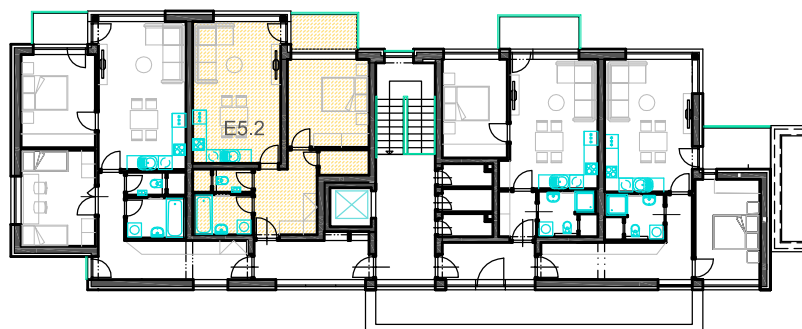

RESIDENCE
Kutná Hora

číslo bytu

E5.2

typ

2 + kk /balkon/

plocha

54,54m² /bez balkonu/

objekt/podlaží

E / 5.NP

Číslo	Účel	Plocha [m ²]
E5.08	CHODBA	8,96
E5.09	KOUPELNA	4,37
E5.10	WC	1,56
E5.11	KOMORA	2,39
E5.12	OBÝV.POKOJ+KK	23,66
E5.13	LOŽNICE	13,60
E5.14	BALKON	4,31

Investor :

Luxury Home - GAMMA s.r.o.