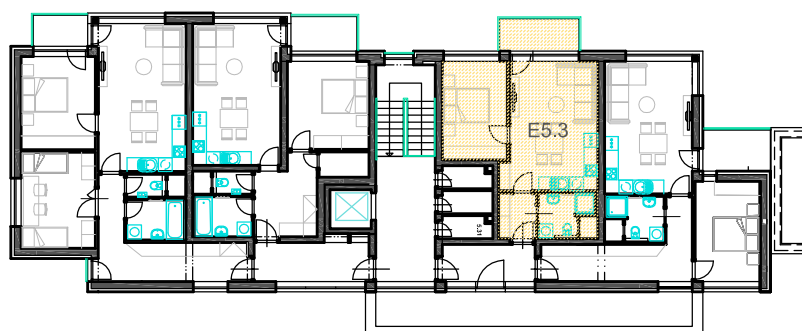

RESIDENCE
Kutná Hora

číslo bytu

E5.3

typ

2 + kk /balkon/

plocha

41,59m² /bez balkonu/

objekt/podlaží

E / 5.NP

Číslo	Účel	Plocha [m ²]
E5.15	CHODBA	3,27
E5.16	KOUPELNA+WC	3,94
E5.17	OBÝV.POKOJ+KK	22,19
E5.18	LOŽNICE	12,19
E5.19	BALKON	4,82

0 1 2 3 4 5m

Investor :

Luxury Home - GAMMA s.r.o.

Tepelská 137/3

353 01 Mariánské Lázně