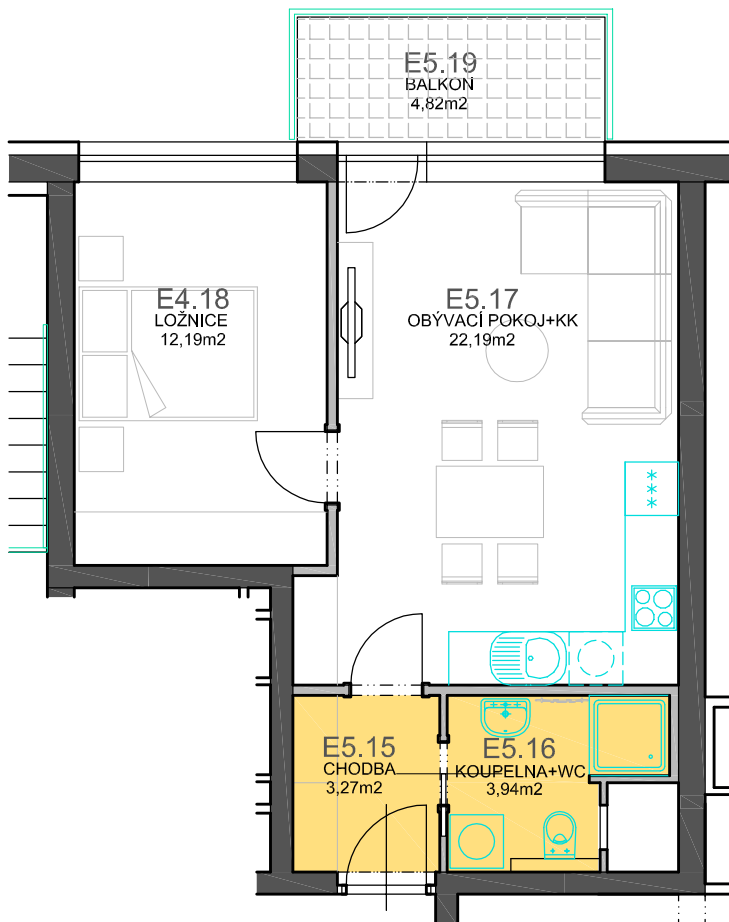

RESIDENCE
Kutná Hora

číslo bytu

E5.3

typ

2 + kk /balkon/

plocha

41,59m² /bez balkonu/

objekt/podlaží

E / 5.NP

Číslo	Účel	Plocha [m ²]
E5.15	CHODBA	3,27
E5.16	KOUPELNA+WC	3,94
E5.17	OBÝV.POKOJ+KK	22,19
E5.18	LOŽNICE	12,19
E5.19	BALKON	4,82

0 1 2 3 4 5m

Investor :

Luxury Home - GAMMA s.r.o.

Tepelská 137/3

353 01 Mariánské Lázně