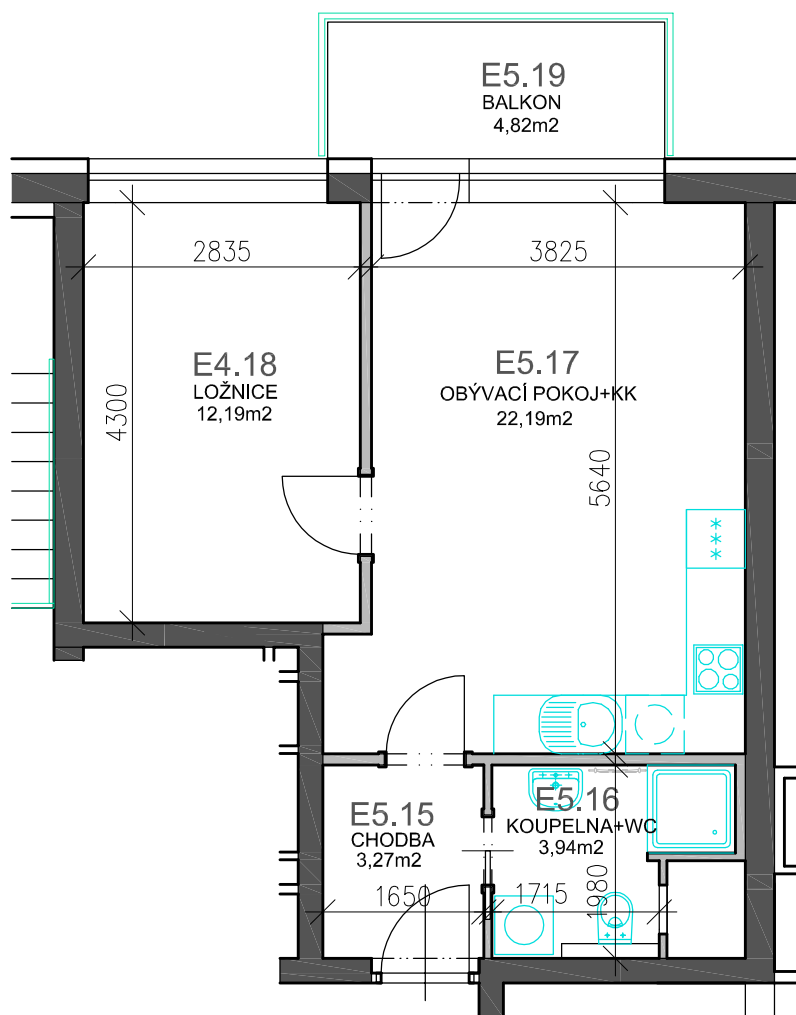

Bytový dům objekt "E" KUTNÁ HORA 5.NP - byt E5.3

0 1 2 3 4 5m

M 1:75