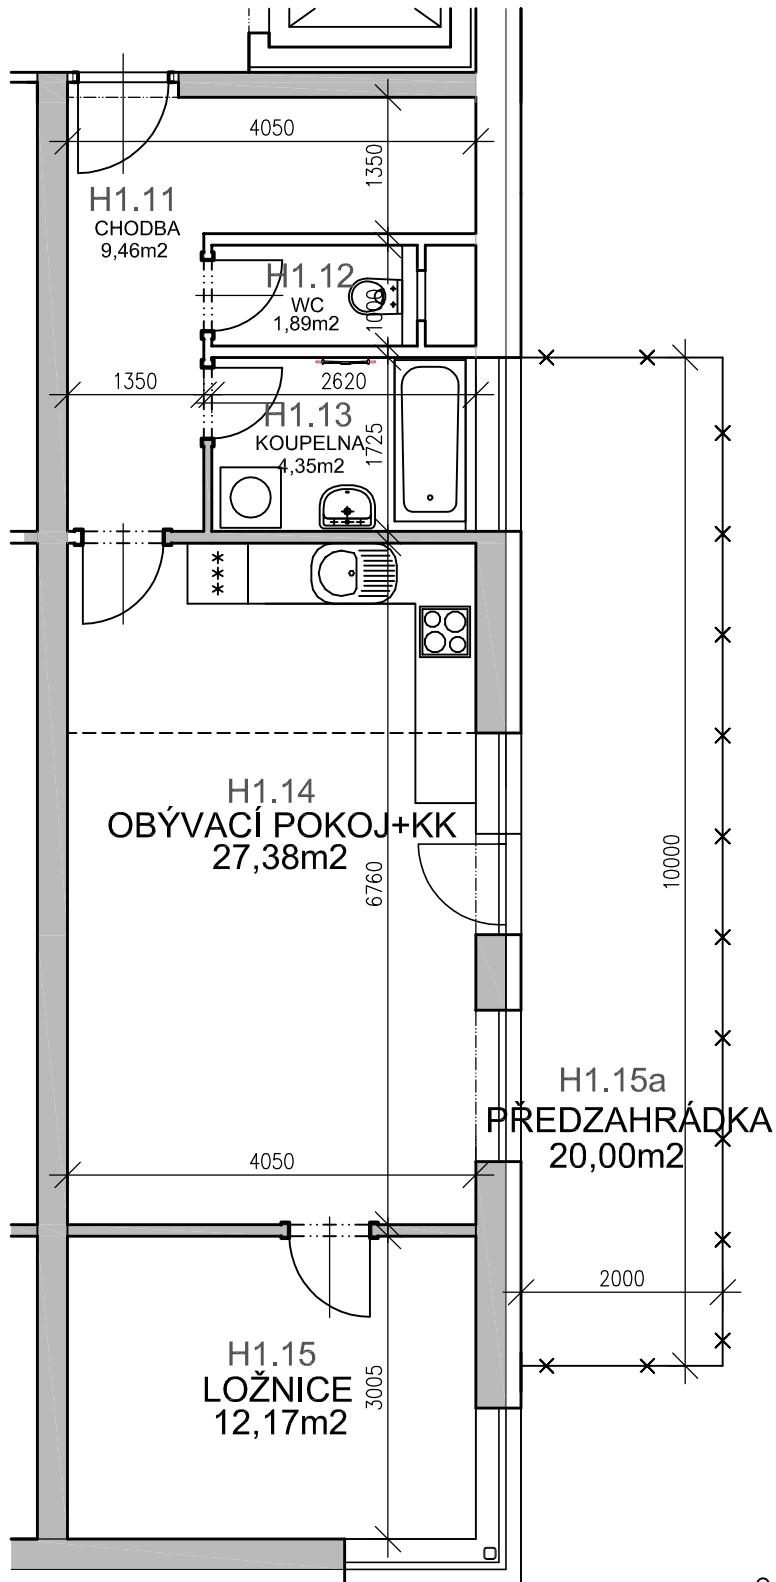

  
 RESIDENCE  
**Kutná Hora**

číslo bytu :

**H1.3**

typ :

2 + kk + předzahrádka

plocha :

55,25m<sup>2</sup> /bez předzahrádky/

objekt/podlaží :

H / 1.NP

Číslo	Účel	Plocha [m <sup>2</sup> ]
H1.11	CHODBA	9,46
H1.12	WC	1,89
H1.13	KOUPELNA	4,35
H1.14	OBÝV.POKOJ+KK	27,38
H1.15	LOŽNICE	12,17
H1.15a	PŘEDZAHŘÁDKA	20,00

0 1 2 3 4 5m

Investor :

Luxury Home - GAMMA s.r.o.  
Tepelská 137/3

# Bytový dům objekt "H" KUTNÁ HORA 1.NP - byt H1.3

0 1 2 3 4 5m

M 1:75