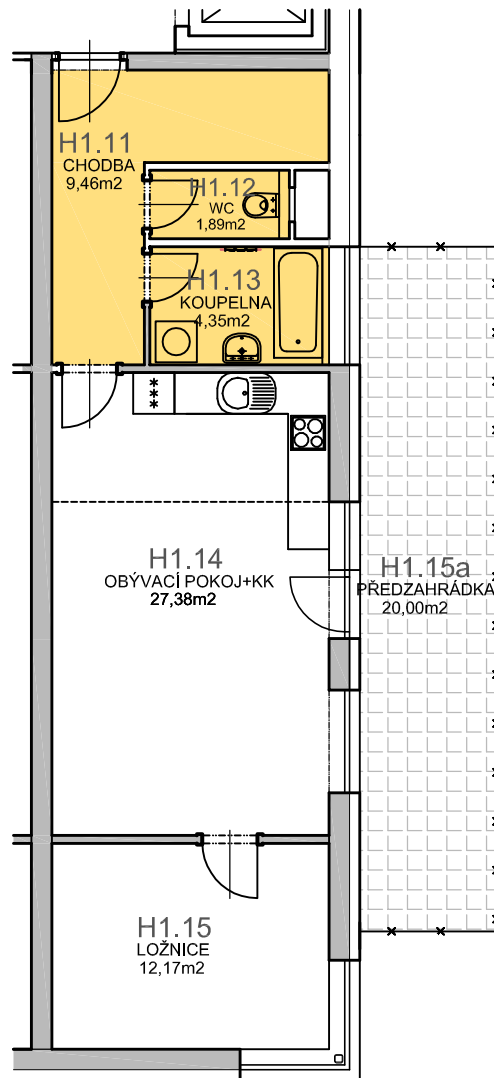

  
 RESIDENCE  
**Kutná Hora**

číslo bytu :

**H1.3**

typ :

2 + kk + předzahrádka

plocha :

55,25m<sup>2</sup> /bez předzahrádky/

objekt/podlaží :

H / 1.NP

Číslo	Účel	Plocha [m <sup>2</sup> ]
H1.11	CHODBA	9,46
H1.12	WC	1,89
H1.13	KOUPELNA	4,35
H1.14	OBÝV.POKOJ+KK	27,38
H1.15	LOŽNICE	12,17
H1.15a	PŘEDZAHŘÁDKA	20,00

0 1 2 3 4 5m

Investor :

Luxury Home - GAMMA s.r.o.  
Tepelská 137/3

# Bytový dům objekt "H" KUTNÁ HORA 1.NP - byt H1.3

0 1 2 3 4 5m

M 1:75