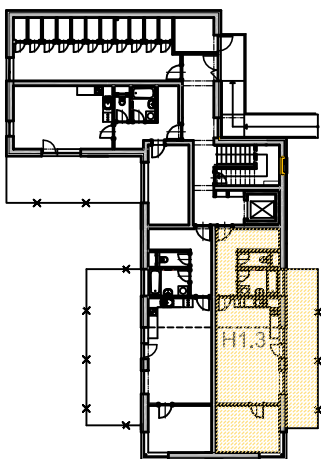

  
 RESIDENCE  
**Kutná Hora**

číslo bytu :

**H1.3**

typ :

2 + kk + předzahrádka

plocha :

55,25m<sup>2</sup> /bez předzahrádky/

objekt/podlaží :

H / 1.NP

Číslo	Účel	Plocha [m <sup>2</sup> ]
H1.11	CHODBA	9,46
H1.12	WC	1,89
H1.13	KOUPELNA	4,35
H1.14	OBÝV.POKOJ+KK	27,38
H1.15	LOŽNICE	12,17
H1.15a	PŘEDZAHŘÁDKA	20,00

0 1 2 3 4 5m

Investor :

Luxury Home - GAMMA s.r.o.  
Tepelská 137/3