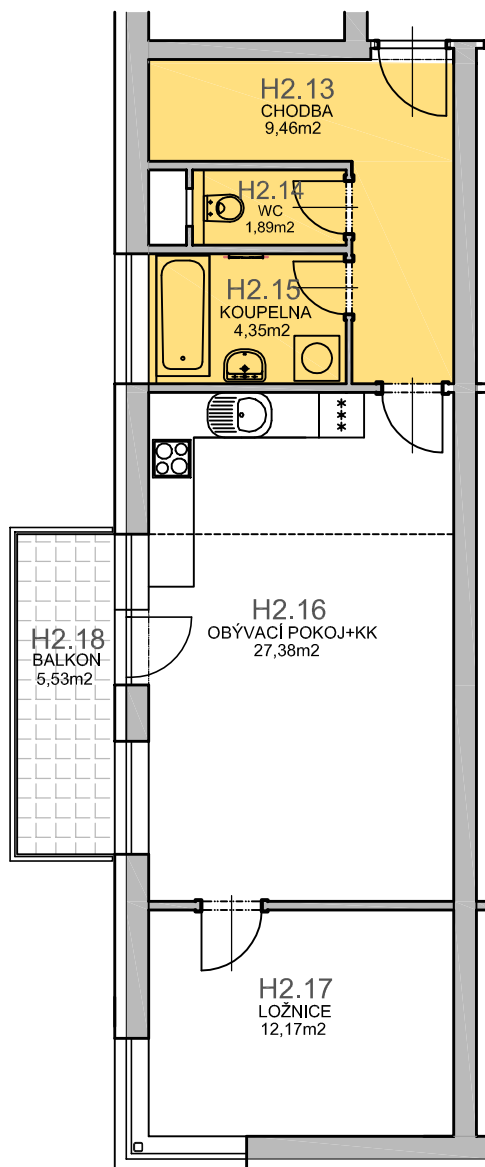

 RESIDENCE
Kutná Hora

číslo bytu :

H2.3

typ :

2 + kk + balkon

plocha :

55,25m² /bez balkonu/

objekt/podlaží :

H / 2.NP

Číslo	Účel	Plocha [m ²]
H2.13	CHODBA	9,46
H2.14	WC	1,89
H2.15	KOUPELNA	4,35
H2.16	OBÝV.POKOJ+KK	27,38
H2.17	LOŽNICE	12,17
H2.18	BALKON	5,53

Investor :

Luxury Home - GAMMA s.r.o.
Tepelská 137/3

353 01 Mariánské Lázně
www.luxury-home.info