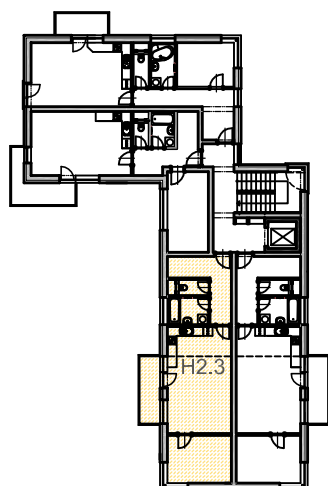

 RESIDENCE
Kutná Hora

číslo bytu :

H2.3

typ :

2 + kk + balkon

plocha :

55,25m² /bez balkonu/

objekt/podlaží :

H / 2.NP

Číslo	Účel	Plocha [m ²]
H2.13	CHODBA	9,46
H2.14	WC	1,89
H2.15	KOUPELNA	4,35
H2.16	OBÝV.POKOJ+KK	27,38
H2.17	LOŽNICE	12,17
H2.18	BALKON	5,53

Investor :

Luxury Home - GAMMA s.r.o.
Tepelská 137/3

353 01 Mariánské Lázně
www.luxury-home.info