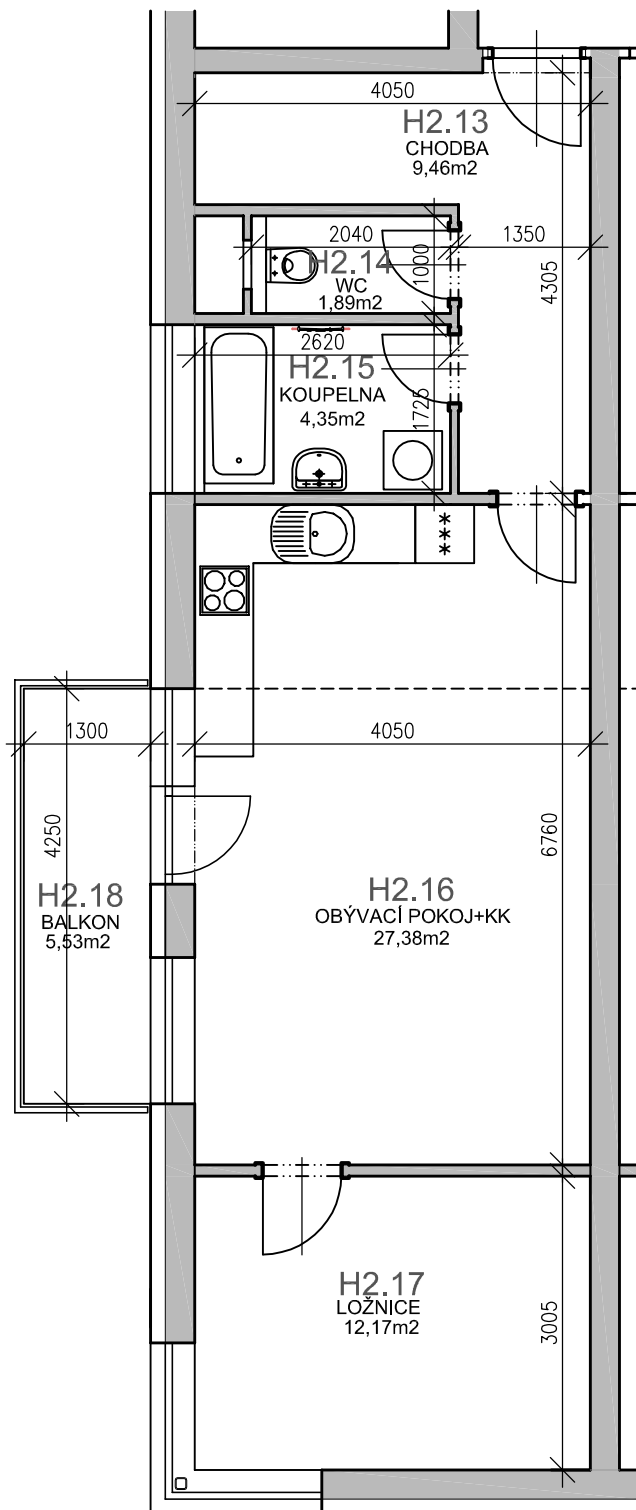

Bytový dům objekt "H" KUTNÁ HORA 2.NP - byt H2.3

0 1 2 3 4 5m

M 1:75