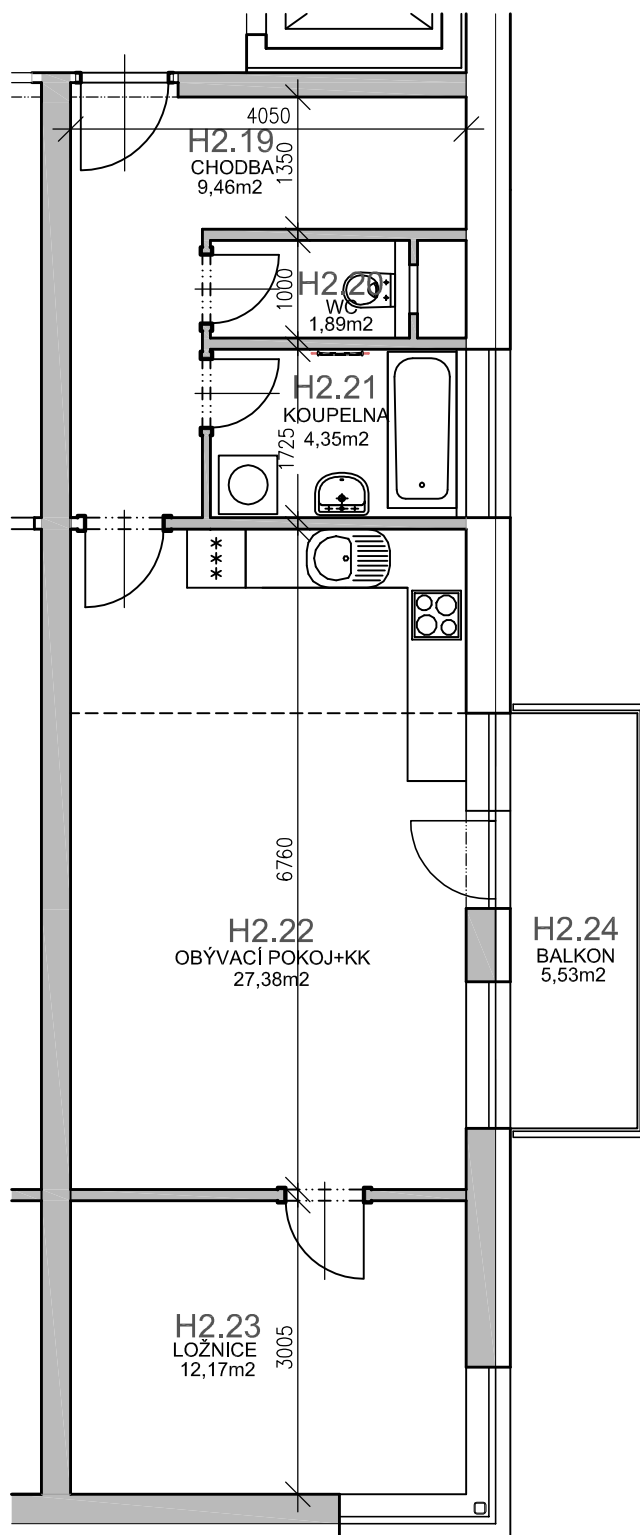

Bytový dům objekt "H" KUTNÁ HORA

2.NP - byt H2.4

0 1 2 3 4 5m

M 1:75