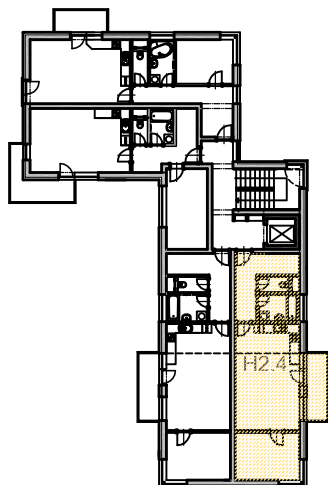

 RESIDENCE
Kutná Hora

číslo bytu :

H2.4

typ :

2 + kk + balkon

plocha :

55,25m² /bez balkonu/

objekt/podlaží :

H / 2.NP

Číslo	Účel	Plocha [m ²]
H2.19	CHODBA	9,46
H2.20	WC	1,89
H2.21	KOUPELNA	4,35
H2.22	OBÝV.POKOJ+KK	27,38
H2.23	LOŽNICE	12,17
H2.24	BALKON	5,53

0 1 2 3 4 5m

Investor :

Luxury Home - GAMMA s.r.o.
Tepelská 137/3