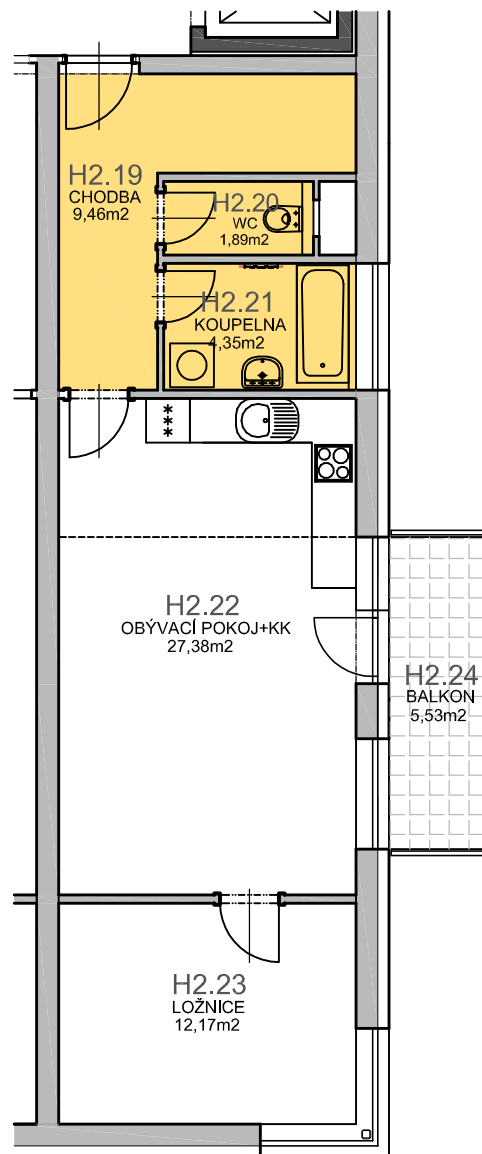

 RESIDENCE
Kutná Hora

číslo bytu :

H2.4

typ :

2 + kk + balkon

plocha :

55,25m² /bez balkonu/

objekt/podlaží :

H / 2.NP

Číslo	Účel	Plocha [m ²]
H2.19	CHODBA	9,46
H2.20	WC	1,89
H2.21	KOUPELNA	4,35
H2.22	OBÝV.POKOJ+KK	27,38
H2.23	LOŽNICE	12,17
H2.24	BALKON	5,53

0 1 2 3 4 5m

Investor :

Luxury Home - GAMMA s.r.o.
Tepelská 137/3