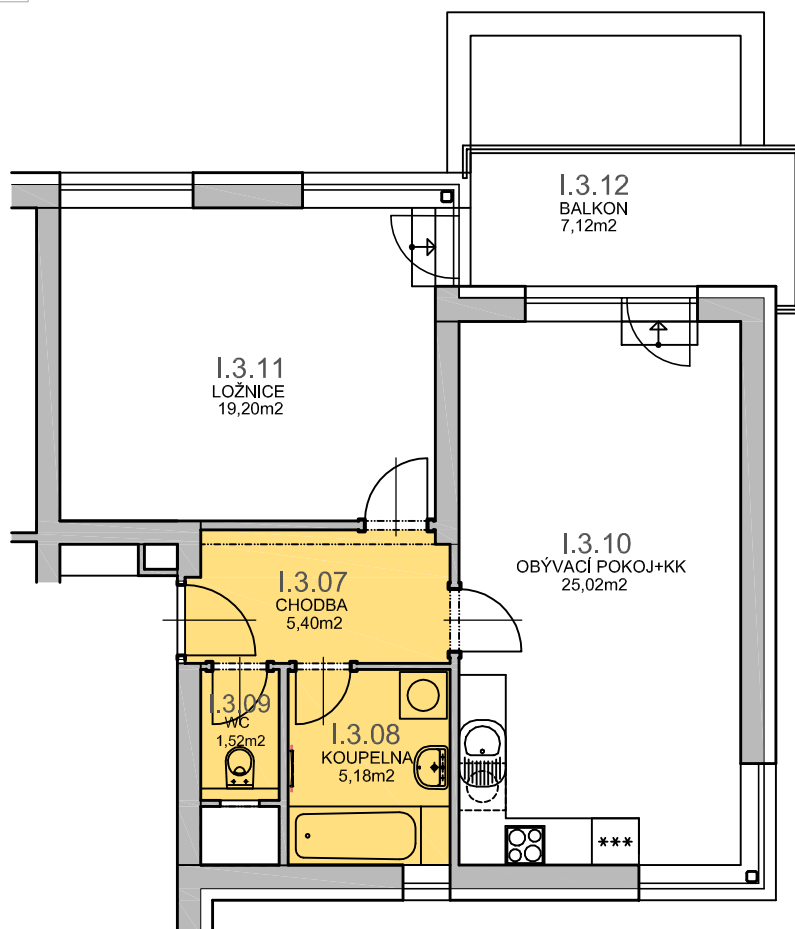

  
 RESIDENCE  
**Kutná Hora**

číslo bytu :

**1.3.2**

typ :

2 + kk + balkon

plocha :

56,32m<sup>2</sup> /bez balkonu/

objekt/podlaží :

I / 3.NP

Číslo	Účel	Plocha [m <sup>2</sup> ]
I.3.07	CHODBA	5,40
I.3.08	KOUPELNA	5,18
I.3.09	WC	1,52
I.3.10	OBÝV.POKOJ+KK	25,02
I.3.11	LOŽNICE	19,20
I.3.12	BALKON	7,12

0 1 2 3 4 5m

Investor :

Luxury Home - GAMMA s.r.o.  
Tepelská 137/3