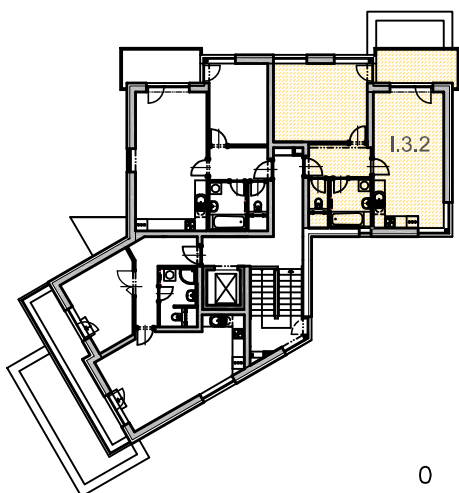

  
 RESIDENCE  
**Kutná Hora**

číslo bytu :

**1.3.2**

typ :

2 + kk + balkon

plocha :

56,32m<sup>2</sup> /bez balkonu/

objekt/podlaží :

I / 3.NP

Číslo	Účel	Plocha [m <sup>2</sup> ]
I.3.07	CHODBA	5,40
I.3.08	KOUPELNA	5,18
I.3.09	WC	1,52
I.3.10	OBÝV.POKOJ+KK	25,02
I.3.11	LOŽNICE	19,20
I.3.12	BALKON	7,12

0 1 2 3 4 5m

Investor :

Luxury Home - GAMMA s.r.o.  
Tepelská 137/3