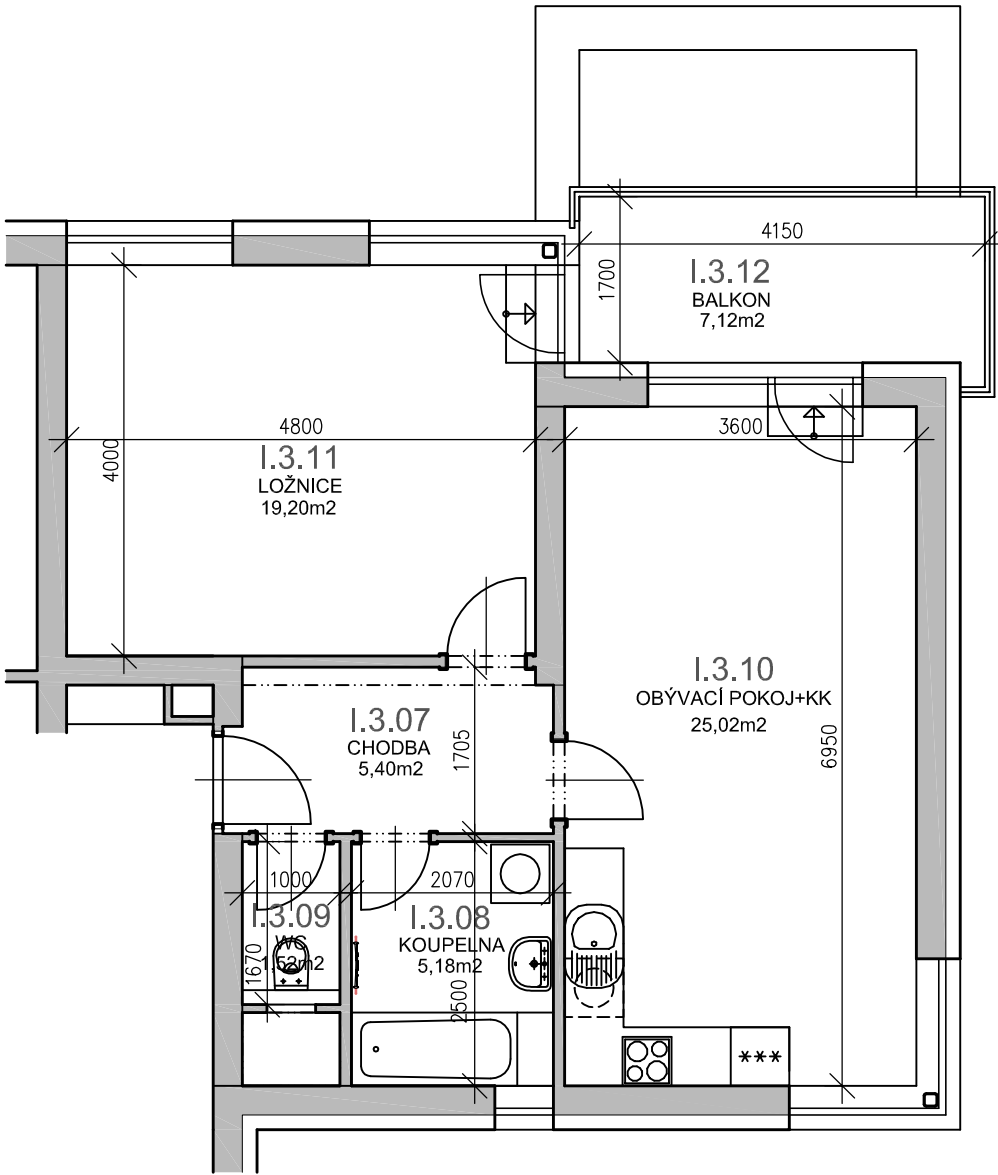

Bytový dům objekt "I" KUTNÁ HORA

3.NP - byt I.3.2

0 1 2 3 4 5m

M 1:75