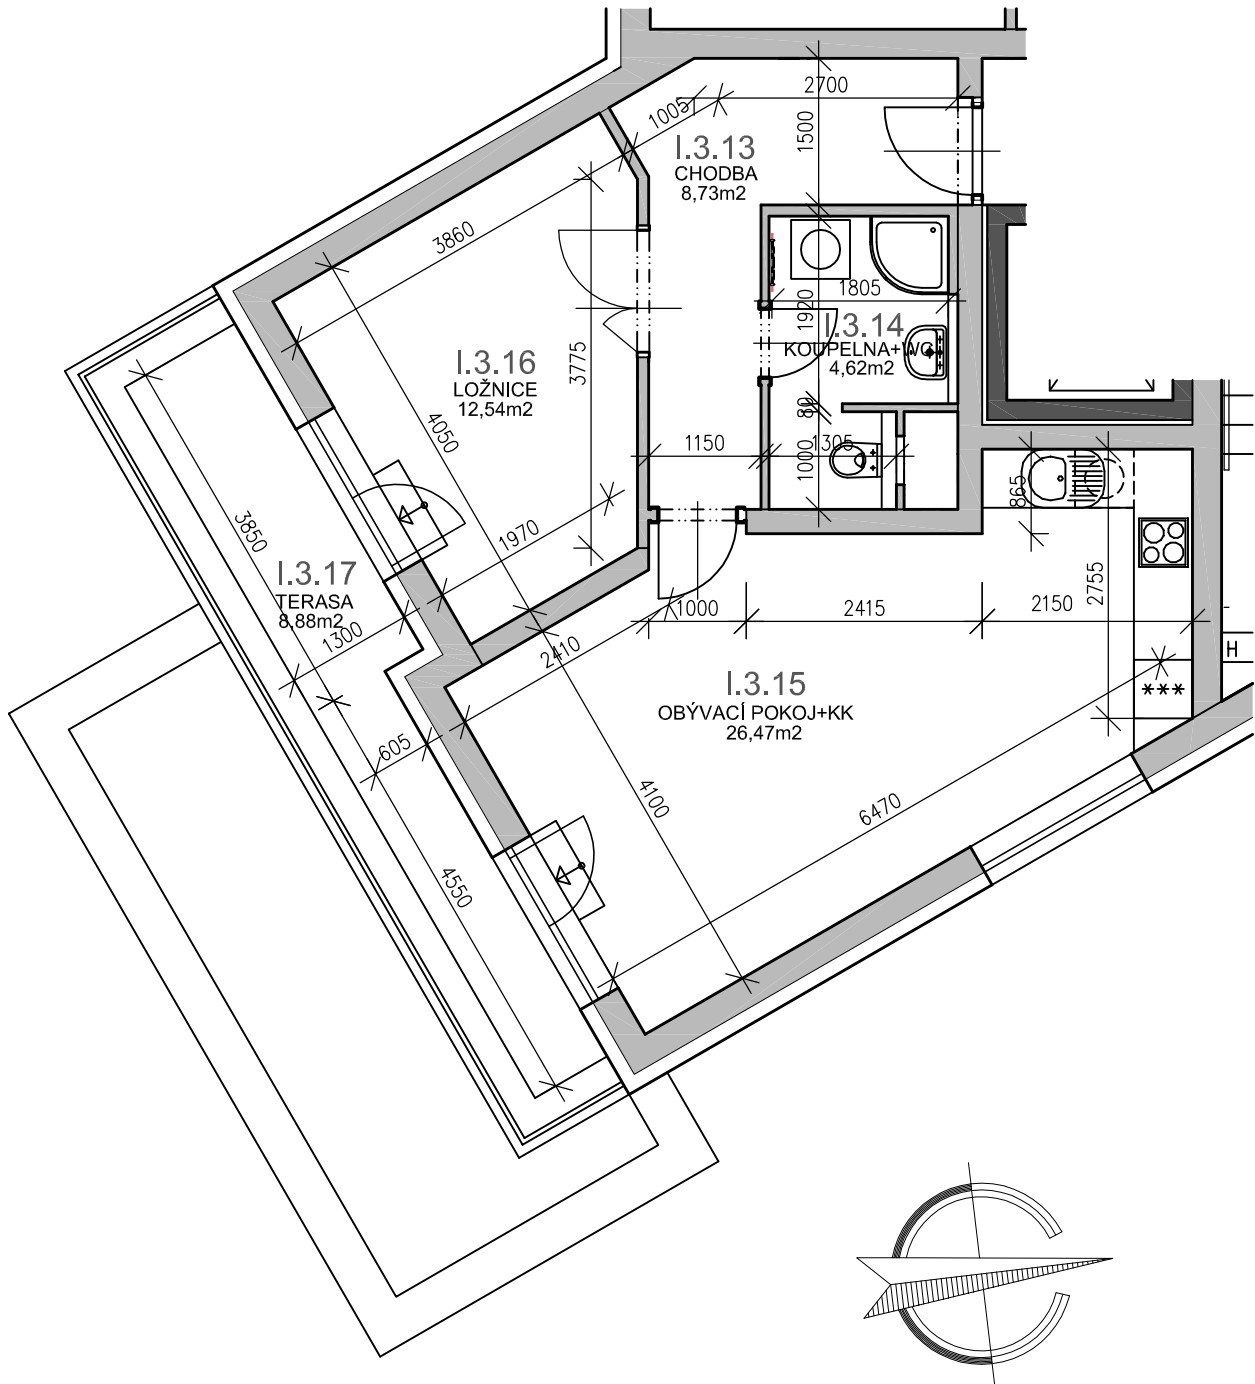

Bytový dům objekt "I" KUTNÁ HORA

3.NP - byt I.3.3

0 1 2 3 4 5m

M 1:75