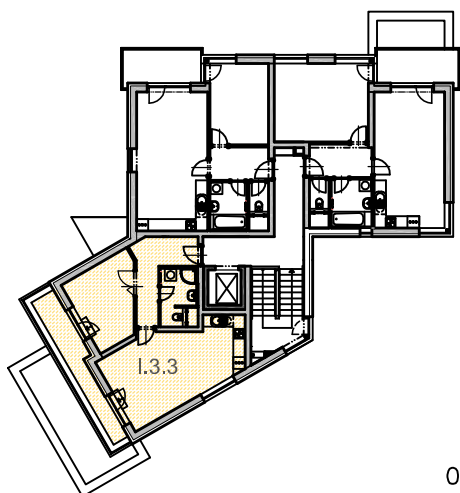

  
 RESIDENCE  
**Kutná Hora**

číslo bytu :

**1.3.3**

typ :

2+kk+ terasa

plocha :

52,36m<sup>2</sup> /bez terasy/

objekt/podlaží :

I / 3.NP

Číslo	Účel	Plocha [m <sup>2</sup> ]
I.3.13	CHODBA	8,73
I.3.14	KOUPELNA+WC	4,62
I.3.15	OBÝV.POKOJ+KK	26,47
I.3.16	LOŽNICE	12,54
I.3.17	TERASA	8,88

0 1 2 3 4 5m

Investor :

Luxury Home - GAMMA s.r.o.  
Tepelská 137/3