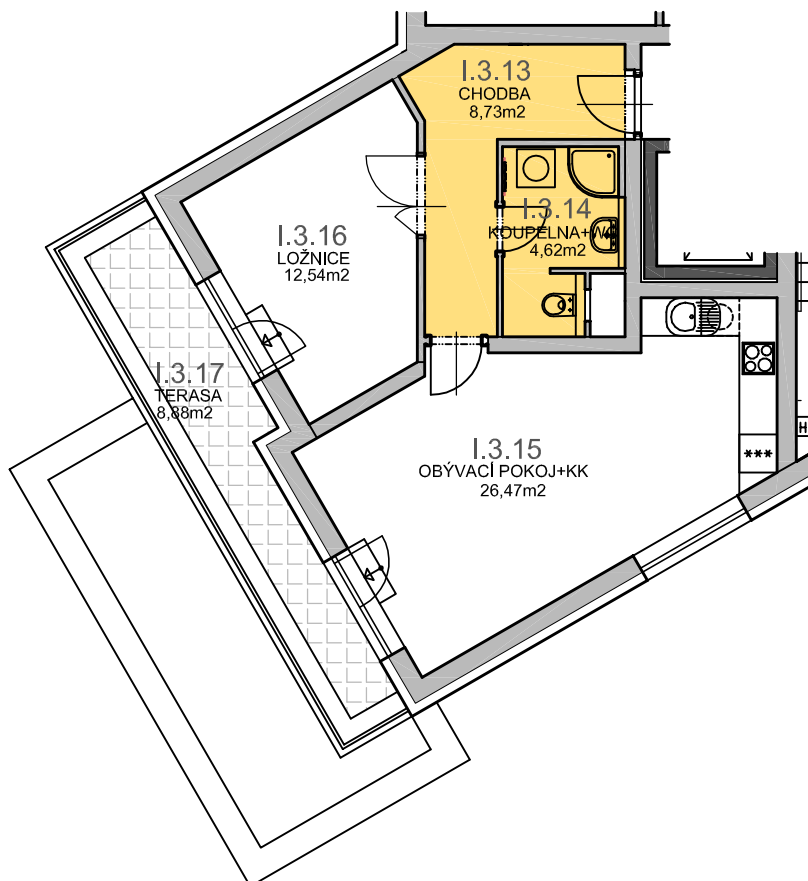

  
 RESIDENCE  
**Kutná Hora**

číslo bytu :

**1.3.3**

typ :

2+kk+ terasa

plocha :

52,36m<sup>2</sup> /bez terasy/

objekt/podlaží :

I / 3.NP

Číslo	Účel	Plocha [m <sup>2</sup> ]
I.3.13	CHODBA	8,73
I.3.14	KOUPELNA+WC	4,62
I.3.15	OBÝV.POKOJ+KK	26,47
I.3.16	LOŽNICE	12,54
I.3.17	TERASA	8,88

0 1 2 3 4 5m

Investor :

Luxury Home - GAMMA s.r.o.  
Tepelská 137/3