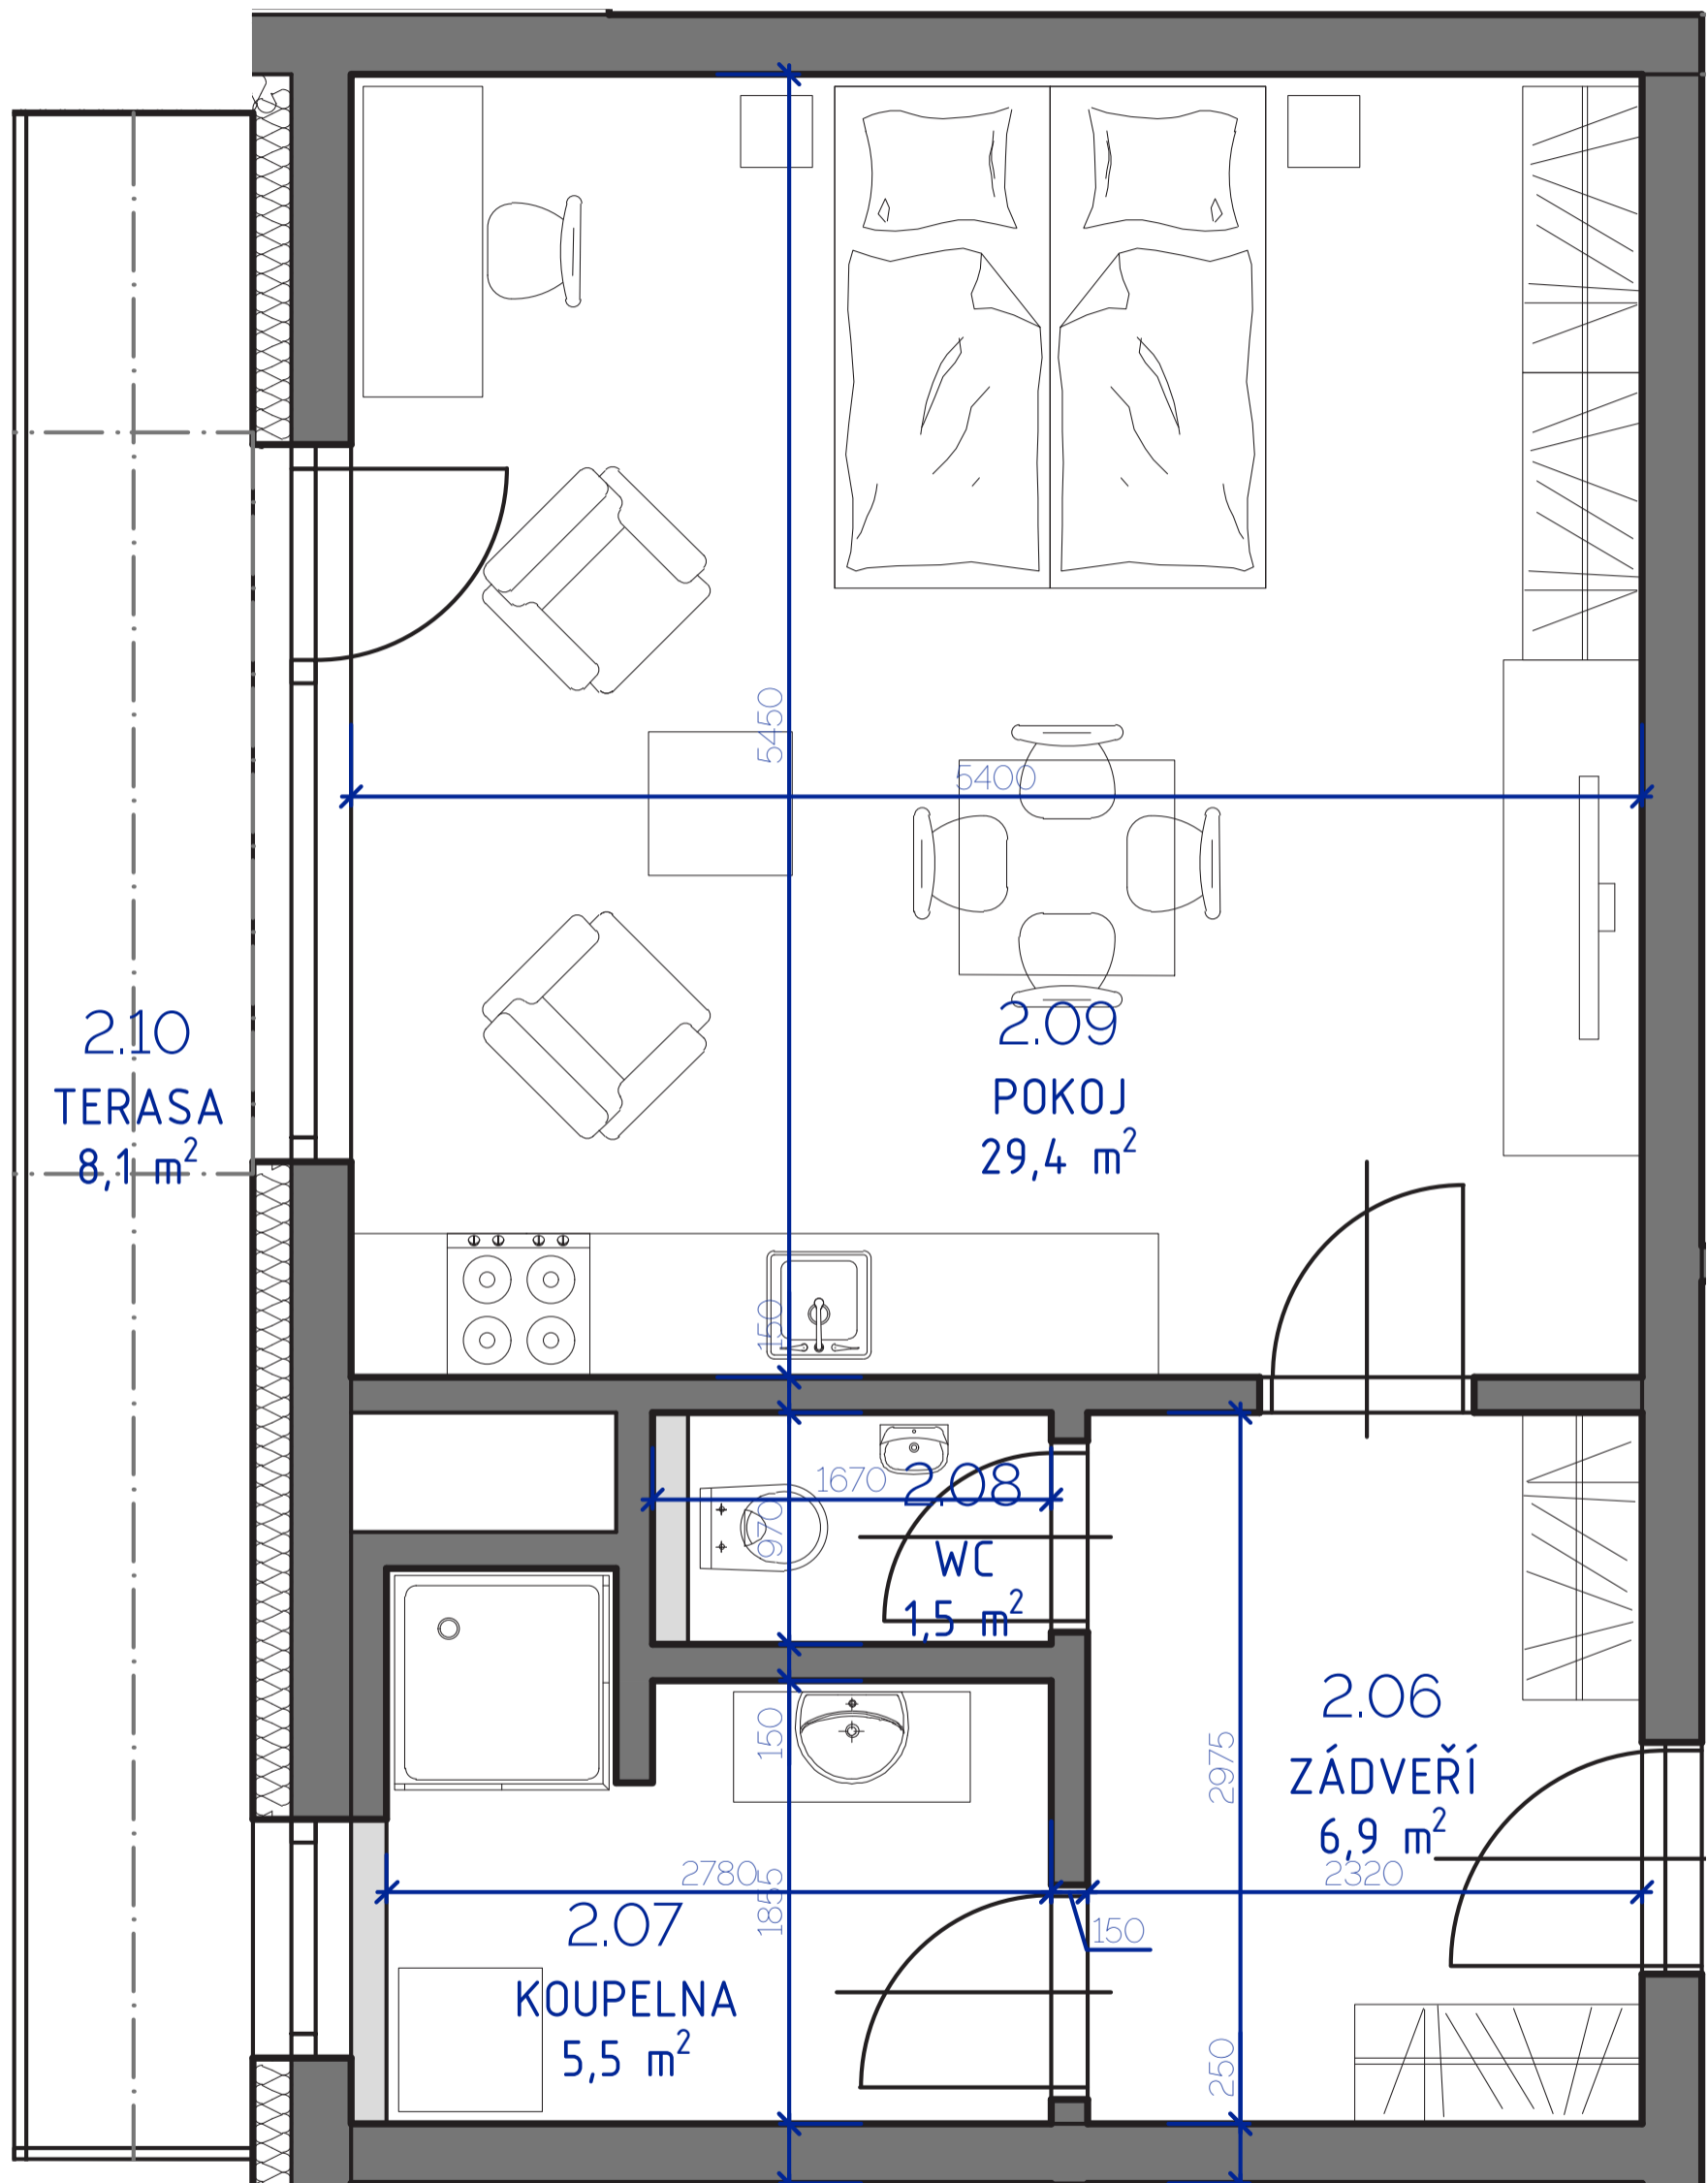

RESIDENCE

Kutná Hora

POLYFUNKČNÍ BYTOVÝ DŮM KUTNÁ HORA

BYT 2.01