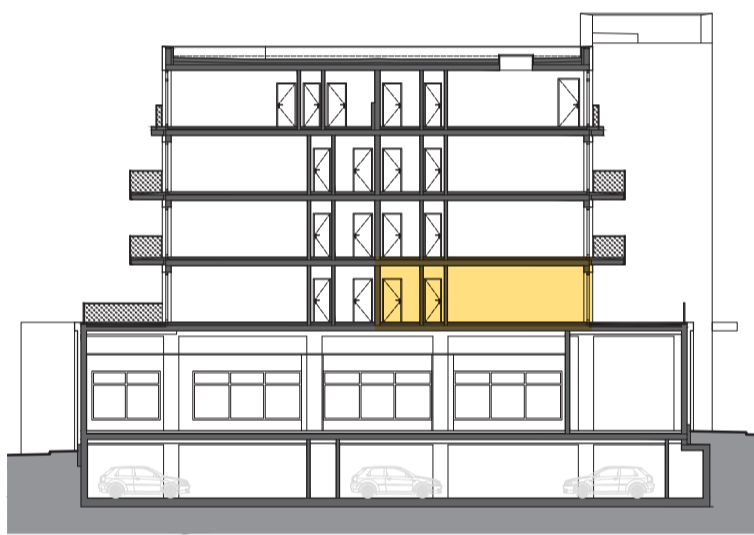

RESIDENCE

Kutná Hora

POLYFUNKČNÍ BYTOVÝ DŮM
KUTNÁ HORA

BYT 2.01

typ 1+kk
plocha* 45,14 m²
podlaží 2. NP

*podlahová plocha dle nařízení vlády č. 366/213 Sb.

2.06	Zádveří	6,9 m ²
2.07	Koupelna	5,5 m ²
2.08	Wc	1,5 m ²
2.09	Pokoj	29,4 m ²
		43,3 m²
2.10	Terasa	8,1 m ²