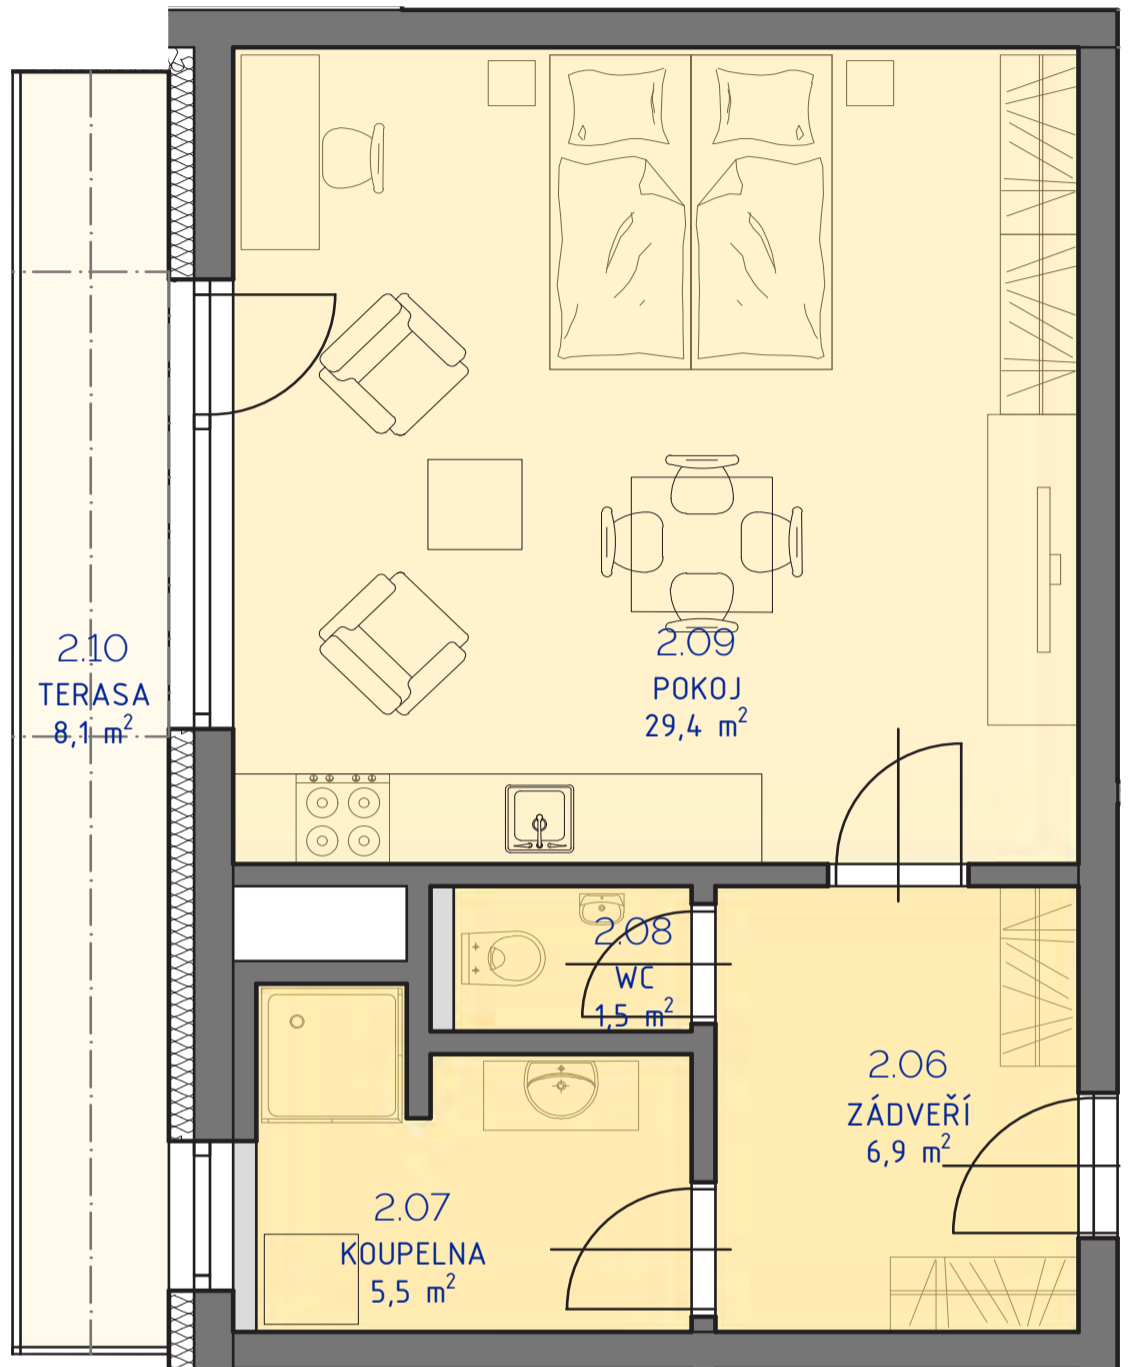

RESIDENCE

Kutná Hora

POLYFUNKČNÍ BYTOVÝ DŮM
KUTNÁ HORA

BYT 2.01

typ 1+kk
plocha* 45,14 m²
podlaží 2. NP

*podlahová plocha dle nařízení vlády č. 366/213 Sb.

2.06	Zádveří	6,9 m ²
2.07	Koupelna	5,5 m ²
2.08	Wc	1,5 m ²
2.09	Pokoj	29,4 m ²
		43,3 m²
2.10	Terasa	8,1 m ²