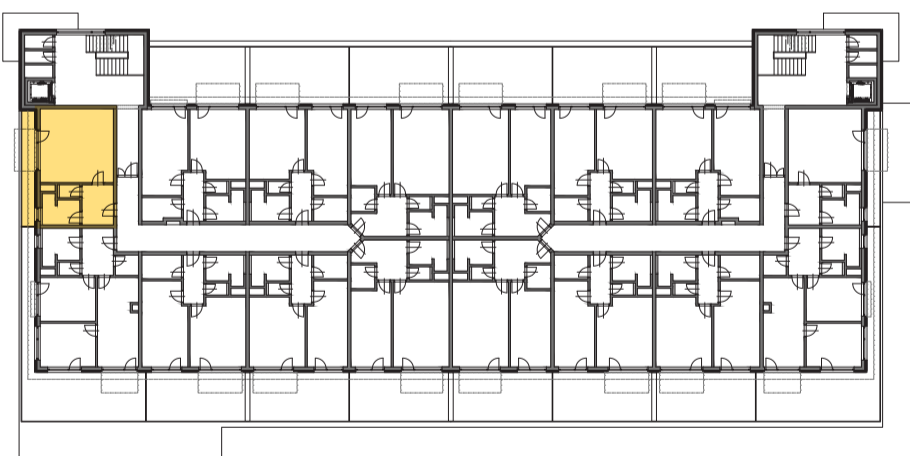

RESIDENCE

Kutná Hora

POLYFUNKČNÍ BYTOVÝ DŮM
KUTNÁ HORA

BYT 2.01

typ 1+kk
plocha* 45,14 m²
podlaží 2. NP

*podlahová plocha dle nařízení vlády č. 366/213 Sb.

2.06	Zádveří	6,9 m ²
2.07	Koupelna	5,5 m ²
2.08	Wc	1,5 m ²
2.09	Pokoj	29,4 m ²
		43,3 m²
2.10	Terasa	8,1 m ²