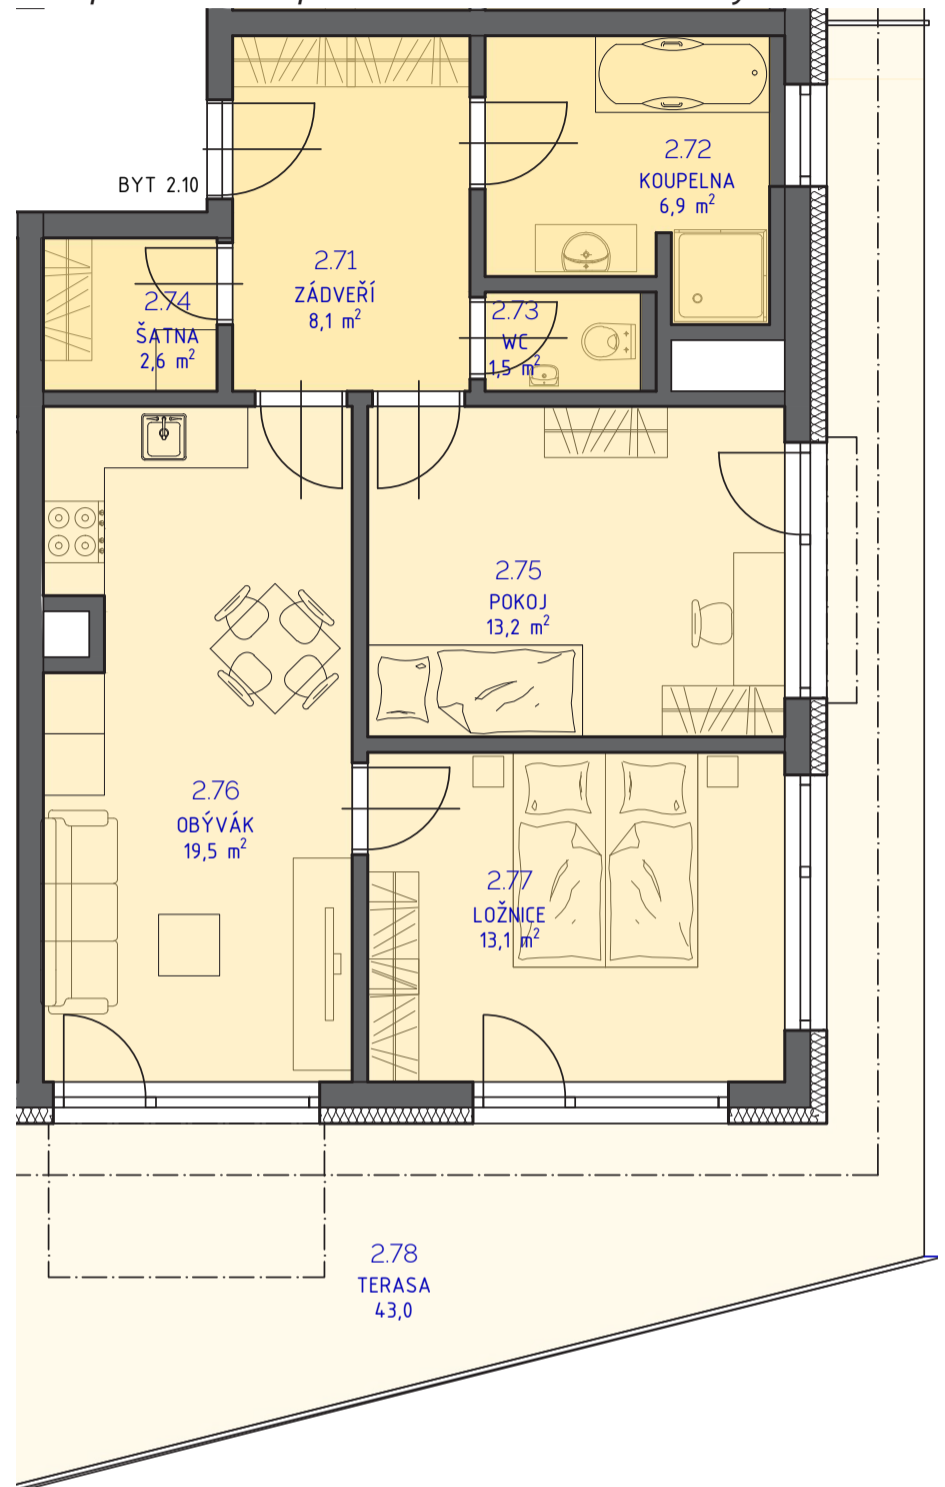

RESIDENCE

Kutná Hora

POLYFUNKČNÍ BYTOVÝ DŮM
KUTNÁ HORA

BYT 2.10

typ
plocha*
podlaží

3+kk
68,82 m²
2. NP

*podlahová plocha dle nařízení vlády č. 366/213 Sb.

2.71	Zádveří	8.1 m ²
2.72	Koupelna	6.9 m ²
2.73	Wc	1.5 m ²
2.74	Šatna	2.6 m ²
2.75	Pokoj	13.2 m ²
2.76	Obývací	19.5 m ²
2.77	Ložnice	13.1 m ²
		64.8 m²
2.78	Terasa	31.8 m ²