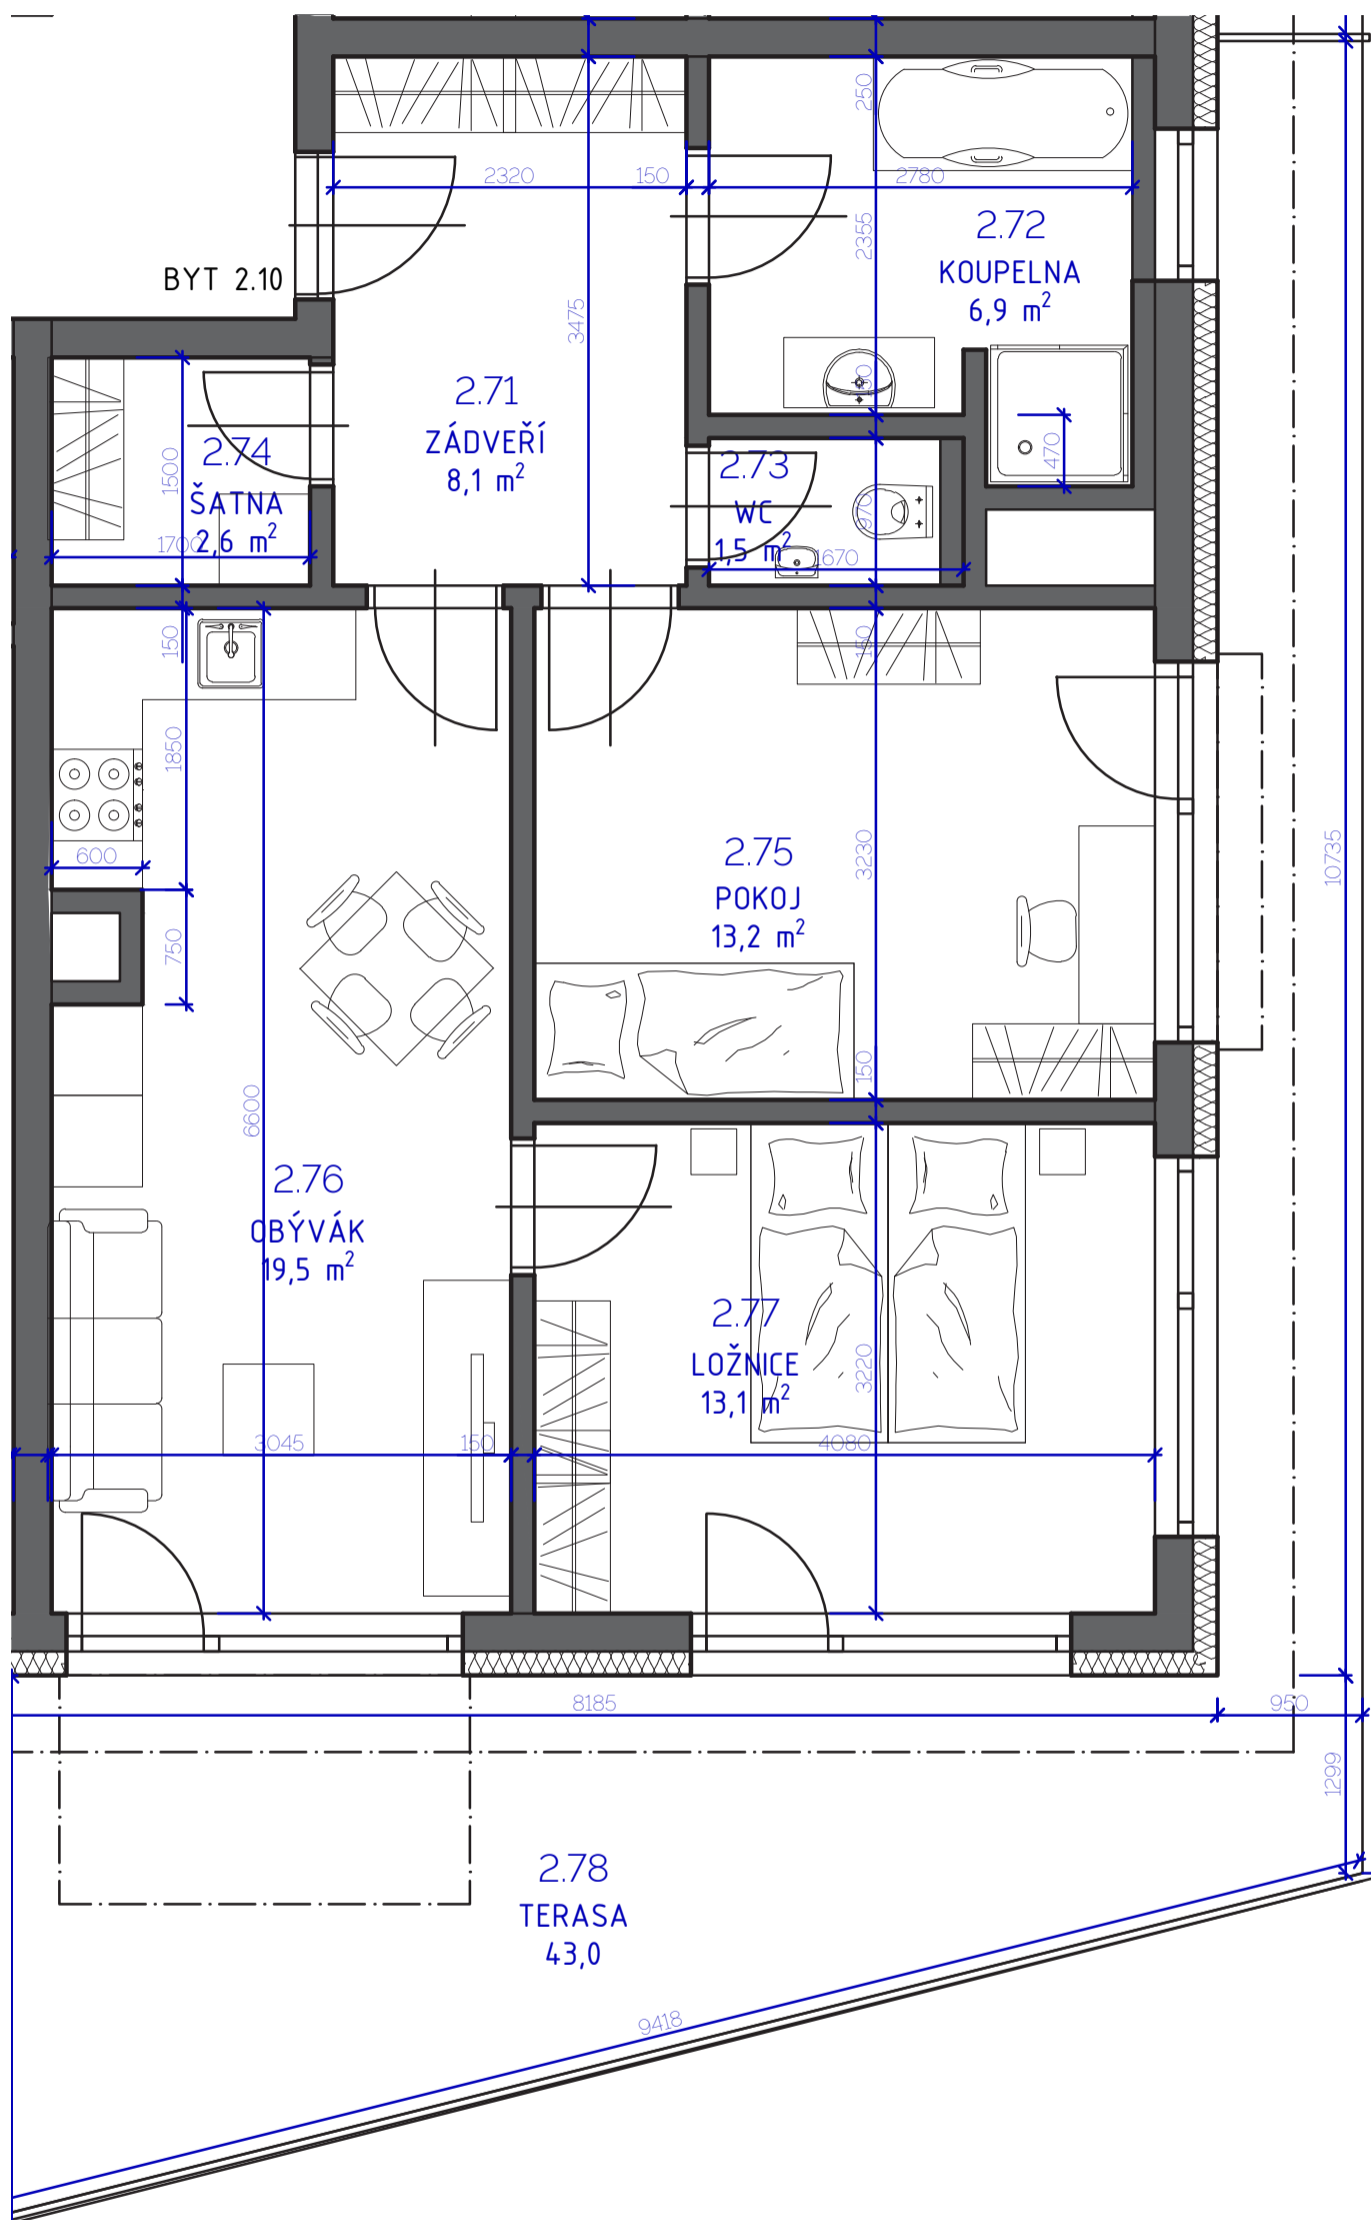

RESIDENCE

Kutná Hora

POLYFUNKČNÍ BYTOVÝ DŮM KUTNÁ HORA

BYT 2.10