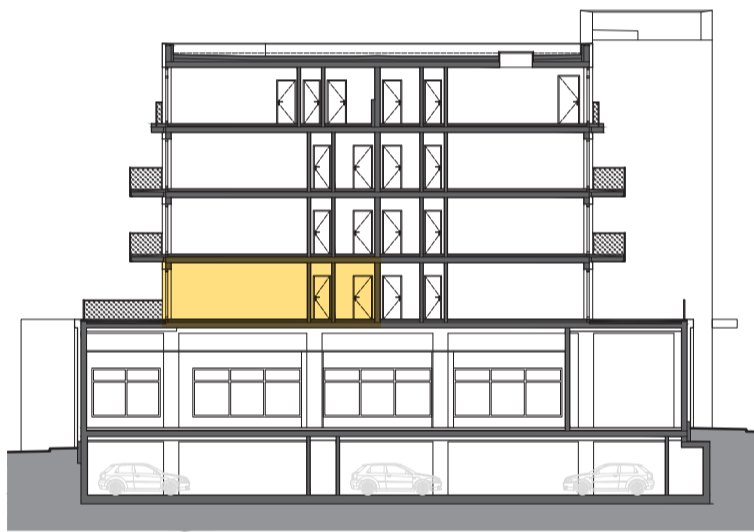

RESIDENCE

Kutná Hora

POLYFUNKČNÍ BYTOVÝ DŮM
KUTNÁ HORA

BYT 2.10

typ
plocha*
podlaží

3+kk
68,82 m²
2. NP

*podlahová plocha dle nařízení vlády č. 366/213 Sb.

2.71	Zádveří	8.1 m ²
2.72	Koupelna	6.9 m ²
2.73	Wc	1.5 m ²
2.74	Šatna	2.6 m ²
2.75	Pokoj	13.2 m ²
2.76	Obývací	19.5 m ²
2.77	Ložnice	13.1 m ²
		64.8 m²
2.78	Terasa	31.8 m ²