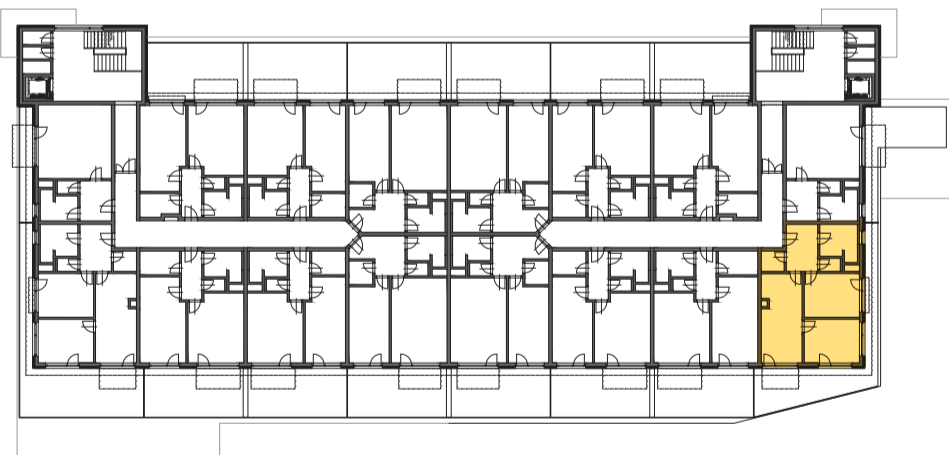

RESIDENCE

Kutná Hora

POLYFUNKČNÍ BYTOVÝ DŮM
KUTNÁ HORA

BYT 2.10

typ
plocha*
podlaží

3+kk
68,82 m²
2. NP

*podlahová plocha dle nařízení vlády č. 366/213 Sb.

2.71	Zádveří	8.1 m ²
2.72	Koupelna	6.9 m ²
2.73	Wc	1.5 m ²
2.74	Šatna	2.6 m ²
2.75	Pokoj	13.2 m ²
2.76	Obývací	19.5 m ²
2.77	Ložnice	13.1 m ²
		64.8 m²
2.78	Terasa	31.8 m ²