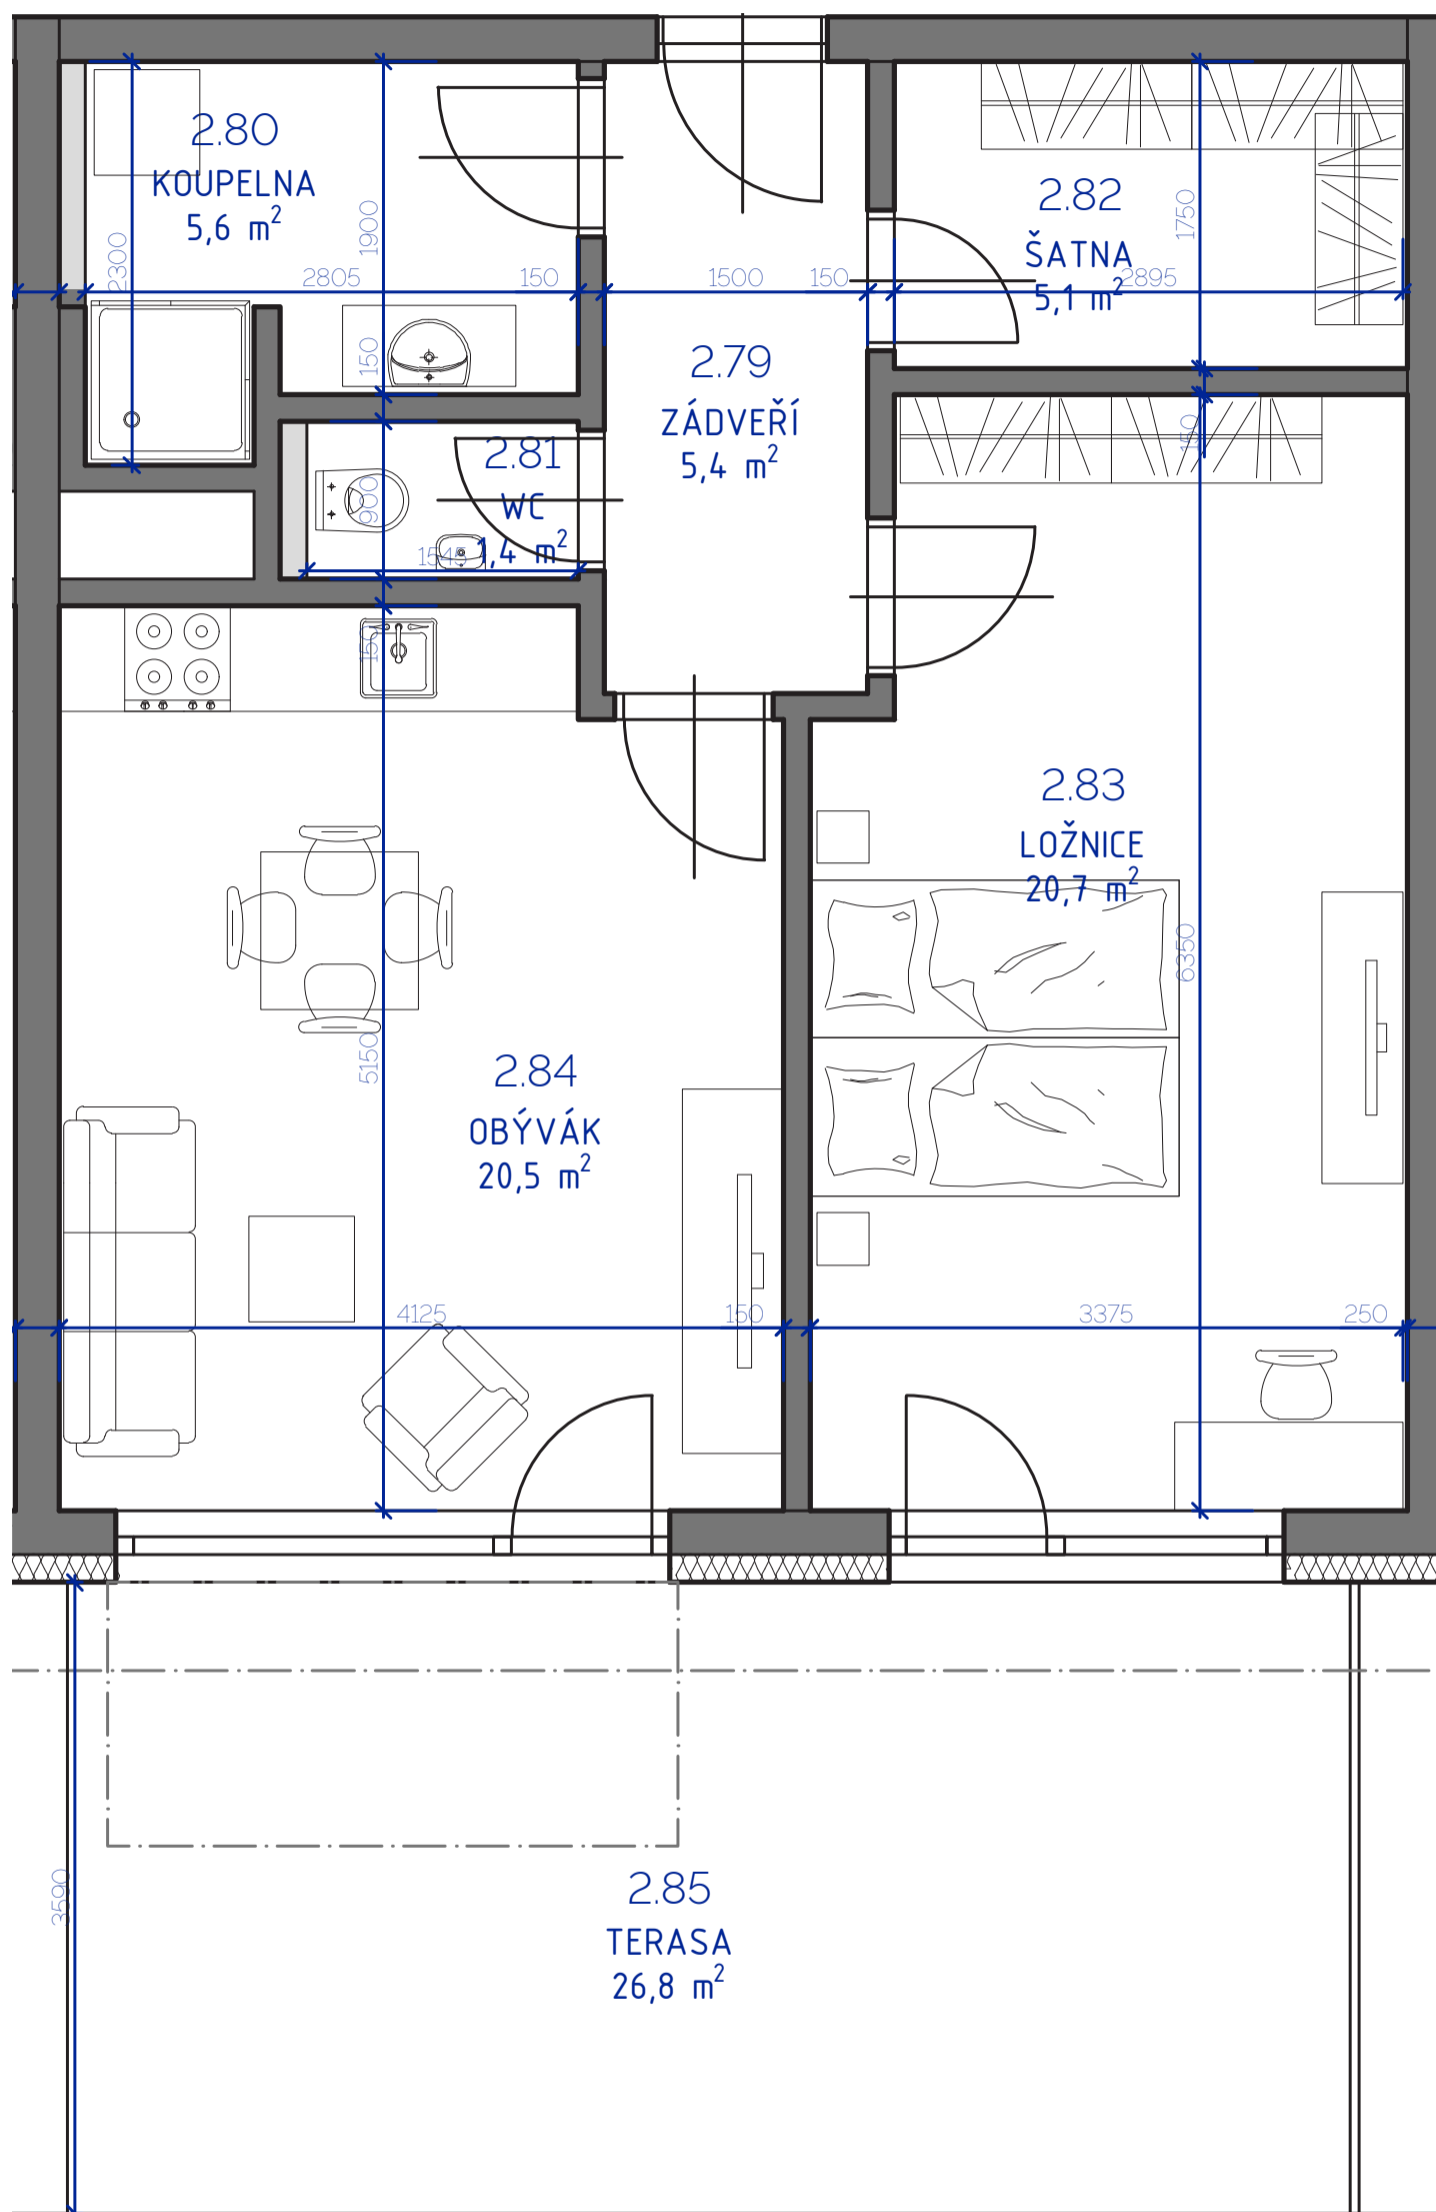

RESIDENCE

Kutná Hora

POLYFUNKČNÍ BYTOVÝ DŮM KUTNÁ HORA

BYT 2.11