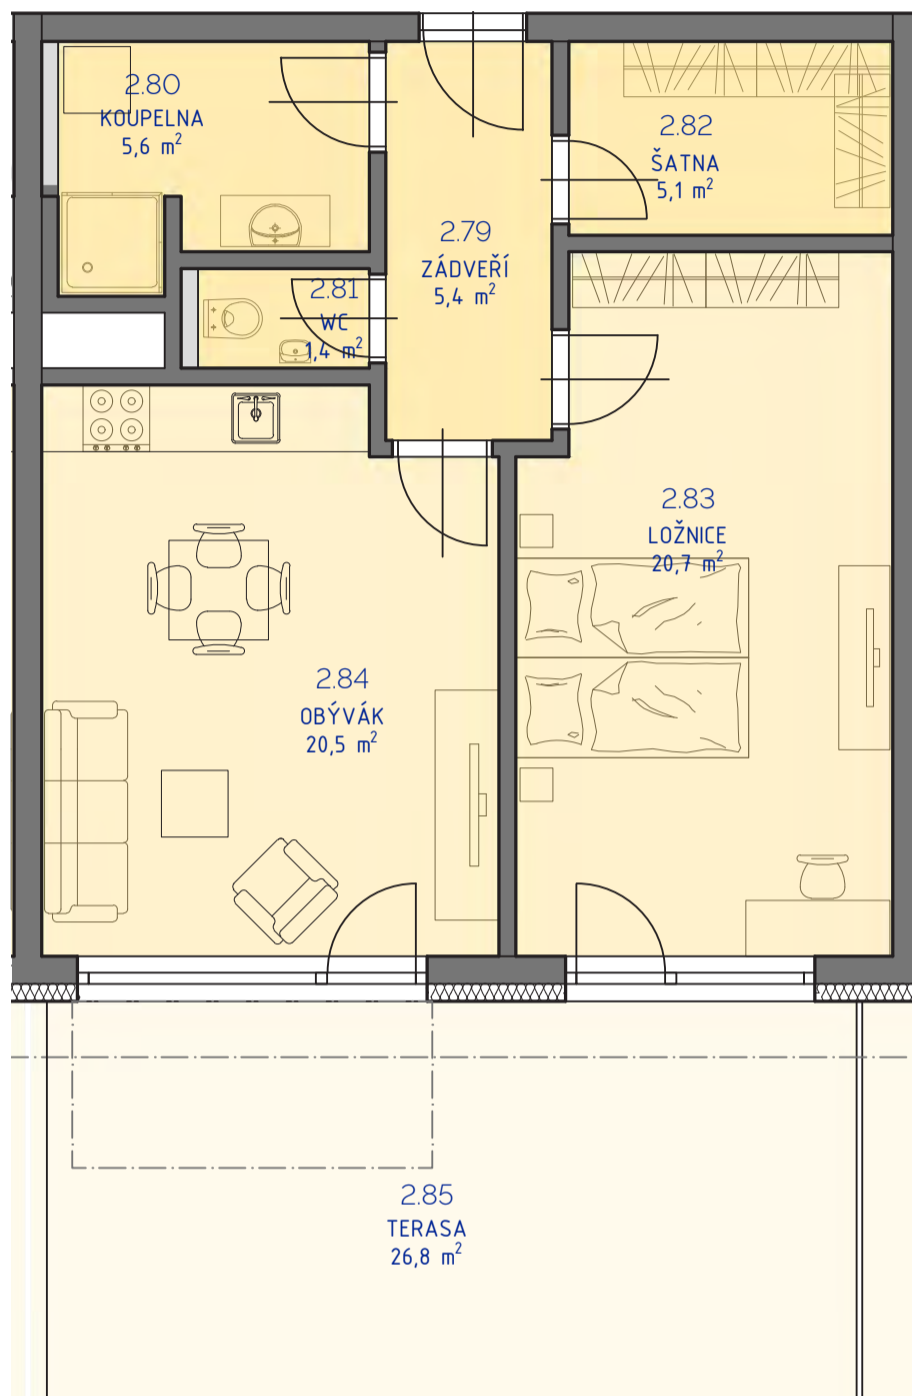

RESIDENCE
Kutná Hora

POLYFUNKČNÍ BYTOVÝ DŮM
KUTNÁ HORA

typ **2+kk**
plocha* **62,18 m²**
podlaží **2. NP**

*podlahová plocha dle nařízení vlády č. 366/213 Sb.

2.79	Zádveří	5,4 m ²
2.80	Koupelna	5,6 m ²
2.81	Wc	1,4 m ²
2.82	Šatna	5,1 m ²
2.83	Ložnice	20,7 m ²
2.84	Obývací	20,5 m ²
		58,7 m²
2.85	Terasa	26,8 m ²