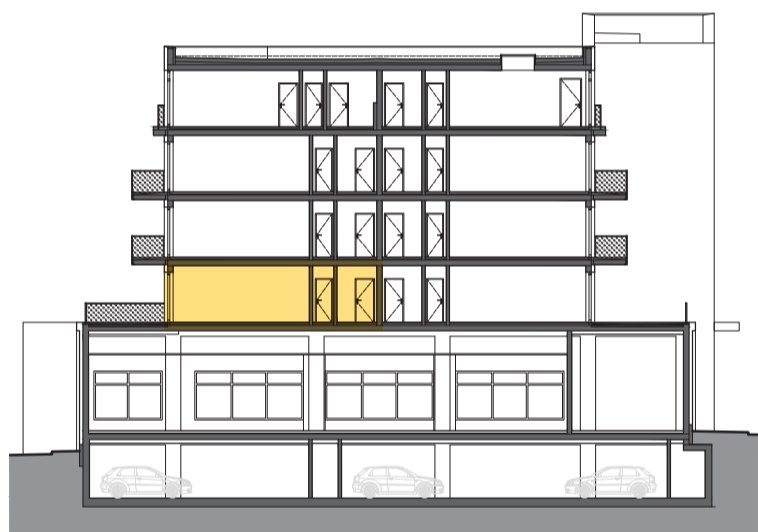

RESIDENCE
Kutná Hora

POLYFUNKČNÍ BYTOVÝ DŮM
KUTNÁ HORA

typ **2+kk**
plocha* **62,18 m²**
podlaží **2. NP**

*podlahová plocha dle nařízení vlády č. 366/213 Sb.

2.79	Zádveří	5,4 m ²
2.80	Koupelna	5,6 m ²
2.81	Wc	1,4 m ²
2.82	Šatna	5,1 m ²
2.83	Ložnice	20,7 m ²
2.84	Obývací	20,5 m ²
		58,7 m²
2.85	Terasa	26,8 m ²