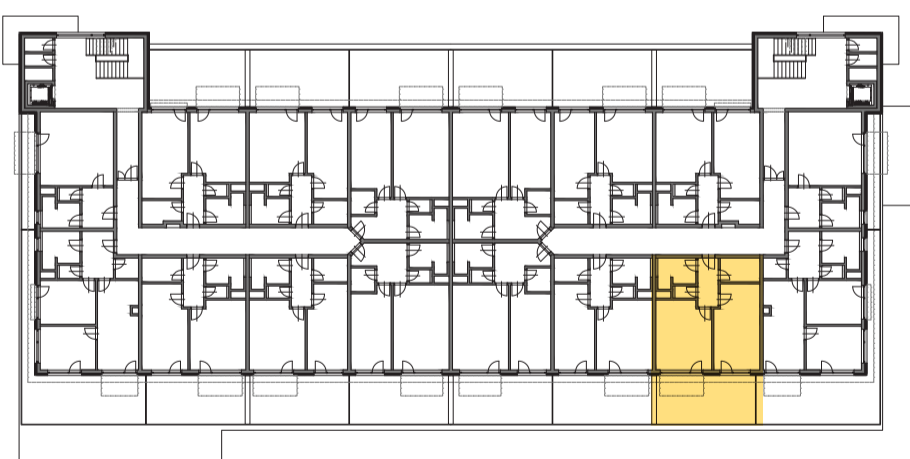

RESIDENCE
Kutná Hora

POLYFUNKČNÍ BYTOVÝ DŮM
KUTNÁ HORA

typ **2+kk**
plocha* **62,18 m²**
podlaží **2. NP**

*podlahová plocha dle nařízení vlády č. 366/213 Sb.

2.79	Zádveří	5,4 m ²
2.80	Koupelna	5,6 m ²
2.81	Wc	1,4 m ²
2.82	Šatna	5,1 m ²
2.83	Ložnice	20,7 m ²
2.84	Obývací	20,5 m ²
		58,7 m²
2.85	Terasa	26,8 m ²