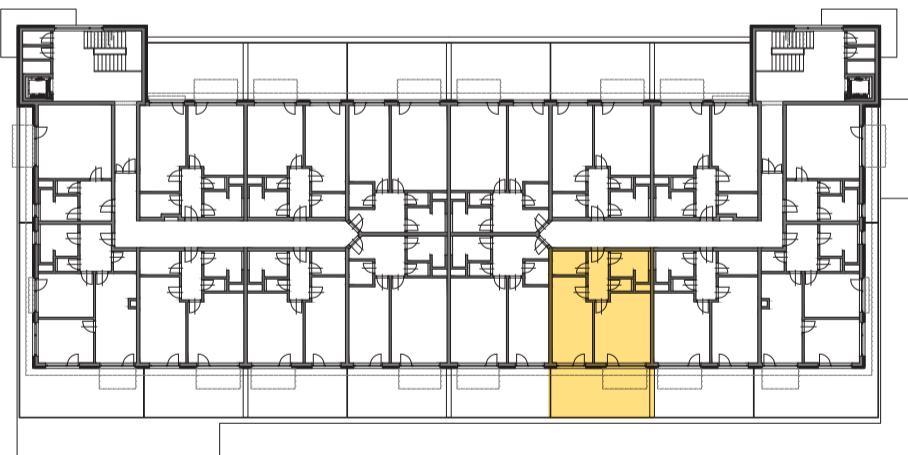

RESIDENCE

Kutná Hora

POLYFUNKČNÍ BYTOVÝ DŮM
KUTNÁ HORA

BYT 2.12

typ

2+kk

plocha*

58,67 m²

podlaží

2. NP

*podlahová plocha dle nařízení vlády č. 366/213 Sb.

2.86	Zádveří	5,4 m ²
2.87	Koupelna	5,6 m ²
2.88	Wc	1,4 m ²
2.89	Šatna	4,4 m ²
2.90	Ložnice	18,0 m ²
2.91	Obývací	20,5 m ²
		55,3 m²
2.92	Terasa	26,8 m ²