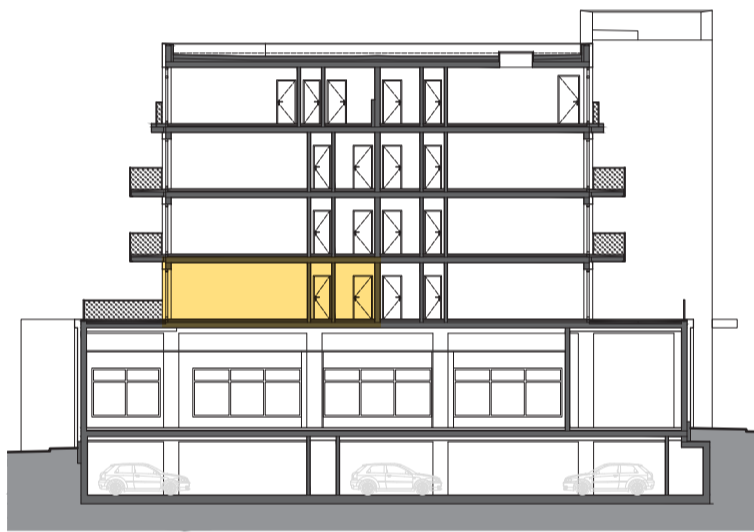

RESIDENCE

Kutná Hora

POLYFUNKČNÍ BYTOVÝ DŮM
KUTNÁ HORA

BYT 2.12

typ

2+kk

plocha*

58,67 m²

podlaží

2. NP

*podlahová plocha dle nařízení vlády č. 366/213 Sb.

2.86	Zádveří	5,4 m²
2.87	Koupelna	5,6 m²
2.88	Wc	1,4 m²
2.89	Šatna	4,4 m²
2.90	Ložnice	18,0 m²
2.91	Obývací	20,5 m²
		55,3 m²
2.92	Terasa	26,8 m²

Luxury Home - GAMMA s.r.o.
Tepelská 137/3
353 01 Mariánské Lázně

www.luxury-home.info
720 034 158 | 704 615 141