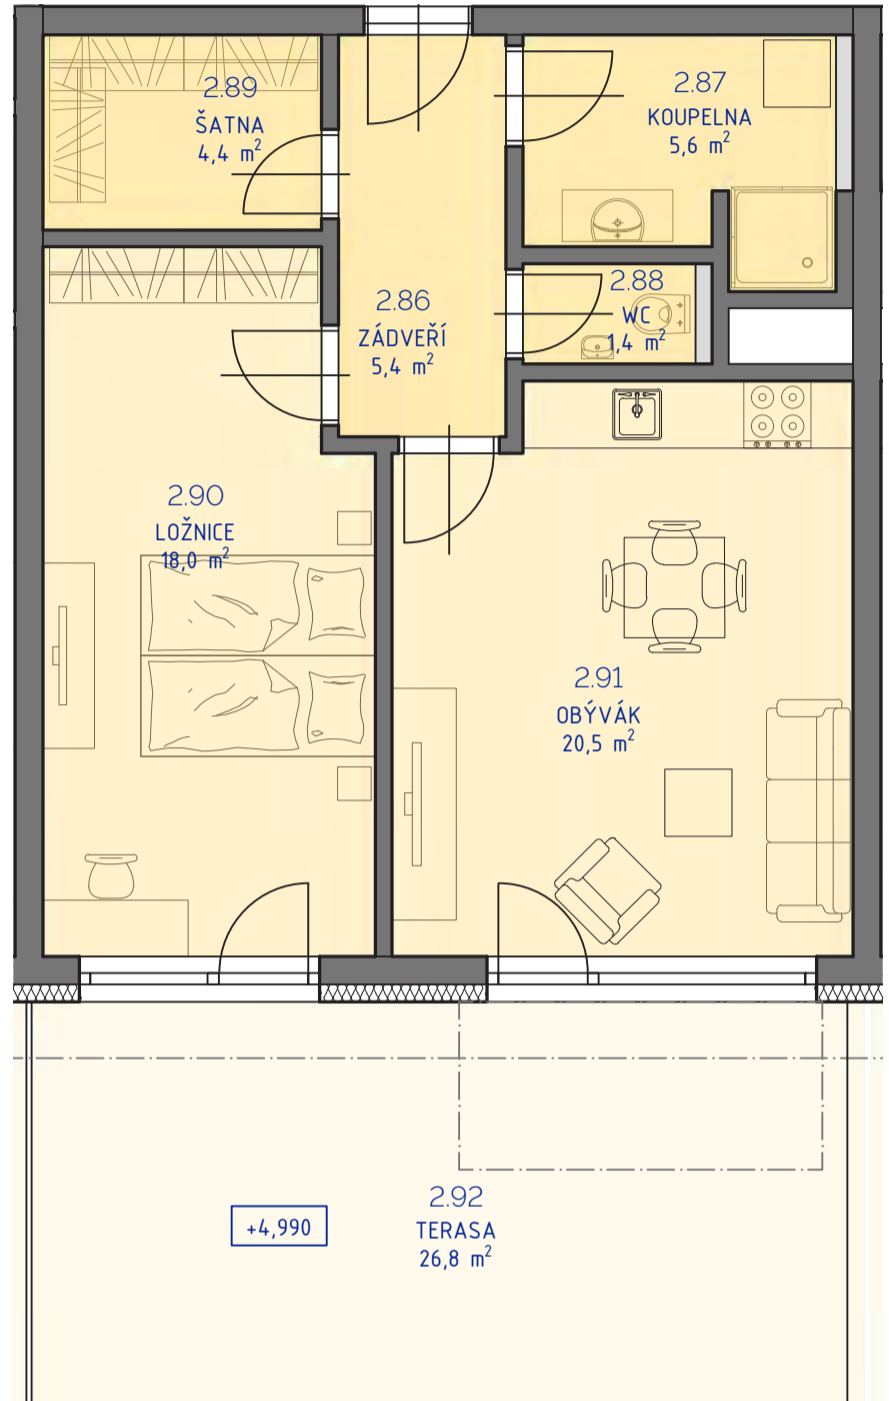

RESIDENCE

Kutná Hora

POLYFUNKČNÍ BYTOVÝ DŮM
KUTNÁ HORA

BYT 2.12

typ

2+kk

plocha*

58,67 m²

podlaží

2. NP

*podlahová plocha dle nařízení vlády č. 366/213 Sb.

2.86	Zádveří	5,4 m ²
2.87	Koupelna	5,6 m ²
2.88	Wc	1,4 m ²
2.89	Šatna	4,4 m ²
2.90	Ložnice	18,0 m ²
2.91	Obývací	20,5 m ²
		55,3 m²
2.92	Terasa	26,8 m ²