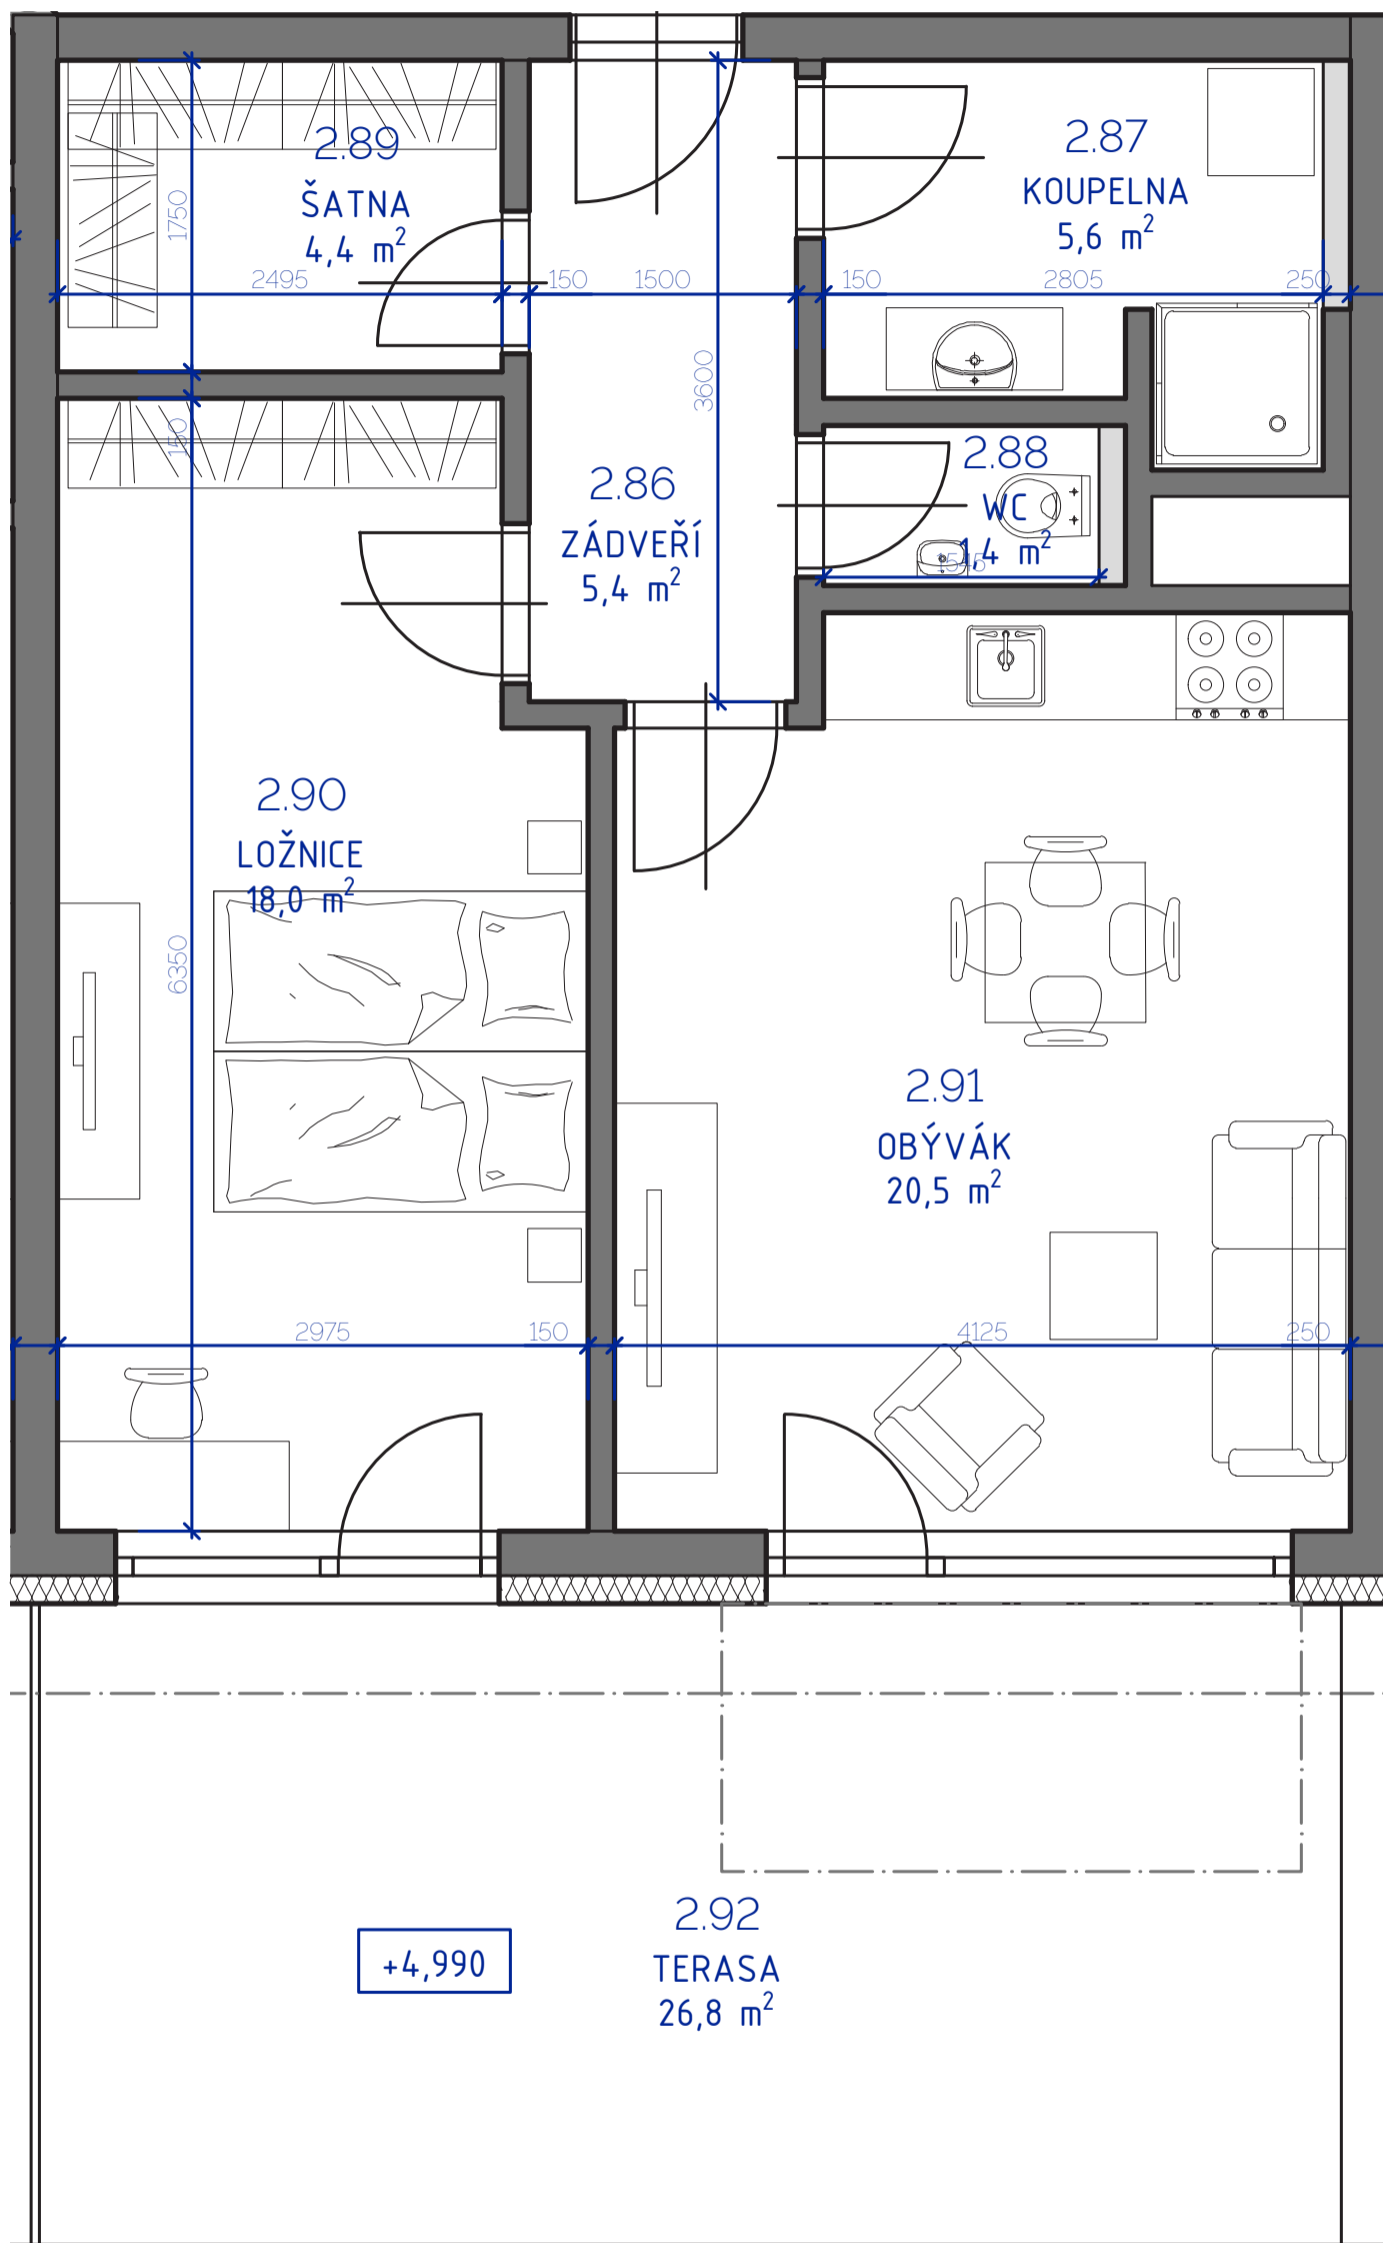

RESIDENCE

Kutná Hora

POLYFUNKČNÍ BYTOVÝ DŮM KUTNÁ HORA

BYT 2.12

Luxury Home - GAMMA s.r.o
Tepelská 137/3
353 01 Mariánské Lázně

www.luxury-home.info
720 034 158 | 704 615 141