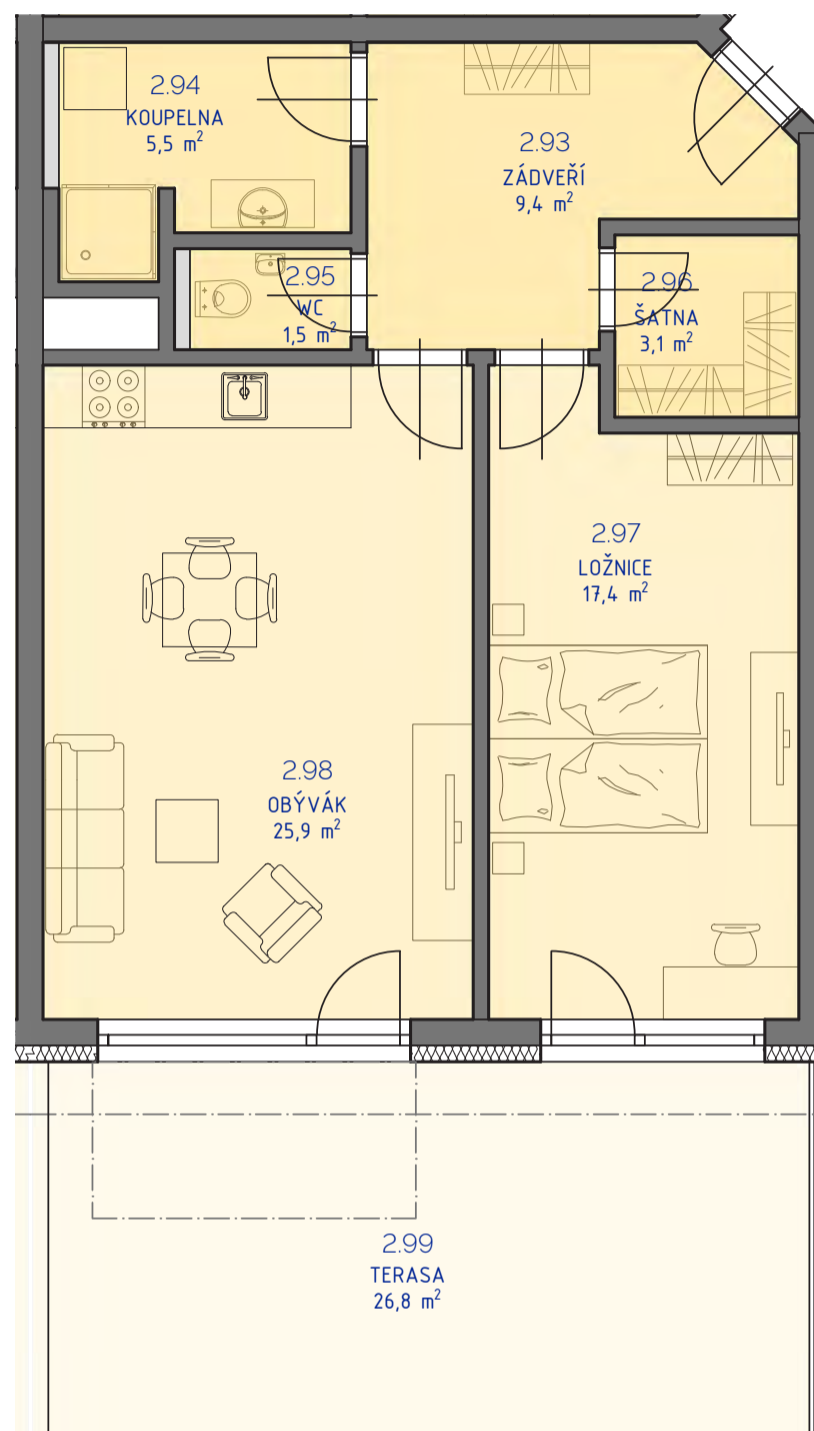

RESIDENCE
Kutná Hora

POLYFUNKČNÍ BYTOVÝ DŮM
KUTNÁ HORA

typ
plocha*
podlaží

2+kk
66,35 m²
2. NP

*podlahová plocha dle nařízení vlády č. 366/213 Sb.

2.93	Zádveří	9,4 m ²
2.94	Koupelna	5,5 m ²
2.95	Wc	1,5 m ²
2.96	Šatna	3,1 m ²
2.97	Ložnice	17,4 m ²
2.98	Obývací	25,9 m ²
		62,8 m²
2.99	Terasa	26,8 m ²