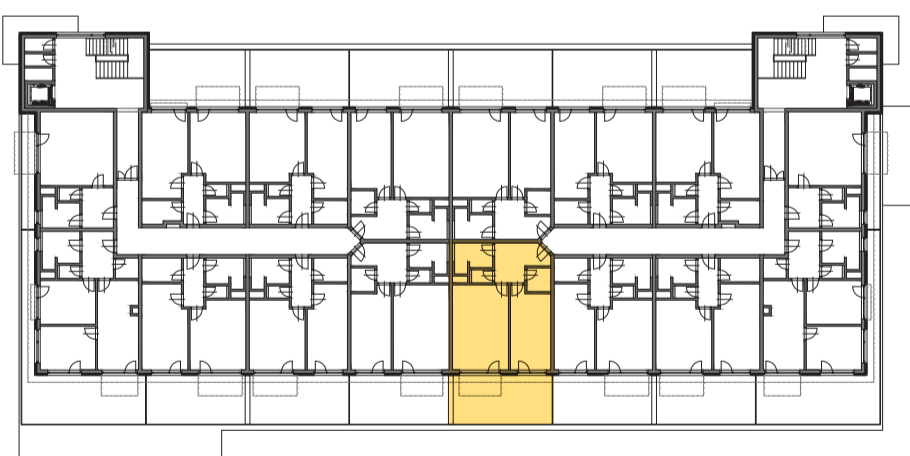

RESIDENCE
Kutná Hora

POLYFUNKČNÍ BYTOVÝ DŮM
KUTNÁ HORA

typ
plocha*
podlaží

2+kk
66,35 m²
2. NP

*podlahová plocha dle nařízení vlády č. 366/213 Sb.

2.93	Zádveří	9,4 m ²
2.94	Koupelna	5,5 m ²
2.95	Wc	1,5 m ²
2.96	Šatna	3,1 m ²
2.97	Ložnice	17,4 m ²
2.98	Obývací	25,9 m ²
		62,8 m²
2.99	Terasa	26,8 m ²