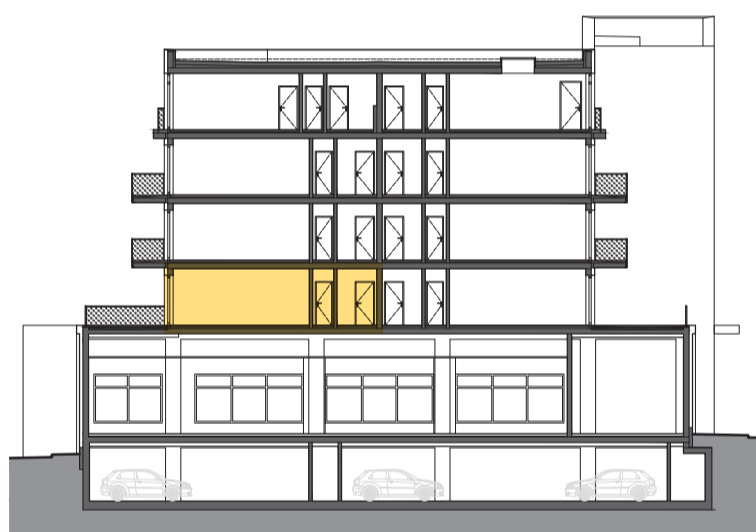

RESIDENCE
Kutná Hora

POLYFUNKČNÍ BYTOVÝ DŮM
KUTNÁ HORA

typ
plocha*
podlaží

2+kk
66,35 m²
2. NP

*podlahová plocha dle nařízení vlády č. 366/213 Sb.

2.93	Zádveří	9,4 m ²
2.94	Koupelna	5,5 m ²
2.95	Wc	1,5 m ²
2.96	Šatna	3,1 m ²
2.97	Ložnice	17,4 m ²
2.98	Obývací	25,9 m ²
		62,8 m²
2.99	Terasa	26,8 m ²