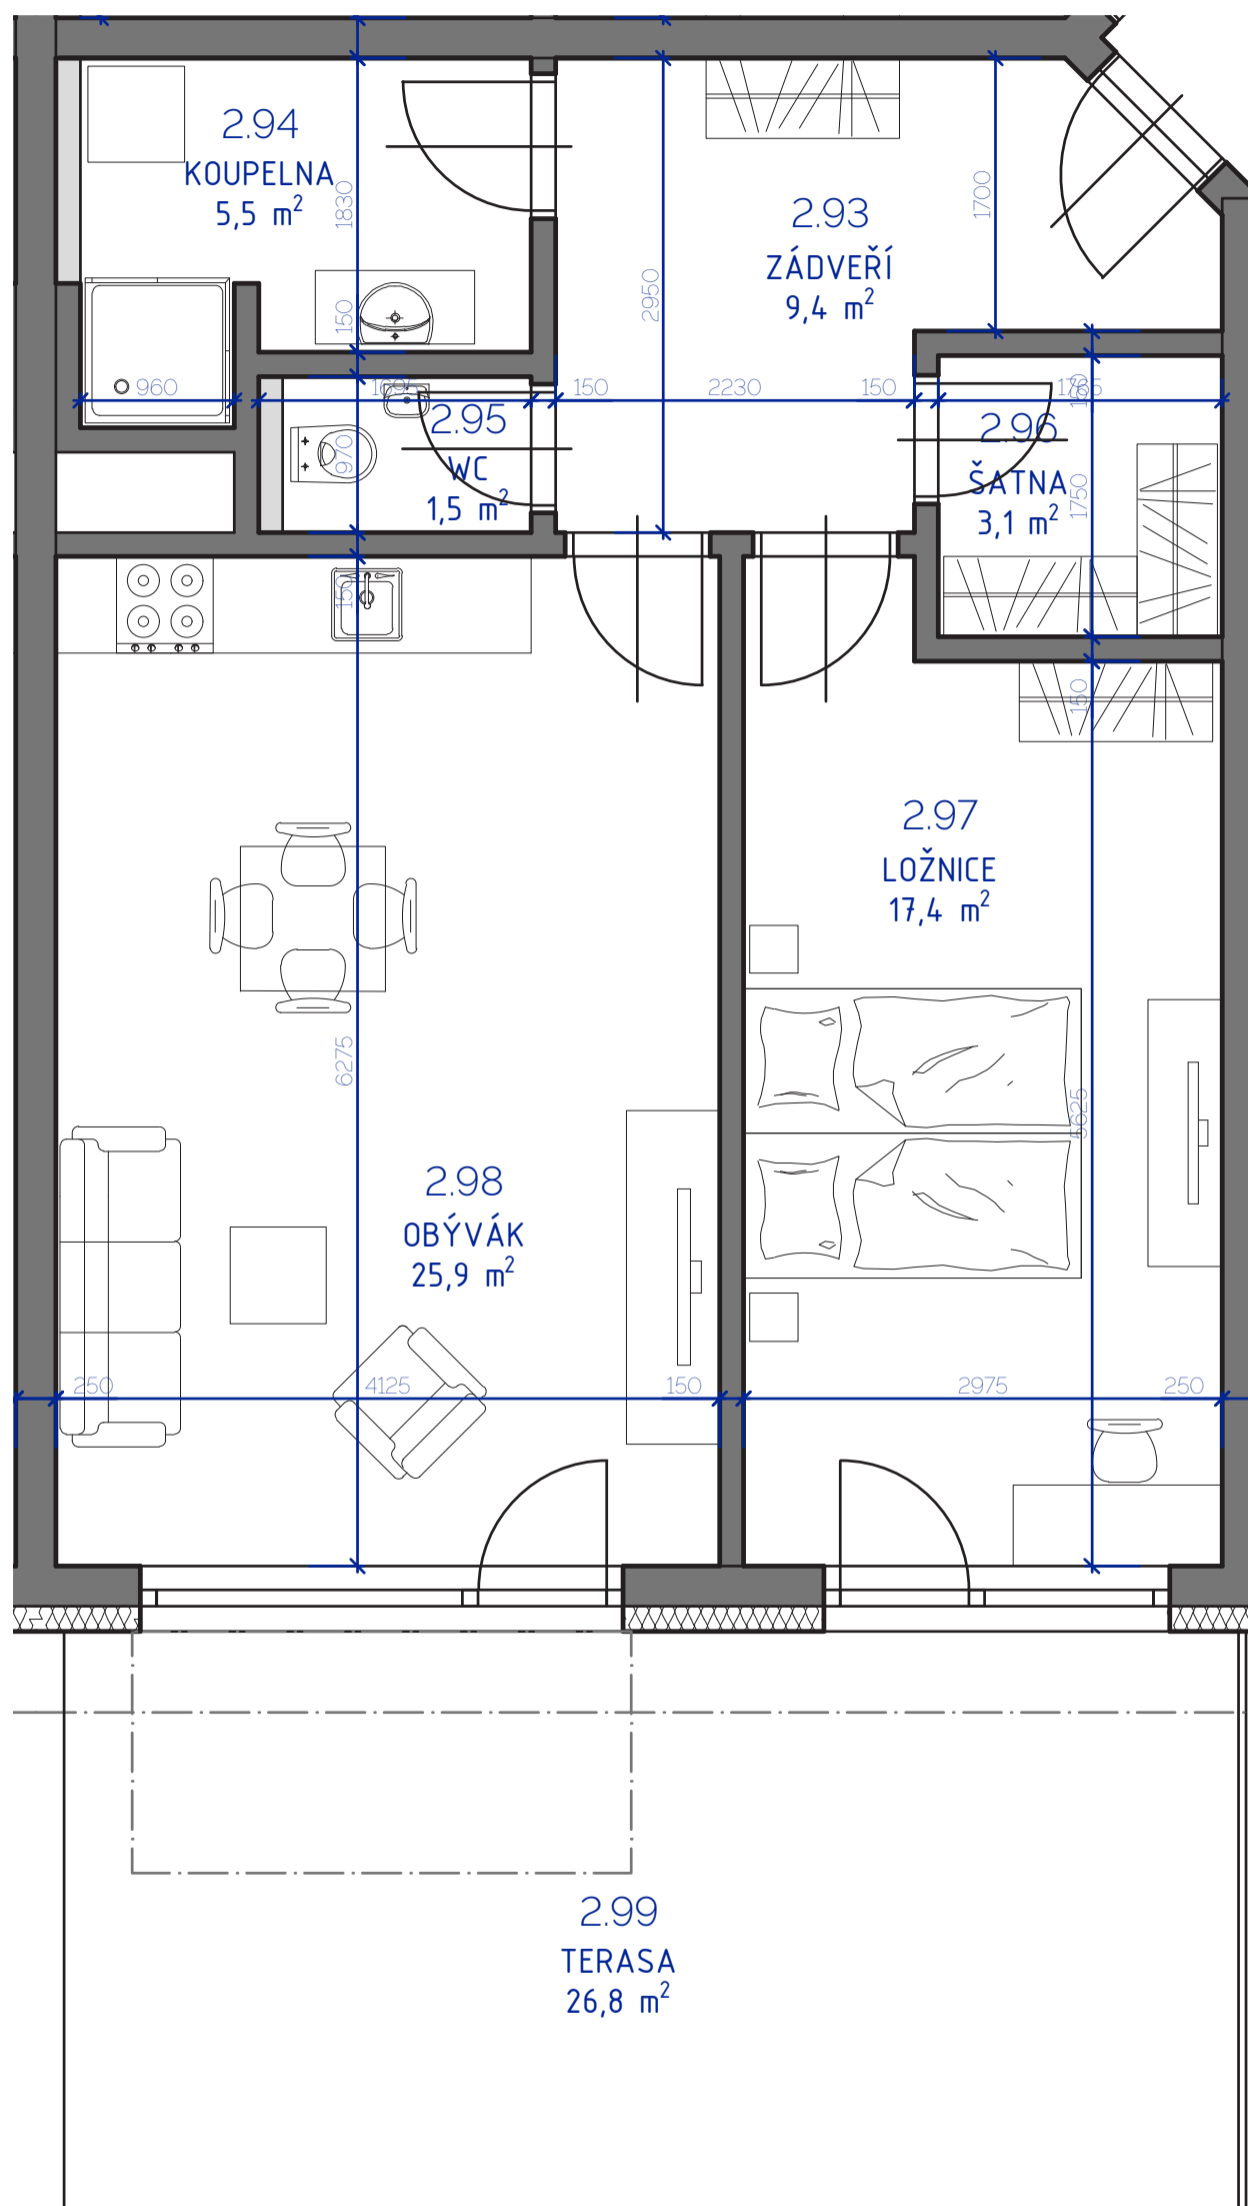

RESIDENCE

Kutná Hora

POLYFUNKČNÍ BYTOVÝ DŮM KUTNÁ HORA

BYT 2.13