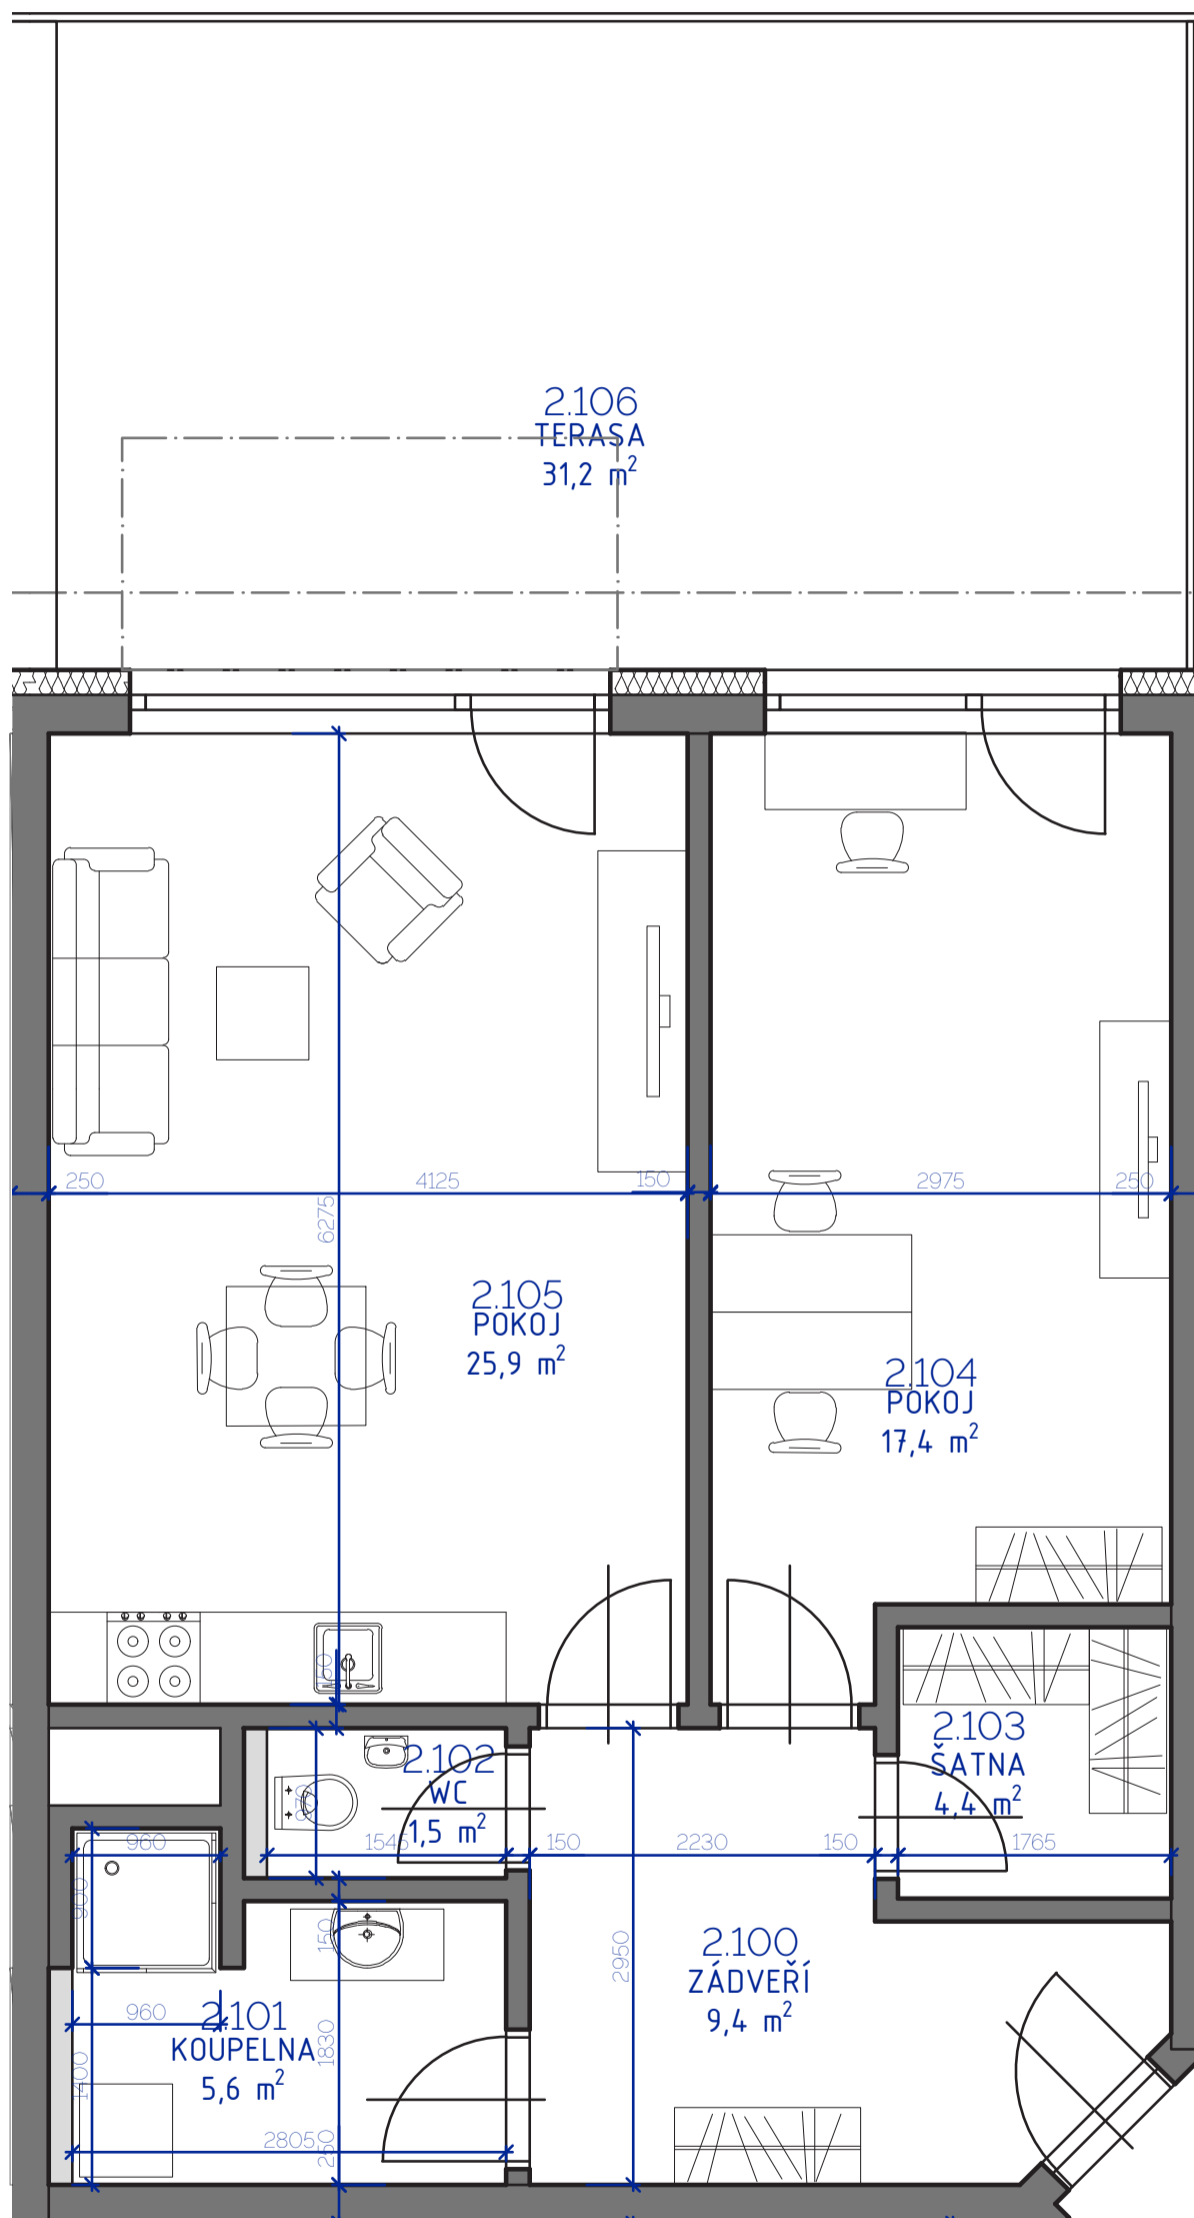

RESIDENCE

Kutná Hora

POLYFUNKČNÍ BYTOVÝ DŮM KUTNÁ HORA

ATELIÉR 2.14

Luxury Home - GAMMA s.r.o
Tepelská 137/3
353 01 Mariánské Lázně

www.luxury-home.info
720 034 158 | 704 615 141