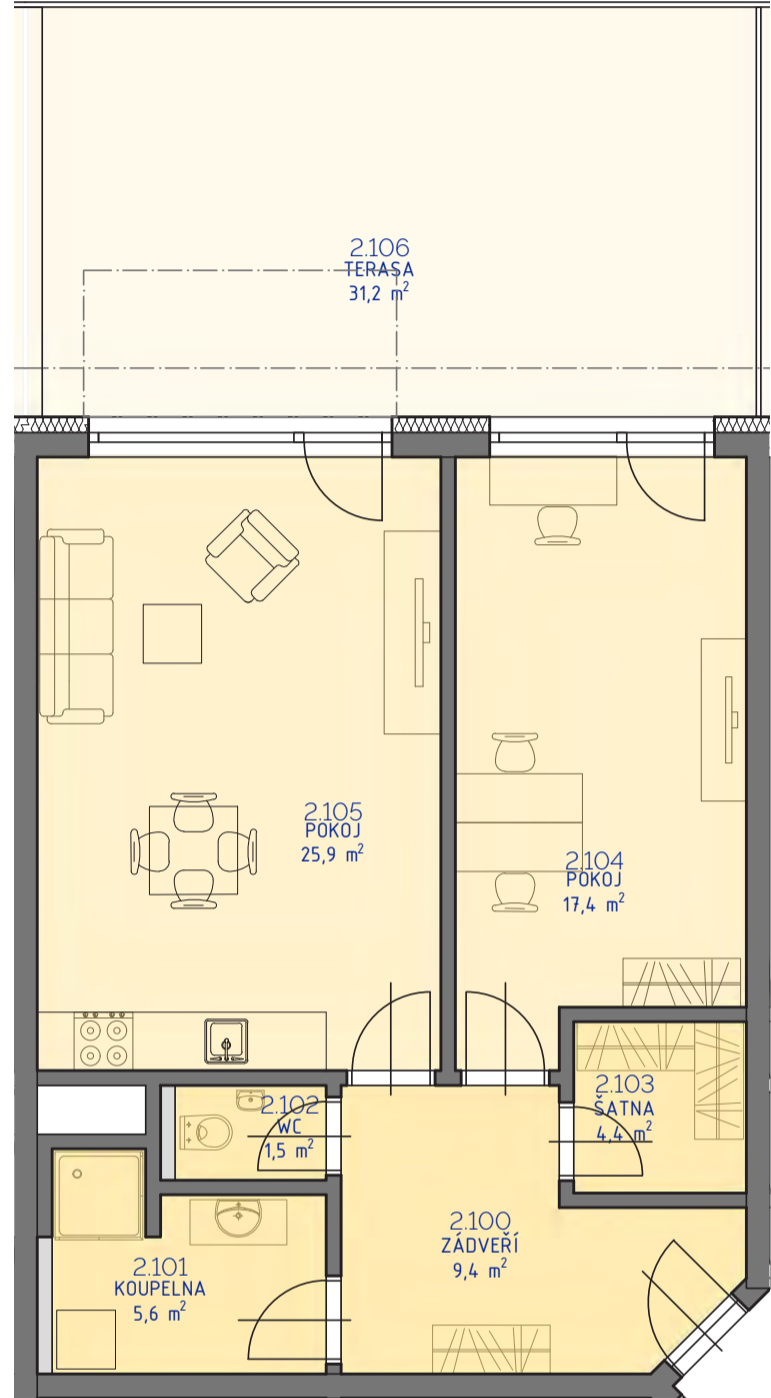

## ATELIÉR 2.14

typ

2+kk

plocha\*

66,35 m<sup>2</sup>

podlaží

2. NP

\*podlahová plocha dle nařízení vlády č. 366/213 Sb.

2.100	Zádveří	9,4 m <sup>2</sup>
2.101	Koupelna	5,5 m <sup>2</sup>
2.102	Wc	1,5 m <sup>2</sup>
2.103	Šatna	3,1 m <sup>2</sup>
2.104	Pokoj	17,4 m <sup>2</sup>
2.105	Pokoj	25,9 m <sup>2</sup>
		<b>62,8 m<sup>2</sup></b>
2.106	Terasa	31,2 m <sup>2</sup>