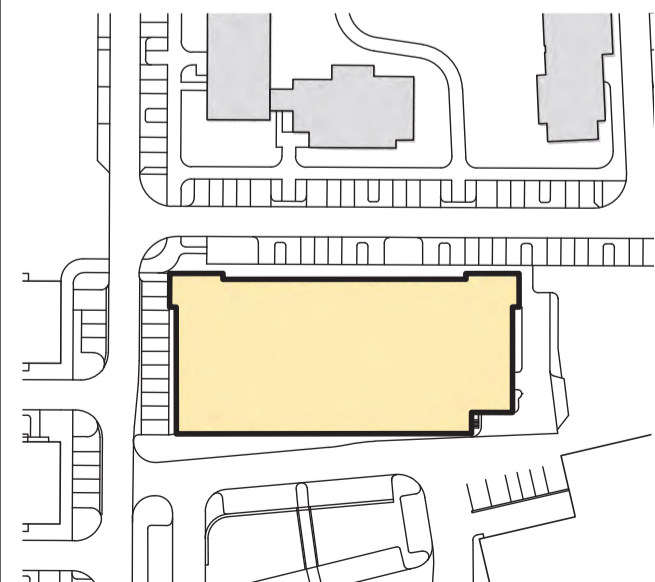

RESIDENCE

Kutná Hora

POLYFUNKČNÍ BYTOVÝ DŮM
KUTNÁ HORA

ATELIÉR 2.14

typ

2+kk

plocha*

66,35 m²

podlaží

2. NP

*podlahová plocha dle nařízení vlády č. 366/213 Sb.

2.100	Zádveří	9,4 m²
2.101	Koupelna	5,5 m²
2.102	Wc	1,5 m²
2.103	Šatna	3,1 m²
2.104	Pokoj	17,4 m²
2.105	Pokoj	25,9 m²
		62,8 m²
2.106	Terasa	31,2 m²

Luxury Home - GAMMA s.r.o.
Tepelská 137/3
353 01 Mariánské Lázně

www.luxury-home.info
720 034 158 | 704 615 141