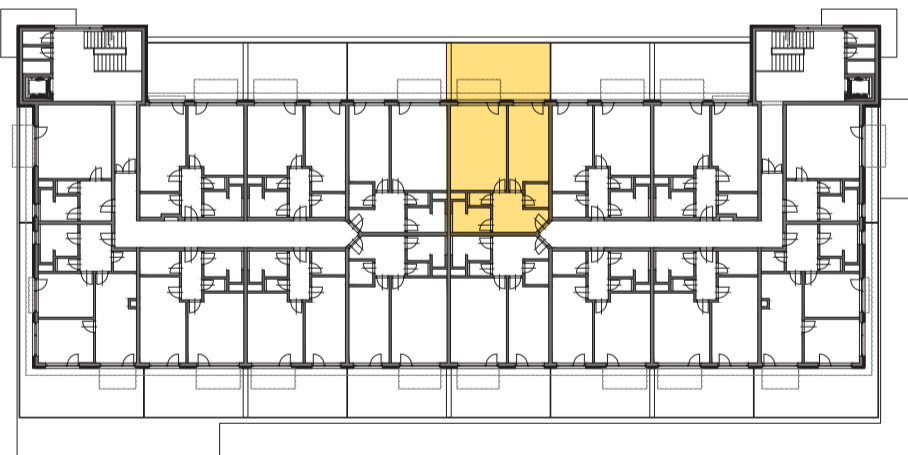

## ATELIÉR 2.14

typ

2+kk

plocha\*

66,35 m<sup>2</sup>

podlaží

2. NP

\*podlahová plocha dle nařízení vlády č. 366/213 Sb.

2.100	Zádveří	9,4 m <sup>2</sup>
2.101	Koupelna	5,5 m <sup>2</sup>
2.102	Wc	1,5 m <sup>2</sup>
2.103	Šatna	3,1 m <sup>2</sup>
2.104	Pokoj	17,4 m <sup>2</sup>
2.105	Pokoj	25,9 m <sup>2</sup>
		<b>62,8 m<sup>2</sup></b>
2.106	Terasa	31,2 m <sup>2</sup>