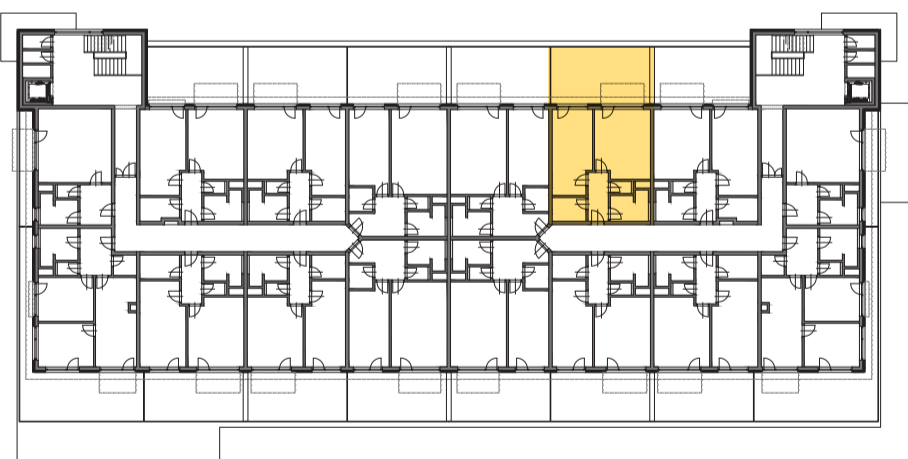

RESIDENCE

Kutná Hora

POLYFUNKČNÍ BYTOVÝ DŮM
KUTNÁ HORA

ATELIÉR 2.15

typ
plocha*
podlaží

2+kk
58,67 m²
2. NP

*podlahová plocha dle nařízení vlády č. 366/213 Sb.

2.107	Zádveří	5,4 m ²
2.108	Koupelna	5,6 m ²
2.109	Wc	1,4 m ²
2.110	Šatna	4,4 m ²
2.111	Pokoj	18,0 m ²
2.112	Pokoj	20,5 m ²
		55,3 m²
2.113	Terasa	31,2 m ²