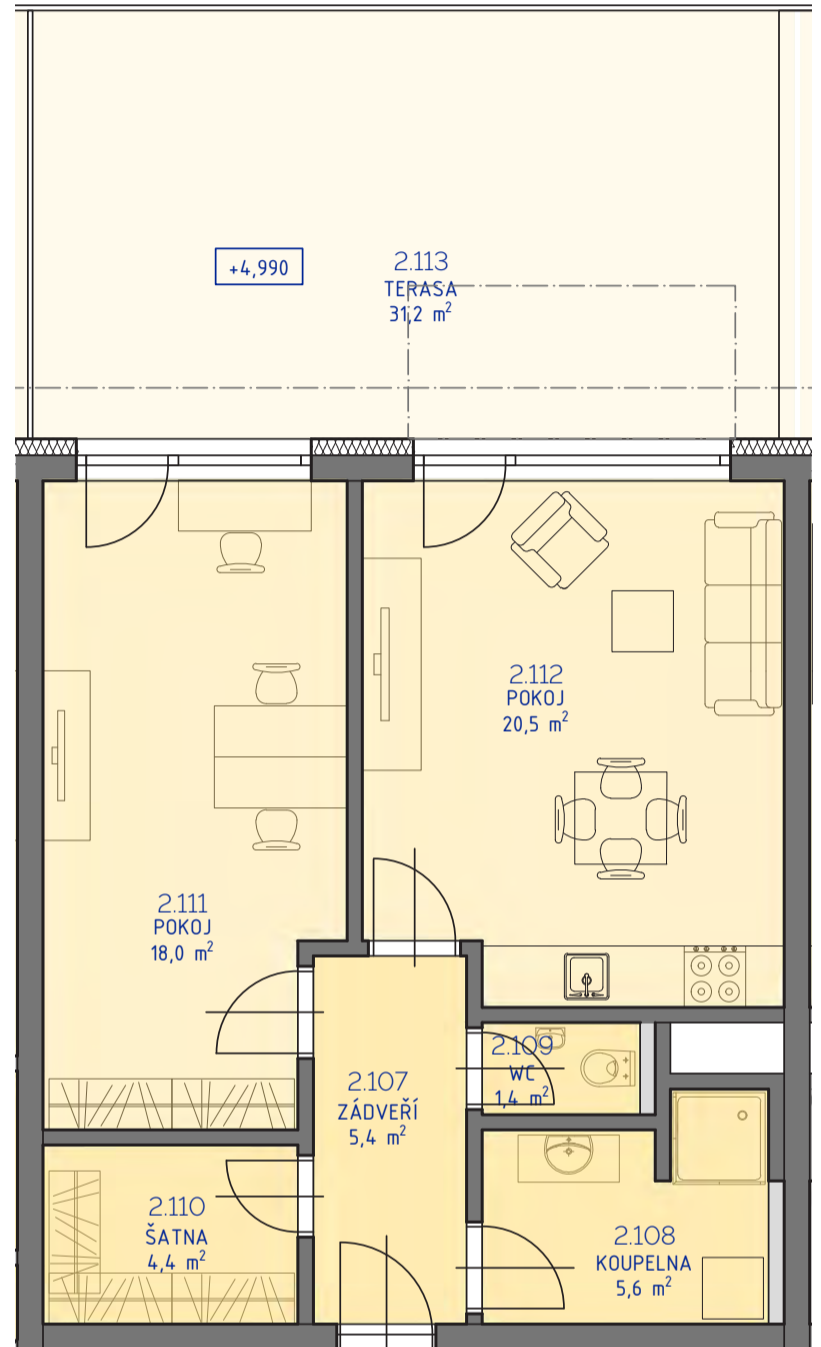

RESIDENCE

Kutná Hora

POLYFUNKČNÍ BYTOVÝ DŮM
KUTNÁ HORA

ATELIÉR 2.15

typ
plocha*
podlaží

2+kk
58,67 m²
2. NP

*podlahová plocha dle nařízení vlády č. 366/213 Sb.

2.107	Zádveří	5,4 m ²
2.108	Koupelna	5,6 m ²
2.109	Wc	1,4 m ²
2.110	Šatna	4,4 m ²
2.111	Pokoj	18,0 m ²
2.112	Pokoj	20,5 m ²
		55,3 m²
2.113	Terasa	31,2 m ²