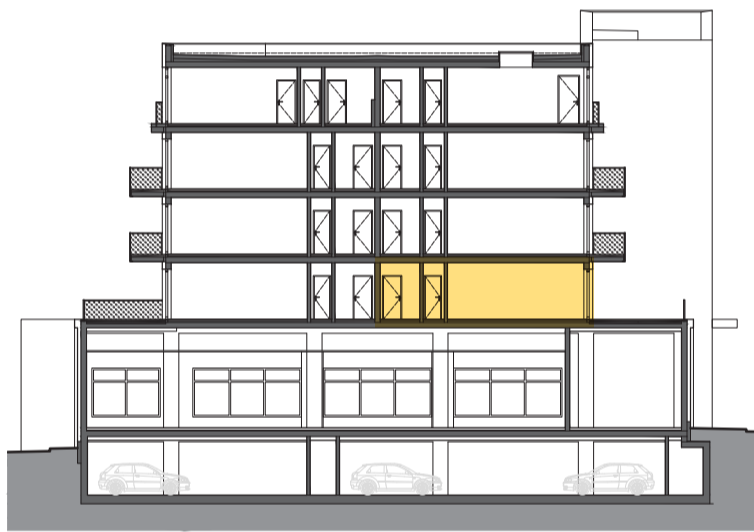

RESIDENCE

Kutná Hora

POLYFUNKČNÍ BYTOVÝ DŮM
KUTNÁ HORA

ATELIÉR 2.15

typ
plocha*
podlaží

2+kk
58,67 m²
2. NP

*podlahová plocha dle nařízení vlády č. 366/213 Sb.

2.107	Zádveří	5,4 m ²
2.108	Koupelna	5,6 m ²
2.109	Wc	1,4 m ²
2.110	Šatna	4,4 m ²
2.111	Pokoj	18,0 m ²
2.112	Pokoj	20,5 m ²
		55,3 m²
2.113	Terasa	31,2 m ²