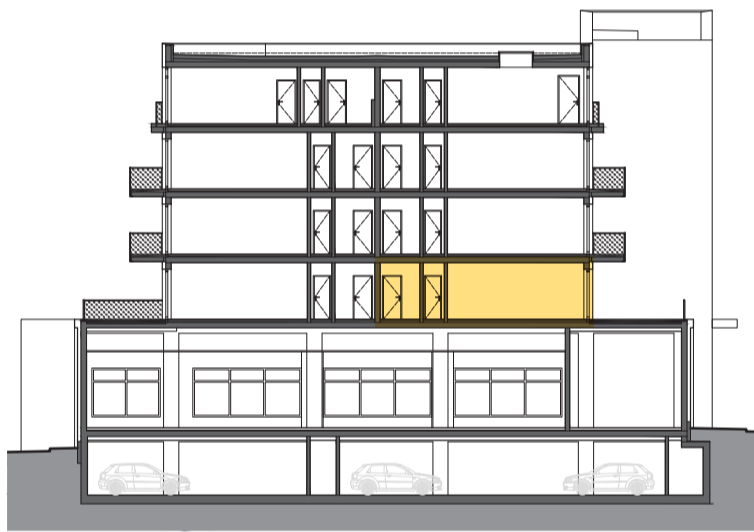

RESIDENCE

Kutná Hora

POLYFUNKČNÍ BYTOVÝ DŮM
KUTNÁ HORA

ATELIÉR 2.16

typ

2+kk

plocha*

61,8 m²

podlaží

2. NP

*podlahová plocha dle nařízení vlády č. 366/213 Sb.

2.114	Zádveří	5,4 m²
2.115	Koupelna	5,6 m²
2.116	Wc	1,4 m²
2.117	Šatna	4,8 m²
2.118	Pokoj	20,7 m²
2.119	Pokoj	20,5 m²
		58,4 m²
2.120	Terasa	30,2 m²

Luxury Home - GAMMA s.r.o.
Tepelská 137/3
353 01 Mariánské Lázně

www.luxury-home.info
720 034 158 | 704 615 141

LUXURY HOME