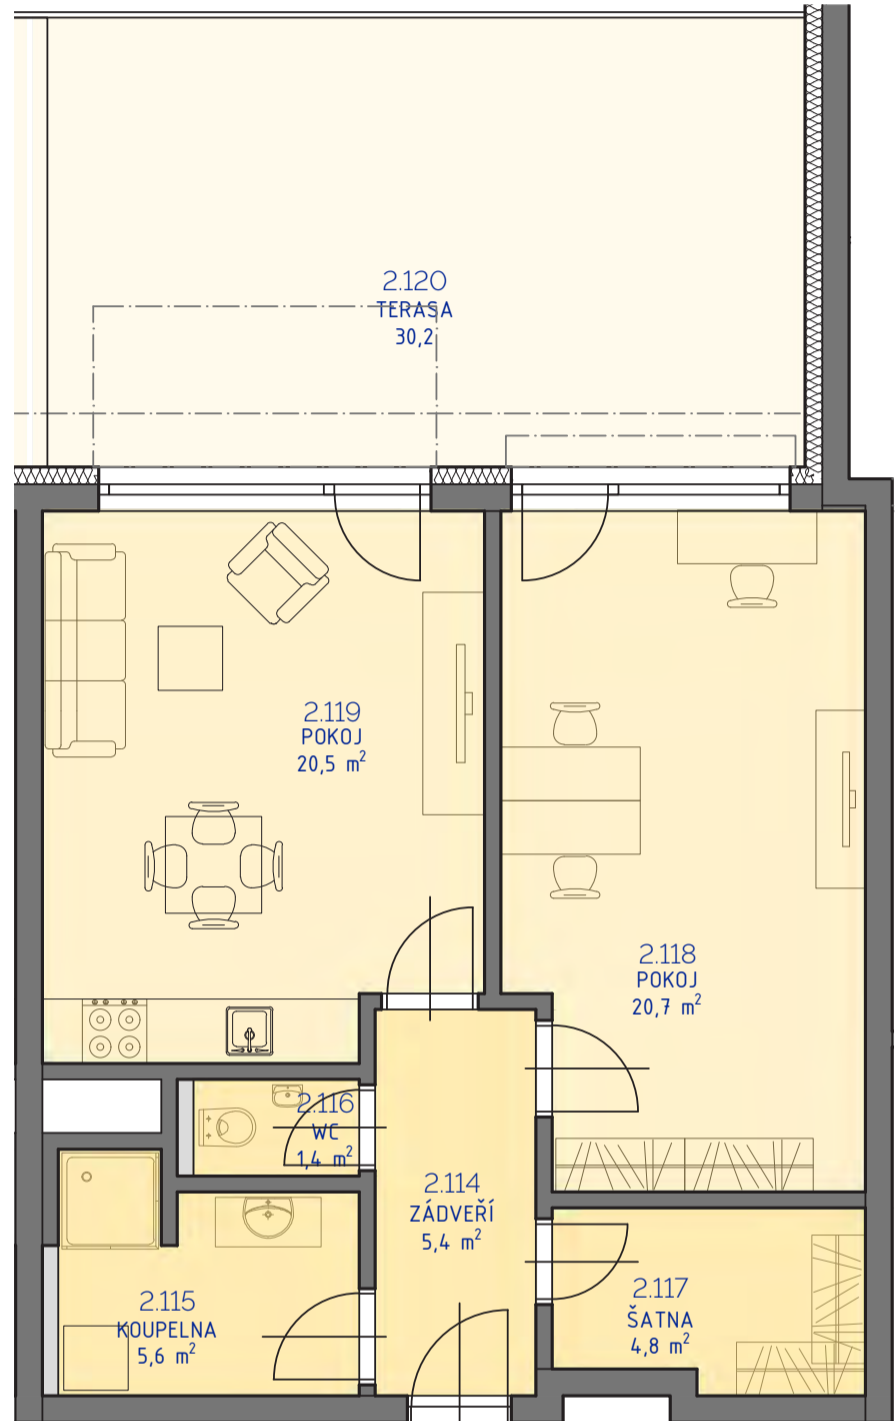

RESIDENCE

Kutná Hora

POLYFUNKČNÍ BYTOVÝ DŮM
KUTNÁ HORA

ATELIÉR 2.16

typ

2+kk

plocha*

61,8 m²

podlaží

2. NP

*podlahová plocha dle nařízení vlády č. 366/213 Sb.

2.114	Zádveří	5,4 m ²
2.115	Koupelna	5,6 m ²
2.116	Wc	1,4 m ²
2.117	Šatna	4,8 m ²
2.118	Pokoj	20,7 m ²
2.119	Pokoj	20,5 m ²
		58,4 m²
2.120	Terasa	30,2 m ²