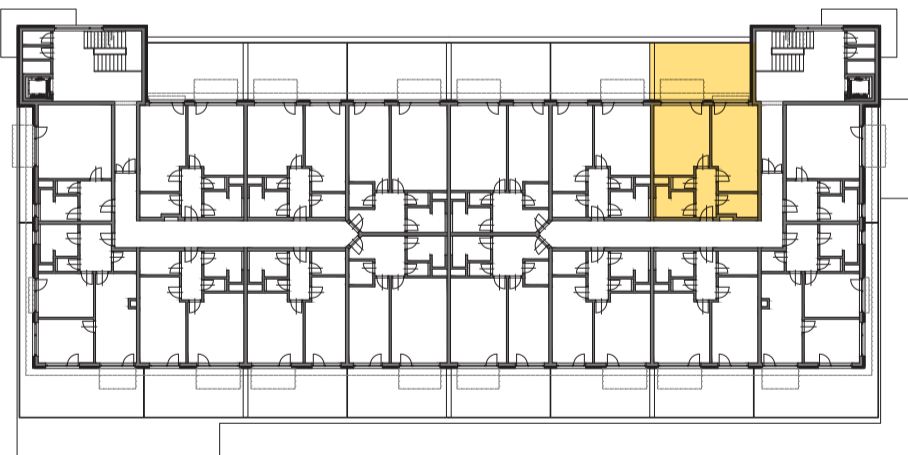

RESIDENCE

Kutná Hora

POLYFUNKČNÍ BYTOVÝ DŮM
KUTNÁ HORA

ATELIÉR 2.16

typ

2+kk

plocha*

61,8 m²

podlaží

2. NP

*podlahová plocha dle nařízení vlády č. 366/213 Sb.

2.114	Zádveří	5,4 m ²
2.115	Koupelna	5,6 m ²
2.116	Wc	1,4 m ²
2.117	Šatna	4,8 m ²
2.118	Pokoj	20,7 m ²
2.119	Pokoj	20,5 m ²
		58,4 m²
2.120	Terasa	30,2 m ²