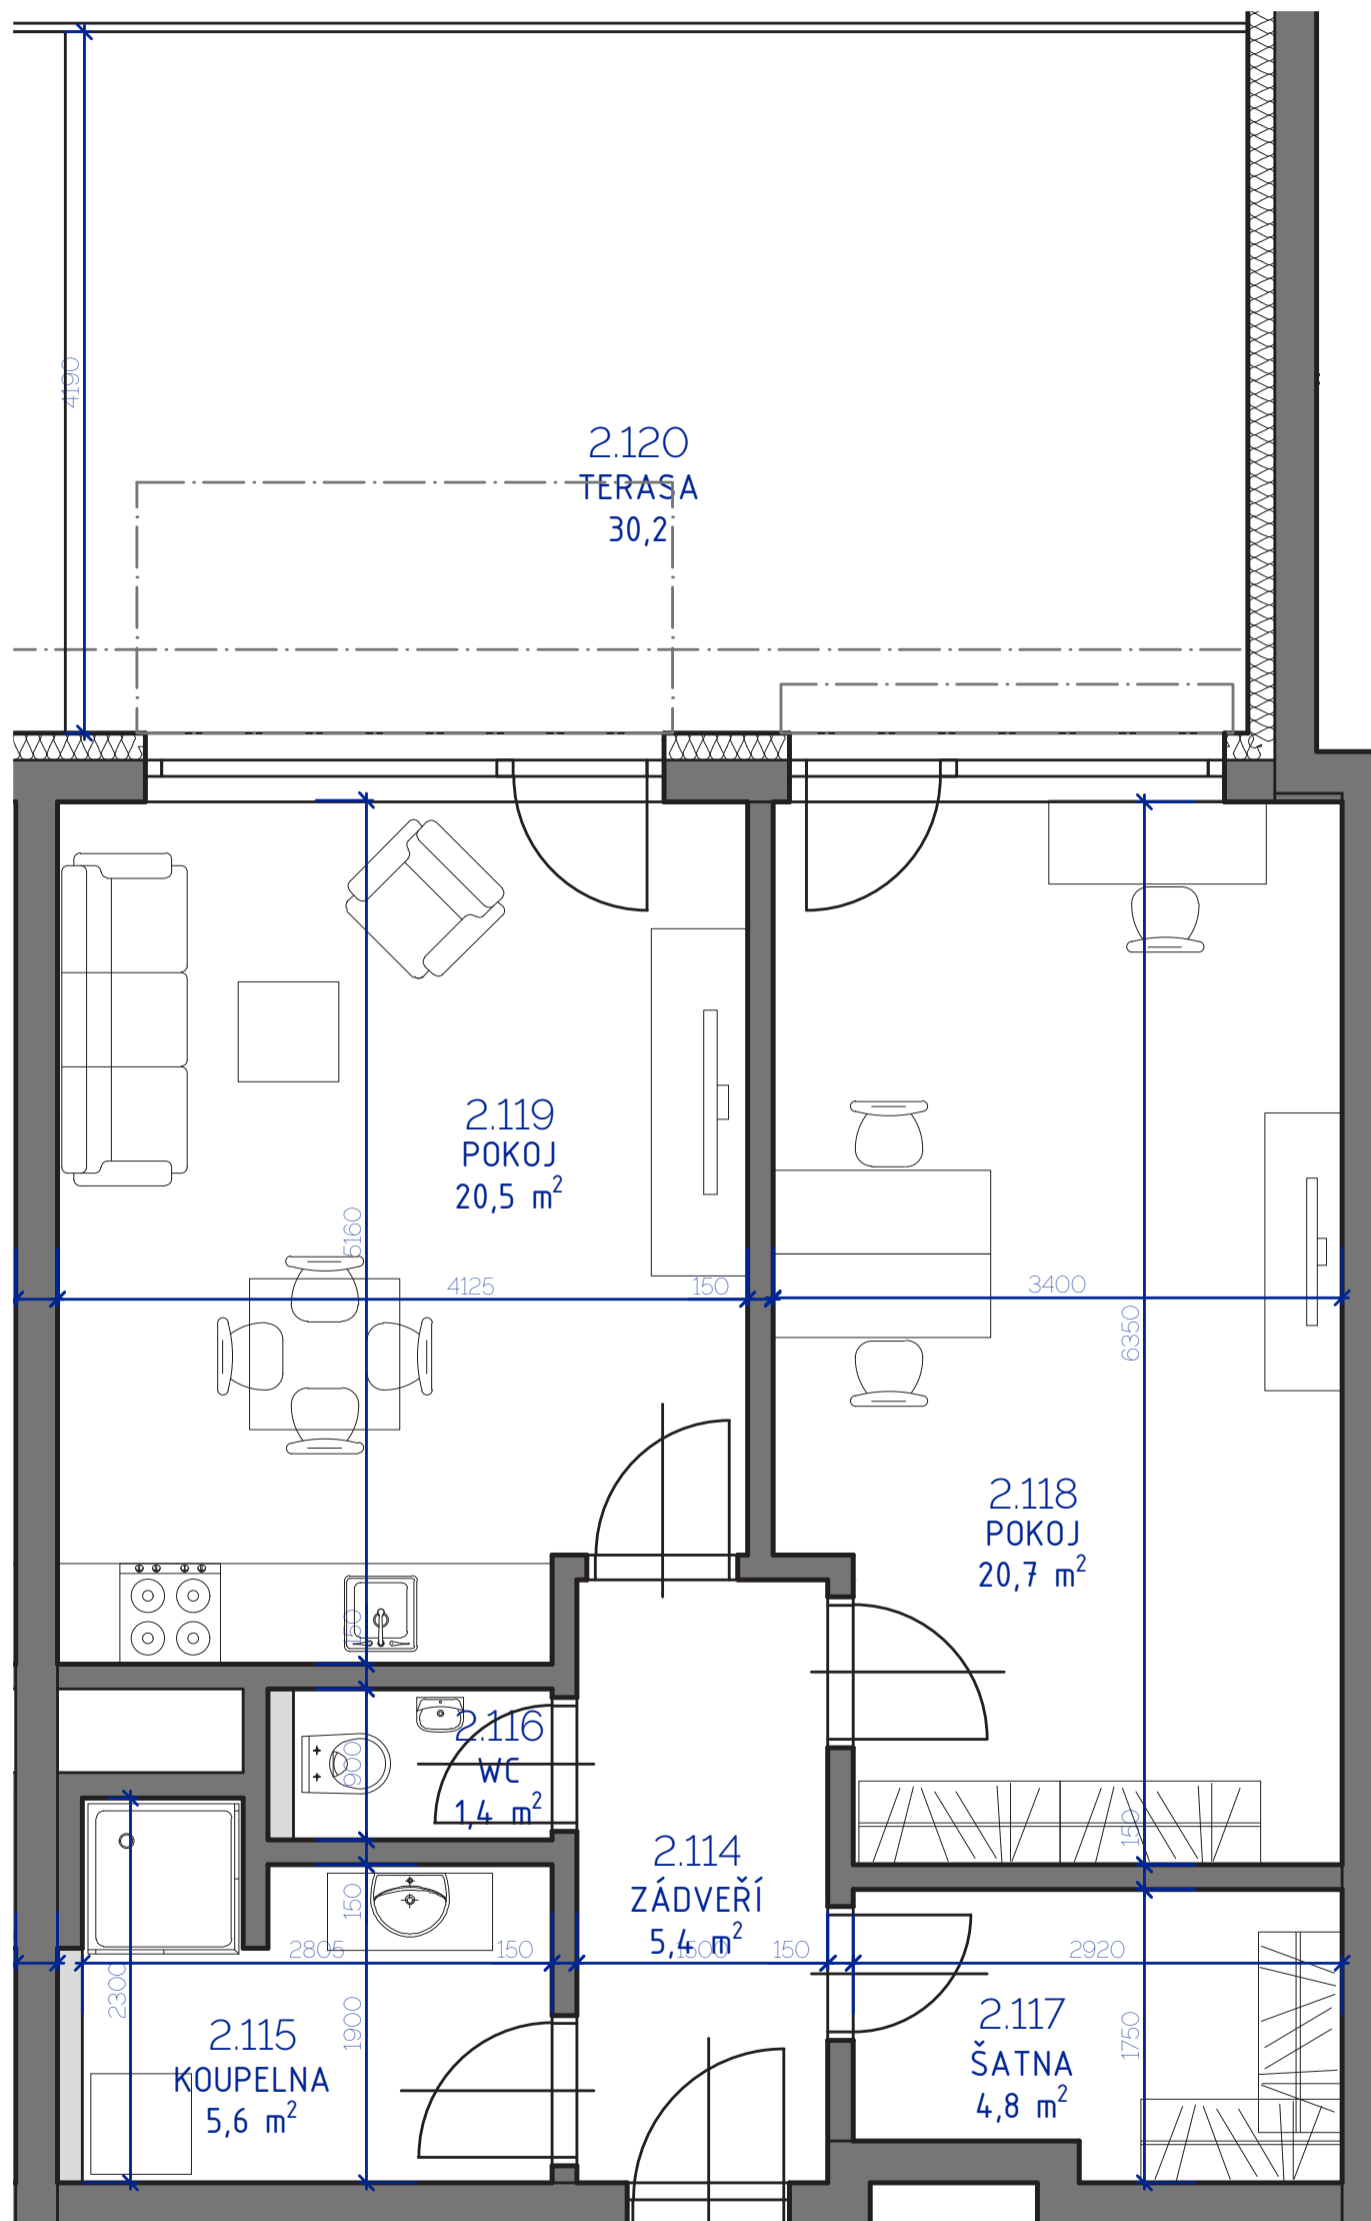

RESIDENCE

Kutná Hora

POLYFUNKČNÍ BYTOVÝ DŮM KUTNÁ HORA

ATELIÉR 2.16

Luxury Home - GAMMA s.r.o
Tepelská 137/3
353 01 Mariánské Lázně

www.luxury-home.info
720 034 158 | 704 615 141