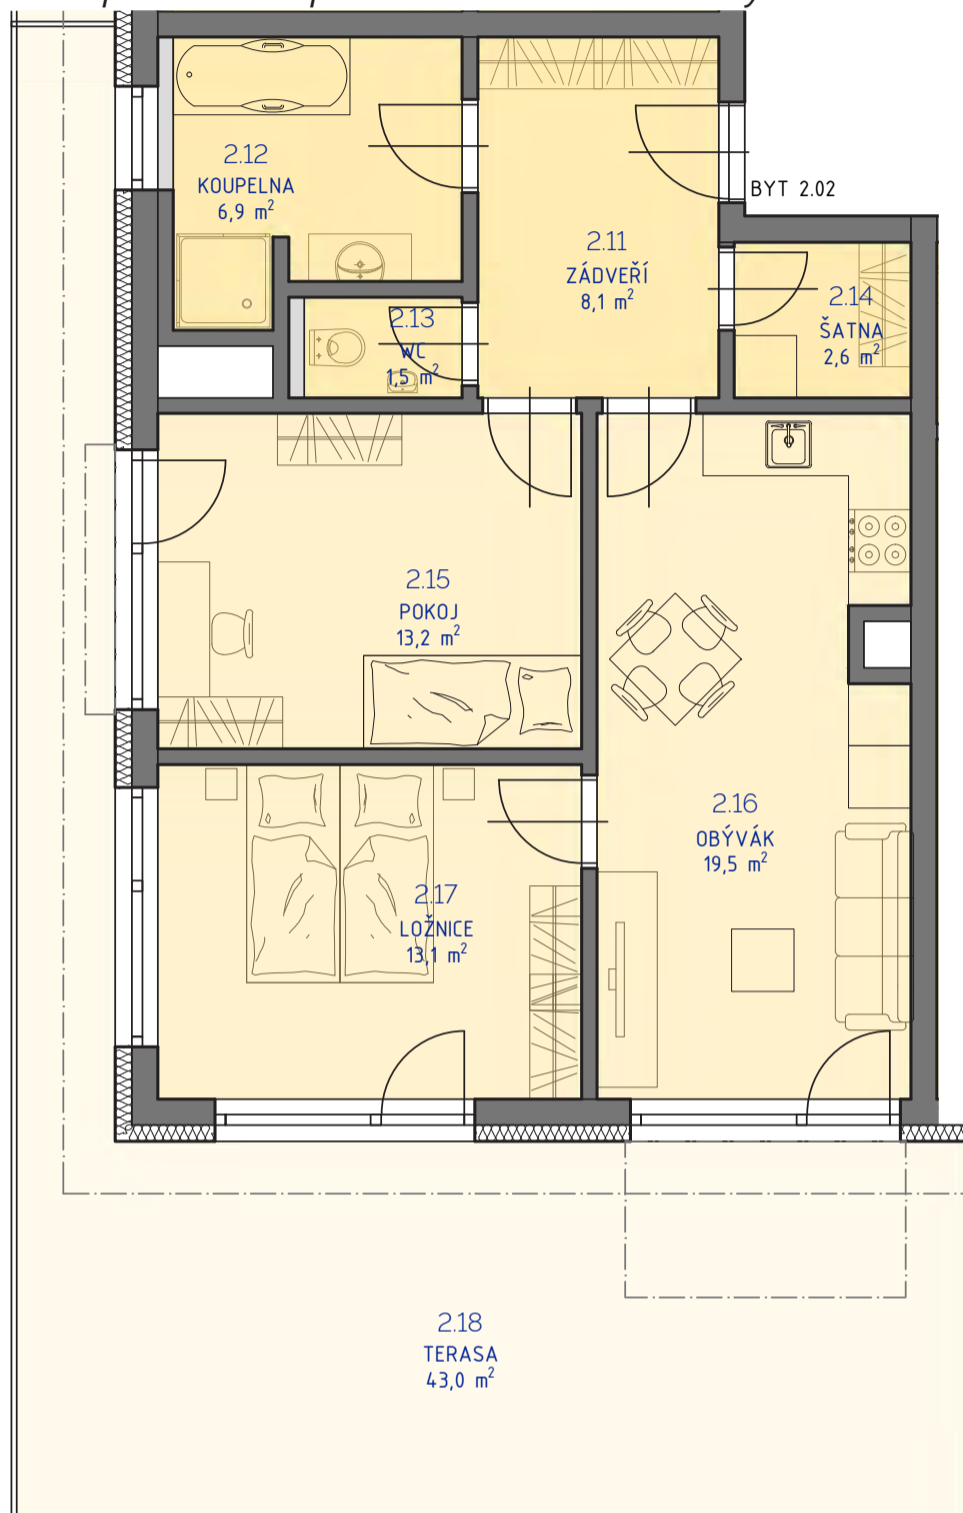

RESIDENCE
Kutná Hora

POLYFUNKČNÍ BYTOVÝ DŮM
KUTNÁ HORA

typ
 plocha*
 podlaží

3+kk
 68,82 m²
 2. NP

*podlahová plocha dle nařízení vlády č. 366/213 Sb.

2.11	Zádveří	8,1 m ²
2.12	Koupelna	6,9 m ²
2.13	Wc	1,5 m ²
2.14	Šatna	2,6 m ²
2.15	Pokoj	13,2 m ²
2.16	Obývací	19,5 m ²
2.17	Ložnice	13,1 m ²
		64,8 m²
2.18	Terasa	43,0 m ²