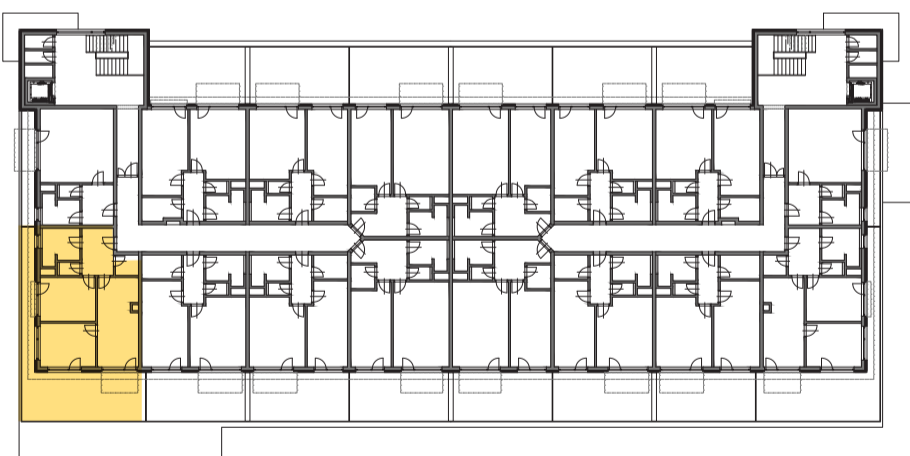

RESIDENCE
Kutná Hora

POLYFUNKČNÍ BYTOVÝ DŮM
KUTNÁ HORA

typ
 plocha*
 podlaží

3+kk
 68,82 m²
 2. NP

*podlahová plocha dle nařízení vlády č. 366/213 Sb.

2.11	Zádveří	8,1 m ²
2.12	Koupelna	6,9 m ²
2.13	Wc	1,5 m ²
2.14	Šatna	2,6 m ²
2.15	Pokoj	13,2 m ²
2.16	Obývací	19,5 m ²
2.17	Ložnice	13,1 m ²
		64,8 m²
2.18	Terasa	43,0 m ²