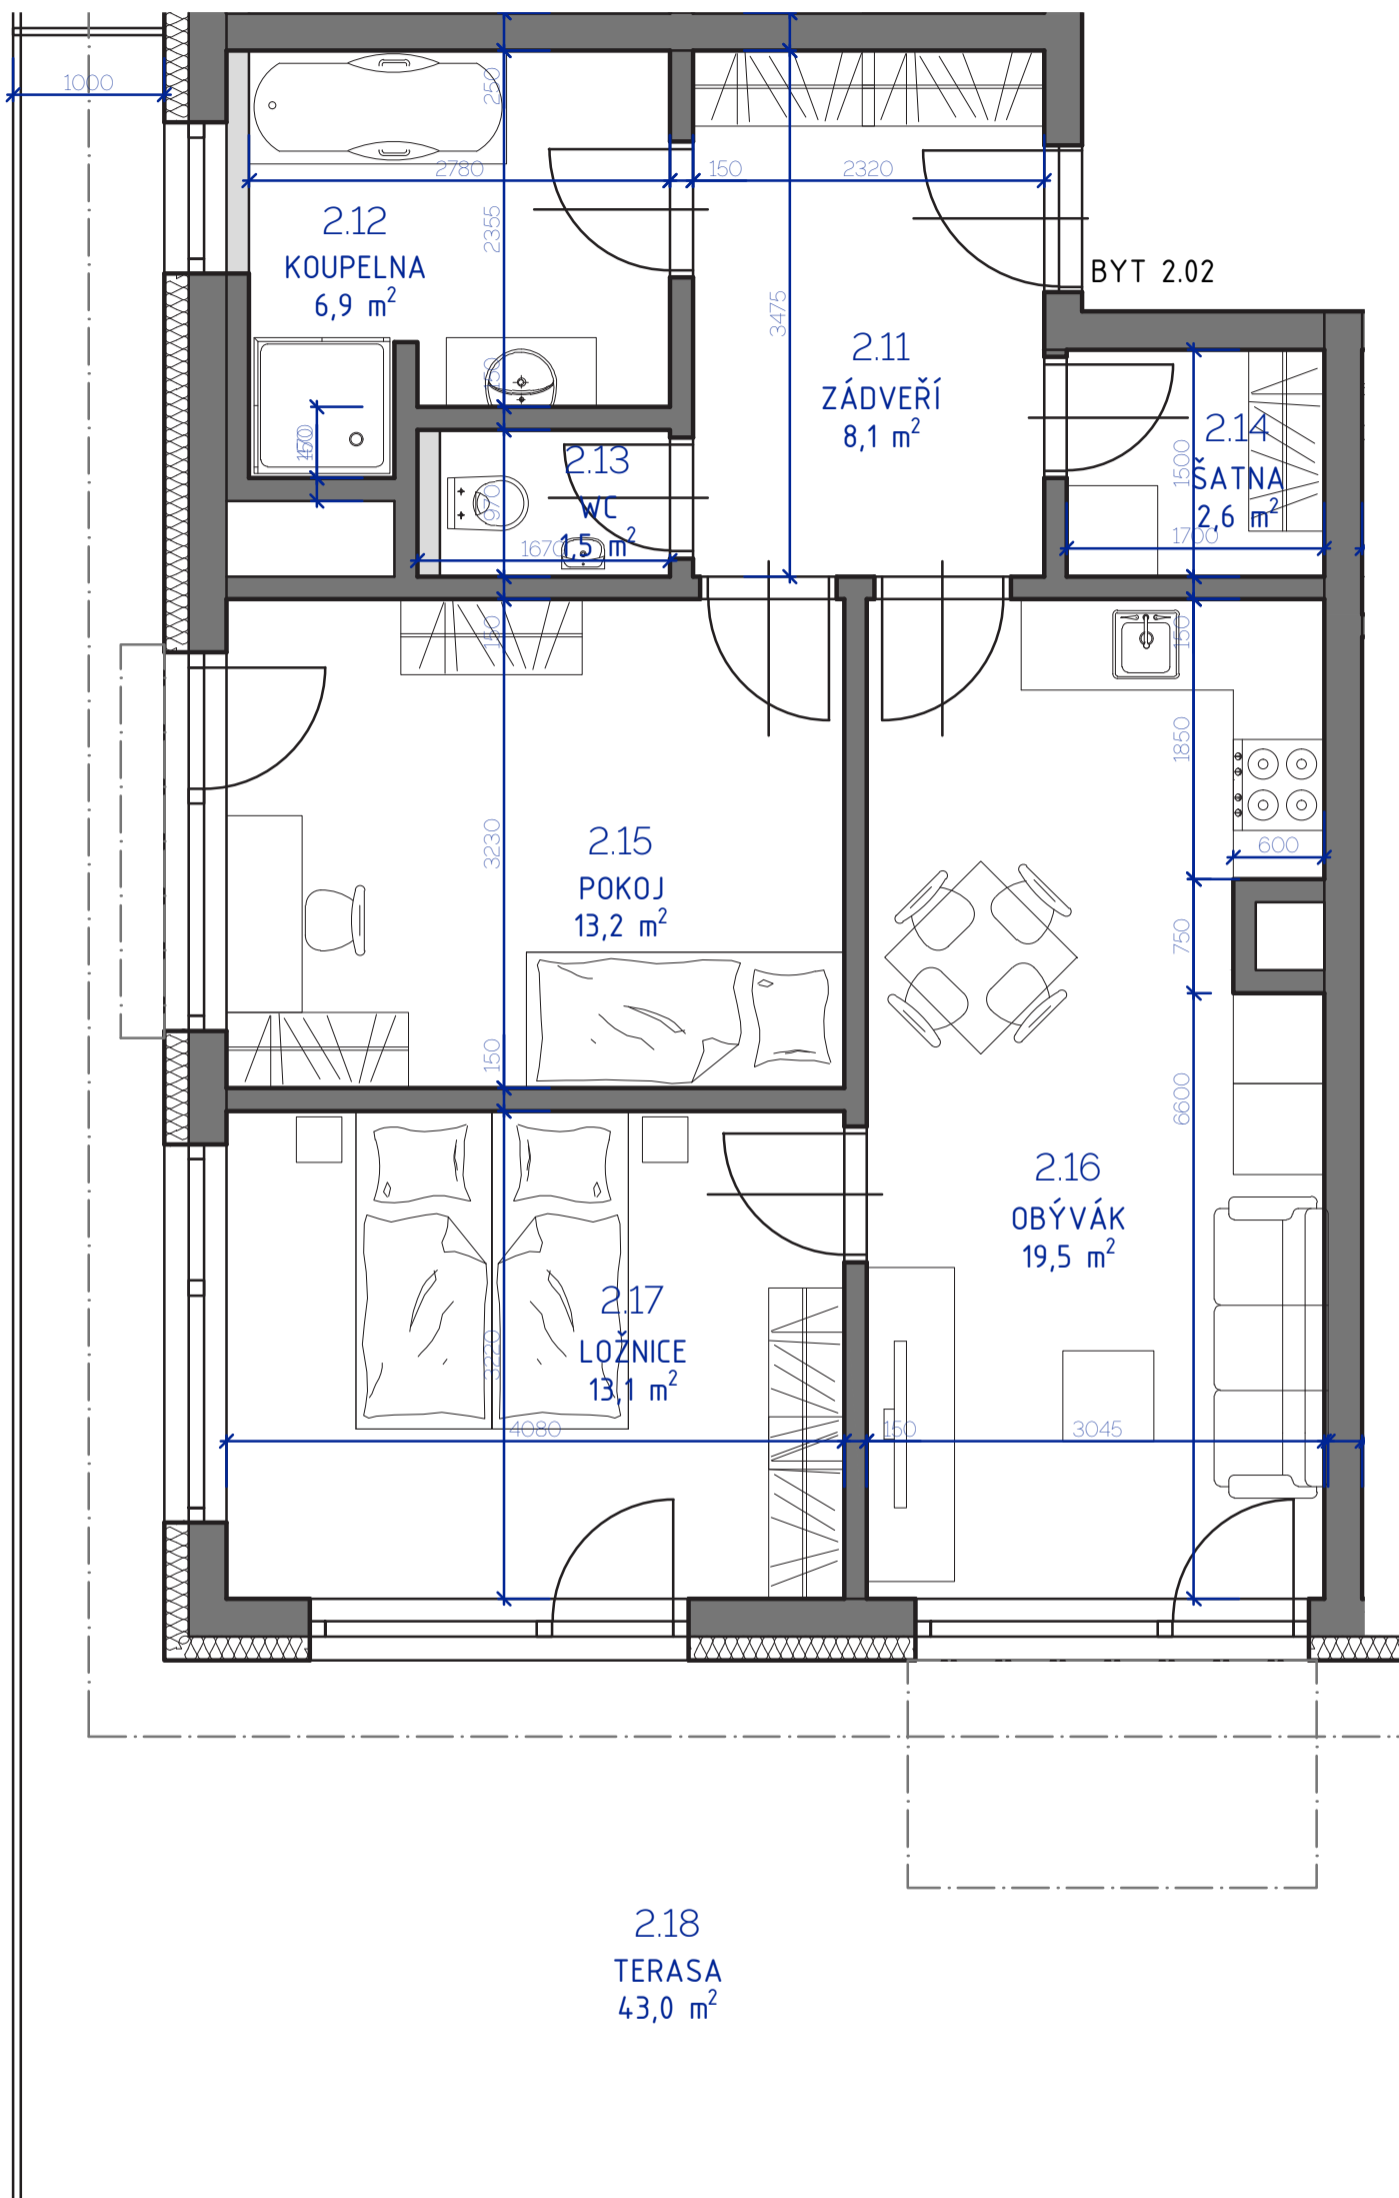

RESIDENCE

Kutná Hora

POLYFUNKČNÍ BYTOVÝ DŮM KUTNÁ HORA

BYT 2.02