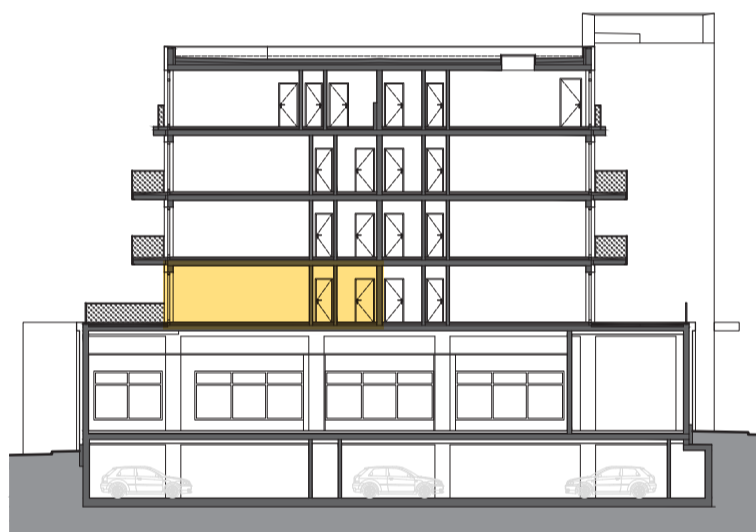

RESIDENCE
Kutná Hora

POLYFUNKČNÍ BYTOVÝ DŮM
KUTNÁ HORA

typ
 plocha*
 podlaží

3+kk
 68,82 m²
 2. NP

*podlahová plocha dle nařízení vlády č. 366/213 Sb.

2.11	Zádveří	8,1 m ²
2.12	Koupelna	6,9 m ²
2.13	Wc	1,5 m ²
2.14	Šatna	2,6 m ²
2.15	Pokoj	13,2 m ²
2.16	Obývací	19,5 m ²
2.17	Ložnice	13,1 m ²
		64,8 m²
2.18	Terasa	43,0 m ²