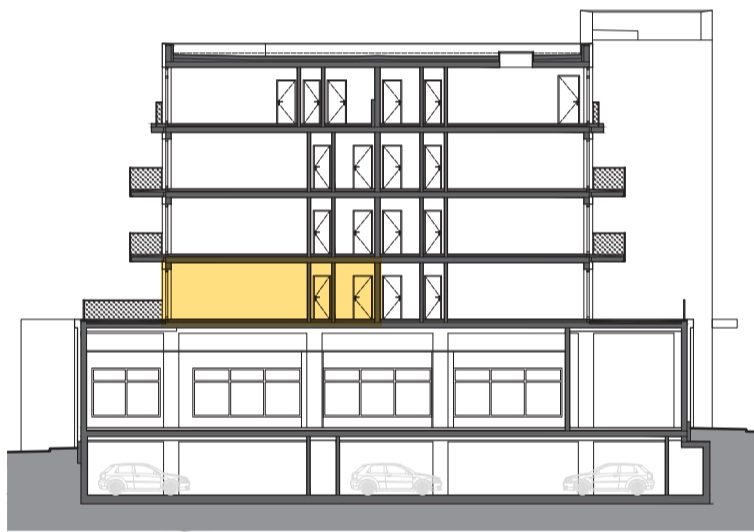

RESIDENCE

Kutná Hora

POLYFUNKČNÍ BYTOVÝ DŮM
KUTNÁ HORA

BYT 2.03

typ
plocha*
podlaží

2+kk
62,18 m²
2. NP

*podlahová plocha dle nařízení vlády č. 366/213 Sb.

2.19	Zádveří	5,4 m ²
2.20	Koupelna	5,6 m ²
2.21	Wc	1,4 m ²
2.22	Šatna	5,1 m ²
2.23	Ložnice	20,7 m ²
2.24	Obývací	20,5 m ²
		58,7 m²
2.25	Terasa	26,8 m ²