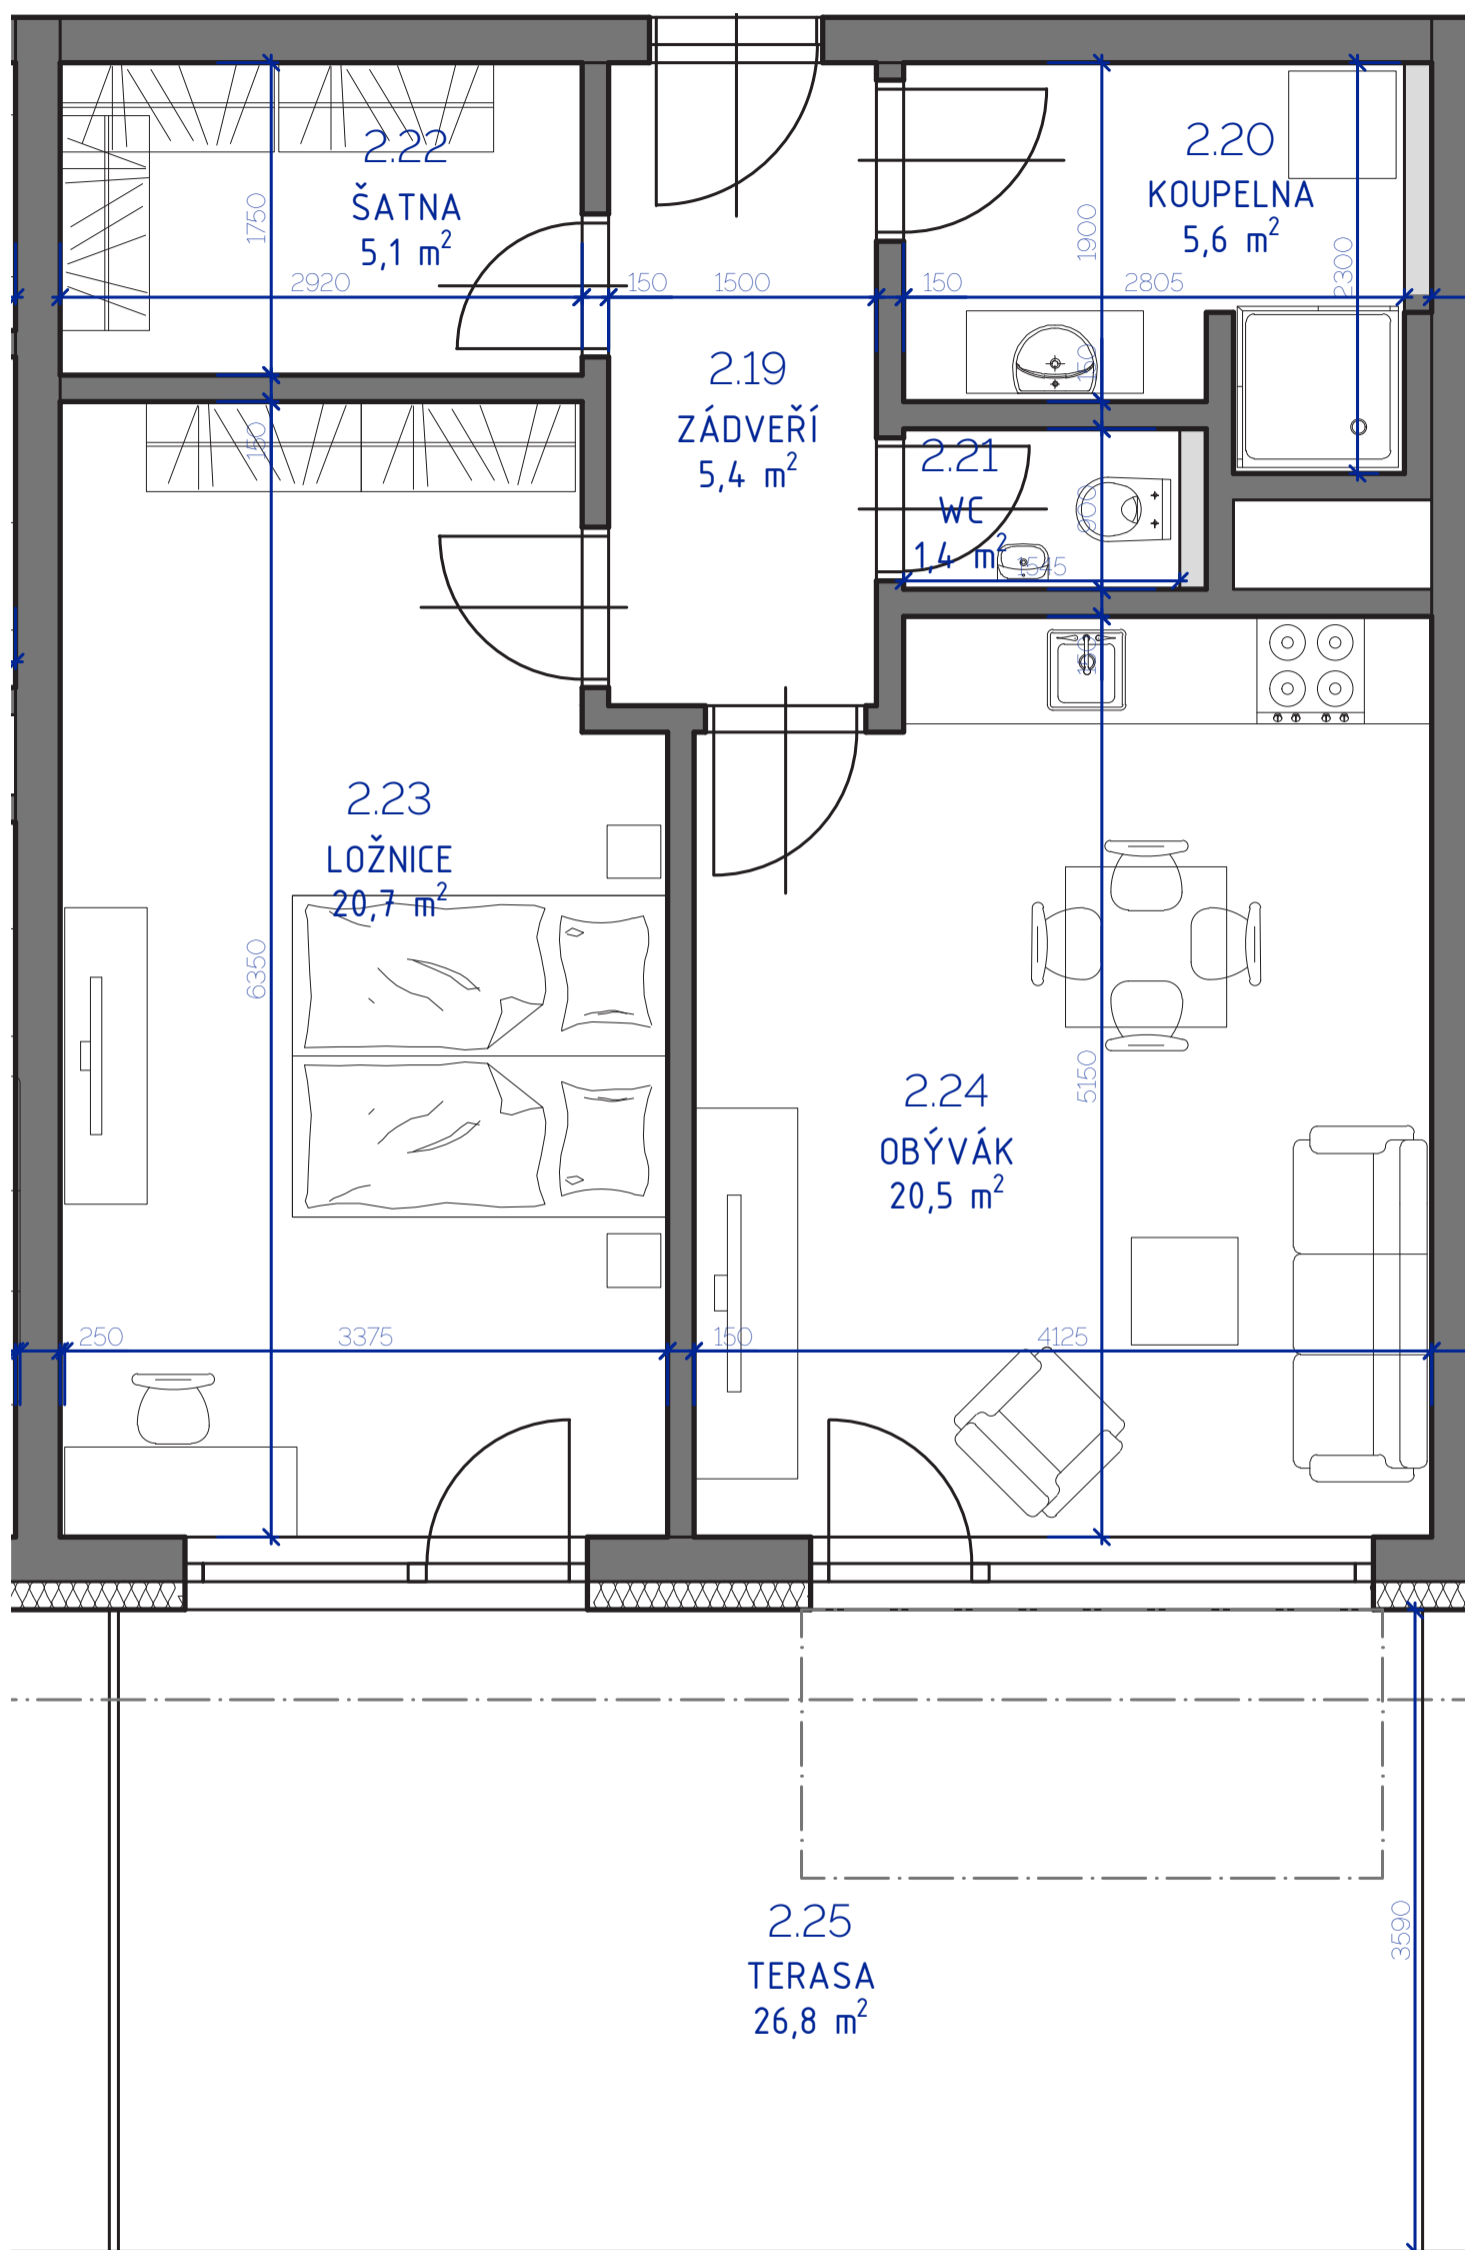

RESIDENCE

Kutná Hora

POLYFUNKČNÍ BYTOVÝ DŮM KUTNÁ HORA

BYT 2.03