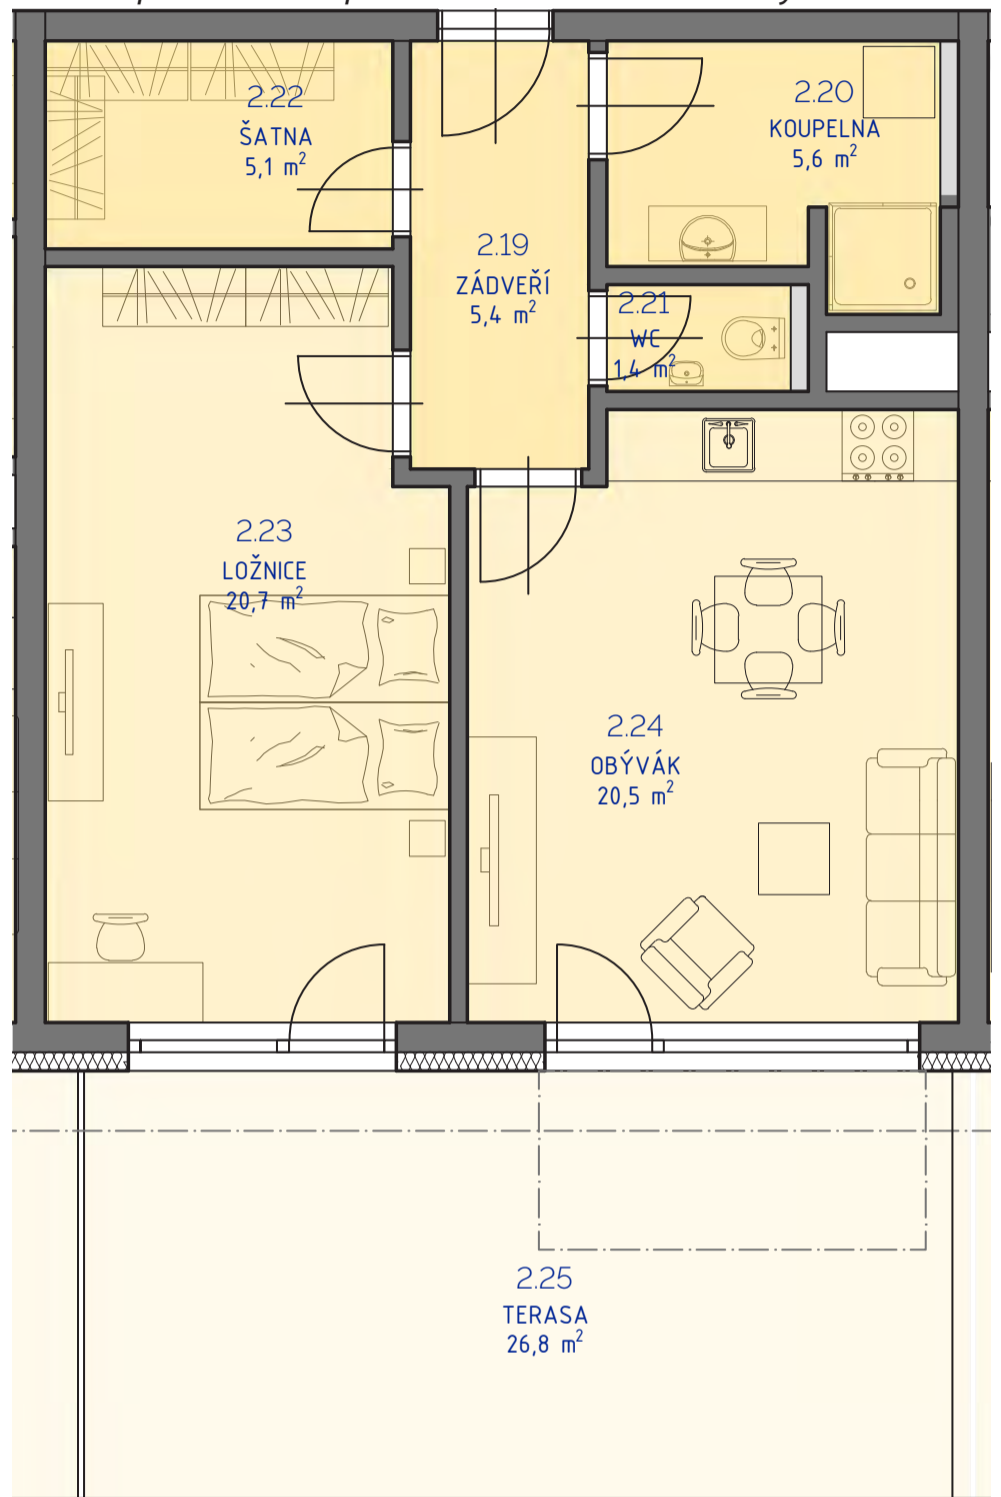

RESIDENCE

Kutná Hora

POLYFUNKČNÍ BYTOVÝ DŮM
KUTNÁ HORA

BYT 2.03

typ
plocha*
podlaží

2+kk
62,18 m²
2. NP

*podlahová plocha dle nařízení vlády č. 366/213 Sb.

2.19	Zádveří	5,4 m ²
2.20	Koupelna	5,6 m ²
2.21	Wc	1,4 m ²
2.22	Šatna	5,1 m ²
2.23	Ložnice	20,7 m ²
2.24	Obývací	20,5 m ²
		58,7 m²
2.25	Terasa	26,8 m ²