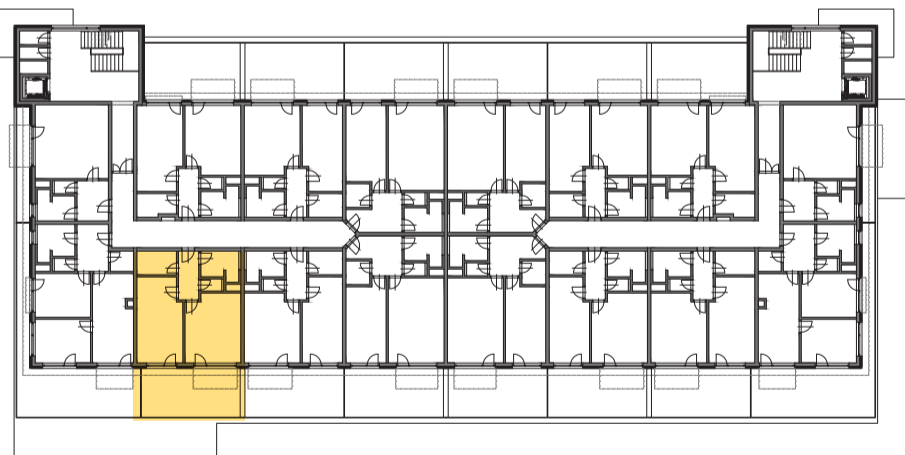

RESIDENCE

Kutná Hora

POLYFUNKČNÍ BYTOVÝ DŮM
KUTNÁ HORA

BYT 2.03

typ
plocha*
podlaží

2+kk
62,18 m²
2. NP

*podlahová plocha dle nařízení vlády č. 366/213 Sb.

2.19	Zádveří	5,4 m ²
2.20	Koupelna	5,6 m ²
2.21	Wc	1,4 m ²
2.22	Šatna	5,1 m ²
2.23	Ložnice	20,7 m ²
2.24	Obývací	20,5 m ²
		58,7 m²
2.25	Terasa	26,8 m ²