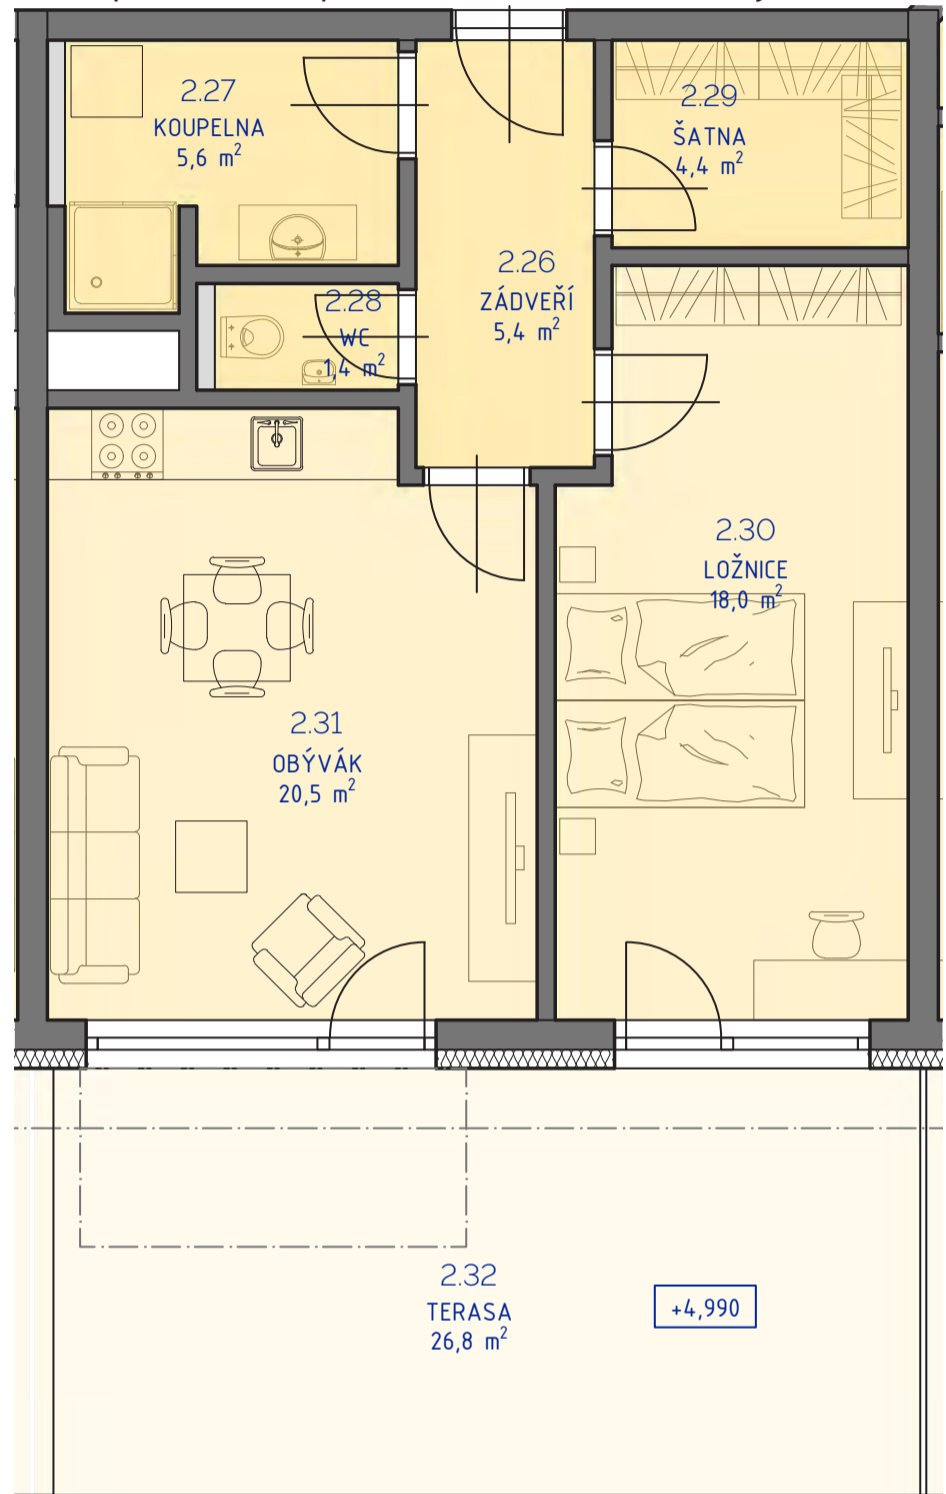

RESIDENCE

Kutná Hora

POLYFUNKČNÍ BYTOVÝ DŮM
KUTNÁ HORA

BYT 2.04

typ
plocha*
podlaží

2+kk
58,67 m²
2. NP

*podlahová plocha dle nařízení vlády č. 366/213 Sb.

2.26	Zádveří	5,4 m ²
2.27	Koupelna	5,6 m ²
2.28	Wc	1,4 m ²
2.29	Šatna	4,4 m ²
2.30	Ložnice	18,0 m ²
2.31	Obývací	20,5 m ²
		55,3 m²
2.32	Terasa	26,8 m ²