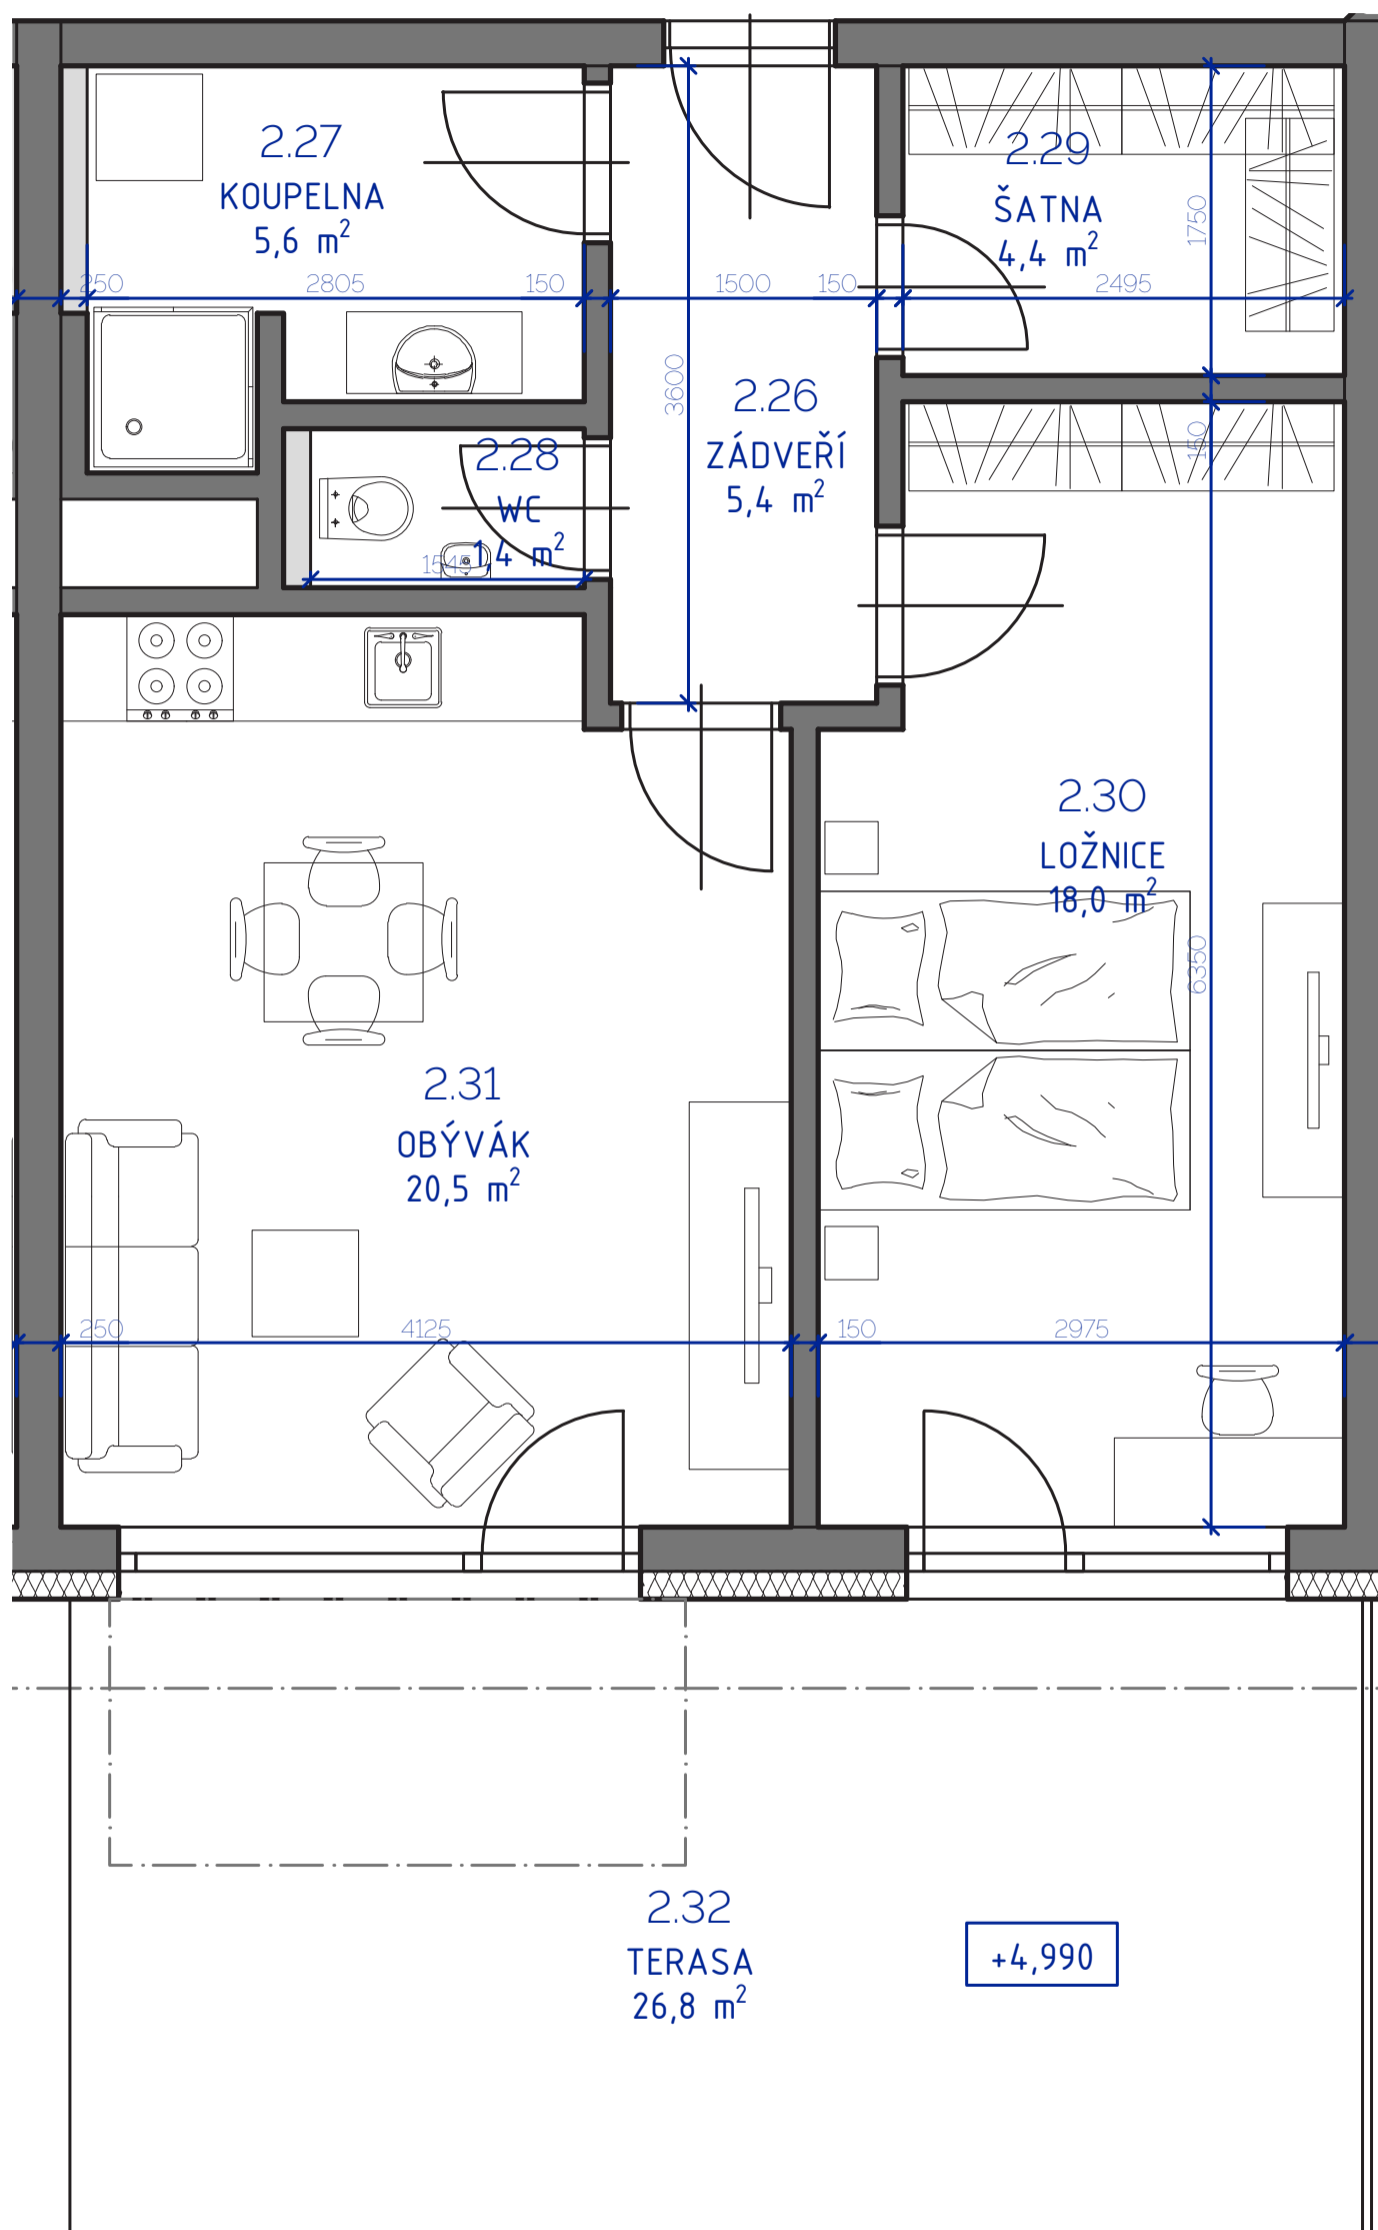

RESIDENCE

Kutná Hora

POLYFUNKČNÍ BYTOVÝ DŮM KUTNÁ HORA

BYT 2.04