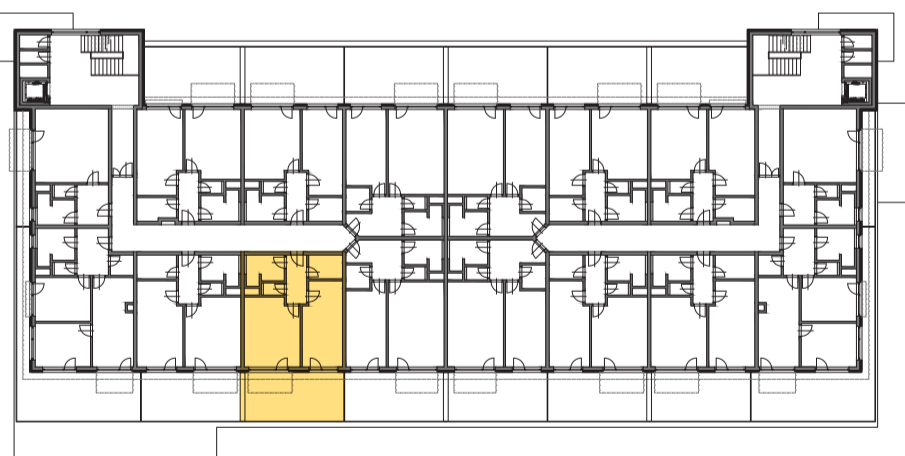

RESIDENCE

Kutná Hora

POLYFUNKČNÍ BYTOVÝ DŮM
KUTNÁ HORA

BYT 2.04

typ
plocha*
podlaží

2+kk
58,67 m²
2. NP

*podlahová plocha dle nařízení vlády č. 366/213 Sb.

2.26	Zádveří	5,4 m ²
2.27	Koupelna	5,6 m ²
2.28	Wc	1,4 m ²
2.29	Šatna	4,4 m ²
2.30	Ložnice	18,0 m ²
2.31	Obývací	20,5 m ²
		55,3 m²
2.32	Terasa	26,8 m ²