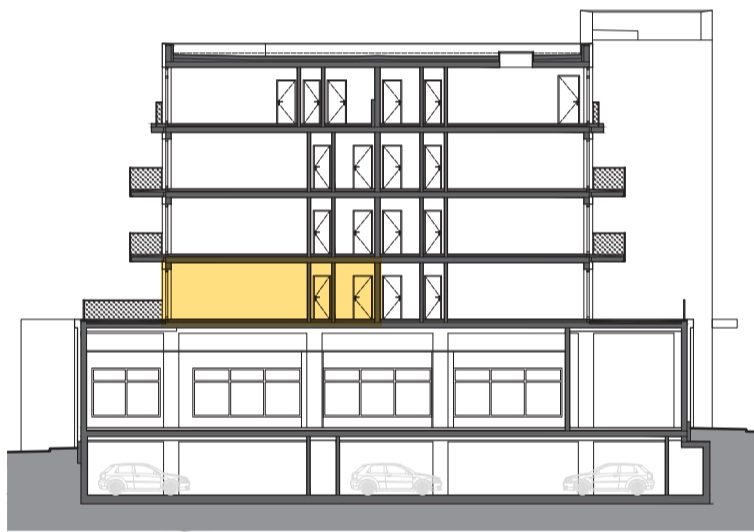

RESIDENCE

Kutná Hora

POLYFUNKČNÍ BYTOVÝ DŮM
KUTNÁ HORA

BYT 2.04

typ
plocha*
podlaží

2+kk
58,67 m²
2. NP

*podlahová plocha dle nařízení vlády č. 366/213 Sb.

2.26	Zádveří	5,4 m ²
2.27	Koupelna	5,6 m ²
2.28	Wc	1,4 m ²
2.29	Šatna	4,4 m ²
2.30	Ložnice	18,0 m ²
2.31	Obývací	20,5 m ²
		55,3 m²
2.32	Terasa	26,8 m ²