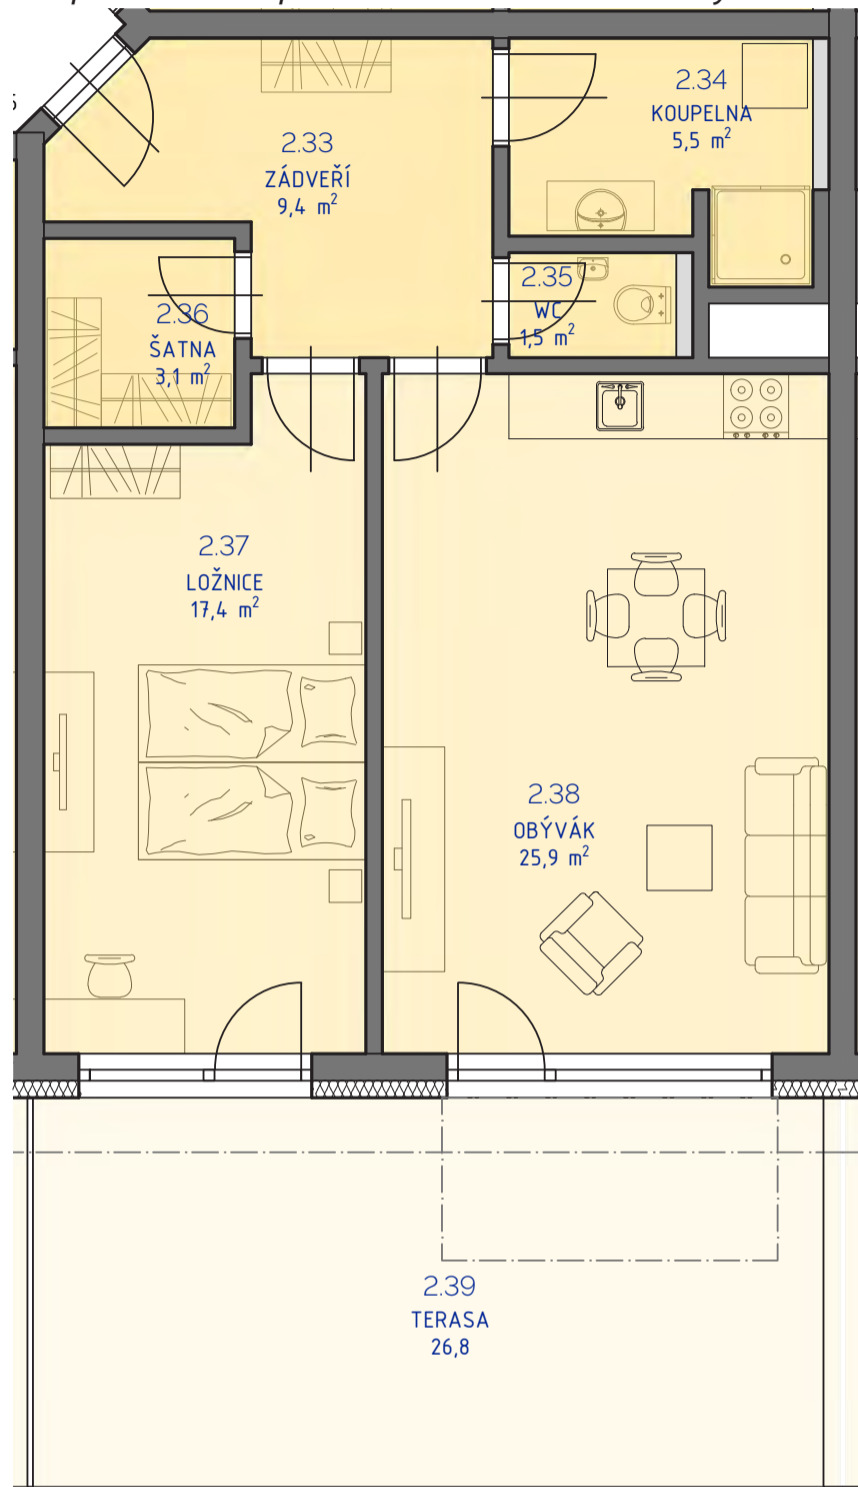

RESIDENCE

Kutná Hora

POLYFUNKČNÍ BYTOVÝ DŮM
KUTNÁ HORA

BYT 2.05

typ
plocha*
podlaží

2+kk
66,35 m²
2. NP

*podlahová plocha dle nařízení vlády č. 366/213 Sb.

2.33	Zádveří	9,4 m ²
2.34	Koupelna	5,5 m ²
2.35	Wc	1,5 m ²
2.36	Šatna	3,1 m ²
2.37	Ložnice	17,4 m ²
2.38	Obývací	25,9 m ²
		62,8 m²
2.39	Terasa	26,8 m ²