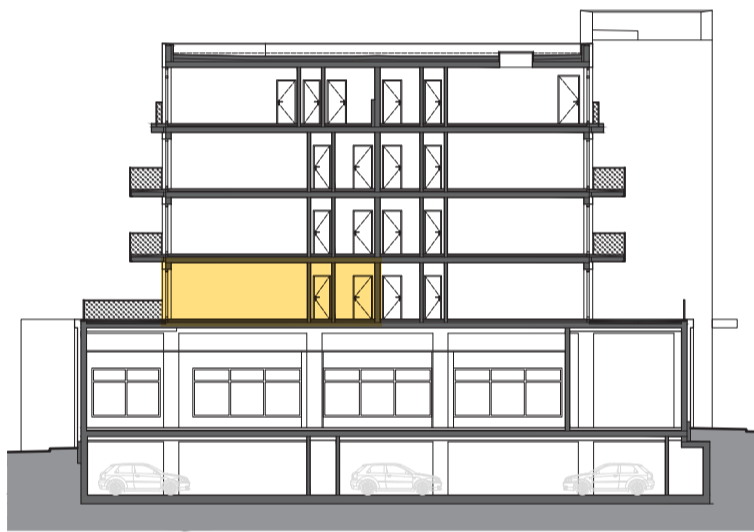

RESIDENCE

Kutná Hora

POLYFUNKČNÍ BYTOVÝ DŮM
KUTNÁ HORA

BYT 2.05

typ
plocha*
podlaží

2+kk
66,35 m²
2. NP

*podlahová plocha dle nařízení vlády č. 366/213 Sb.

2.33	Zádveří	9,4 m ²
2.34	Koupelna	5,5 m ²
2.35	Wc	1,5 m ²
2.36	Šatna	3,1 m ²
2.37	Ložnice	17,4 m ²
2.38	Obývací	25,9 m ²
		62,8 m²
2.39	Terasa	26,8 m ²