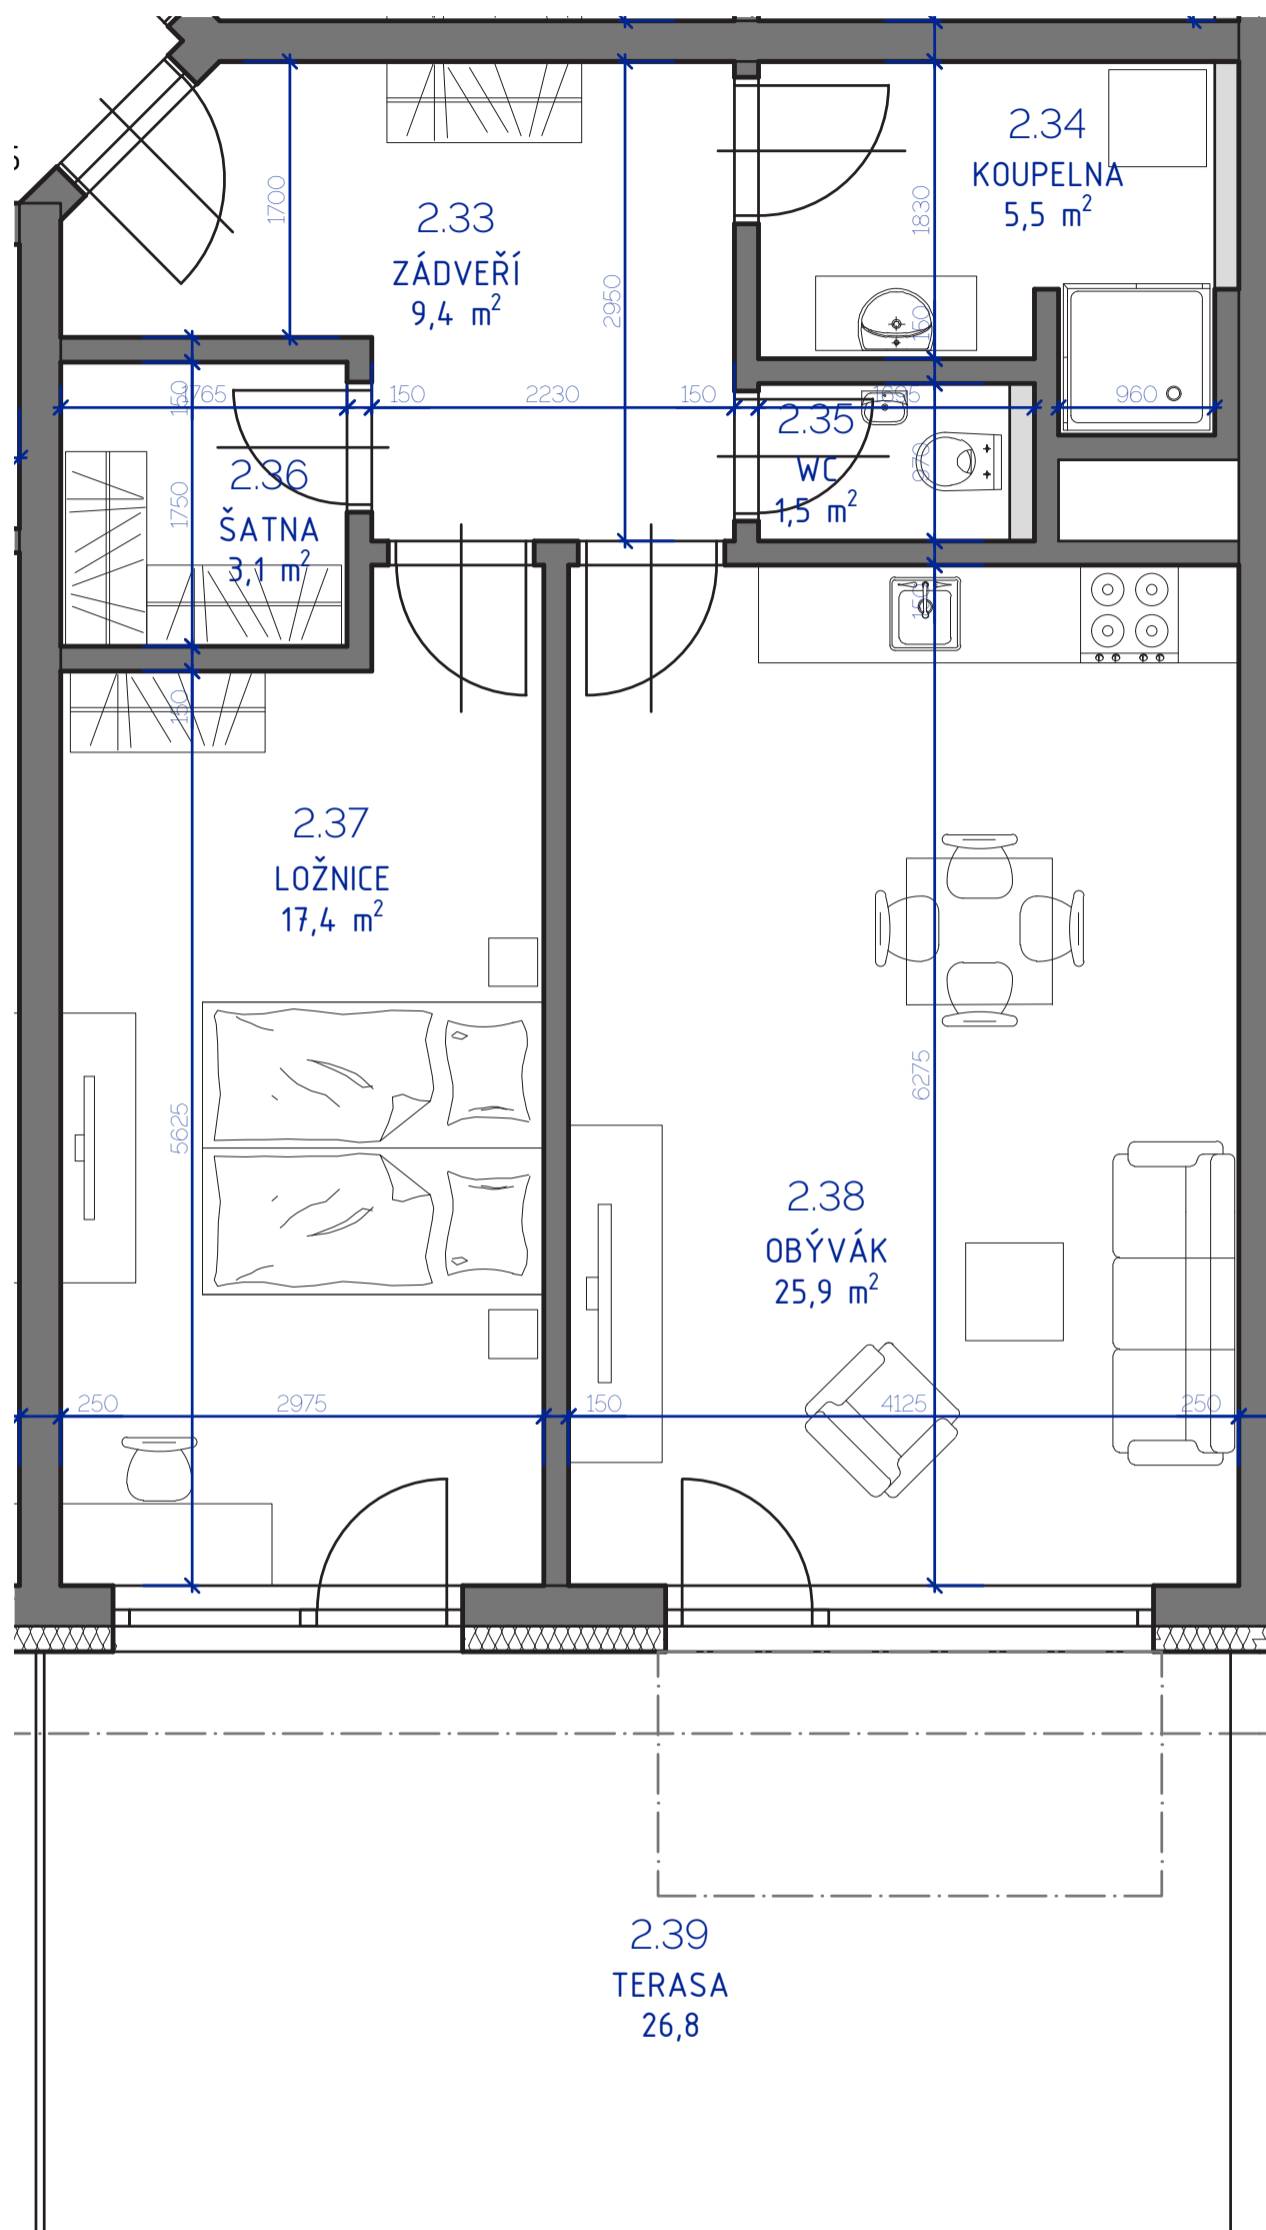

RESIDENCE

Kutná Hora

POLYFUNKČNÍ BYTOVÝ DŮM KUTNÁ HORA

BYT 2.05