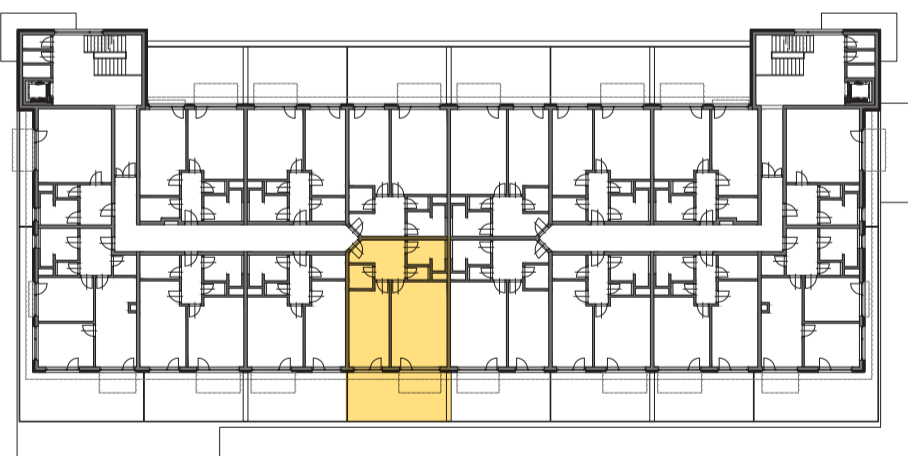

RESIDENCE

Kutná Hora

POLYFUNKČNÍ BYTOVÝ DŮM
KUTNÁ HORA

BYT 2.05

typ
plocha*
podlaží

2+kk
66,35 m²
2. NP

*podlahová plocha dle nařízení vlády č. 366/213 Sb.

2.33	Zádveří	9,4 m ²
2.34	Koupelna	5,5 m ²
2.35	Wc	1,5 m ²
2.36	Šatna	3,1 m ²
2.37	Ložnice	17,4 m ²
2.38	Obývací	25,9 m ²
		62,8 m²
2.39	Terasa	26,8 m ²