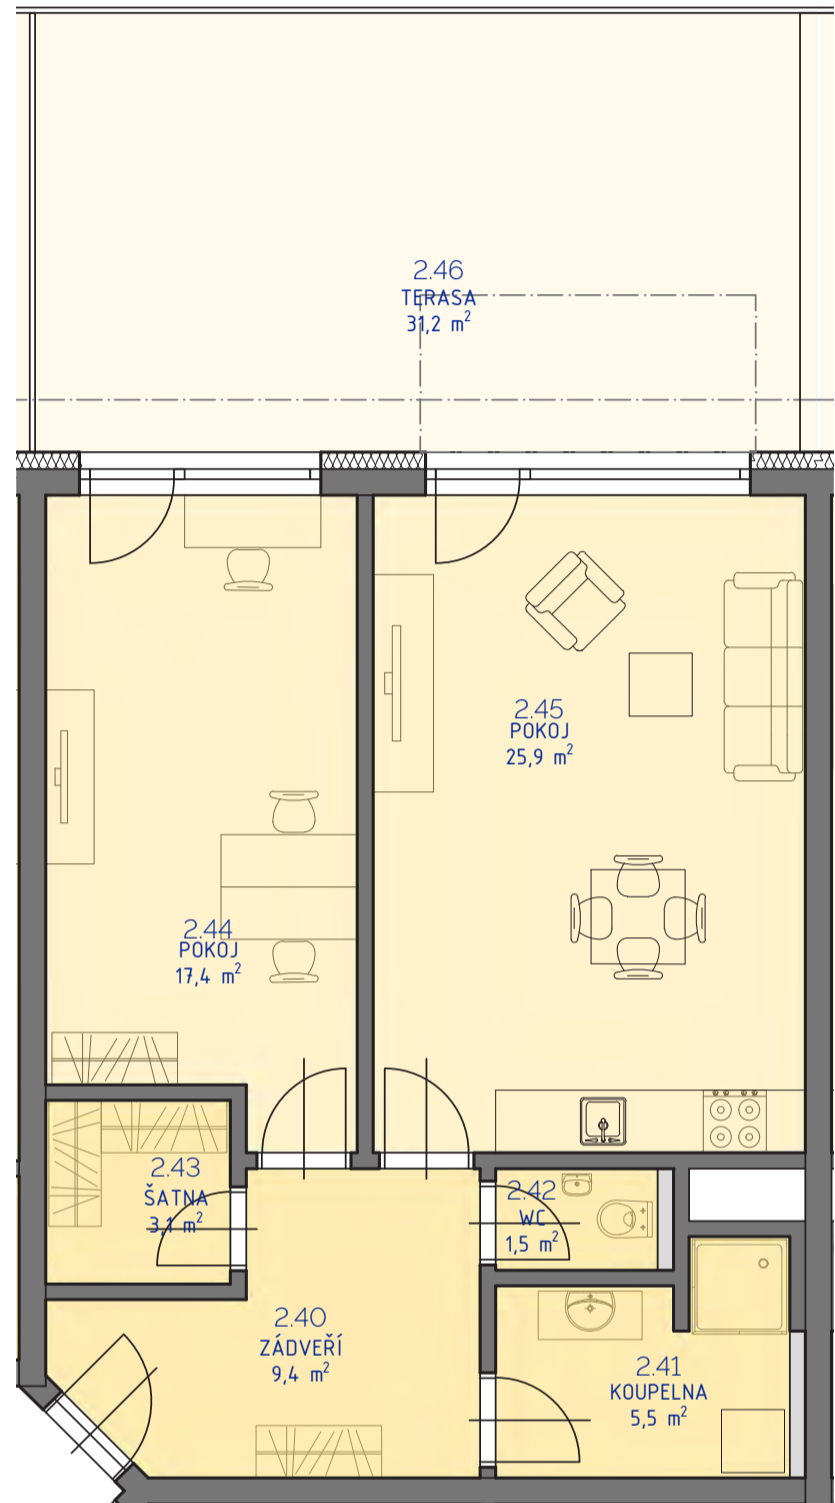

# Kutná Hora

POLYFUNKČNÍ BYTOVÝ DŮM  
KUTNÁ HORA

**ATELIÉR 2.06**

typ  
plocha\*  
podlaží

2+kk  
66,35 m<sup>2</sup>  
2. NP

\*podlahová plocha dle nařízení vlády č. 366/213 Sb.

2.40	Zádveří	9,4 m <sup>2</sup>
2.41	Koupelna	5,5 m <sup>2</sup>
2.42	Wc	1,5 m <sup>2</sup>
2.43	Šatna	3,1 m <sup>2</sup>
2.44	Pokoj	17,4 m <sup>2</sup>
2.45	Pokoj	25,9 m <sup>2</sup>
		<b>62,8 m<sup>2</sup></b>
2.46	Terasa	31,2 m <sup>2</sup>