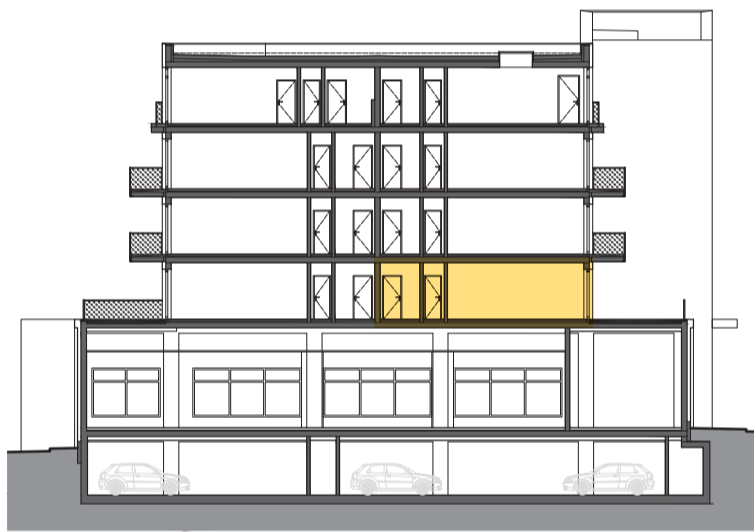

# Kutná Hora

POLYFUNKČNÍ BYTOVÝ DŮM  
KUTNÁ HORA

**ATELIÉR 2.06**

typ  
plocha\*  
podlaží

2+kk  
66,35 m<sup>2</sup>  
2. NP

\*podlahová plocha dle nařízení vlády č. 366/213 Sb.

2.40	Zádveří	9,4 m <sup>2</sup>
2.41	Koupelna	5,5 m <sup>2</sup>
2.42	Wc	1,5 m <sup>2</sup>
2.43	Šatna	3,1 m <sup>2</sup>
2.44	Pokoj	17,4 m <sup>2</sup>
2.45	Pokoj	25,9 m <sup>2</sup>
		<b>62,8 m<sup>2</sup></b>
2.46	Terasa	31,2 m <sup>2</sup>