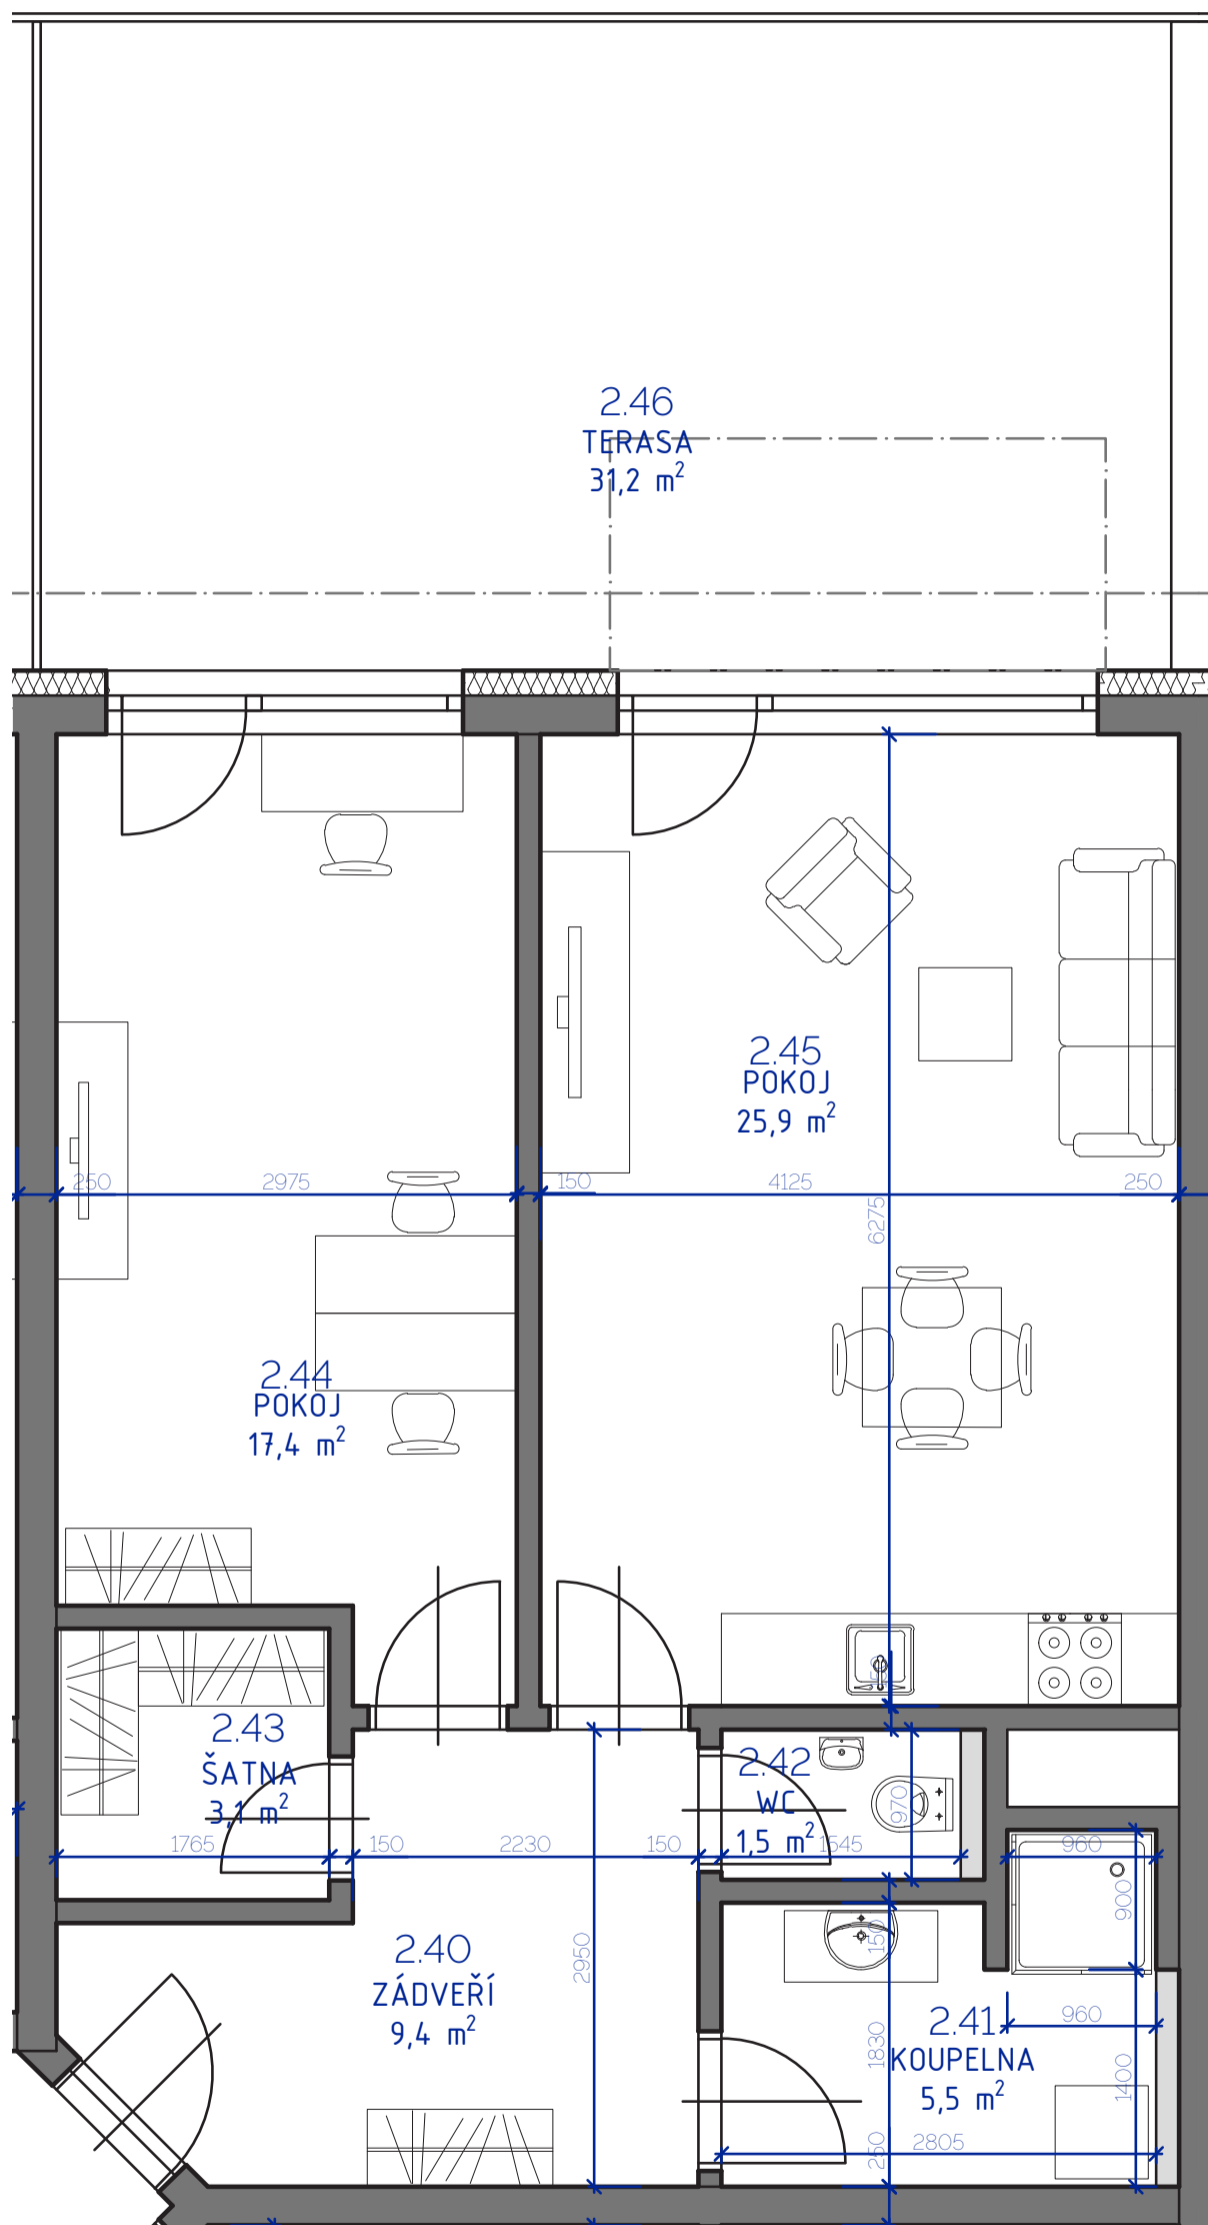

RESIDENCE

Kutná Hora

POLYFUNKČNÍ BYTOVÝ DŮM KUTNÁ HORA

ATELIÉR 2.06

Luxury Home - GAMMA s.r.o
Tepelská 137/3
353 01 Mariánské Lázně

www.luxury-home.info
720 034 158 | 704 615 141