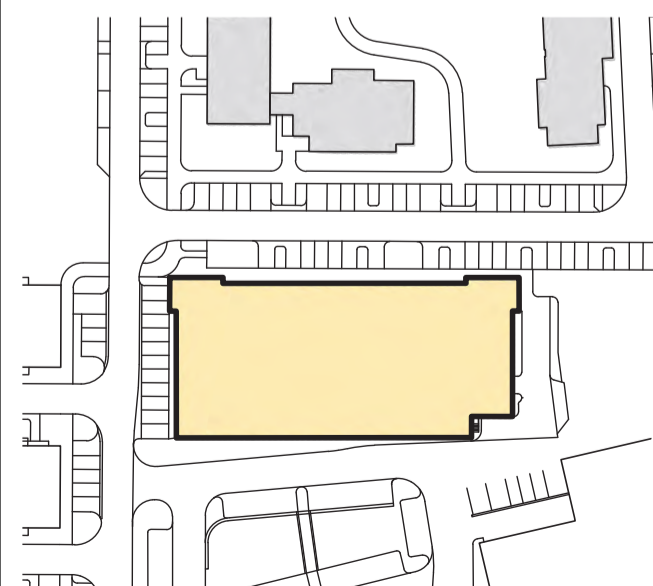

# Kutná Hora

POLYFUNKČNÍ BYTOVÝ DŮM  
KUTNÁ HORA

**ATELIÉR 2.06**

typ  
plocha\*  
podlaží

2+kk  
66,35 m<sup>2</sup>  
2. NP

\*podlahová plocha dle nařízení vlády č. 366/213 Sb.

2.40	Zádveří	9,4 m <sup>2</sup>
2.41	Koupelna	5,5 m <sup>2</sup>
2.42	Wc	1,5 m <sup>2</sup>
2.43	Šatna	3,1 m <sup>2</sup>
2.44	Pokoj	17,4 m <sup>2</sup>
2.45	Pokoj	25,9 m <sup>2</sup>
		<b>62,8 m<sup>2</sup></b>
2.46	Terasa	31,2 m <sup>2</sup>