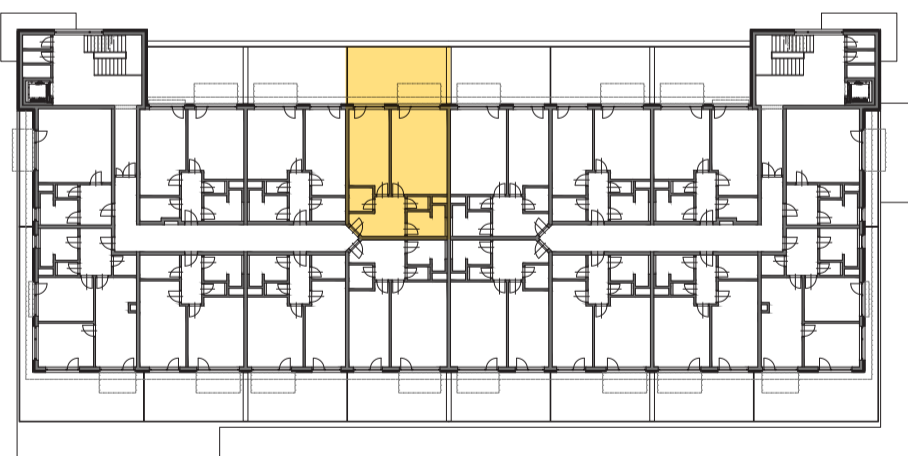

# Kutná Hora

POLYFUNKČNÍ BYTOVÝ DŮM  
KUTNÁ HORA

**ATELIÉR 2.06**

typ  
plocha\*  
podlaží

2+kk  
66,35 m<sup>2</sup>  
2. NP

\*podlahová plocha dle nařízení vlády č. 366/213 Sb.

2.40	Zádveří	9,4 m <sup>2</sup>
2.41	Koupelna	5,5 m <sup>2</sup>
2.42	Wc	1,5 m <sup>2</sup>
2.43	Šatna	3,1 m <sup>2</sup>
2.44	Pokoj	17,4 m <sup>2</sup>
2.45	Pokoj	25,9 m <sup>2</sup>
		<b>62,8 m<sup>2</sup></b>
2.46	Terasa	31,2 m <sup>2</sup>