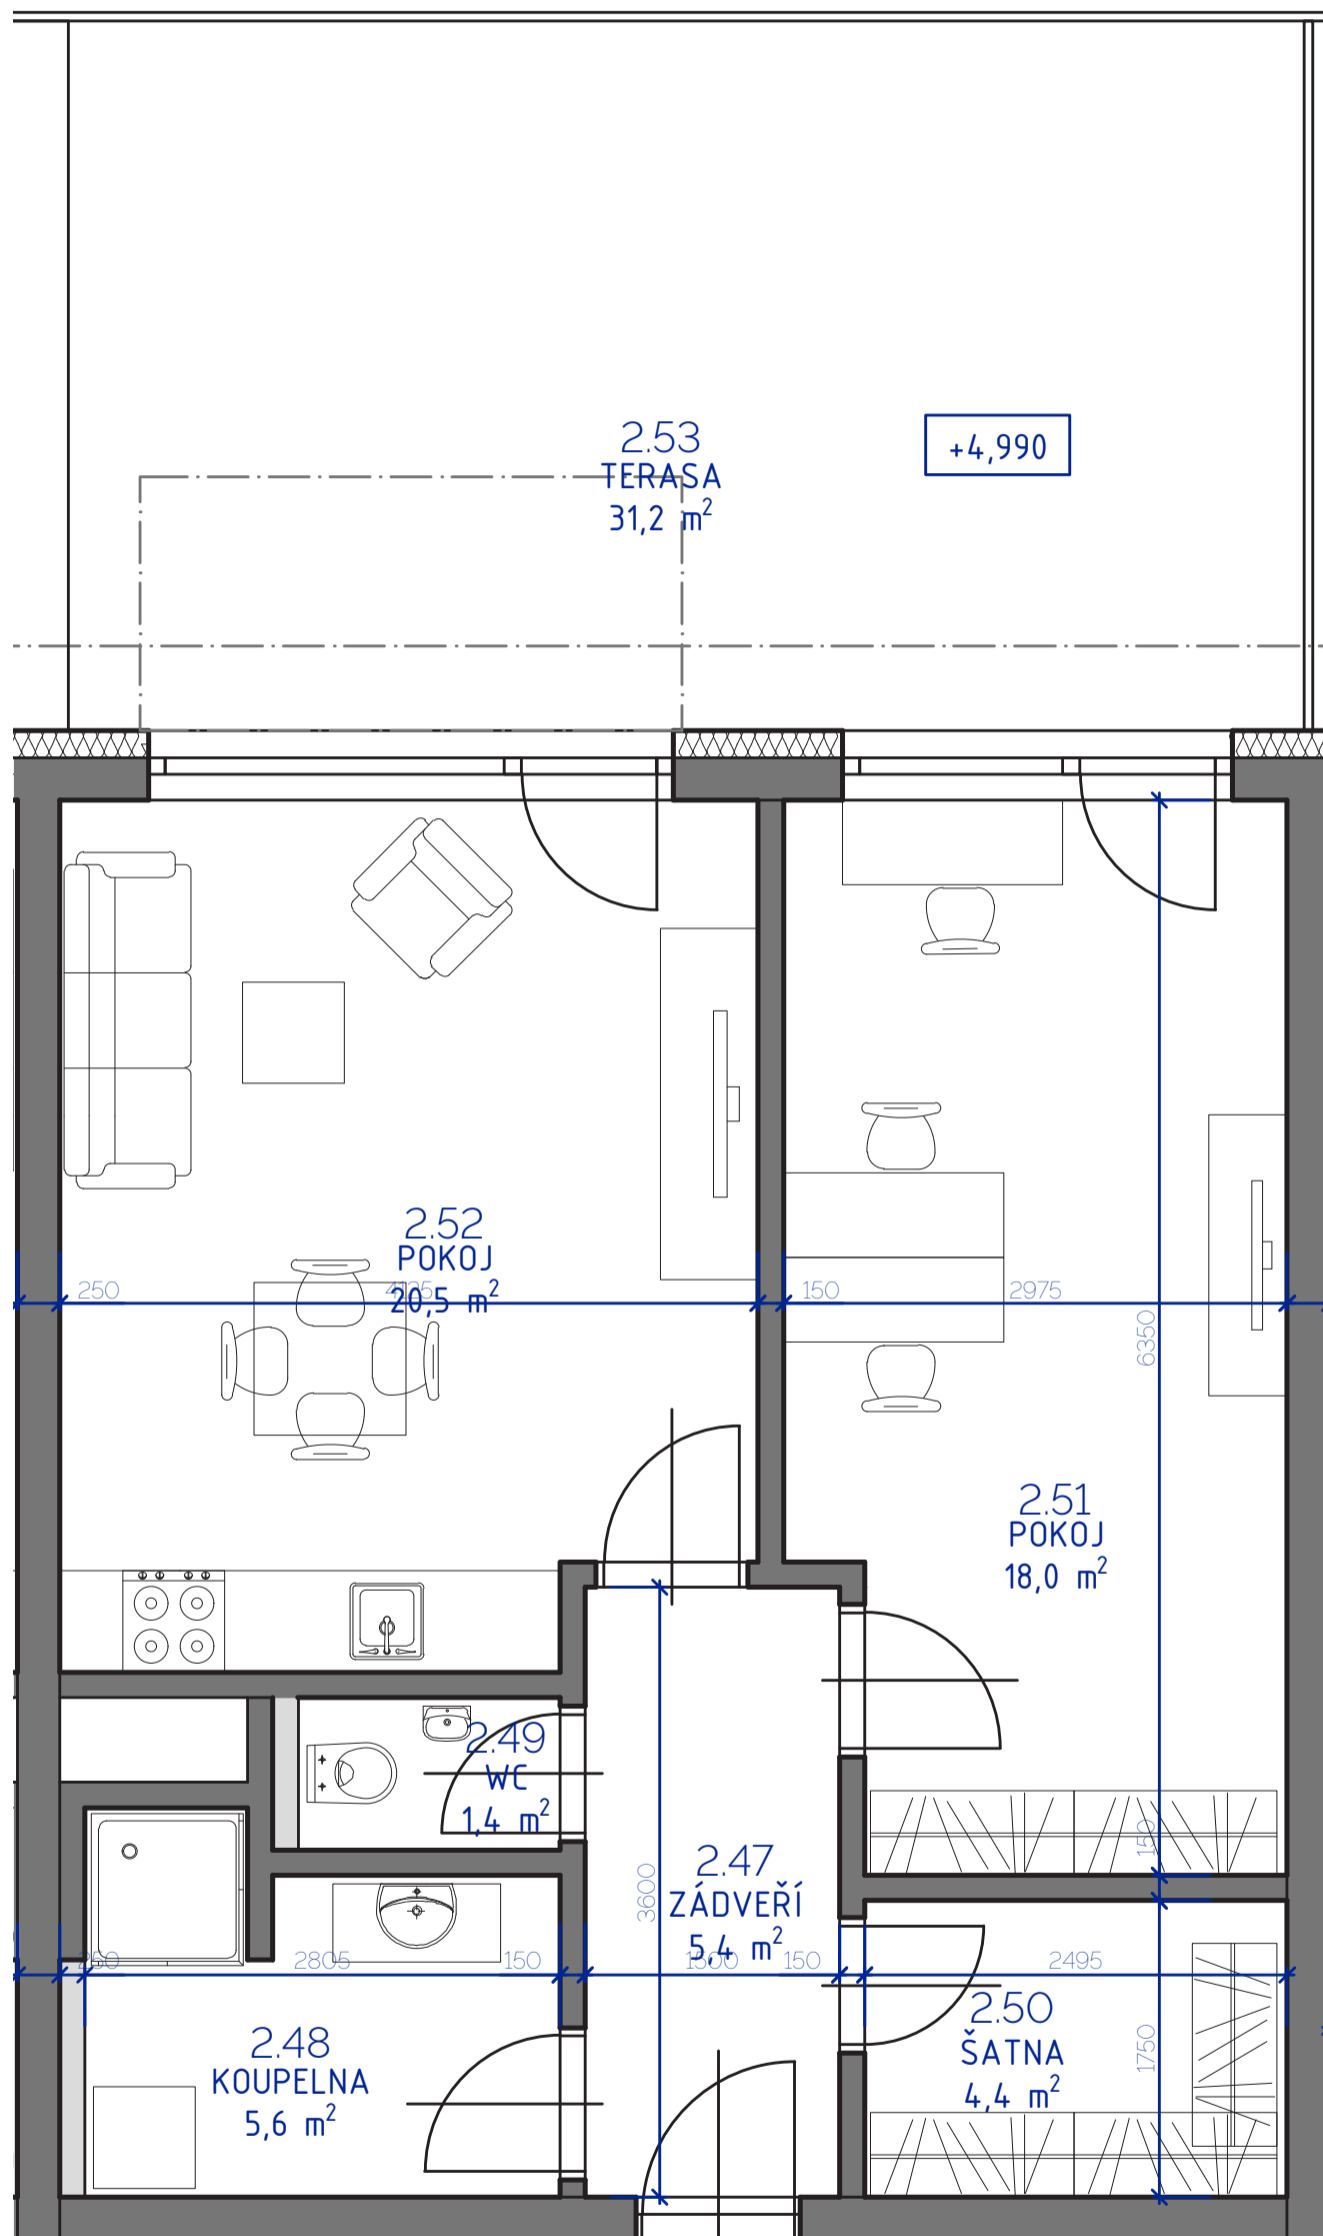

RESIDENCE

Kutná Hora

POLYFUNKČNÍ BYTOVÝ DŮM KUTNÁ HORA

ATELIÉR 2.07