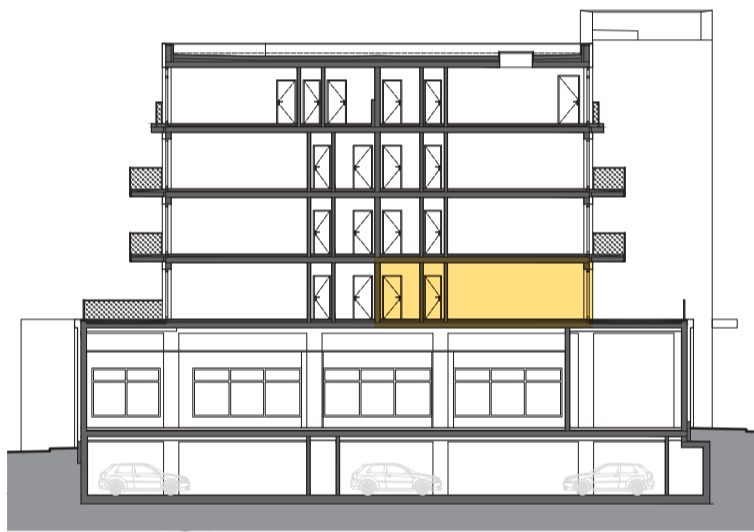

RESIDENCE

Kutná Hora

POLYFUNKČNÍ BYTOVÝ DŮM
KUTNÁ HORA

ATELIÉR 2.07

typ
plocha*
podlaží

2+kk
58,67 m²
2. NP

*podlahová plocha dle nařízení vlády č. 366/213 Sb.

2.47	Zádveří	5,4 m ²
2.48	Koupelna	5,6 m ²
2.49	Wc	1,4 m ²
2.50	Šatna	4,4 m ²
2.51	Pokoj	18,0 m ²
2.52	Pokoj	20,5 m ²
		55,3 m²
2.53	Terasa	31,2 m ²