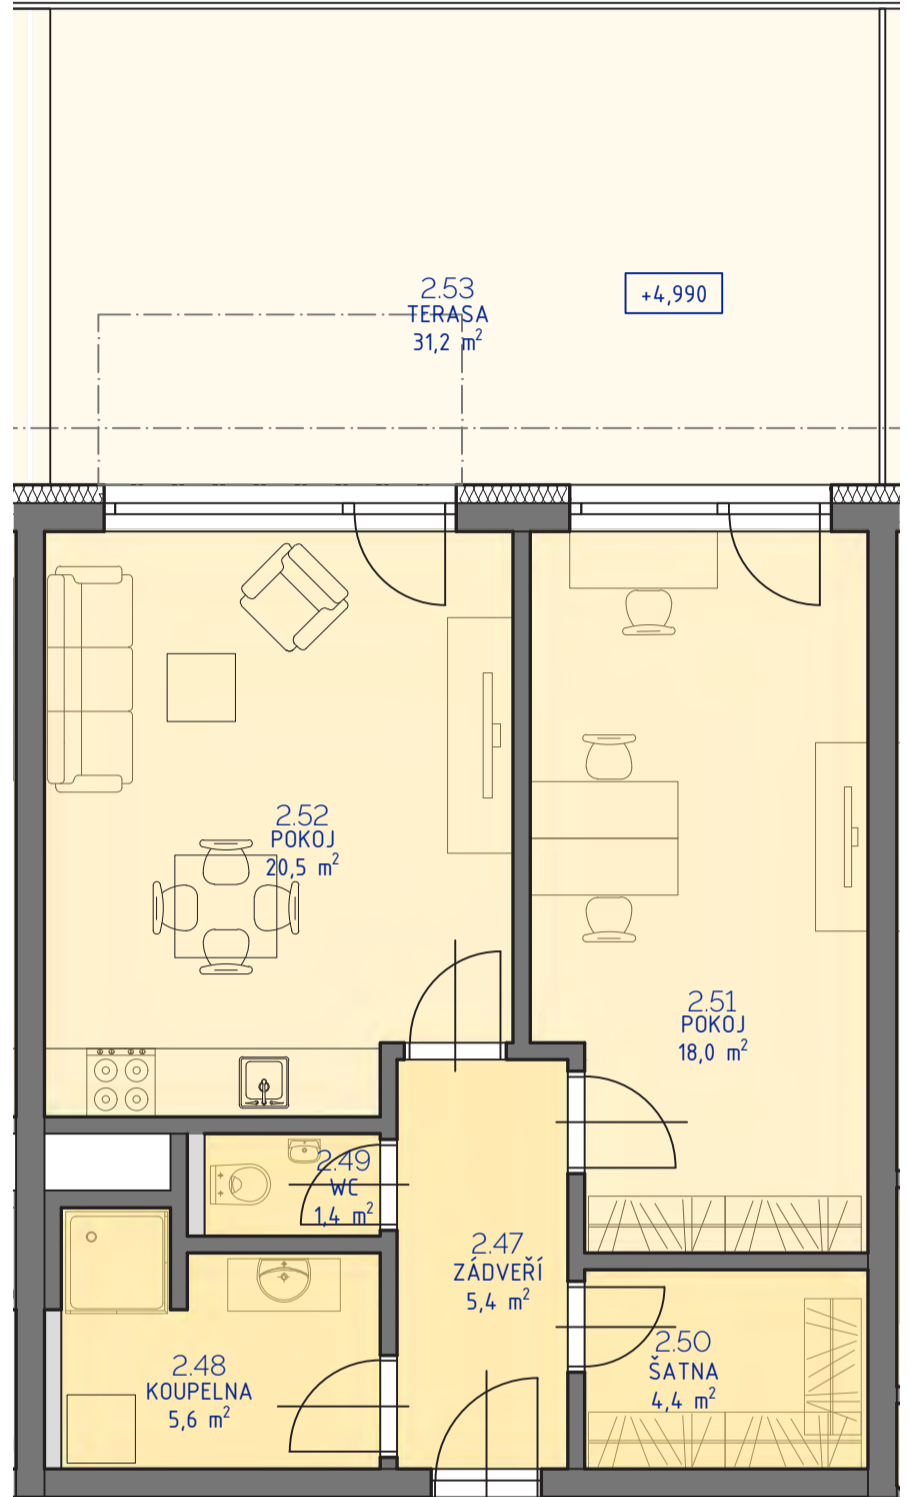

RESIDENCE

Kutná Hora

POLYFUNKČNÍ BYTOVÝ DŮM
KUTNÁ HORA

ATELIÉR 2.07

typ
plocha*
podlaží

2+kk
58,67 m²
2. NP

*podlahová plocha dle nařízení vlády č. 366/213 Sb.

2.47	Zádveří	5,4 m ²
2.48	Koupelna	5,6 m ²
2.49	Wc	1,4 m ²
2.50	Šatna	4,4 m ²
2.51	Pokoj	18,0 m ²
2.52	Pokoj	20,5 m ²
		55,3 m²
2.53	Terasa	31,2 m ²