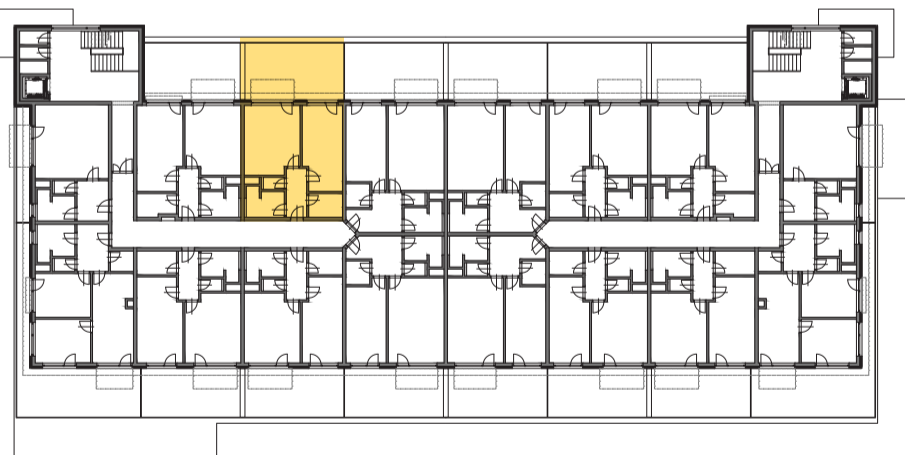

RESIDENCE

Kutná Hora

POLYFUNKČNÍ BYTOVÝ DŮM
KUTNÁ HORA

ATELIÉR 2.07

typ
plocha*
podlaží

2+kk
58,67 m²
2. NP

*podlahová plocha dle nařízení vlády č. 366/213 Sb.

2.47	Zádveří	5,4 m ²
2.48	Koupelna	5,6 m ²
2.49	Wc	1,4 m ²
2.50	Šatna	4,4 m ²
2.51	Pokoj	18,0 m ²
2.52	Pokoj	20,5 m ²
		55,3 m²
2.53	Terasa	31,2 m ²