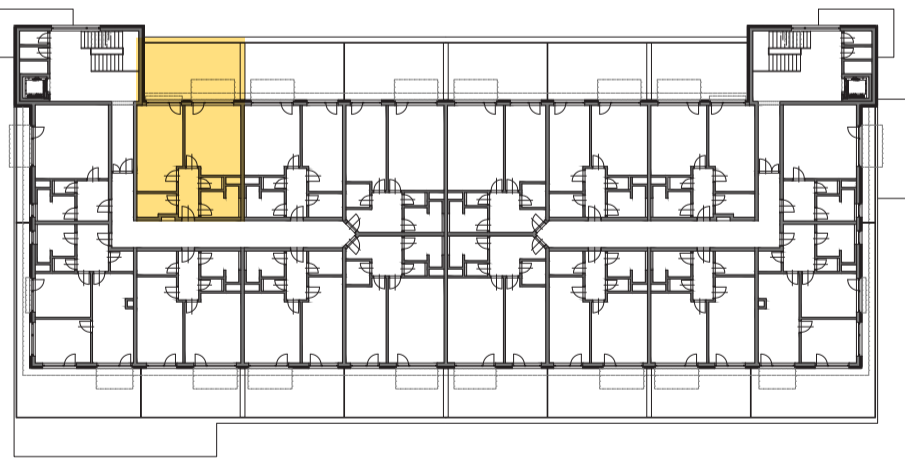

RESIDENCE

Kutná Hora

POLYFUNKČNÍ BYTOVÝ DŮM
KUTNÁ HORA

ATELIÉR 2.08

typ
plocha*
podlaží

2+kk
61.8 m²
2. NP

*podlahová plocha dle nařízení vlády č. 366/213 Sb.

2.54	Zádveří	5,4 m ²
2.55	Koupelna	5,6 m ²
2.56	Wc	1,4 m ²
2.57	Šatna	4,8 m ²
2.58	Pokoj	20,7 m ²
2.59	Pokoj	20,5 m ²
		58,4 m²
2.60	Terasa	30,2 m ²