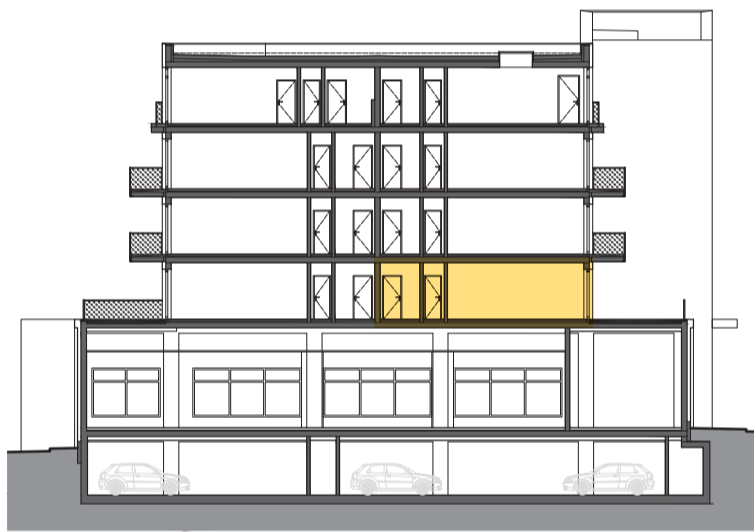

RESIDENCE

Kutná Hora

POLYFUNKČNÍ BYTOVÝ DŮM
KUTNÁ HORA

ATELIÉR 2.08

typ
plocha*
podlaží

2+kk
61.8 m²
2. NP

*podlahová plocha dle nařízení vlády č. 366/213 Sb.

2.54	Zádveří	5,4 m ²
2.55	Koupelna	5,6 m ²
2.56	Wc	1,4 m ²
2.57	Šatna	4,8 m ²
2.58	Pokoj	20,7 m ²
2.59	Pokoj	20,5 m ²
		58,4 m²
2.60	Terasa	30,2 m ²