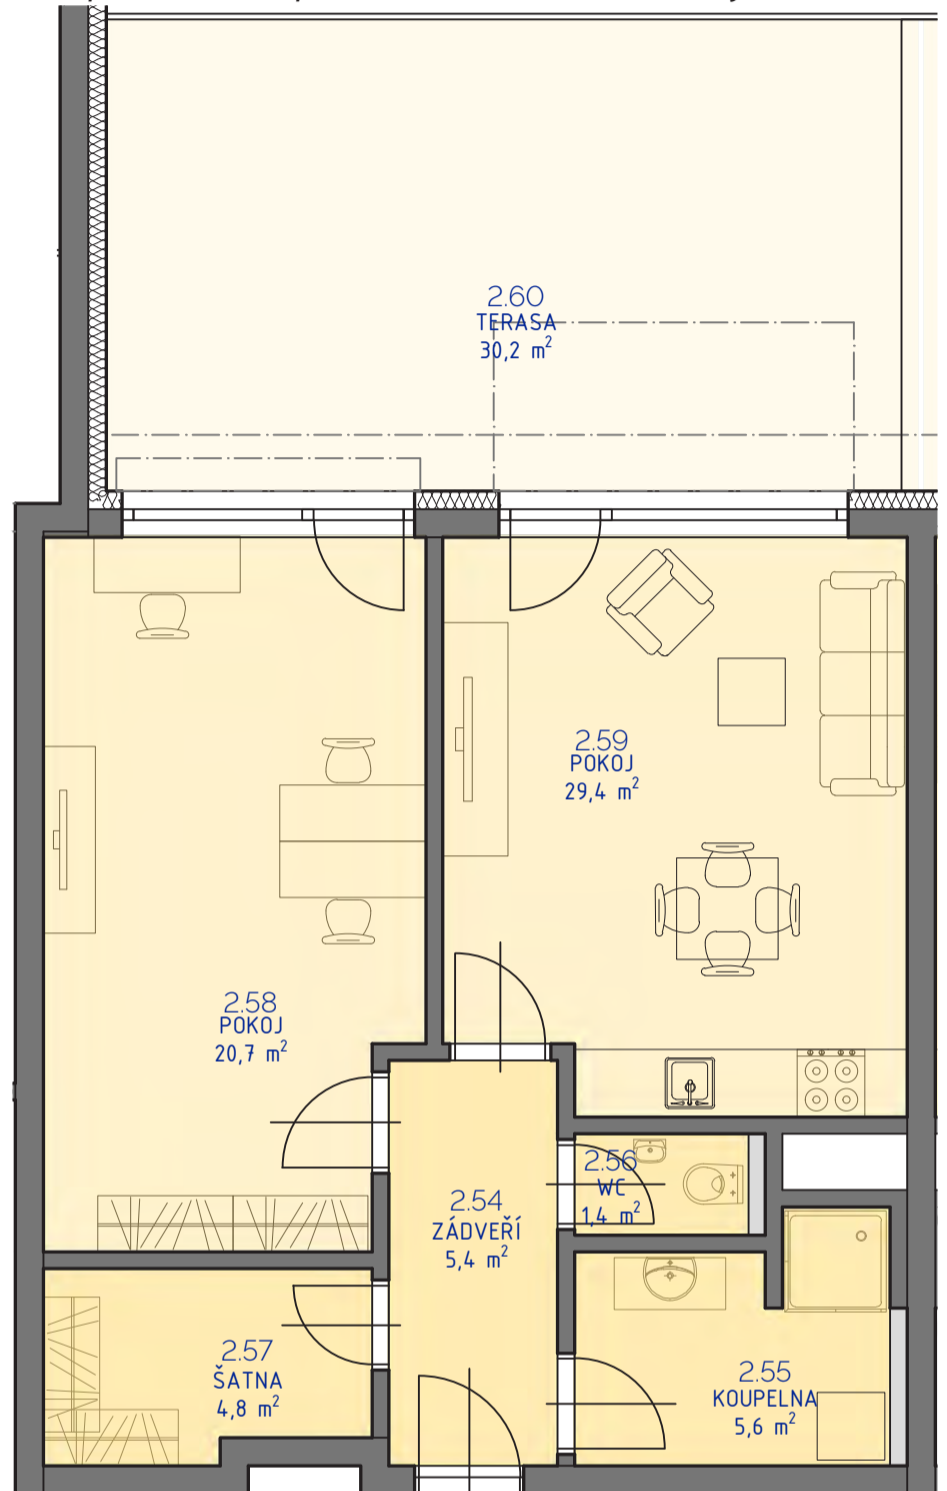

RESIDENCE

Kutná Hora

POLYFUNKČNÍ BYTOVÝ DŮM
KUTNÁ HORA

ATELIÉR 2.08

typ
plocha*
podlaží

2+kk
61.8 m²
2. NP

*podlahová plocha dle nařízení vlády č. 366/213 Sb.

2.54	Zádveří	5,4 m ²
2.55	Koupelna	5,6 m ²
2.56	Wc	1,4 m ²
2.57	Šatna	4,8 m ²
2.58	Pokoj	20,7 m ²
2.59	Pokoj	20,5 m ²
		58,4 m²
2.60	Terasa	30,2 m ²