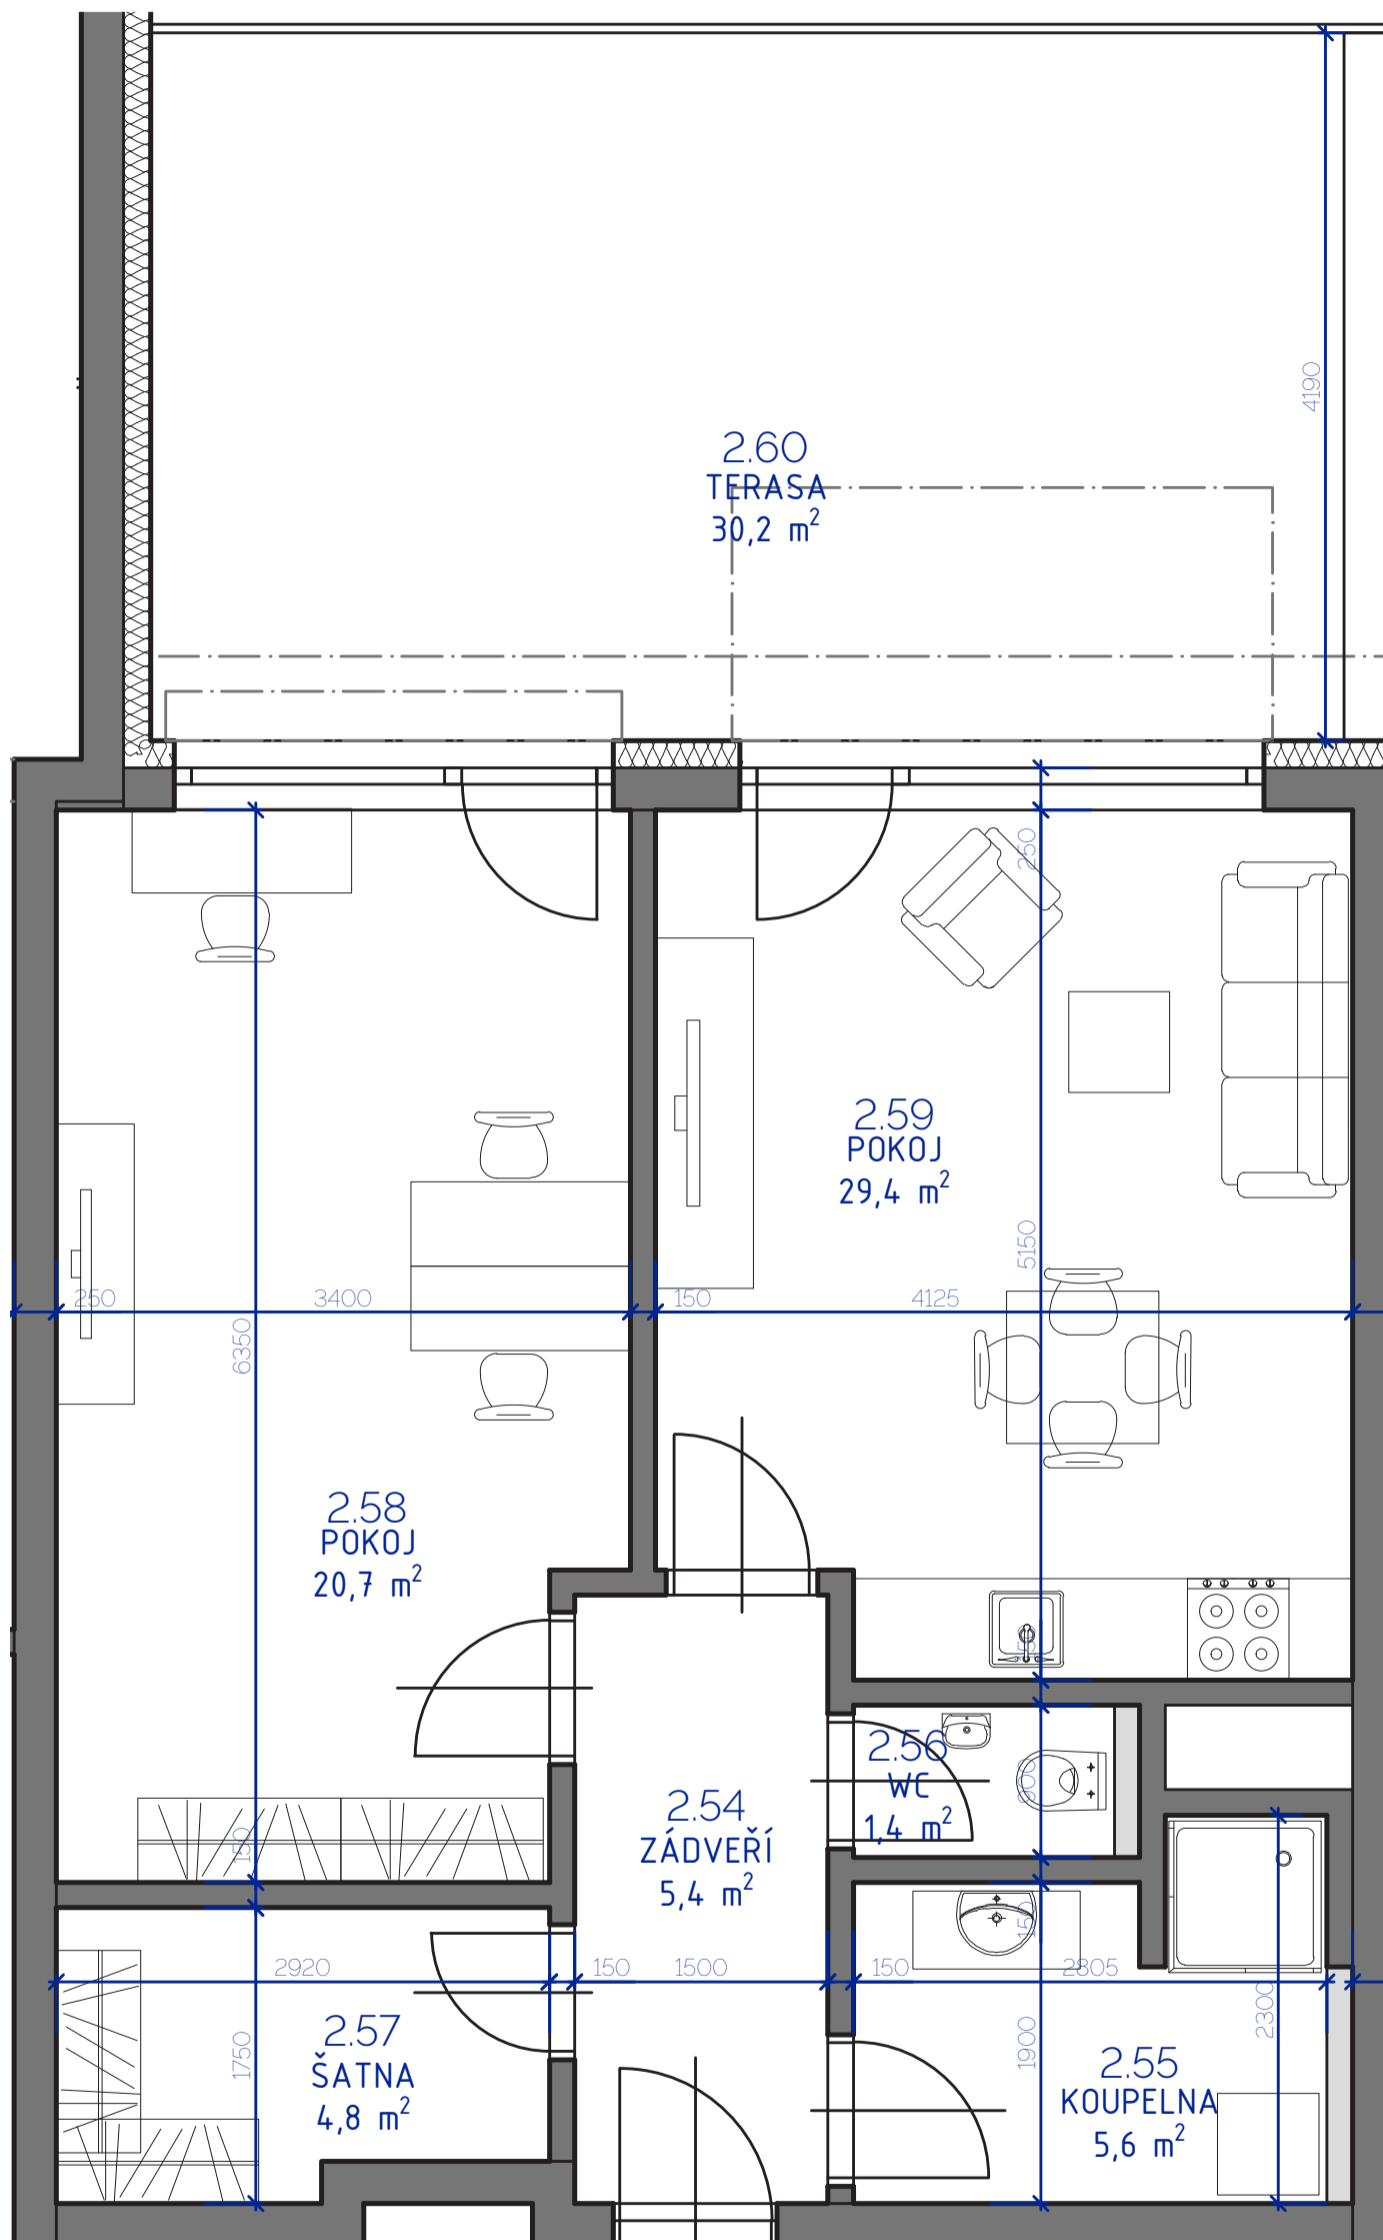

RESIDENCE

Kutná Hora

POLYFUNKČNÍ BYTOVÝ DŮM KUTNÁ HORA

ATELIÉR 2.08

Luxury Home - GAMMA s.r.o
Tepelská 137/3
353 01 Mariánské Lázně

www.luxury-home.info
720 034 158 | 704 615 141