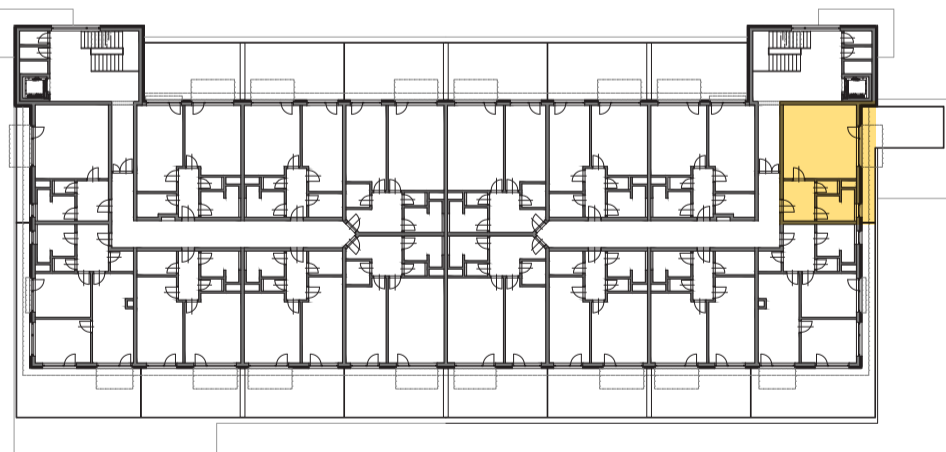

RESIDENCE

Kutná Hora

POLYFUNKČNÍ BYTOVÝ DŮM
KUTNÁ HORA

BYT 2.09

typ
plocha*
podlaží

1+kk
45,14 m²
2. NP

*podlahová plocha dle nařízení vlády č. 366/213 Sb.

2.66	Zádveří	6,9 m ²
2.67	Koupelna	5,5 m ²
2.68	Wc	1,5 m ²
2.69	Pokoj	29,4 m ²
		43,3 m²
2.70	Terasa	23,2 m ²