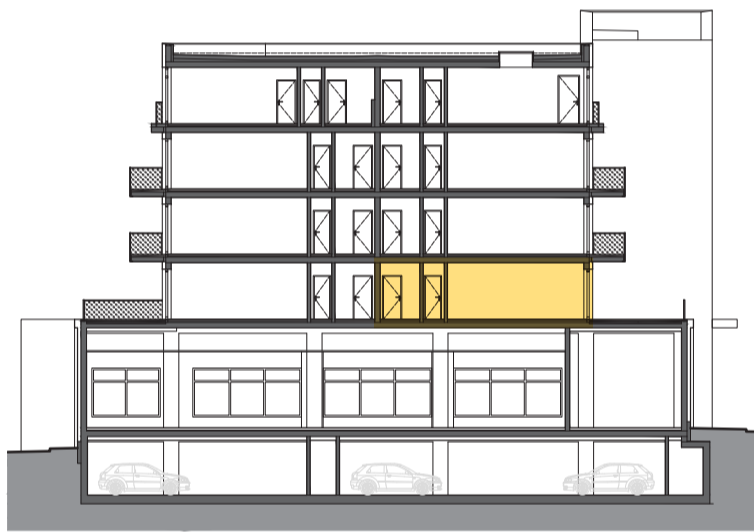

RESIDENCE

Kutná Hora

POLYFUNKČNÍ BYTOVÝ DŮM
KUTNÁ HORA

BYT 2.09

typ
plocha*
podlaží

1+kk
45,14 m²
2. NP

*podlahová plocha dle nařízení vlády č. 366/213 Sb.

2.66	Zádveří	6,9 m ²
2.67	Koupelna	5,5 m ²
2.68	Wc	1,5 m ²
2.69	Pokoj	29,4 m ²
		43,3 m²
2.70	Terasa	23,2 m ²