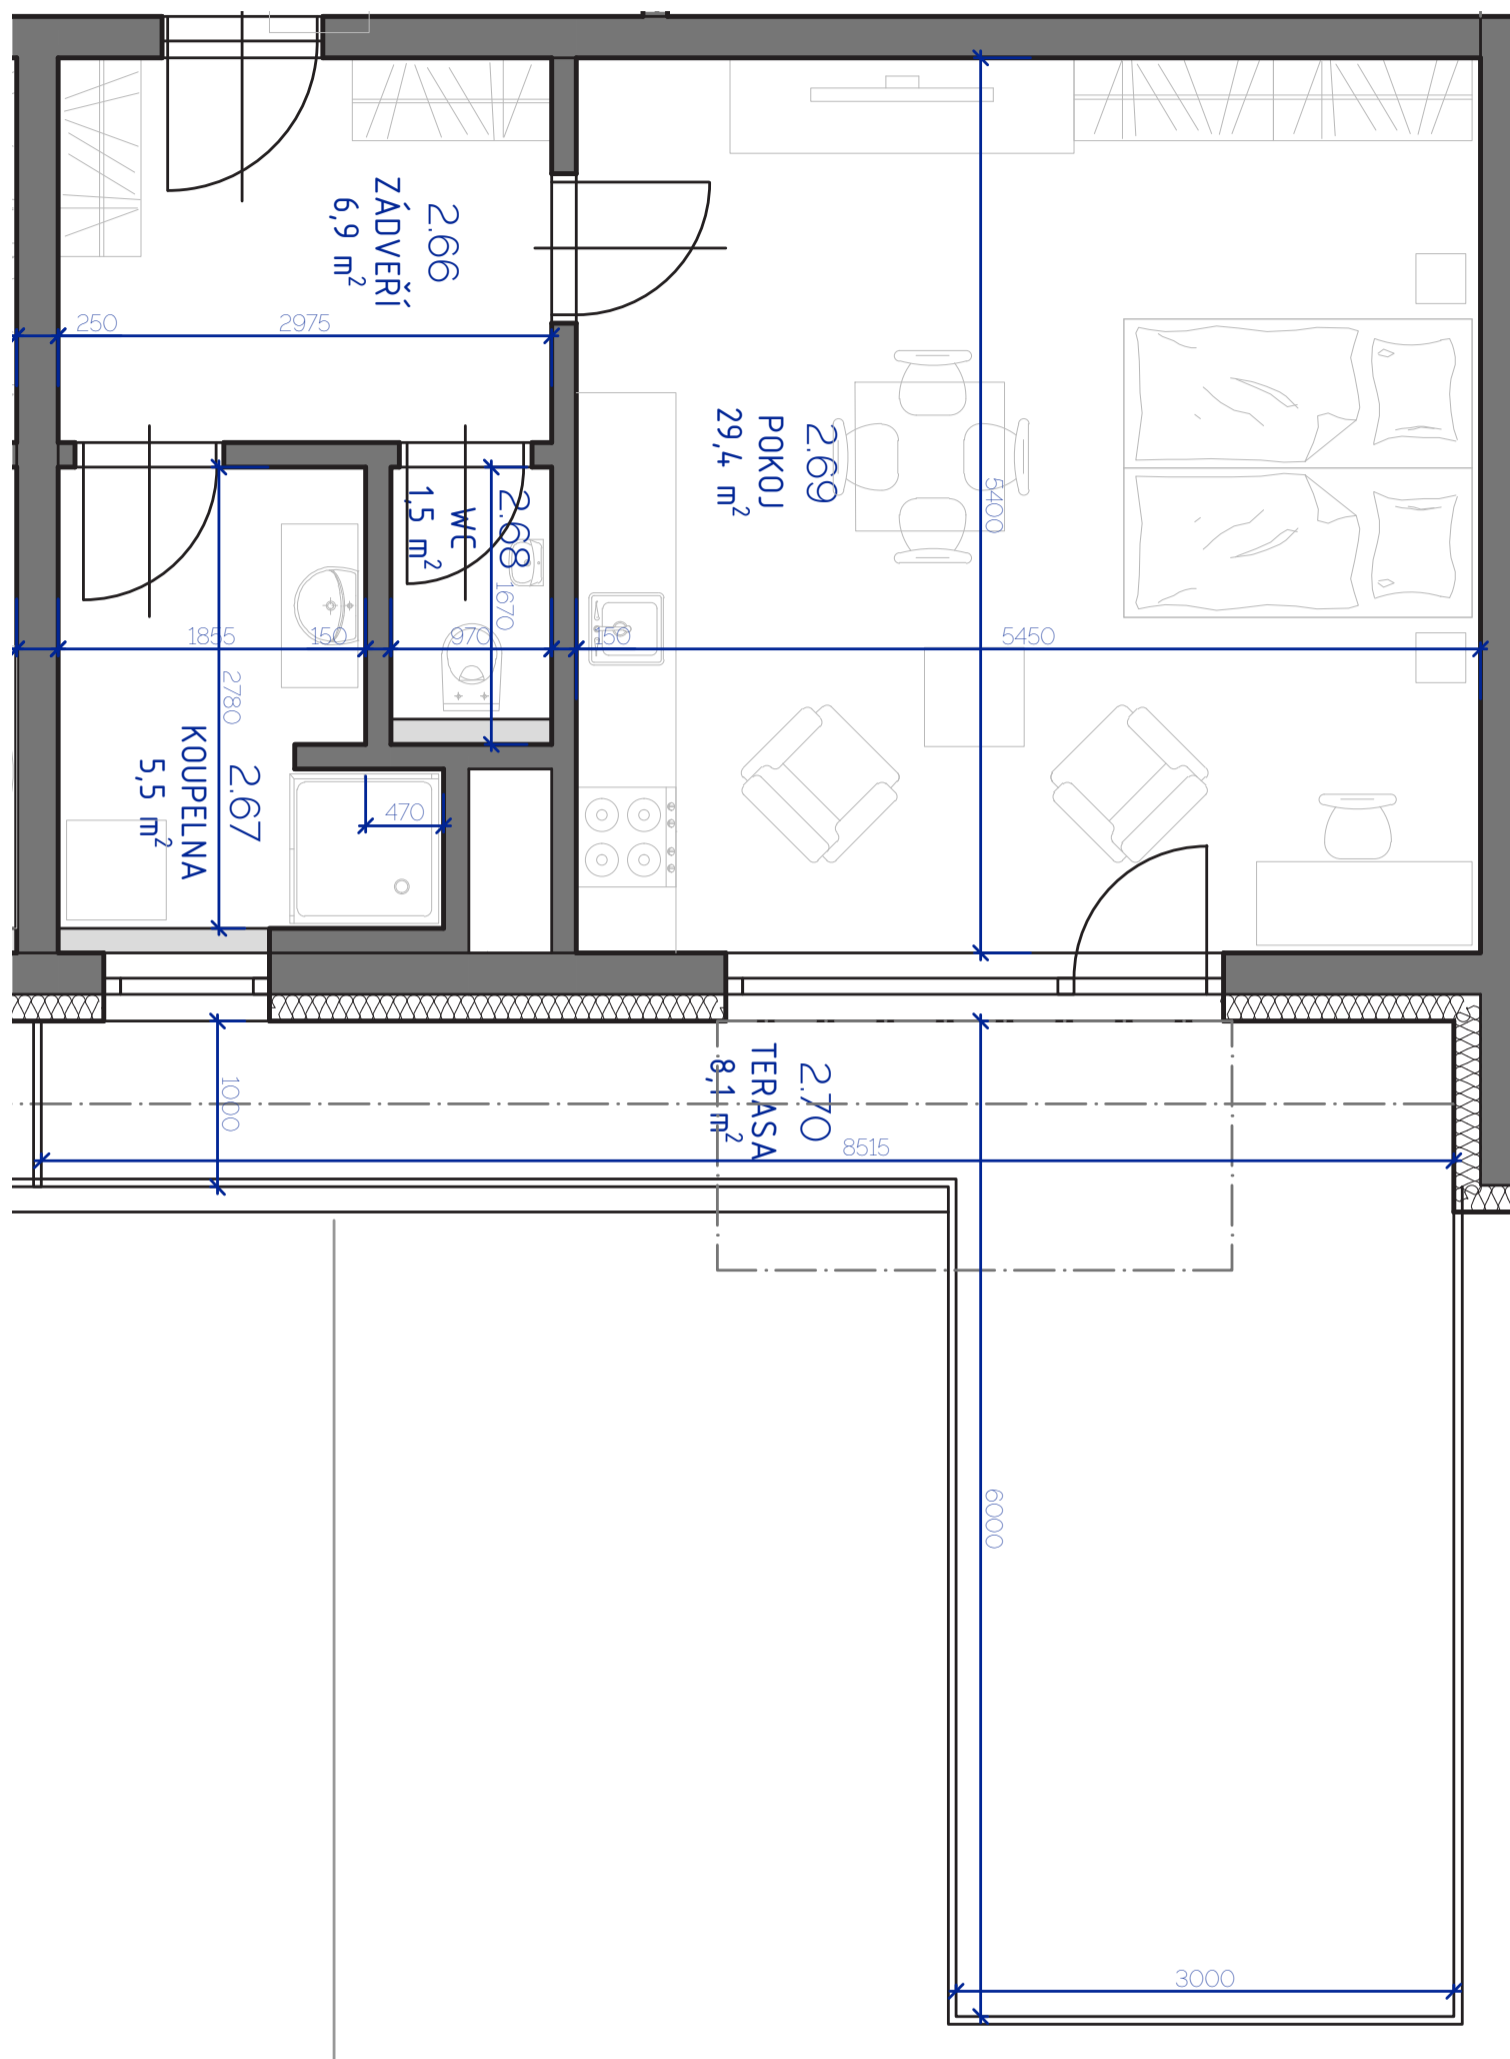

RESIDENCE

Kutná Hora

POLYFUNKČNÍ BYTOVÝ DŮM KUTNÁ HORA

BYT 2.09