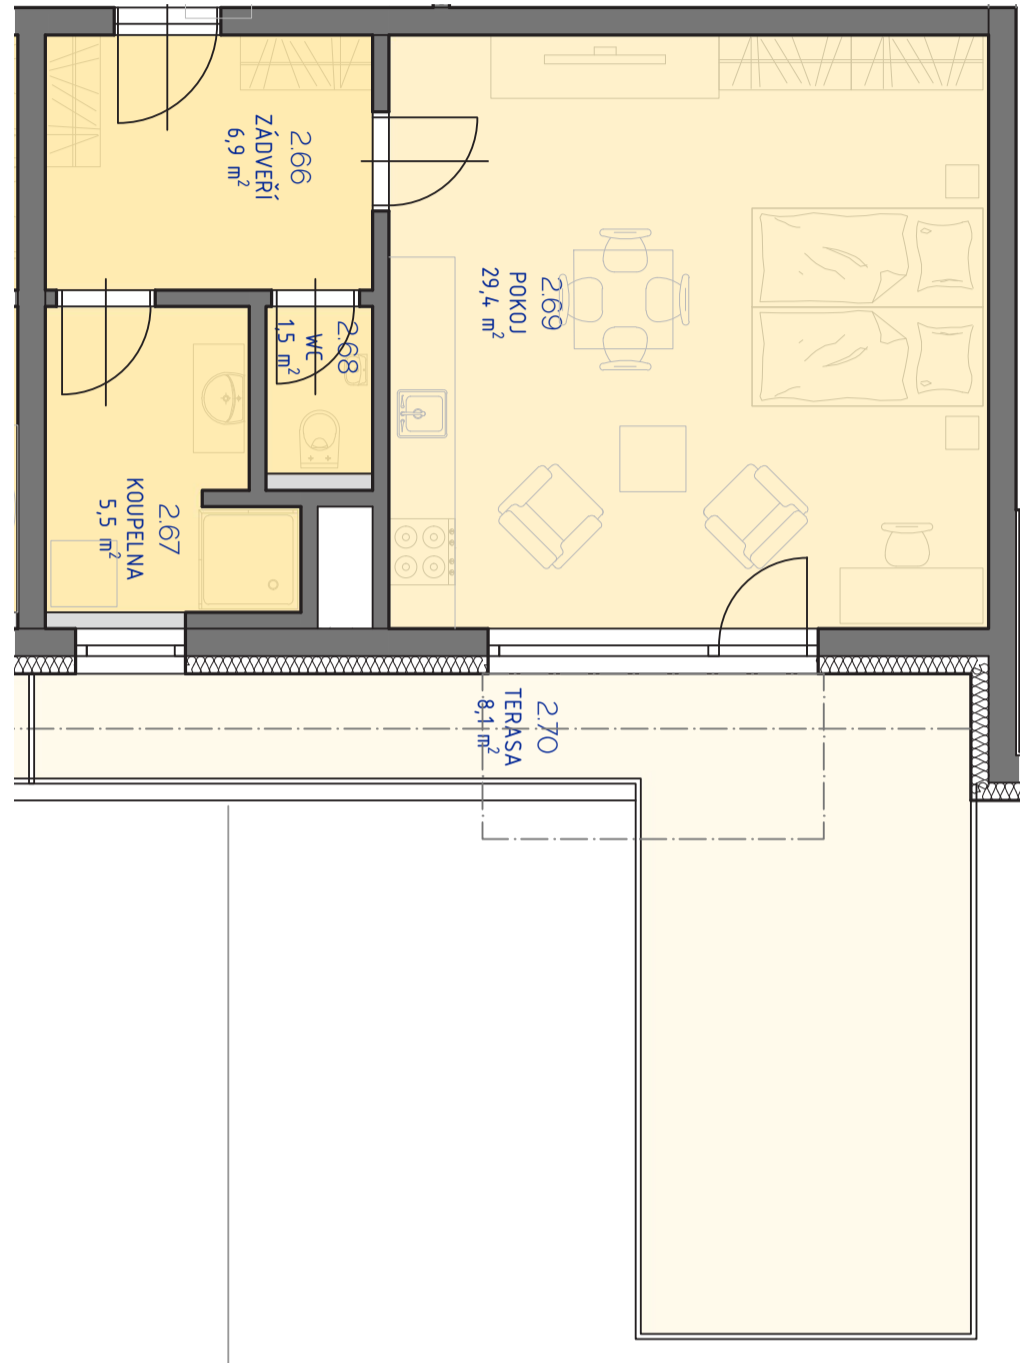

RESIDENCE

Kutná Hora

POLYFUNKČNÍ BYTOVÝ DŮM
KUTNÁ HORA

BYT 2.09

typ
plocha*
podlaží

1+kk
45,14 m²
2. NP

*podlahová plocha dle nařízení vlády č. 366/213 Sb.

2.66	Zádveří	6,9 m ²
2.67	Koupelna	5,5 m ²
2.68	Wc	1,5 m ²
2.69	Pokoj	29,4 m ²
		43,3 m²
2.70	Terasa	23,2 m ²