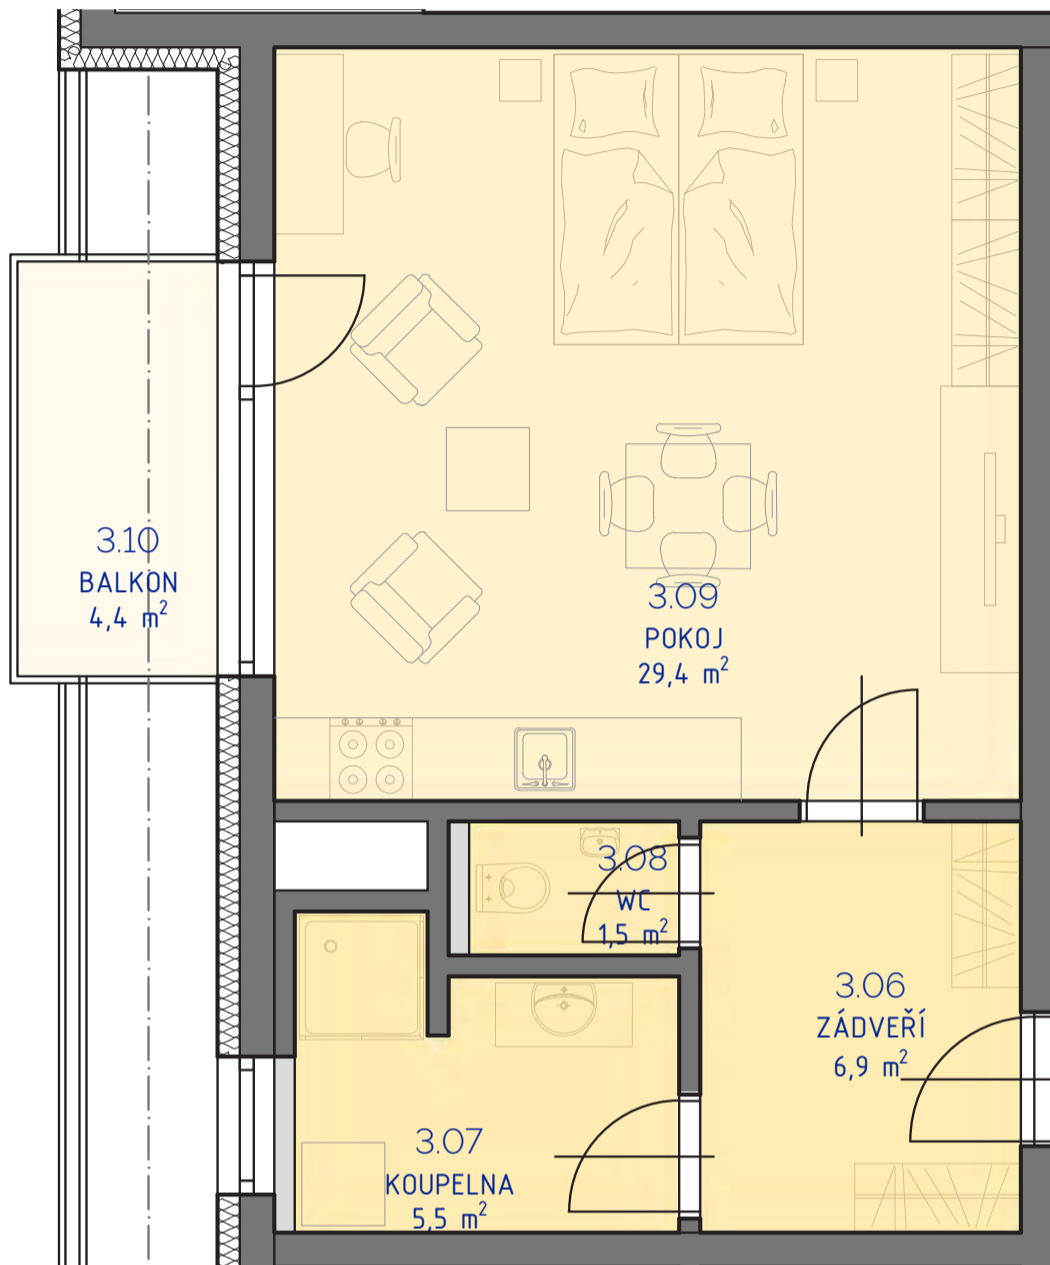

# Kutná Hora

POLYFUNKČNÍ BYTOVÝ DŮM  
KUTNÁ HORA

**BYT 3.01**

typ ..... 1+kk  
plocha ..... 45,14 m<sup>2</sup>  
podlaží ..... 3. NP

*\*podlahová plocha dle nařízení vlády č. 366/213 Sb.*

3.06	Zádveří	6,9 m <sup>2</sup>
3.07	Koupelna	5,5 m <sup>2</sup>
3.08	Wc	1,5 m <sup>2</sup>
3.09	Pokoj	29,4 m <sup>2</sup>
		<b>43,3 m<sup>2</sup></b>
3.10	Balkon	4,4 m <sup>2</sup>