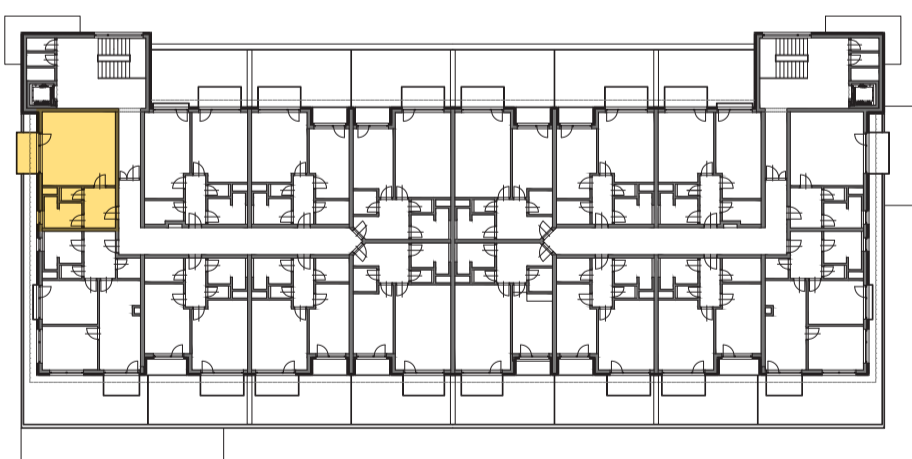

# Kutná Hora

POLYFUNKČNÍ BYTOVÝ DŮM  
KUTNÁ HORA

**BYT 3.01**

typ ..... 1+kk  
plocha ..... 45,14 m<sup>2</sup>  
podlaží ..... 3. NP

*\*podlahová plocha dle nařízení vlády č. 366/213 Sb.*

3.06	Zádveří	6,9 m <sup>2</sup>
3.07	Koupelna	5,5 m <sup>2</sup>
3.08	Wc	1,5 m <sup>2</sup>
3.09	Pokoj	29,4 m <sup>2</sup>
		<b>43,3 m<sup>2</sup></b>
3.10	Balkon	4,4 m <sup>2</sup>