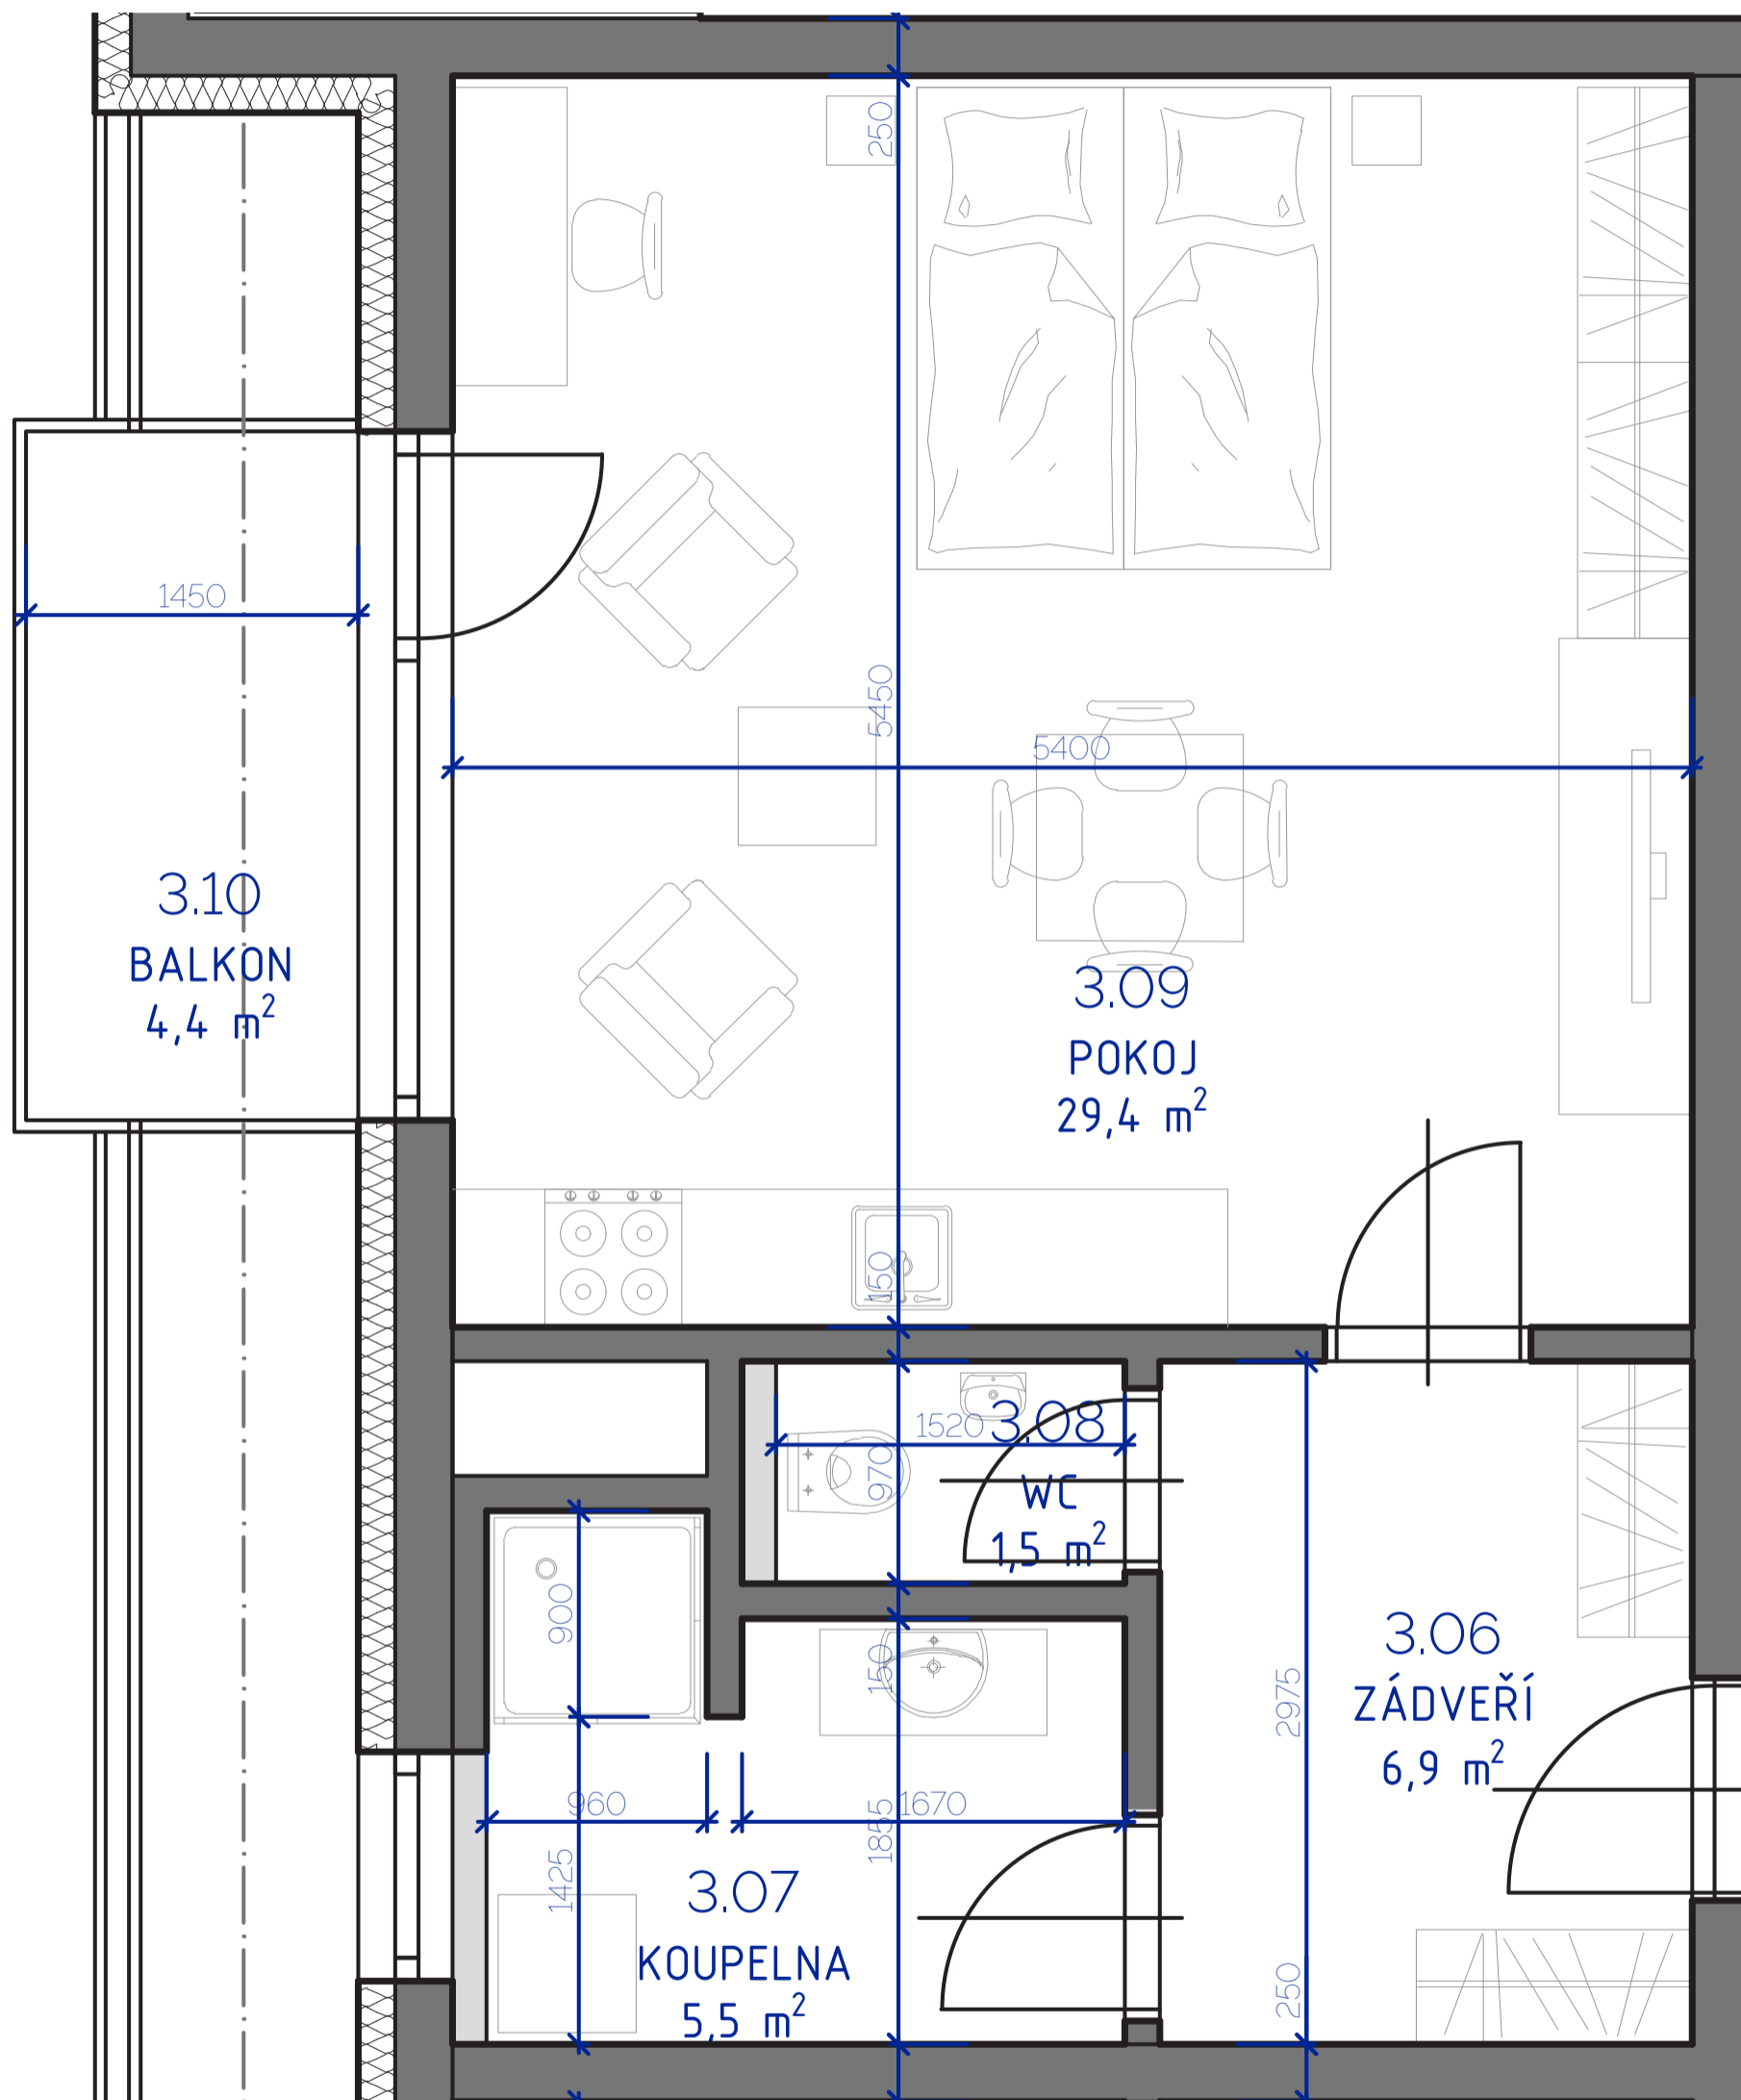

RESIDENCE

Kutná Hora

POLYFUNKČNÍ BYTOVÝ DŮM KUTNÁ HORA

BYT 3.01