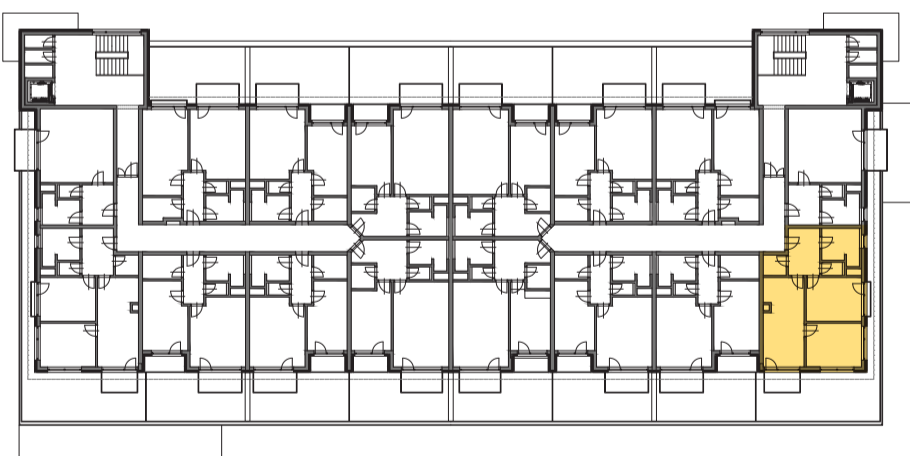

RESIDENCE

Kutná Hora

POLYFUNKČNÍ BYTOVÝ DŮM
KUTNÁ HORA

BYT 3.10

typ 3+kk
plocha 68,82 m²
podlaží 3. NP

*podlahová plocha dle nařízení vlády č. 366/213 Sb.

3.76	Zádveří	8,1 m ²
3.77	Koupelna	6,9 m ²
3.78	Wc	1,5 m ²
3.79	Šatna	2,6 m ²
3.80	Pokoj	13,2 m ²
3.81	Obývací	19,5 m ²
3.82	Ložnice	13,1 m ²
		64,8 m²
3.83	Balkon	3,8 m ²