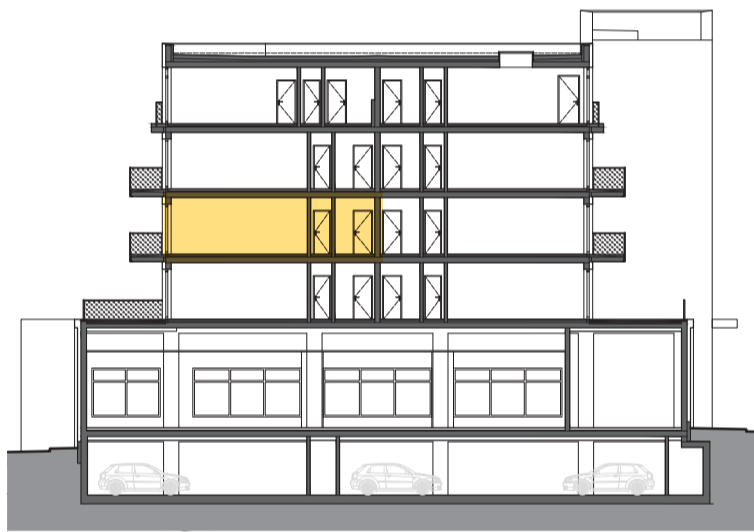

RESIDENCE

Kutná Hora

POLYFUNKČNÍ BYTOVÝ DŮM
KUTNÁ HORA

BYT 3.10

typ 3+kk
plocha 68,82 m²
podlaží 3. NP

*podlahová plocha dle nařízení vlády č. 366/213 Sb.

3.76	Zádveří	8,1 m ²
3.77	Koupelna	6,9 m ²
3.78	Wc	1,5 m ²
3.79	Šatna	2,6 m ²
3.80	Pokoj	13,2 m ²
3.81	Obývací	19,5 m ²
3.82	Ložnice	13,1 m ²
		64,8 m²
3.83	Balkon	3,8 m ²