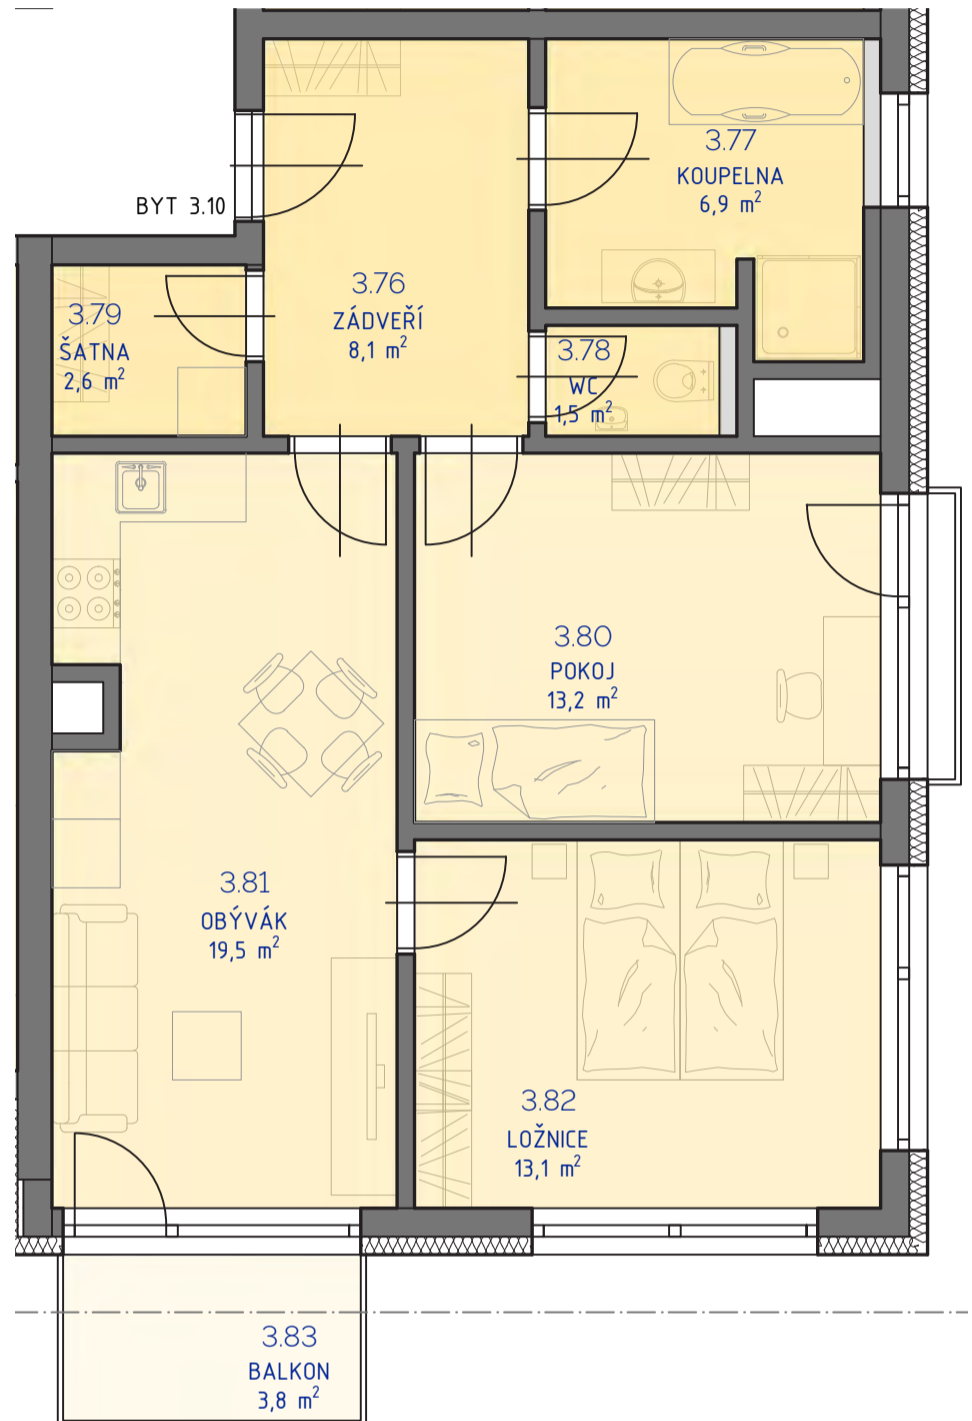

RESIDENCE

Kutná Hora

POLYFUNKČNÍ BYTOVÝ DŮM
KUTNÁ HORA

BYT 3.10

typ 3+kk
plocha 68,82 m²
podlaží 3. NP

*podlahová plocha dle nařízení vlády č. 366/213 Sb.

3.76	Zádveří	8,1 m ²
3.77	Koupelna	6,9 m ²
3.78	Wc	1,5 m ²
3.79	Šatna	2,6 m ²
3.80	Pokoj	13,2 m ²
3.81	Obývací	19,5 m ²
3.82	Ložnice	13,1 m ²
		64,8 m²
3.83	Balkon	3,8 m ²