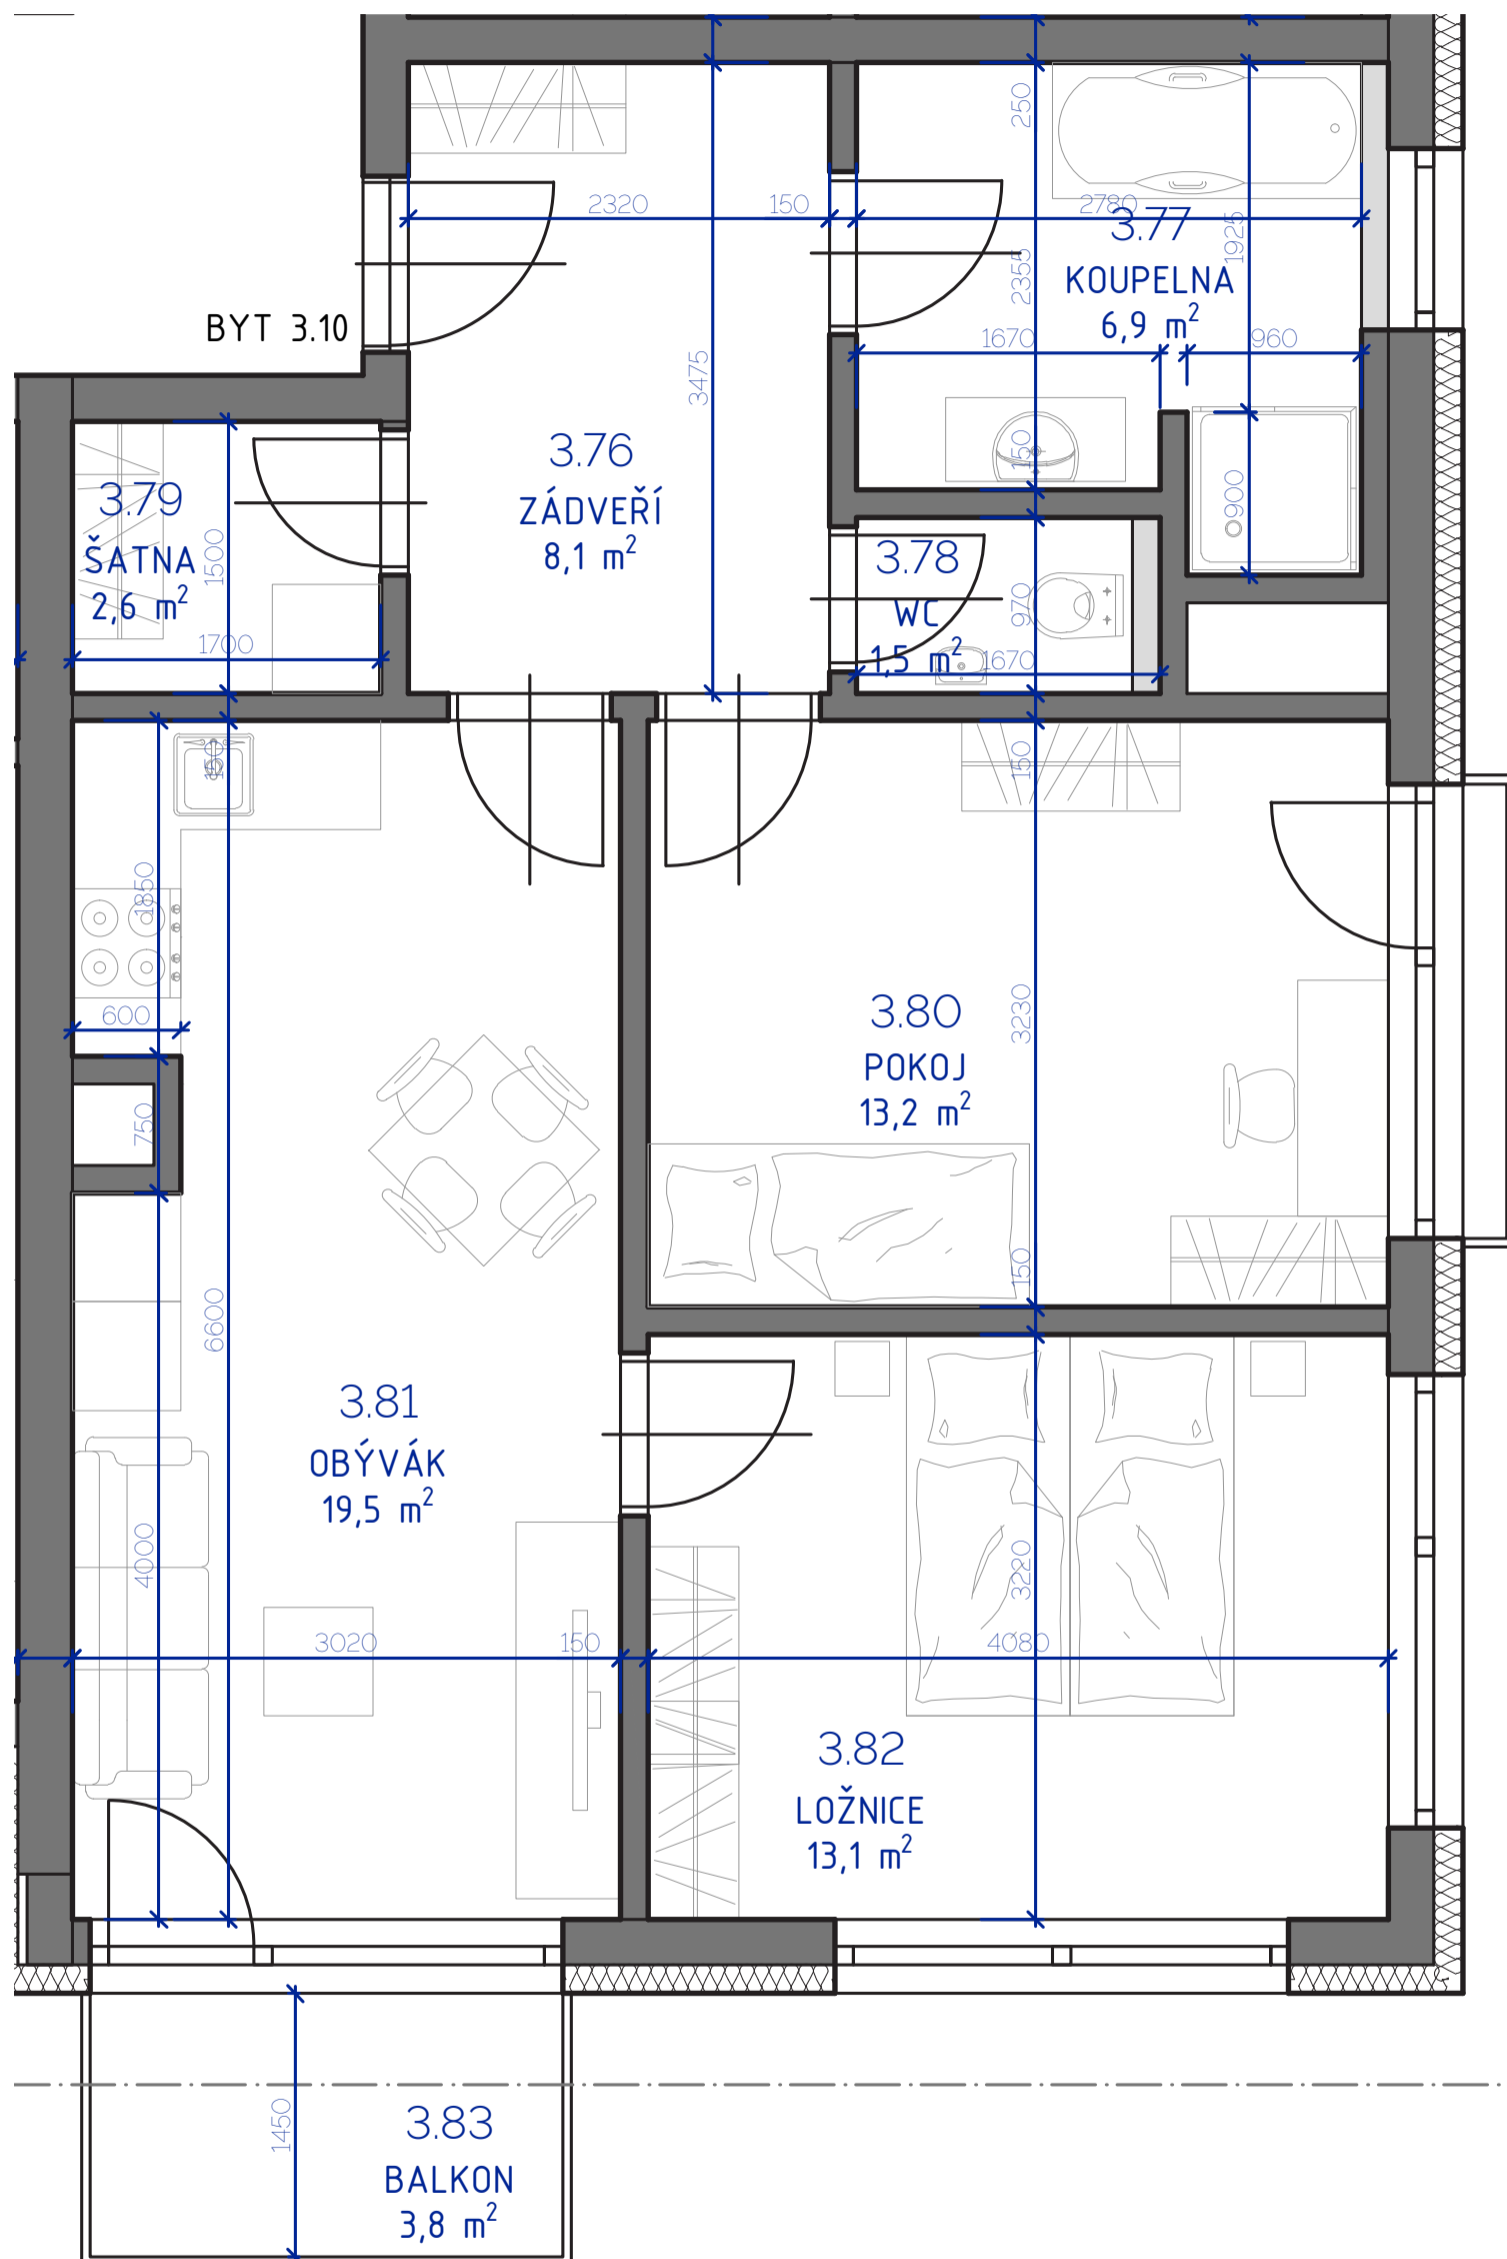

RESIDENCE

Kutná Hora

POLYFUNKČNÍ BYTOVÝ DŮM KUTNÁ HORA

BYT 3.10

Luxury Home - GAMMA s.r.o
Tepelská 137/3
353 01 Mariánské Lázně

www.luxury-home.info
720 034 158 | 704 615 141